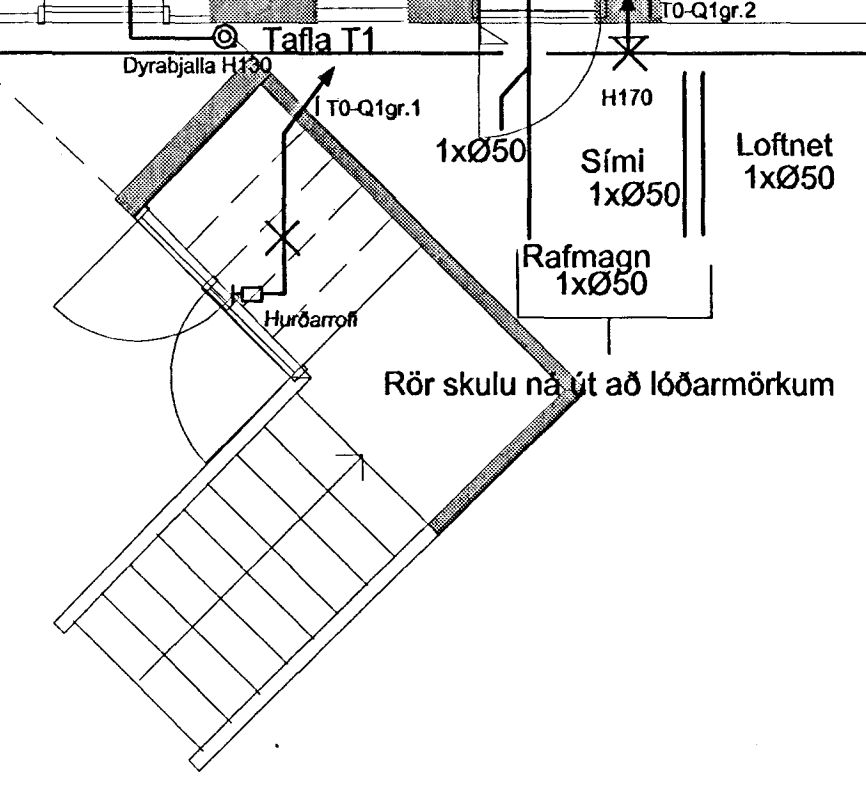

EINLÍNUMYND

Verkheiti		
Fjóluhlíó 3 220 Hafnarfirði		
Verklut/Verknúmer		
1. Hæð og tafla T1		
Blað.nr.	Teikningarnúmer	Kvarði
2/3	02/1998/15	1:50
Hannað	Teiknað	Dags.
SH/ÓP	SH/ÓP	1. mars 1998
Yfirfarið	Samp.	Breyting
Rafteiknistofa Sigurjóns Harðarsonar Suðurbraut 16 220 Hafnarfirði sími 5651845 kt.060361-2749		