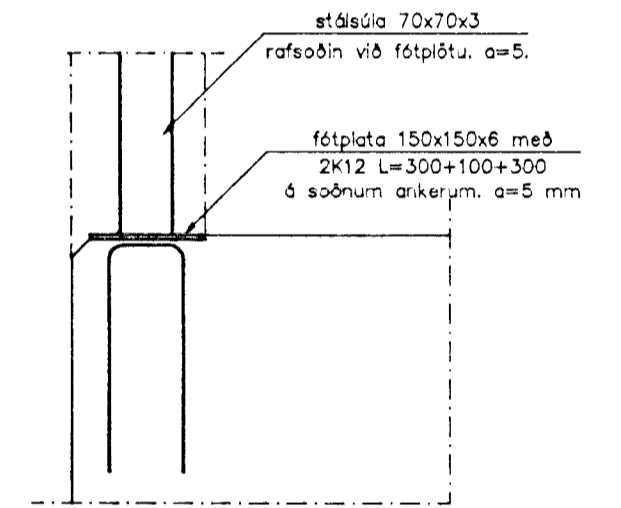

Snið 13-13
Mkv. 1:50

Snið 14-14
Mkv. 1:50

Snið 17-17
Mkv. 1:50

Snið 16-16
Mkv. 1:20

Snið í súlu við glugga í borðstofu
Mkv. 1:10

Deili A
Mkv. 1:10

Snið 19-19
Mkv. 1:20

Snið 21-21
Mkv. 1:20

VERK:	Fjólulíð 4 Hafnarfirði
TEIKNING:	Snið í burðarvirki
TEIKN. NR.:	604
DAGS:	03.09.94.
BREYTT:	
KVARDI:	1:20/50/10
VERK NR.:	94-814
HANNAD:	ÞF