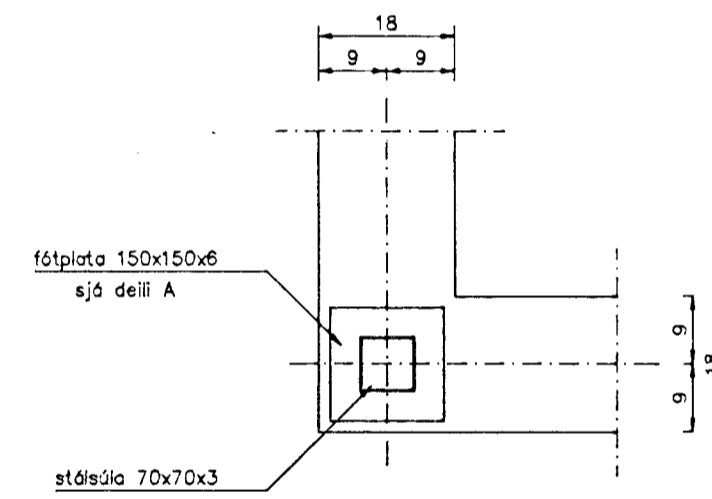

Snið 13-13
Mkv. 1:50

Snið 14-14
Mkv. 1:50

Snið 17-17
Mkv. 1:50

Snið 16-16
Mkv. 1:20

Snið í súlu við glugga í borðstofu
Mkv. 1:10

Deili A
Mkv. 1:10

Snið 19-19
Mkv. 1:20

Snið 21-21
Mkv. 1:20

Snið 18-18
Mkv. 1:20

Tilvísanir:

Sjá grunnmynd þakviða á teikningu 602.
Sjá einnig snið á teikningu 603.

TEIKNISTOFAN TORGIÐ
RÁÐGJAF - HÖNNUN - EFTIRLIT
ARMÓU 36, 108 REYKJAVÍK, Sími 91-88866, FAX 91-88878
Þorsteinn Friðbjólfsson, Magnús Þ. Guðmundsson, Þrándísarkirkja

VERK:	Fjólulíð 4 Hafnarfirði
TEIKNING:	Snið í burðarvirki
TEIKN. NR.:	604
DAGS:	03.09.94.
BREYTT:	
KVARDI:	1:20/50/10
VERK NR.:	94-814
HANNAD:	ÞF