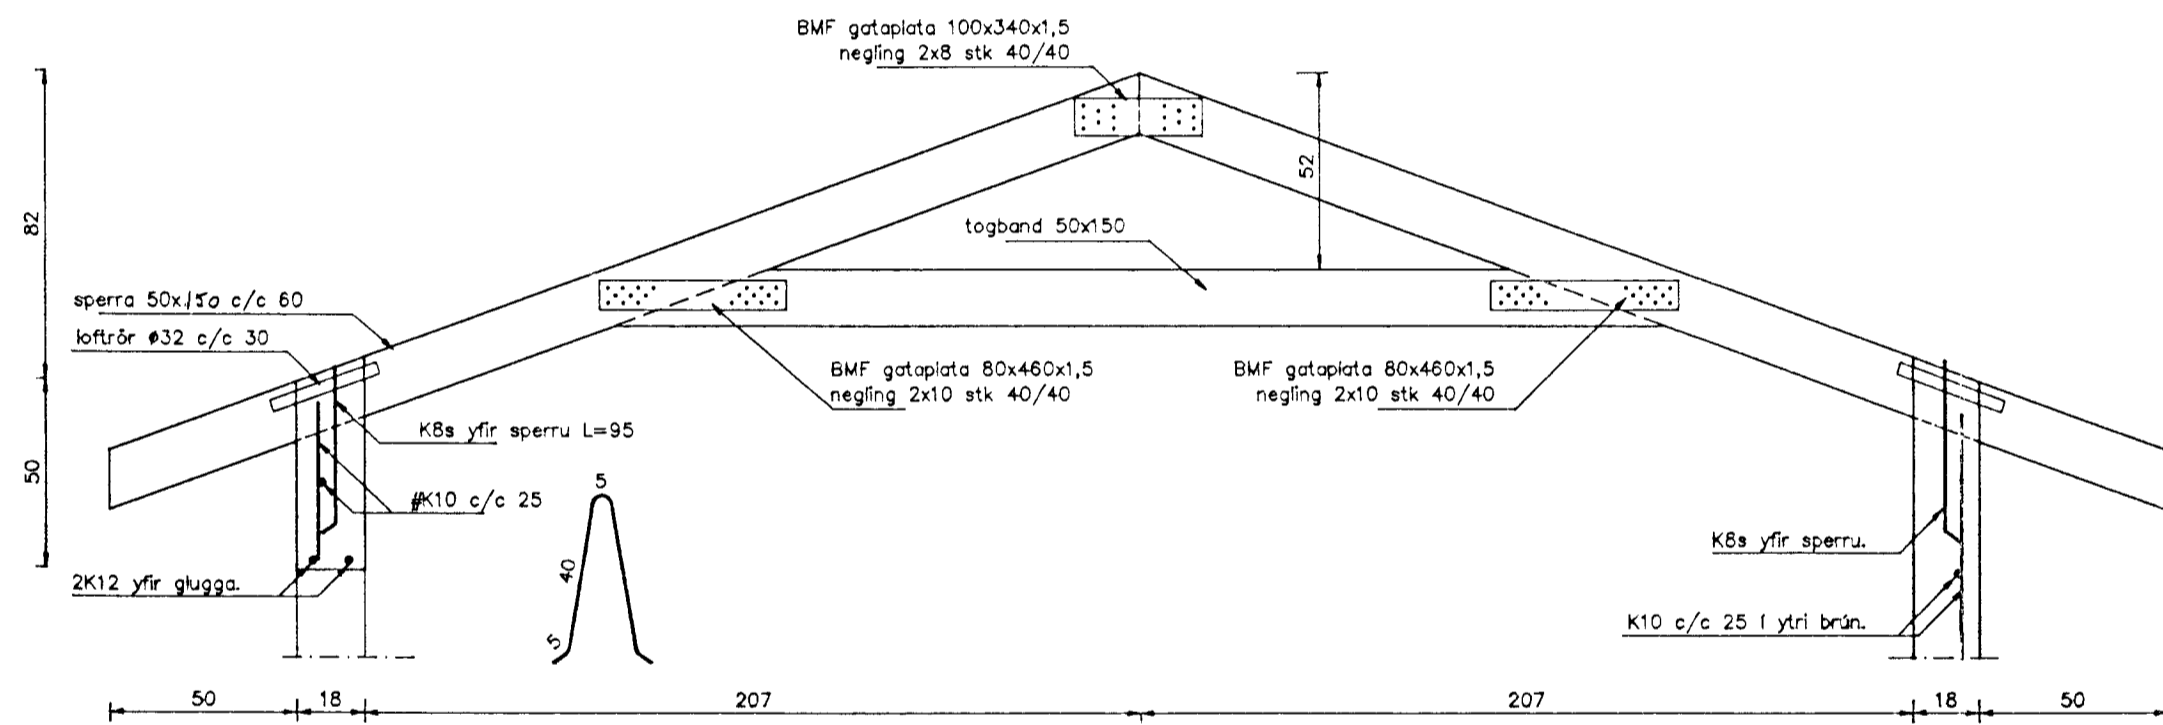

Snið 13-13
Mkv. 1:50

Snið 14-14
Mkv. 1:50

Snið 17-17
Mkv. 1:50

Snið 16-16
Mkv. 1:20

Snið í súlu við glugga í borðstofu
Mkv. 1:10

Deili A
Mkv. 1:10

Snið 19-19
Mkv. 1:20

Snið 21-21
Mkv. 1:20

VERK:	Fjólulíð 4 Hafnarfirði
TEIKNING:	Snið í burðarvirki
TEIKN. NR.:	604
DAGS:	03.09.94.
BREYTT:	
KVARDI:	1:20/50/10
VERK NR.:	94-814
HANNAD:	ÞF