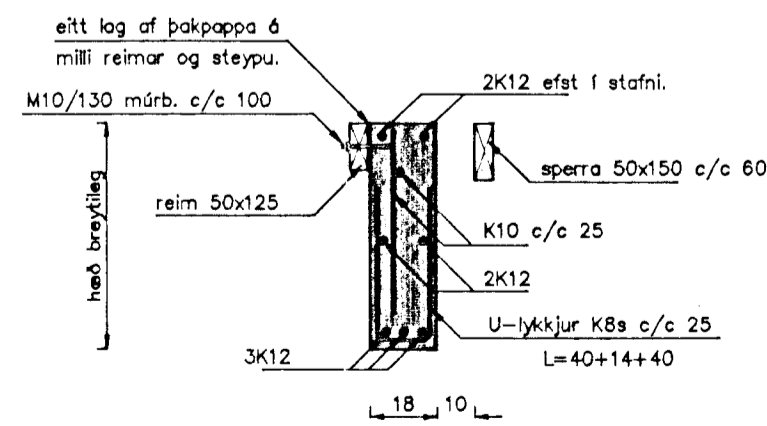

Snið 13-13
Mkv. 1:50

Snið 14-14
Mkv. 1:50

Snið 17-17
Mkv. 1:50

Snið 16-16
Mkv. 1:20

Snið í súlu við glugga í borðstofu
Mkv. 1:10

Deili A
Mkv. 1:10

Snið 19-19
Mkv. 1:20

Snið 21-21
Mkv. 1:20

VERK:	Fjólulíð 4 Hafnarfirði
TEIKNING:	Snið í burðarvirki
TEIKN. NR.:	604
DAGS:	03.09.94.
BREYTT:	
KVARDI:	1:20/50/10
VERK NR.:	94-814
HANNAD:	ÞF