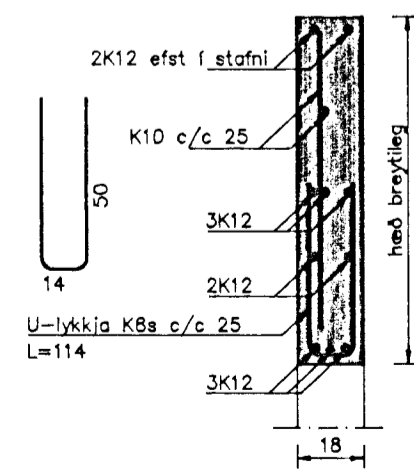

Snið 13-13
Mkv. 1:50

Snið 14-14
Mkv. 1:50

Snið 17-17
Mkv. 1:50

Snið 16-16
Mkv. 1:20

Snið í súlu við glugga í borðstofu
Mkv. 1:10

Deili A
Mkv. 1:10

Snið 19-19
Mkv. 1:20

Snið 21-21
Mkv. 1:20

Snið 18-18
Mkv. 1:20

Tilvísanir:

Sjá grunnmynd þakviða á teikningu 602.
Sjá einnig snið á teikningu 603.

TEIKNISTOFAN TORGIÐ
RÁÐGJAF - HÖNNUN - EFTIRLIT
ARMÓU 36, 108 REYKJAVÍK, Sími 91-88866, FAX 91-88878
Þorsteinn Friðbjólfsson, Magnús Þ. Guðmundsson, Þrándísarkirkja

VERK:	Fjólulíð 4 Hafnarfirði
TEIKNING:	Snið í burðarvirki
TEIKN. NR.:	604
DAGS:	03.09.94.
BREYTT:	
KVARDI:	1:20/50/10
VERK NR.:	94-814
HANNAD:	ÞF