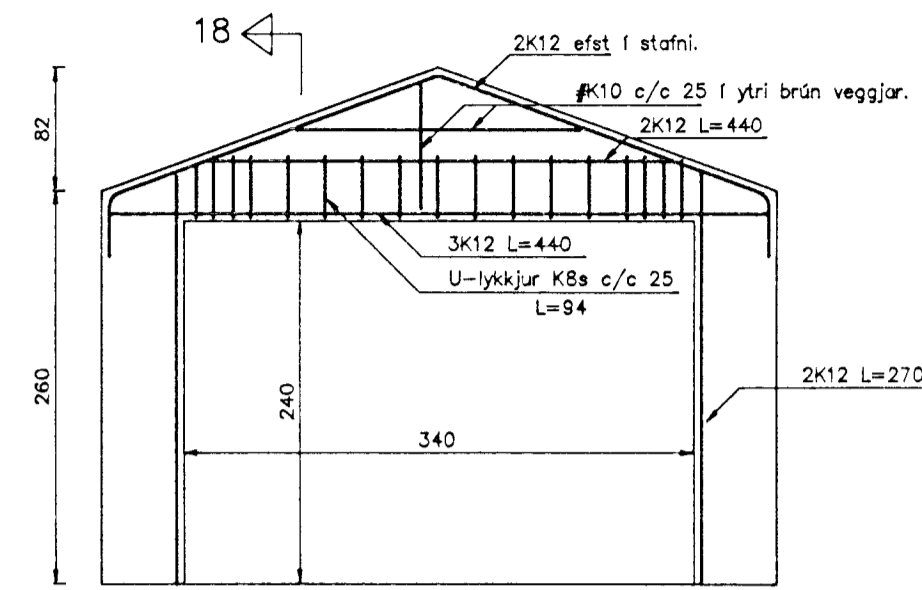

Snið 13-13
Mkv. 1:50

Snið 14-14
Mkv. 1:50

Snið 17-17
Mkv. 1:50

Snið 16-16
Mkv. 1:20

Snið í súlu við glugga í borðstofu
Mkv. 1:10

Deili A
Mkv. 1:10

Snið 19-19
Mkv. 1:20

Snið 21-21
Mkv. 1:20

VERK:	Fjólulíð 4 Hafnarfirði
TEIKNING:	Snið í burðarvirki
TEIKN. NR.:	604
DAGS:	03.09.94.
BREYTT:	
KVARDI:	1:20/50/10
VERK NR.:	94-814
HANNAD:	ÞF