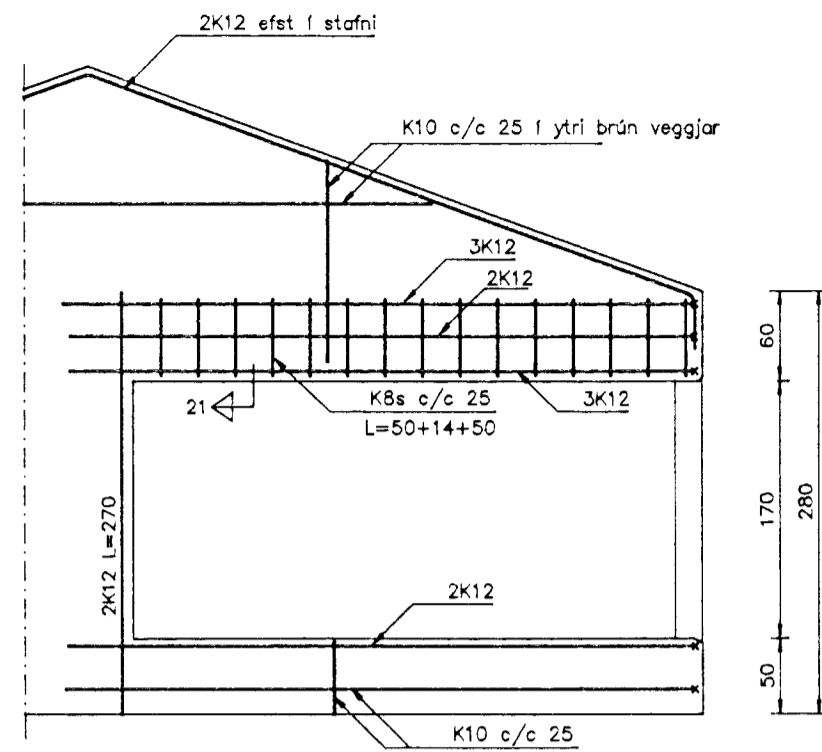

Snið 13-13
Mkv. 1:50

Snið 14-14
Mkv. 1:50

Snið 17-17
Mkv. 1:50

Snið 16-16
Mkv. 1:20

Snið í súlu við glugga í borðstofu
Mkv. 1:10

Deili A
Mkv. 1:10

Snið 19-19
Mkv. 1:20

Snið 21-21
Mkv. 1:20

VERK:	Fjólulíð 4 Hafnarfirði
TEIKNING:	Snið í burðarvirki
TEIKN. NR.:	604
DAGS:	03.09.94.
BREYTT:	
KVARDI:	1:20/50/10
VERK NR.:	94-814
HANNAD:	ÞF