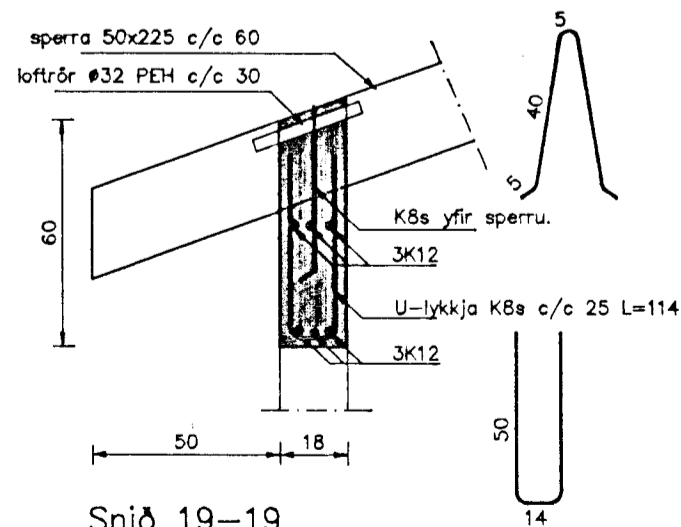

Snið 13-13
Mkv. 1:50

Snið 14-14
Mkv. 1:50

Snið 17-17
Mkv. 1:50

Snið 16-16
Mkv. 1:20

Snið í súlu við glugga í borðstofu
Mkv. 1:10

Deili A
Mkv. 1:10

Snið 19-19
Mkv. 1:20

Snið 21-21
Mkv. 1:20

VERK:	Fjólulíð 4 Hafnarfirði
TEIKNING:	Snið í burðarvirki
TEIKN. NR.:	604
DAGS:	03.09.94.
BREYTT:	
KVARDI:	1:20/50/10
VERK NR.:	94-814
HANNAD:	ÞF