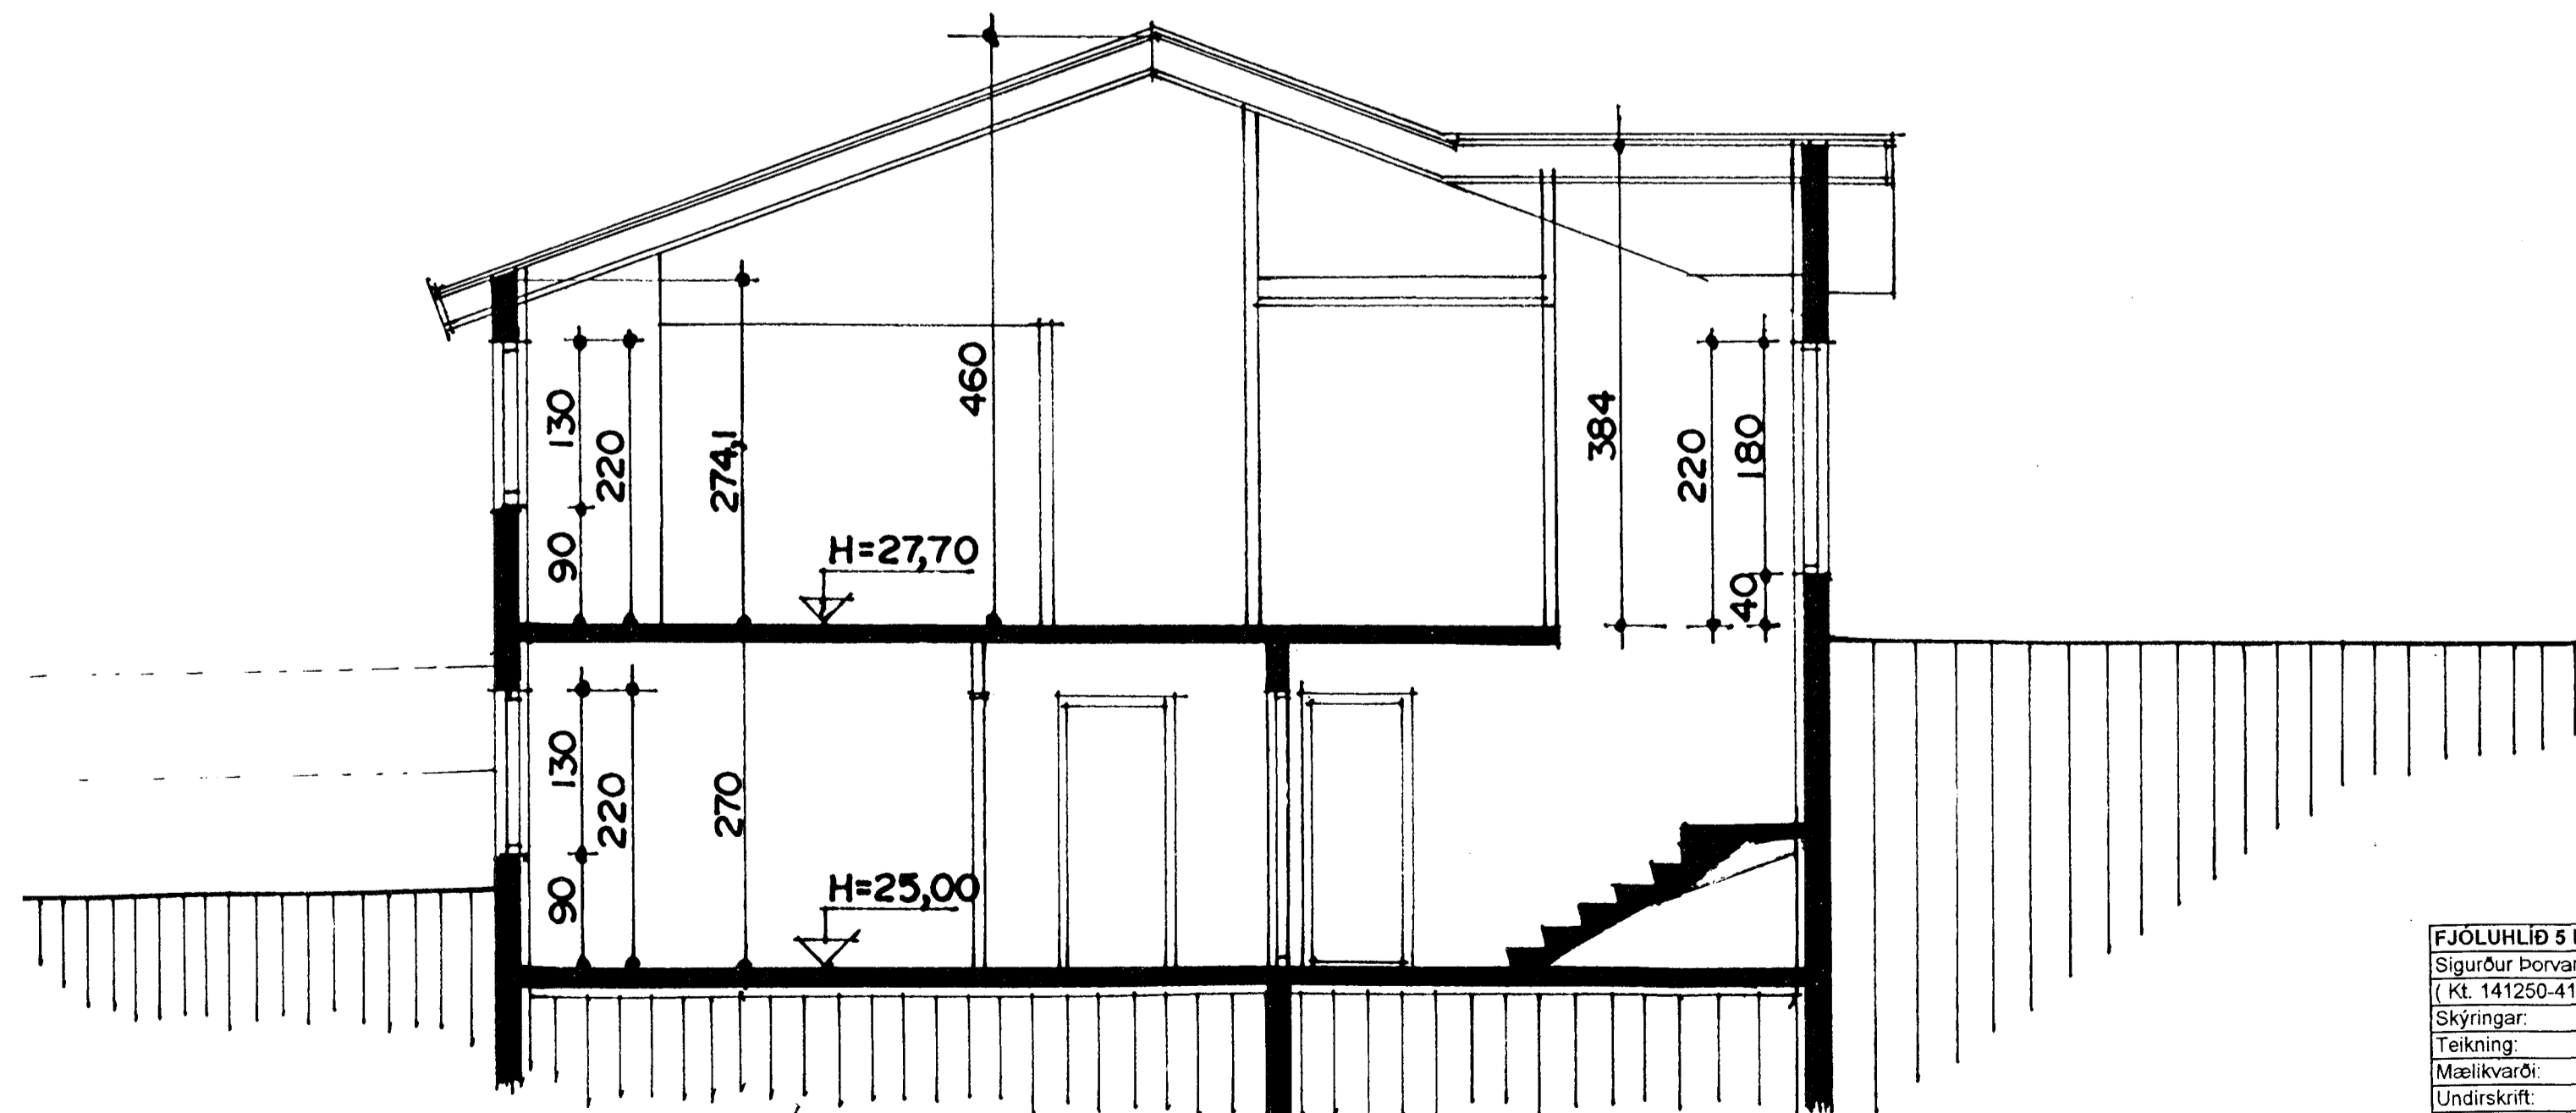

SNEIÐING A-A MKV. 1:50.

SNEIÐING B-B MKV. 1:50.

FJÓLUHLÍÐ 5 HAFNARFIRÐI	
Sigurður Þorvarðarson byggingafræðingur bff. Teiknistofan Strandgötu 11 220 Hafnarfirði. ( Kt. 141250-4189 ) Sími 5651510. fax. 5651299. Netfang: teiknistofan@islandia.is	
Skýringar:	Séruppdráttur
Teikning:	Snið
Mælikvarði:	1:50
Undirskrift:	<i>8/9 99</i>
Blað nr.:	3/6 Dagssetning. 27.08.1999.
Breytt:	