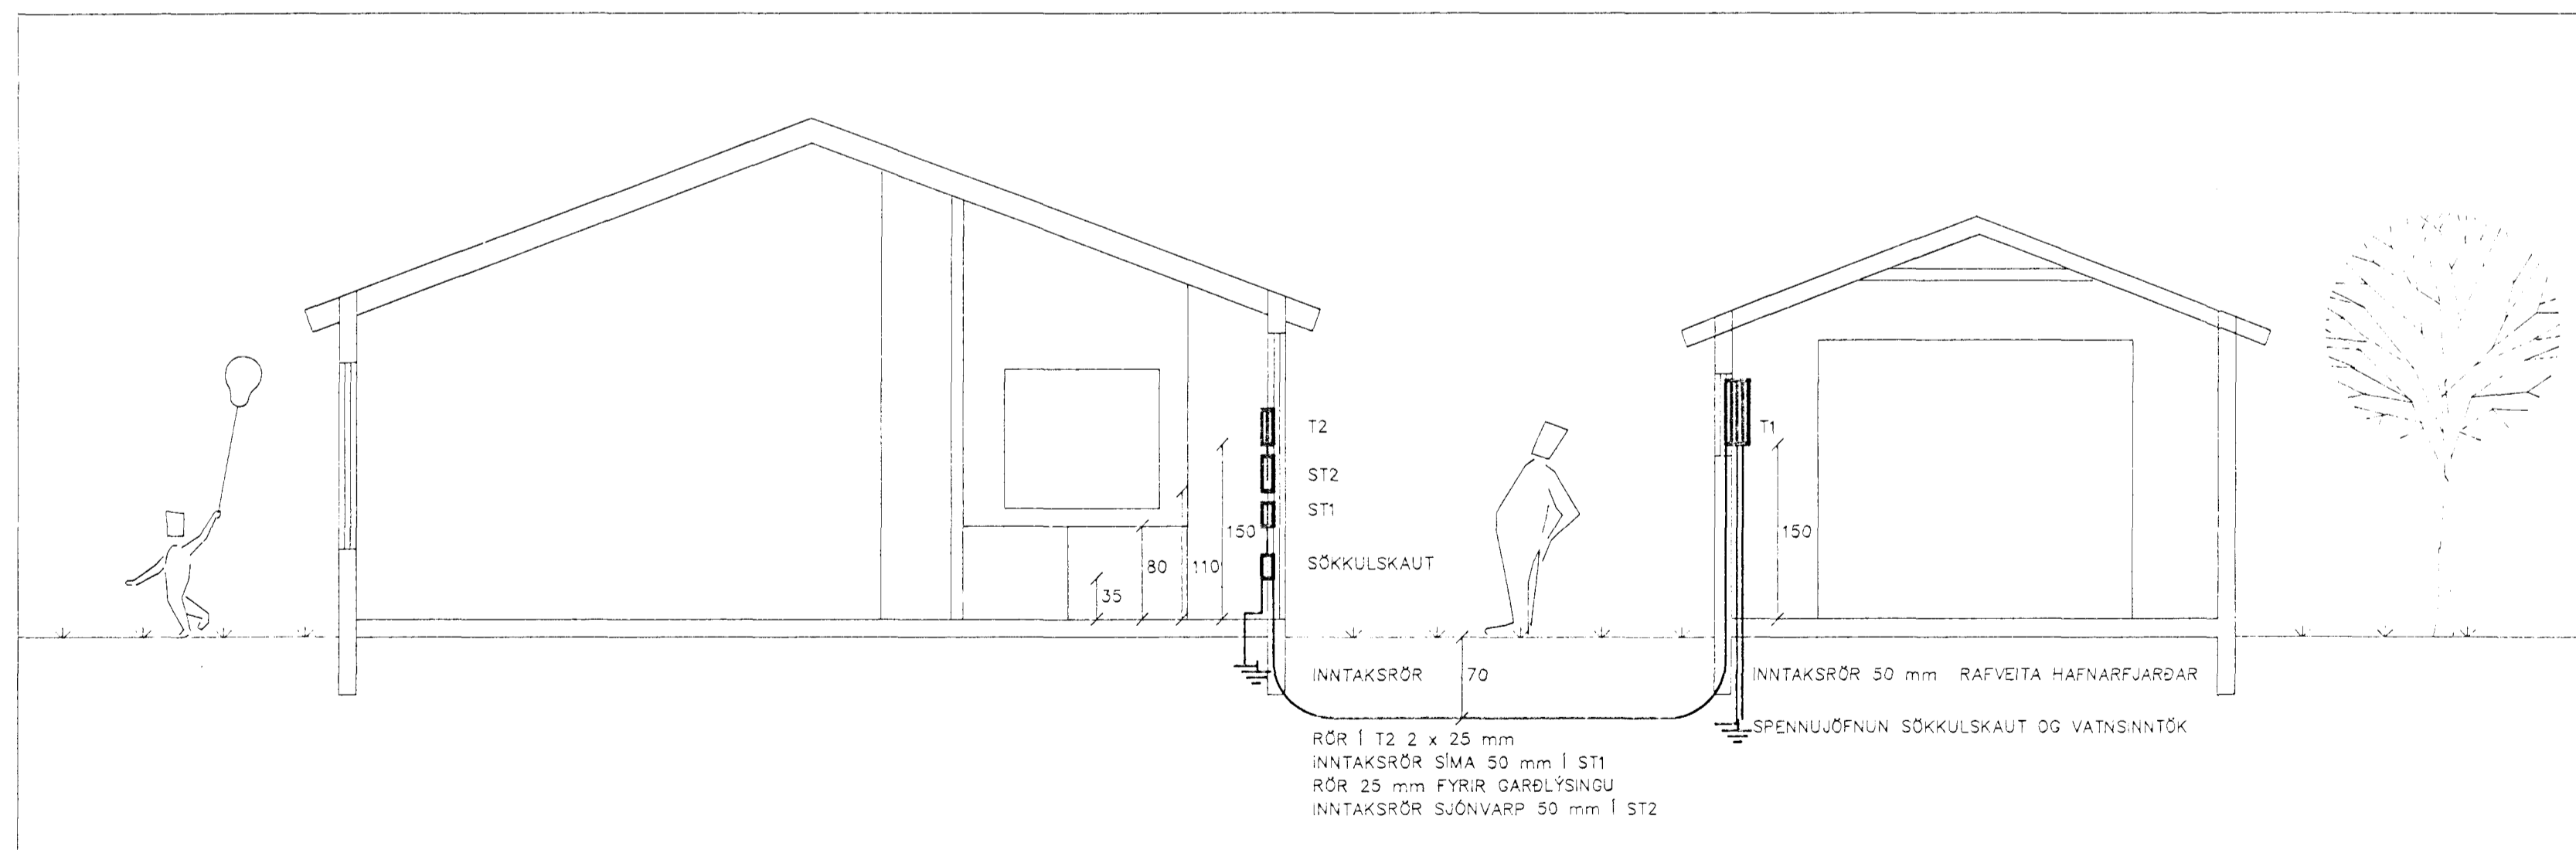

snið mkv 1:50

RAFLAGNATEIKNINGAR
ÞÓR STEFÁNSSON RAFMAGNSIDNFRÆÐINGUR
VÍÐIVÖLLUM 15 SELFOSSI, SÍMI 482 2726 / 897 8718

DAGS	ÁGÚST 97	TÖLVUNAFN	C:\VERKEFNI\FJÓLUHLÍÐ\FULL\9712B1.DWG
TEIKN	ÞÓR	A	08 97 ÞÓR
YFIRF	ÞÓRÞUR	ÚTG	DAGS NAFN
		SAMÞYKKT	<i>Þór Stefánsson</i>

FJÓLUHLÍÐ 6
HAFNARFIRÐI

RAFLÖGN: SNIÐ AFSTÖÐU-
MYND OG SKÝRINGAR

KVARDI: 1:50
BL. 1 AF 4
VERKNÚMÉR: 054-1997-012