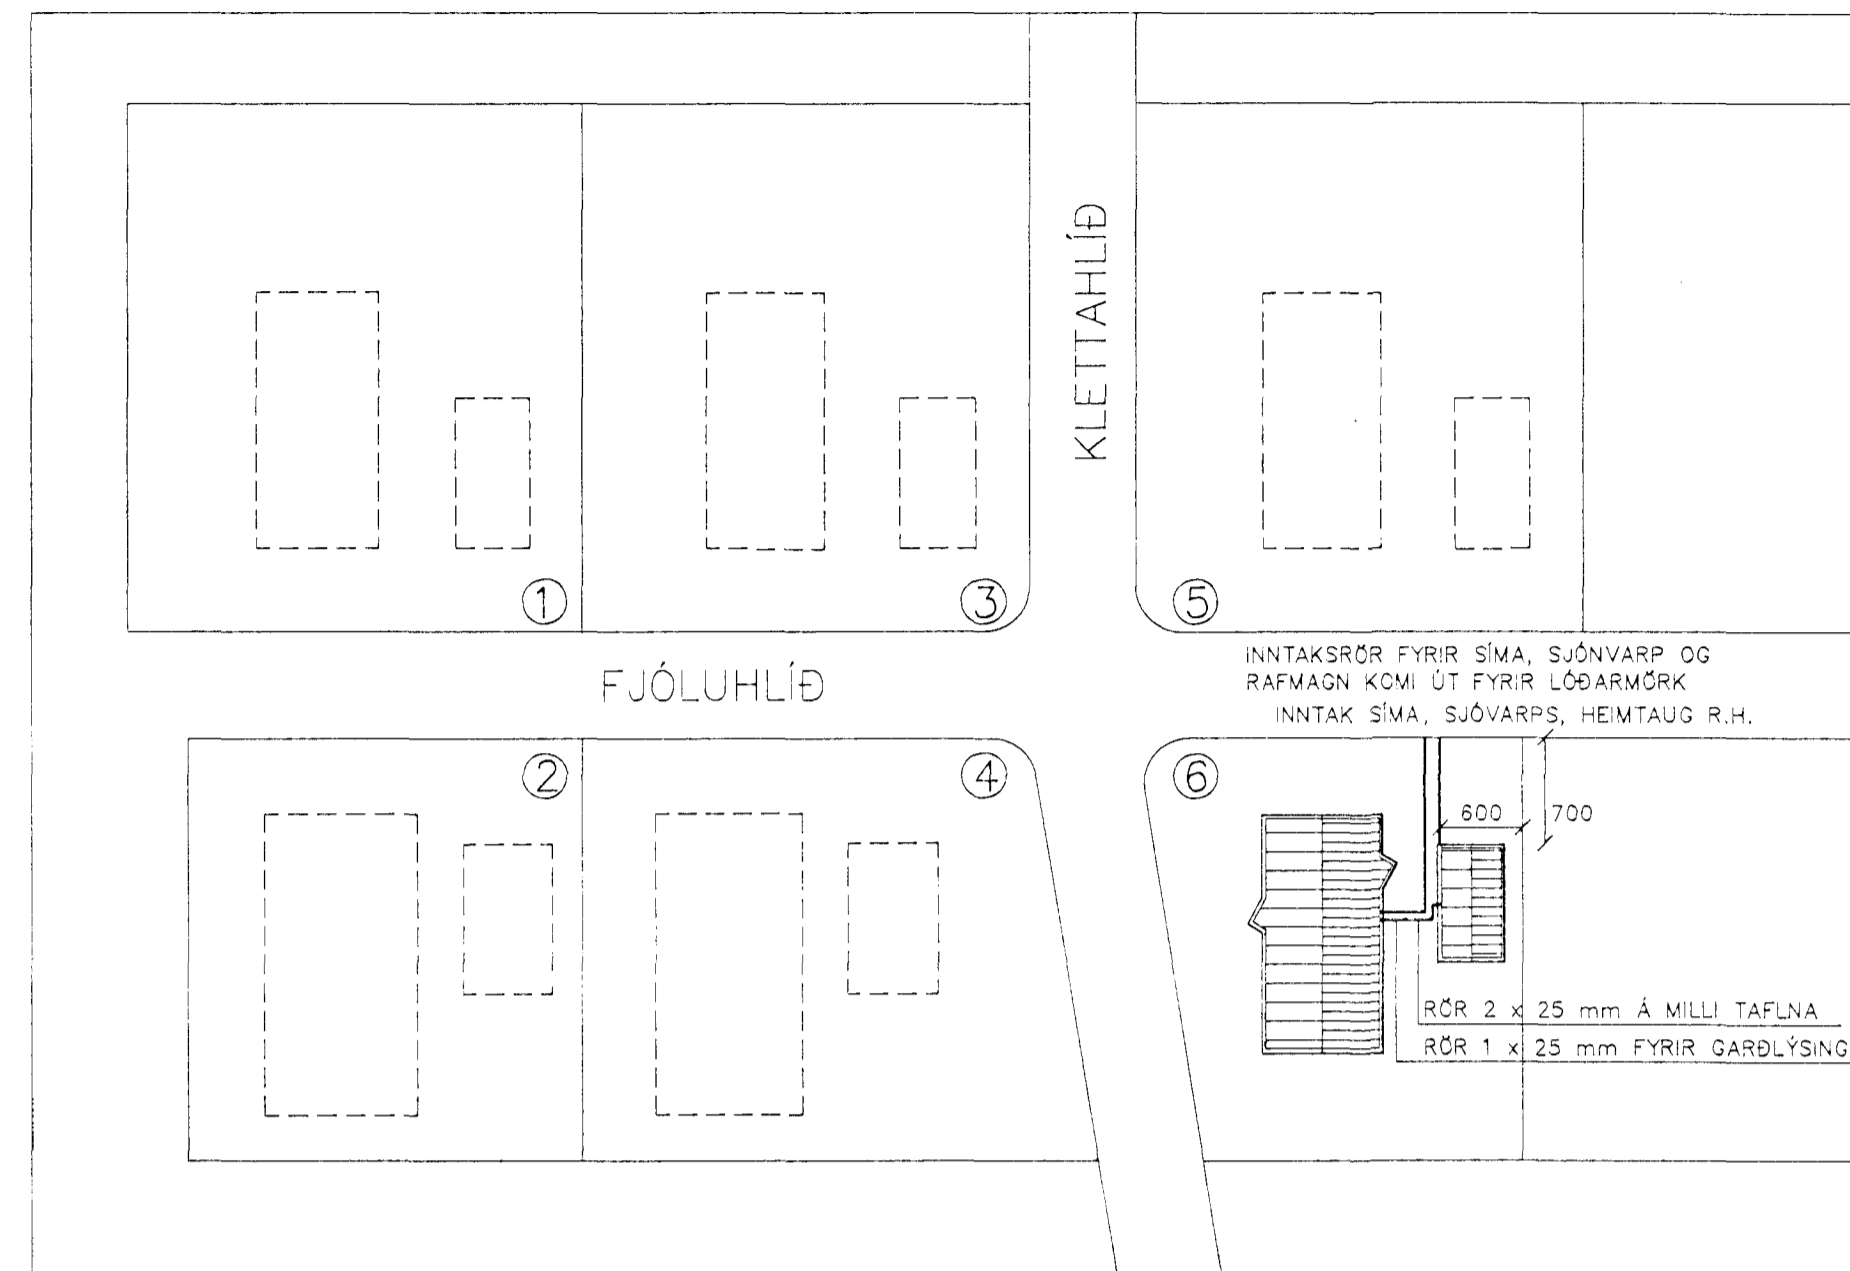

SKÝRINGAR

1. ÖLL RÖR ERU Í 16 mm OG ÍDREGIN 1,5 mm VÆR,
2. HÆÐ ROFA FRÁ FULLFRÁGENGNU GÓLFI ER 110 cm,
3. HÆÐ LÁGSPENNU- OG SMÁSPENNTENGLA FRÁ FULLFRÁGENGNU GÓLFI ER 20 cm, SJÁ ÞÓ NÆSTU GREIN,
4. HÆÐ TENGLA Í ELDHÚSI, BAÐI, ÞVOTTAHÚSI OG WC SKAL VERA 110 cm.
5. ÖLL MÁL ERU Í SENTIMETRUM,
6. MÁLSTRAUMUR ROFA SKAL VERA 10 A OG TENGLA 16 A,
7. HÆÐIR ERU MIÐADAR VIÐ FULLFRÁGENGIN GÓLF OG MIÐJA DÓS.
8. HÆÐ TENGILS VIÐ ROFA SKAL VERA SAMA OG ROFANS.
9. GREINAR ERU EKKI SÝNDAR Í ÖLLUM TILVIKUM AÐ TÖFLU, EN ERU ÞÁ MERKTAR VIÐKOMANDI TÖFLU. DÆMI: T1.Q1 ER GREIN 1 FRÁ TÖFLU T1.
10. BEITA SKAL NÚLLUN OG LEKA STRAUMSROFVÖRN SEM SNERTISPENNUVÖRNUM.
11. T1 ER AÐALTAFLA STAÐSETT Í BÍLGEYMSLU, ST1 ER SMÁSPENNUTAFLA STAÐSETT Í ÞVOTTAHÚSI, ST2 ER SMÁSPENNUTAFLA STAÐSETT Í ÞVOTTAHÚSI.
12. TAFLA T1 SKAL VERA U.P.B. H x B x D 60 x 60 x 30, TAFLA ST1 SKAL VERA U.P.B. H x B x D 20 x 30 x 10, TAFLA T2 SKAL VERA U.P.B. H x B x D 30 x 40 x 10, TAFLA ST2 SKAL VERA U.P.B. H x B x D 30 x 40 x 10.

NEMA ANNARS SÉ GETIÐ.

afstöðumynd mkv 1:500