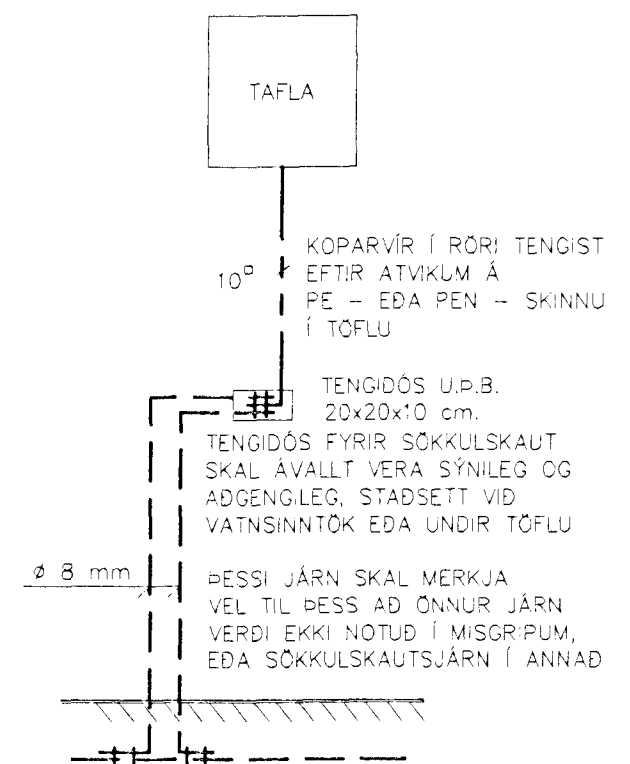

DÆMIGERÐ MYND

RAFLAGNATEIKNINGAR
ÞÓR STEFÁNSSON RAFMAGNSIDNFRÆÐINGUR
VÉÐIVÖLLUM 15 SELFOSSI, Sími 482 2726 / 897 8718

DAGS	APRÍL 97	TÖLVUNAFN	C:\VERKEFNI\FJÓLUHLÍÐ\VINNUL\9712B2.DWG
TEIKN	ÞÓR	A	04 97 ÞÓR
YFIRF	ÞÓRÐUR	ÚTG	DAGS NAFN
		SAMÞYKKT	<i>Þó Stefánsson</i>

FJÓLUHLÍÐ 6
HAFNARFIRÐI

RAFLÖGN
SÖKKULSKAUT

KVARÐI: 1:50
BL. 2 AF 3
VERKNÚMER: 054-1997-012