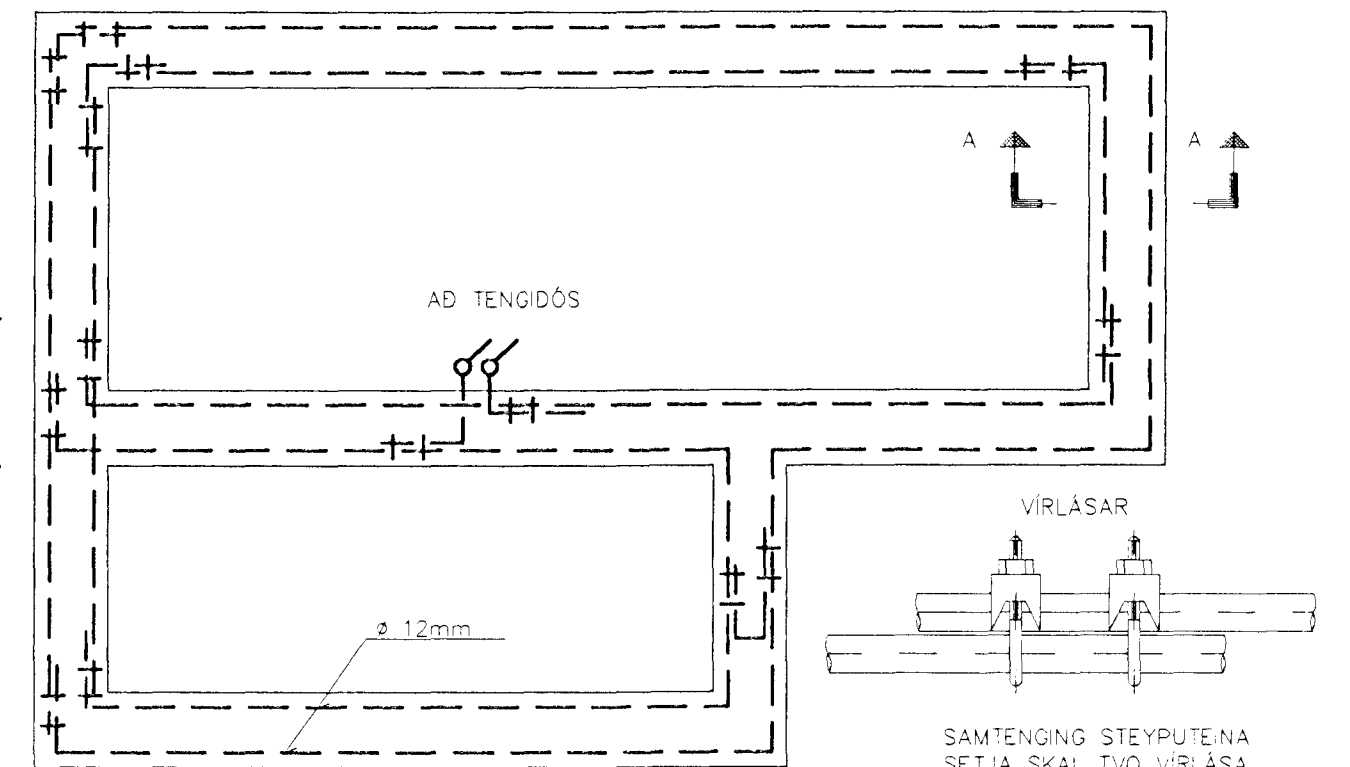

SKÝRINGAMYNDIR AF SÖKKULSKAUTI ERU EKKI Í MÆLIKVARÐA

STEYPUTEINN
VIRLÁSAR
SAMTENGING STEYPUTEINA

GRUNNMYND SÖKKULVEGGJA

SNID A - A Í SÖKKULVEGG
SÝND ERU 2 NEDSTU STEYPU-STYRKJARJARN Í STEYPLUMÓTI OFAN Á NEDSTU MÓTAVIRUM

FJÓLUHLÍÐ 6
HAFNARFIRÐI

RAFLÖGN
SÖKKULSKAUT

KVARÐI: 1:50
BL. 2 AF 3
VERKNÚMER: 054-1997-012