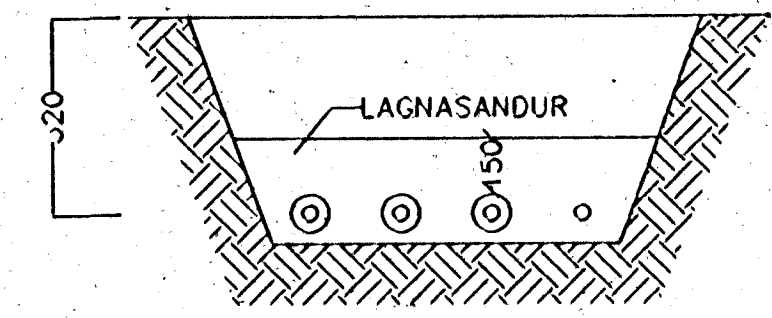

LAGNIR Í JÖRD
 NEYSLUVATNSLAGNIR 28X3.0 PEX
 HITALAGNIR 25X2.0 EVAL-PEX
 EINANGRUN 30MM MISSELFIX
 HLIFDARRÖR 100MM PVC

SNID 1, 1:20

TENING VÍÐ BAJARLOGN
 S=20,70
 R=21,00

FJÓLUHLÍÐ 6 HAFNARFIRÐI		
GRUNLAGNIR		
SVEINBJÖRN HINRIKSON TÆKNIFRÆÐINGUR		
KVÁRDI 1:50	DAGS. JAN. 97	TEIGN. 2-01