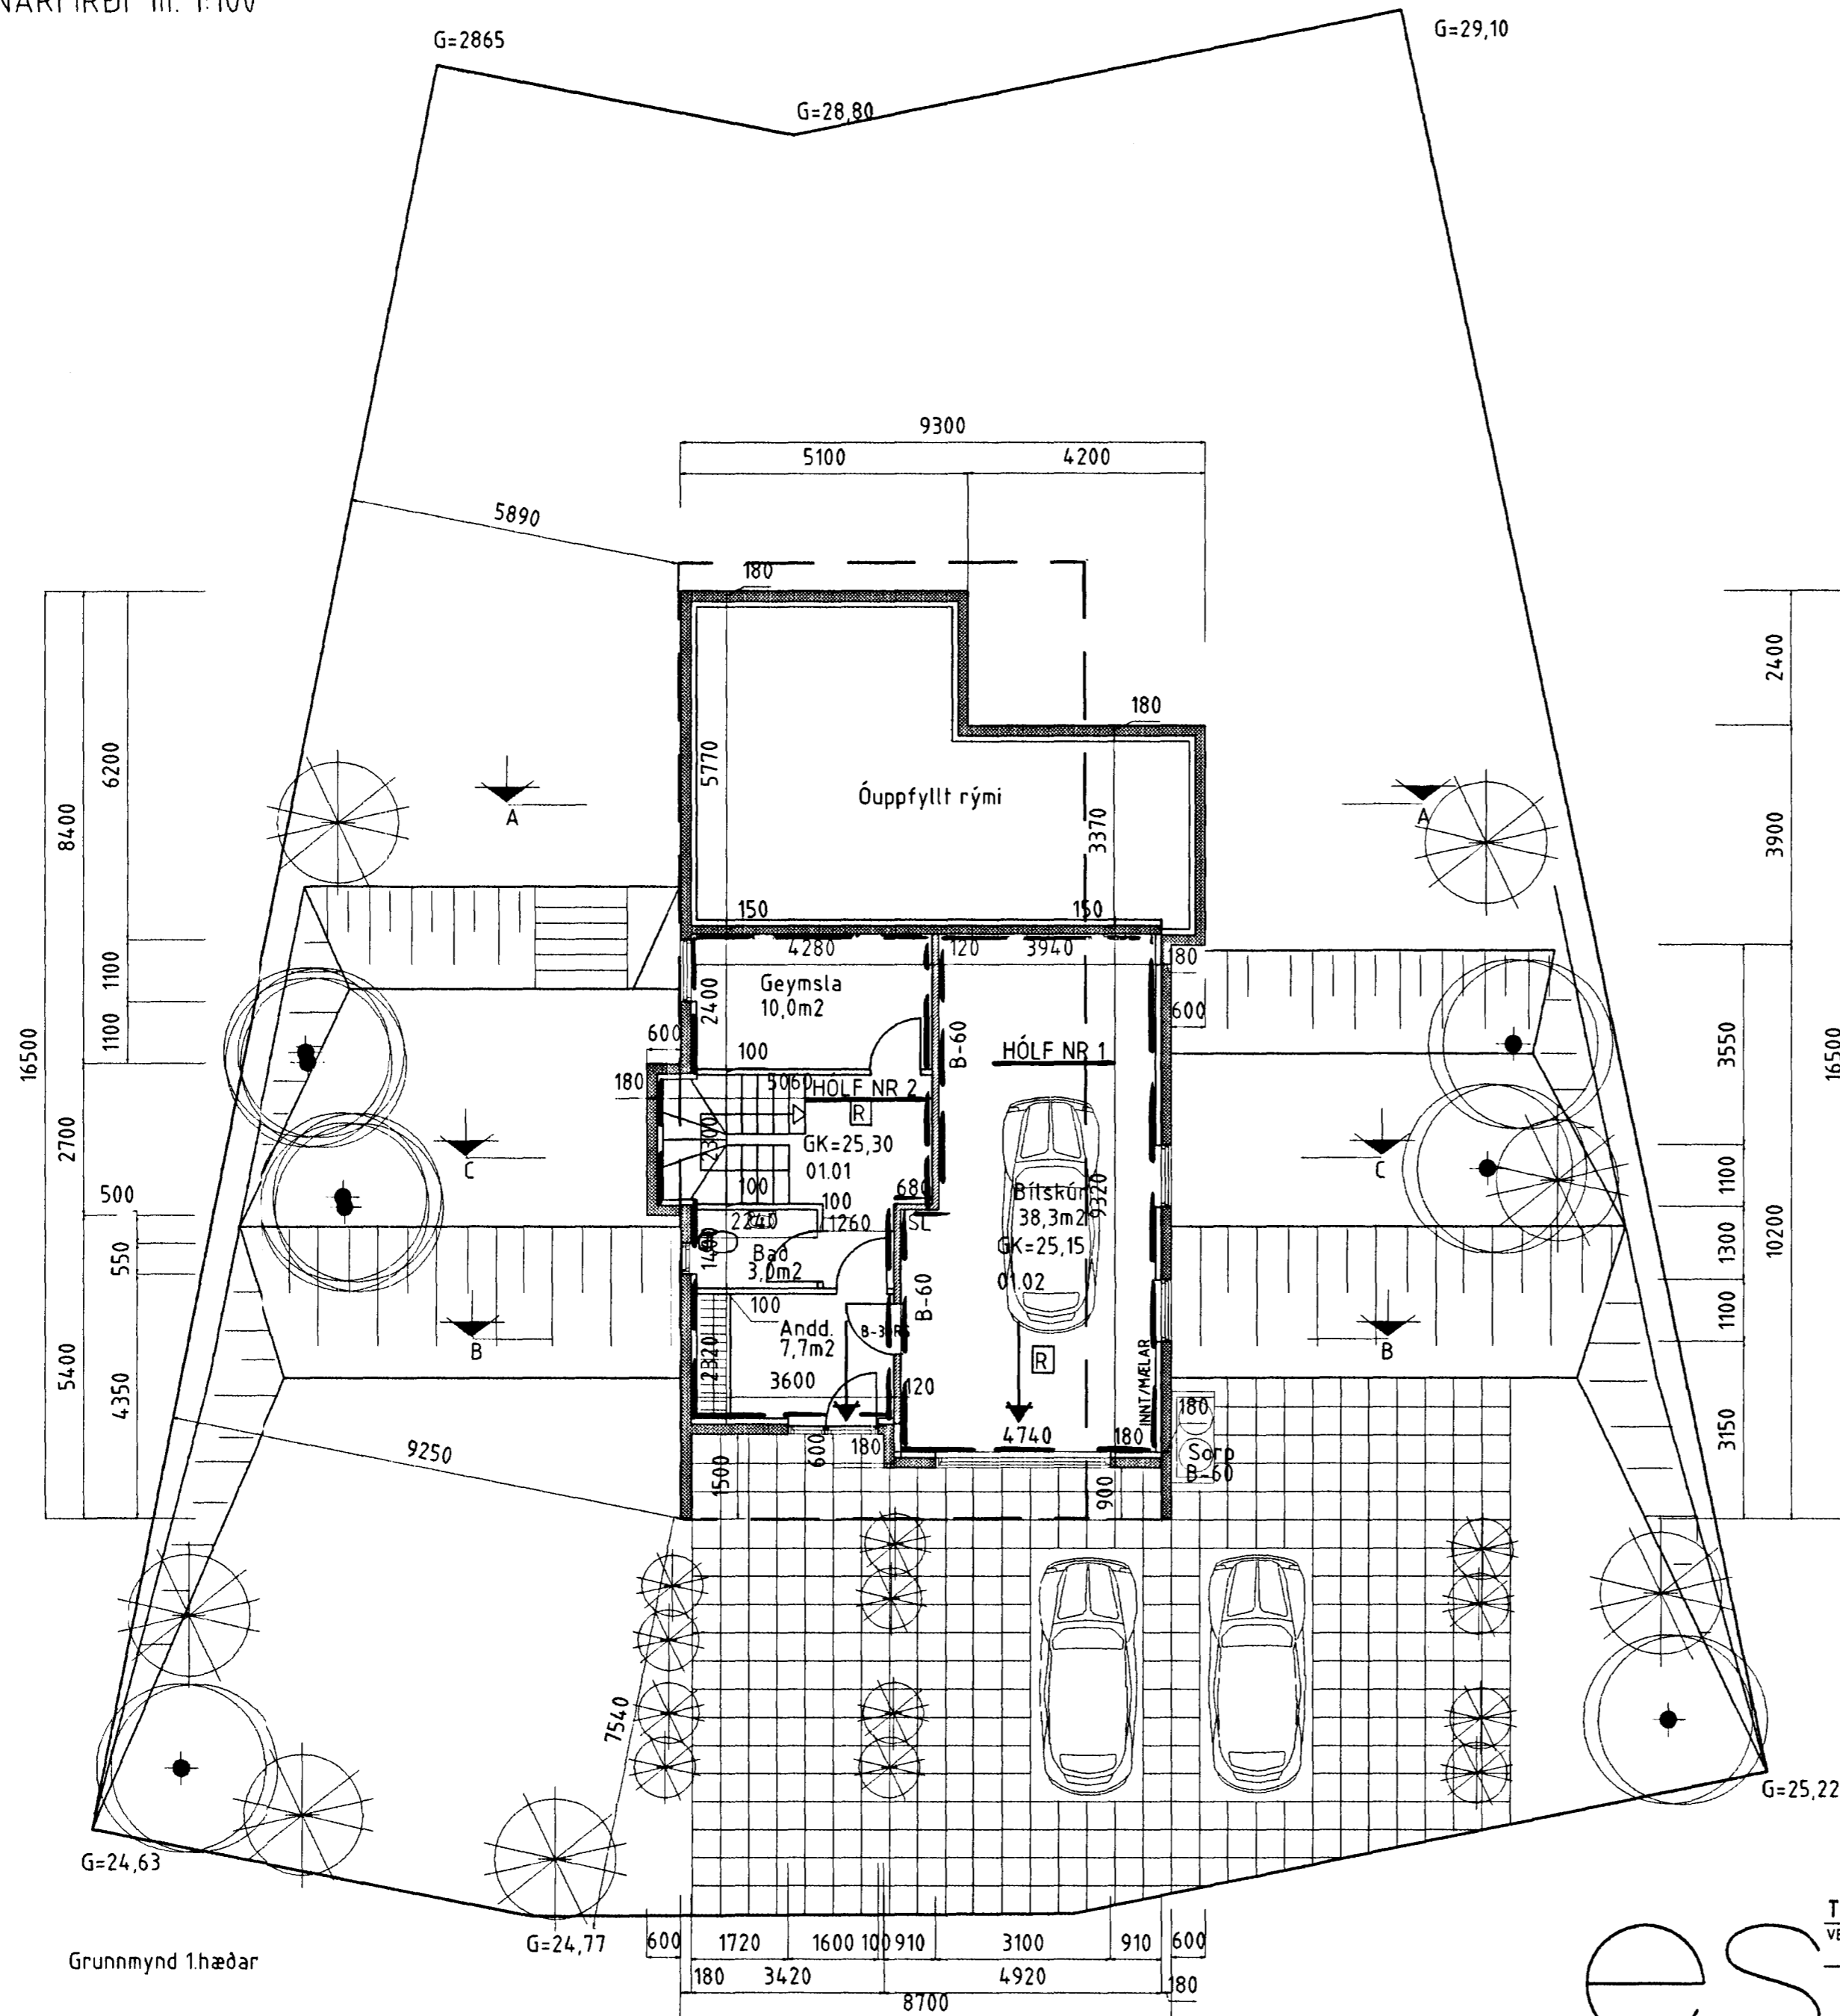

FJÓLUHLÍÐ NR 7 HAFNARFIRÐI m. 1:100
V/ELDVARNA

Grunnmynd 1.hæðar

- Hólf = Brunahólf
- RL = Rýmingarleið
- [R] = REYKSKYNJARI
- SL = SLÖKKVITÆKI

Erlendur Árni Hjálmarsson
byggingafulltrúi

5/5 880 p.

| | | |
|---|--------------|---|
|  | TEIKNISTOFAN | Suðurlandsbraut 48 Sími 5887344 Fax 5887343 |
| | VERKHEITI | FJÓLUHLÍÐ NR 7 HAFNARFIRÐI 1.HÆÐAR |
| | MÁL | 1:100/1:500 |
| | DAGS. | 28 APRÍL 1998 |
| SIGURÐUR KJARTANSSON | | kf. 090246-2839 |
| | | BREYTT. |