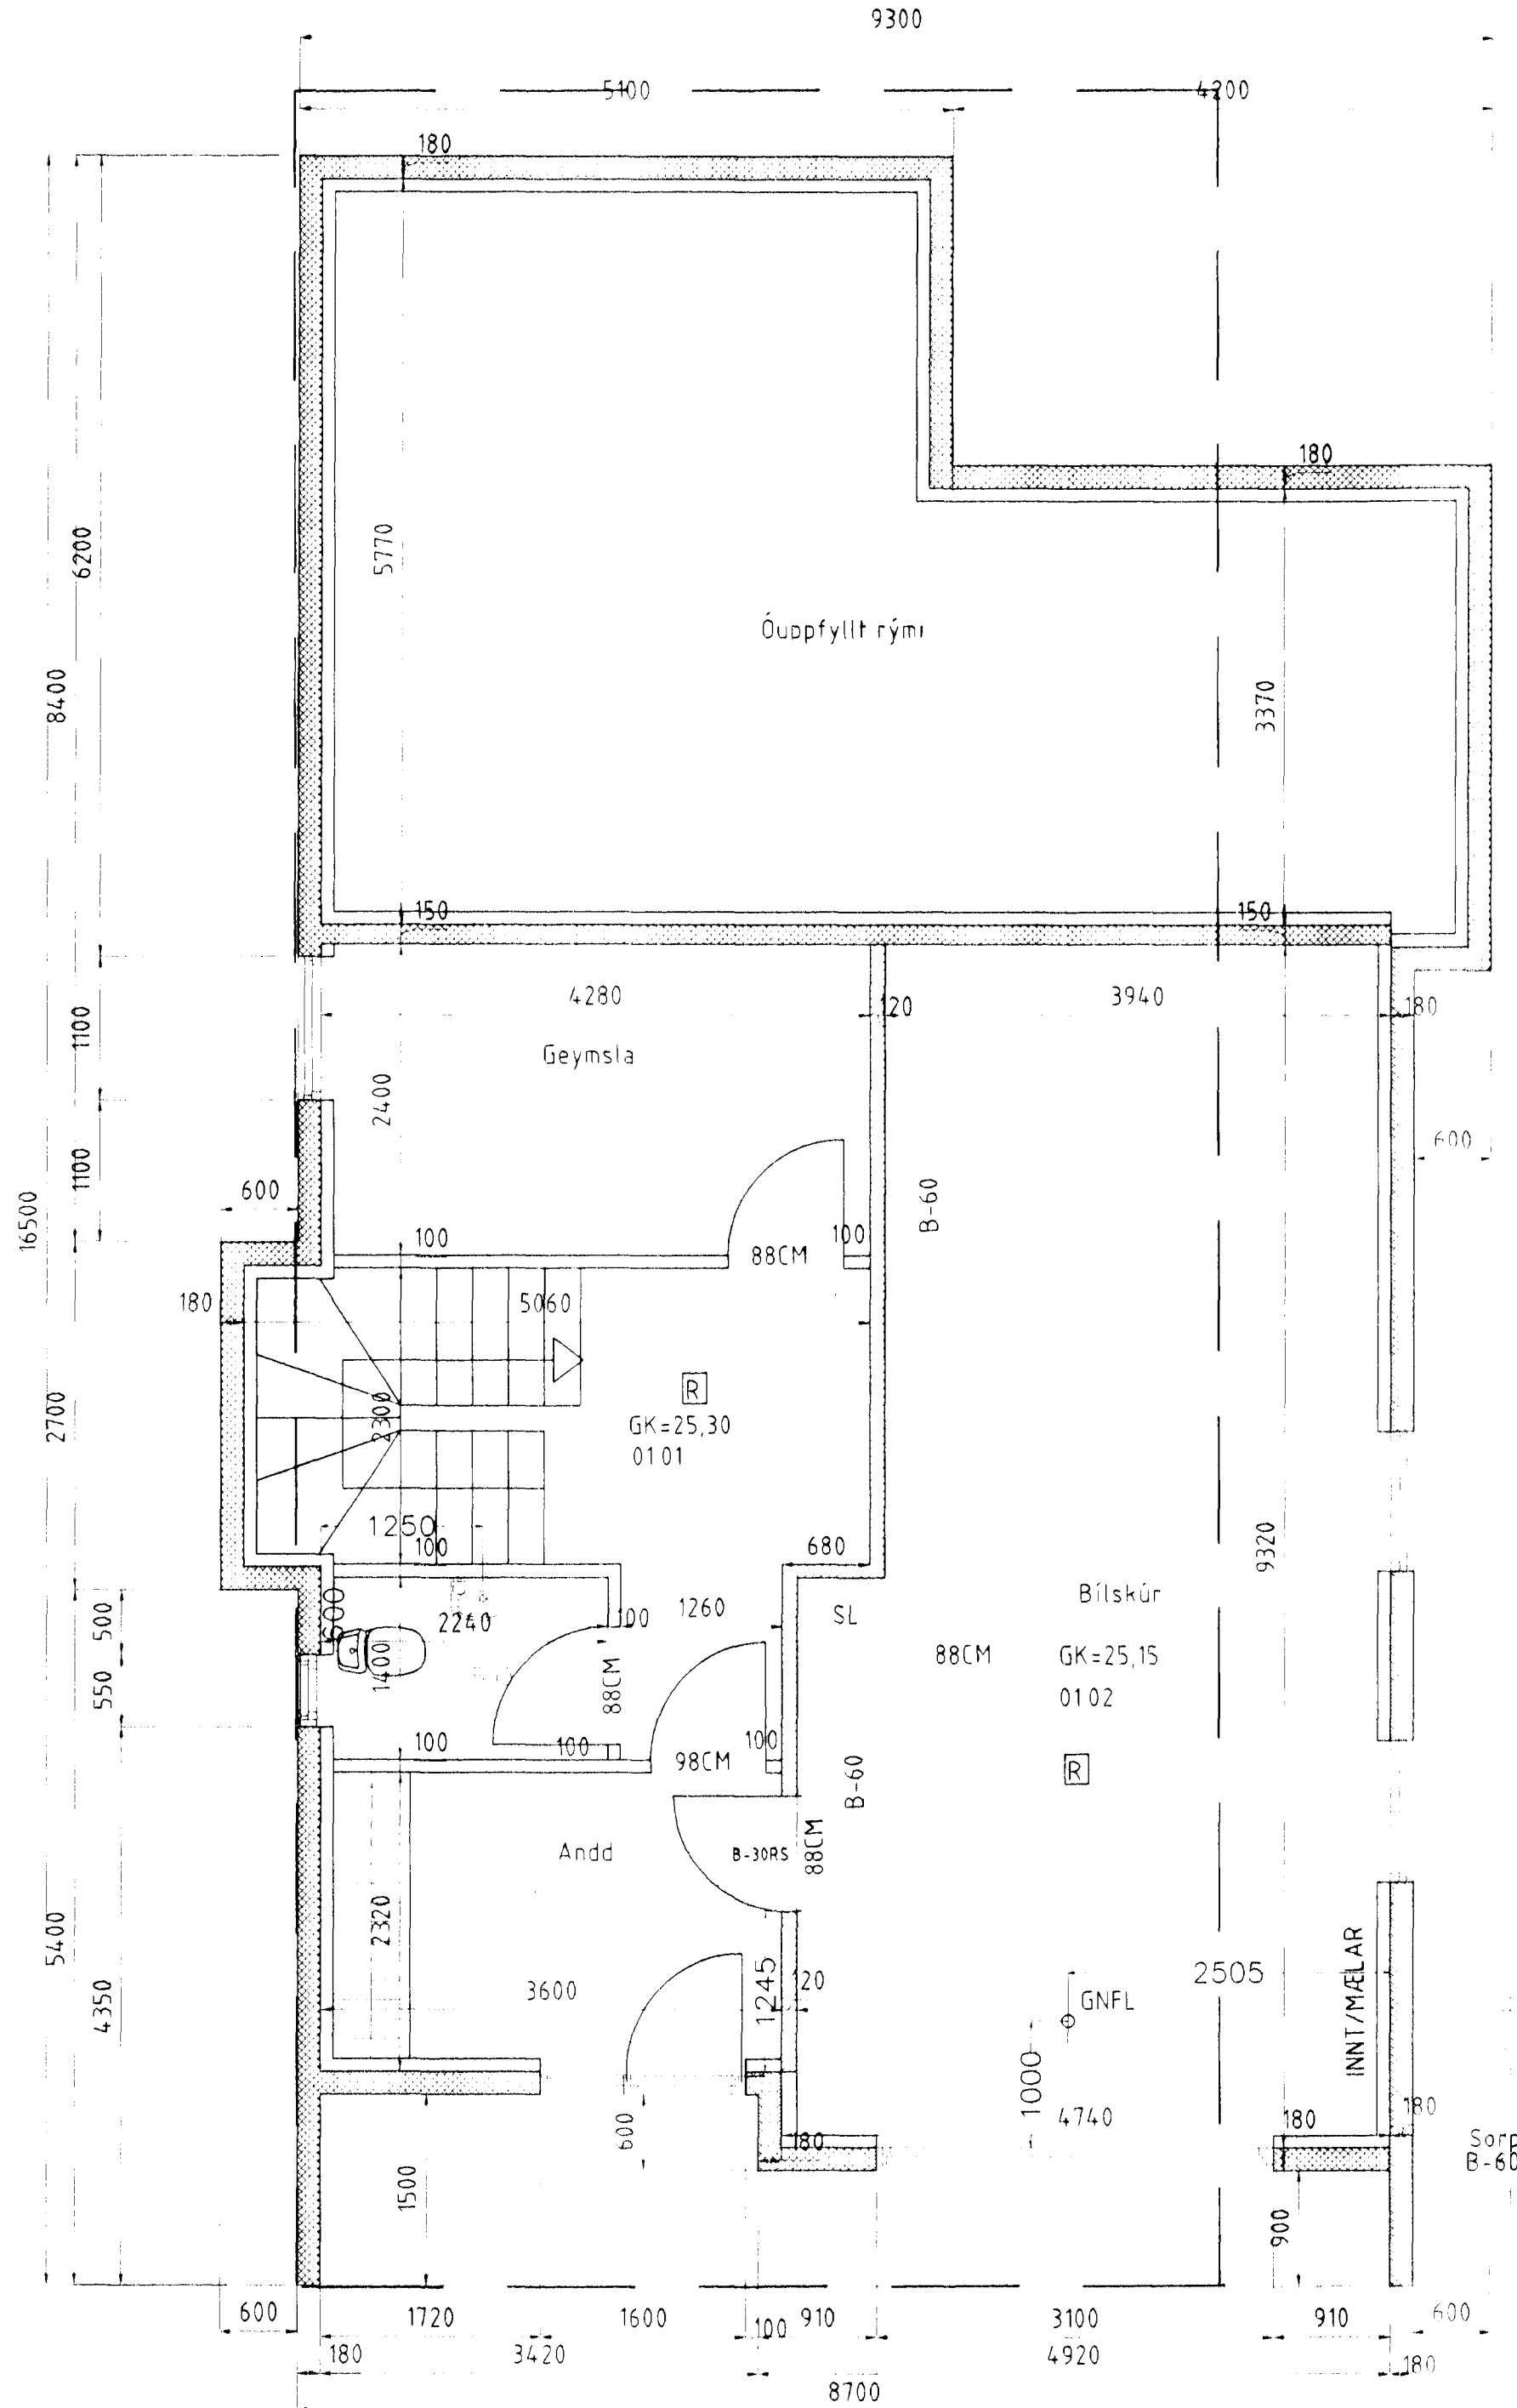

FJÓLUHLÍÐ NR 7 GRUNNMYND 1 HÆÐAR M. 1:50

ATH:  
GÓLFNIDURFÓLL MÁ EKKI LOKA AF EDA  
KLÆÐA AF  
GÓLFHALLI Í BÍLSKÚR ER 1,5CM/M

Byggingafultrúi Hafnarfjarðar  
Afgreitt þann  
04. DEC. 1998  
Sigurbjartur Halldórsson