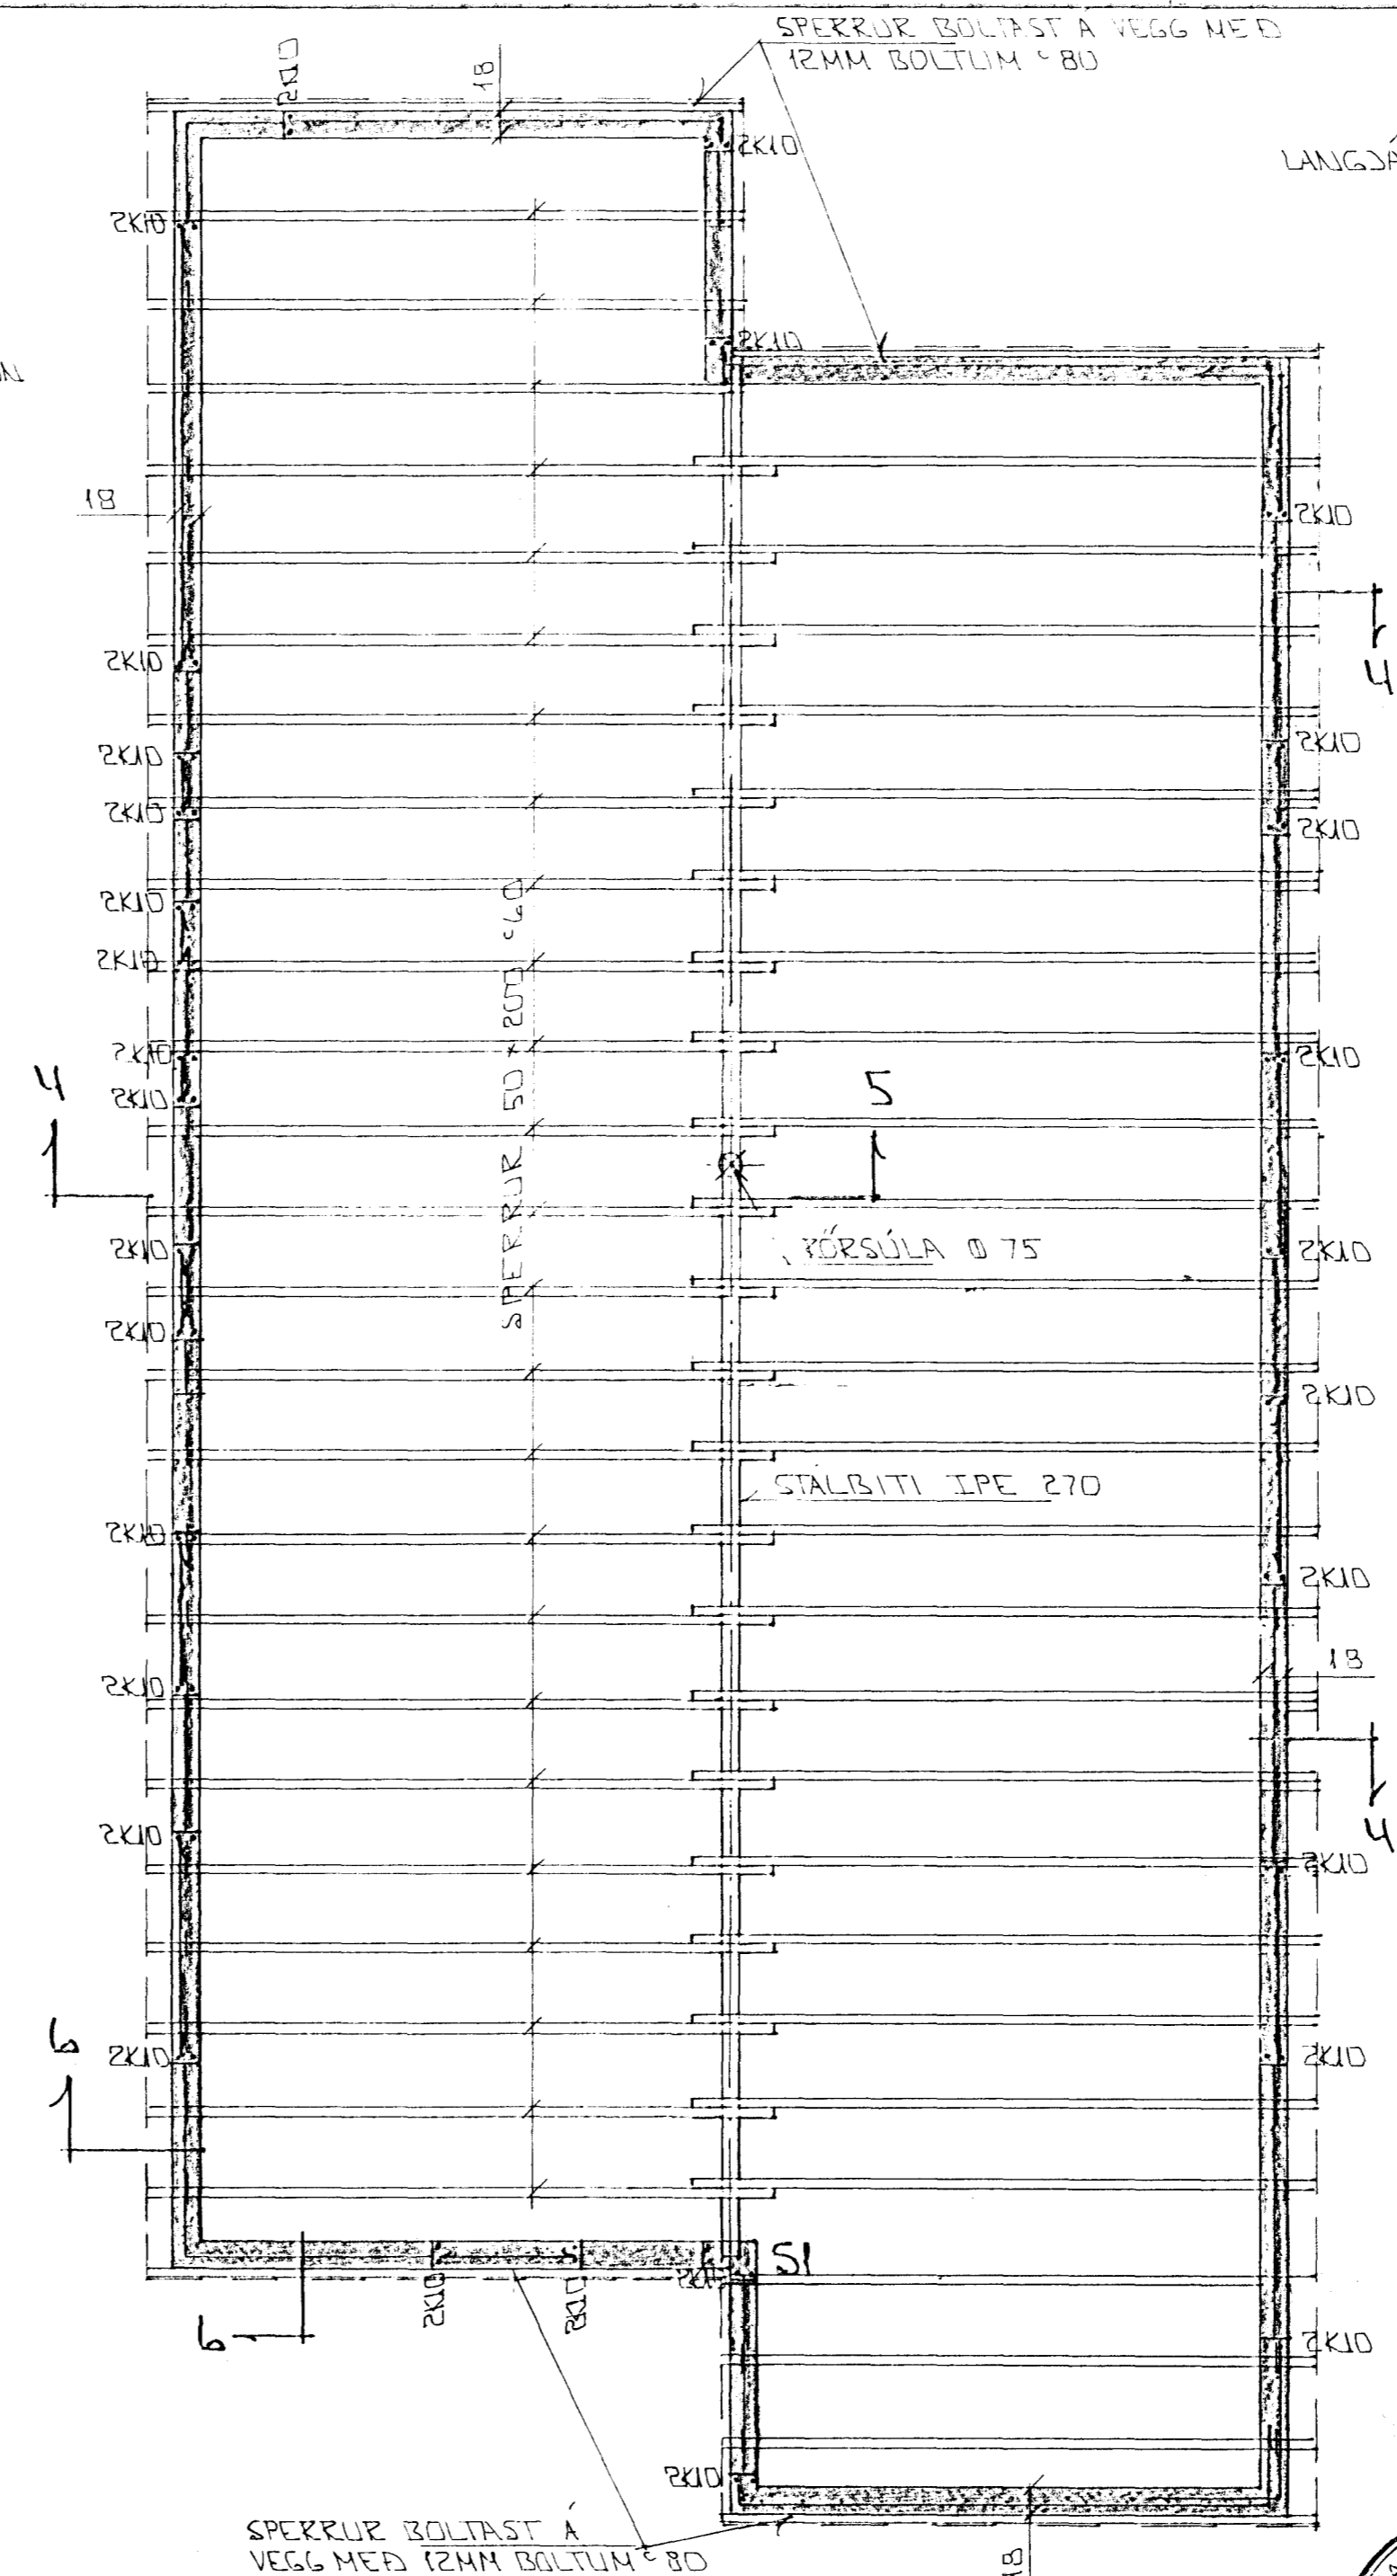

BITAENDI Í VEGG 1:20

GRUNNMYND 1:50

SÚLA S1 1:20

Í ÚTVEGGI KOMI EINFÓLD GRIND  
Í ÚTBRIJN.  
LÁRETT K10 20  
LÖÐRETT K10 30

BR.	DAGS.	EDLI BR.	SIGN.

FDJÓLUHLÍÐ 8  
HAFNARFIRÐI

BENDING VEGGJA  
ÞAKVIKKI

MKV 1:20 1:50  
DAGS. JÚLÍ '94  
VERK NR. 9405  
TEIKN NR. 1-04  
HANNAD  
TEIKNAD GEB  
YFIRFARIÐ