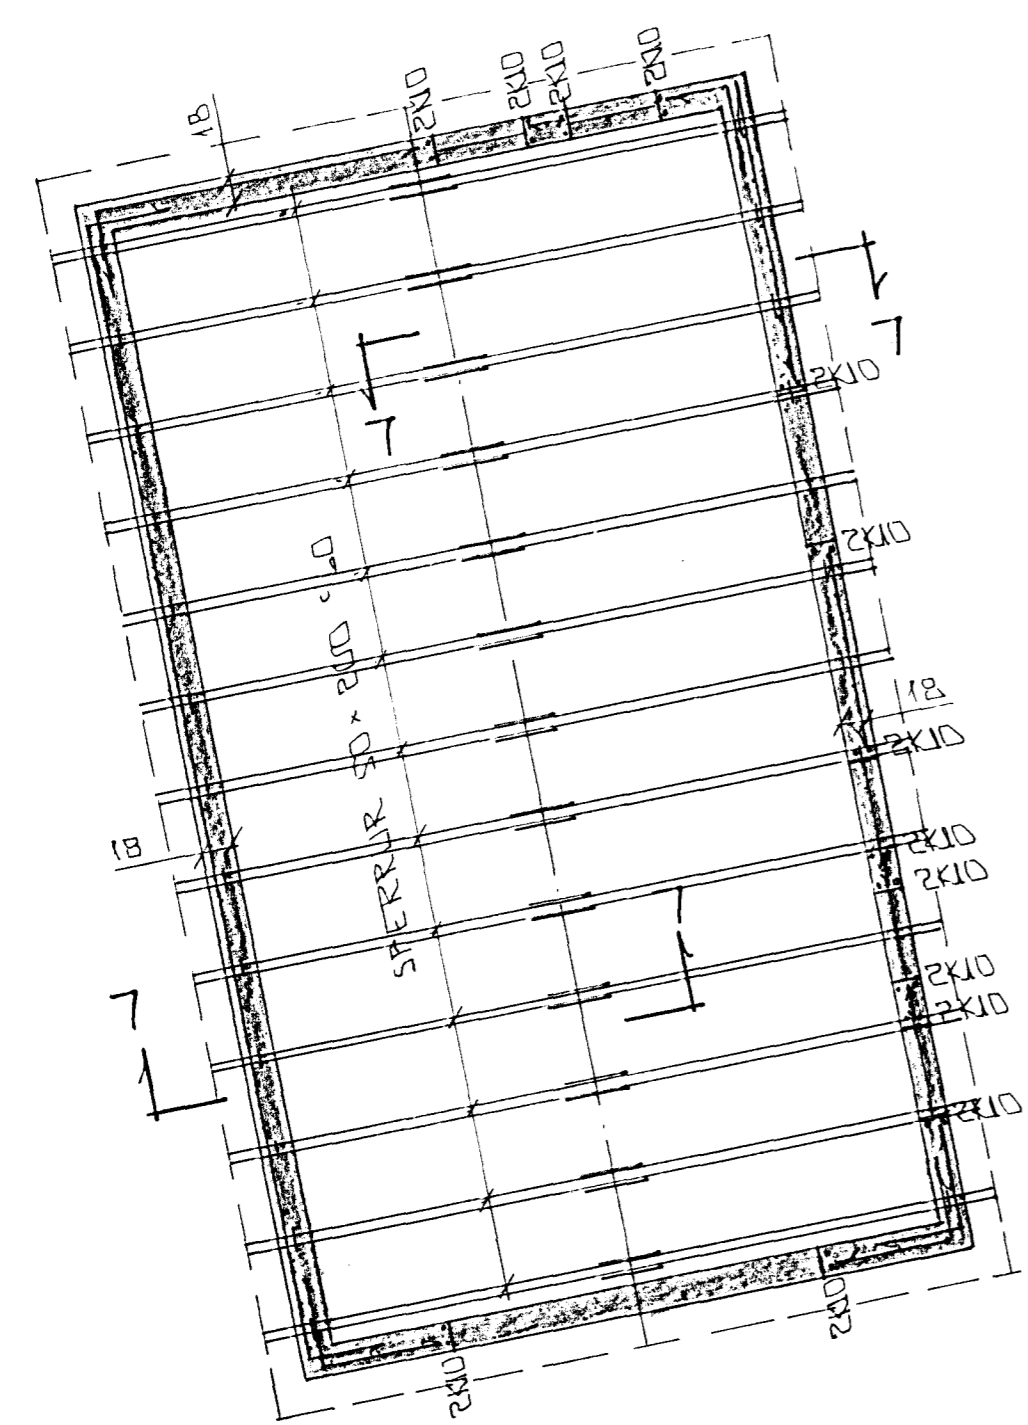

BITAENDI Í VEGG 1:20

GRUNNMYND 1:50

SÚLA S1 1:20

Í ÚTVEGGI KOMI EINFÓLD GRIND  
Í ÚTBRIJN.  
LÁRETT K10 20  
LÖÐRETT K10 30

BR.	DAGS.	EDLI BR.	SIGN.

FDJÓLUHLÍÐ 8  
HAFNARFIRÐI

BENDING VEGGJA  
ÞAKVIKKI

MKV 1:20 1:50  
DAGS. JÚLÍ '94  
VERK NR. 9405  
TEIKN NR. 1-04  
HANNAD  
TEIKNAD GEB  
YFIRFARIÐ