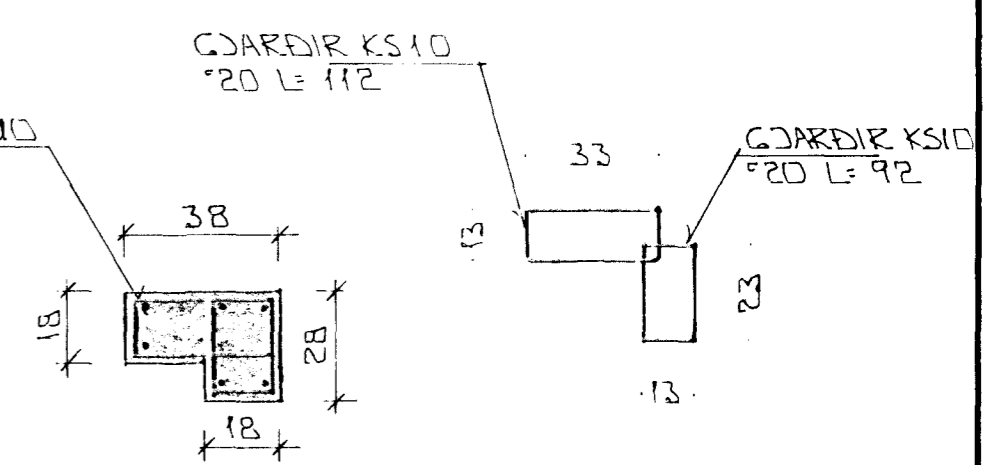

BITAENDI Í VEGG 1:20

GRUNNMYND 1:50

SÚLA S1 1:20

Í ÚTVEGGI KOMI EINFÓLD GRIND  
Í ÚTBRIJN.  
LÁRETT K10 20  
LÖÐRETT K10 30

BR.	DAGS.	EDLI BR.	SIGN.

FDJÓLUHLÍÐ 8  
HAFNARFIRÐI

BENDING VEGGJA  
ÞAKVIKKI

MKV 1:20 1:50  
DAGS. JÚLÍ '94  
VERK NR. 9405  
TEIKN NR. 1-04  
HANNAD  
TEIKNAD GEB  
YFIRFARIÐ