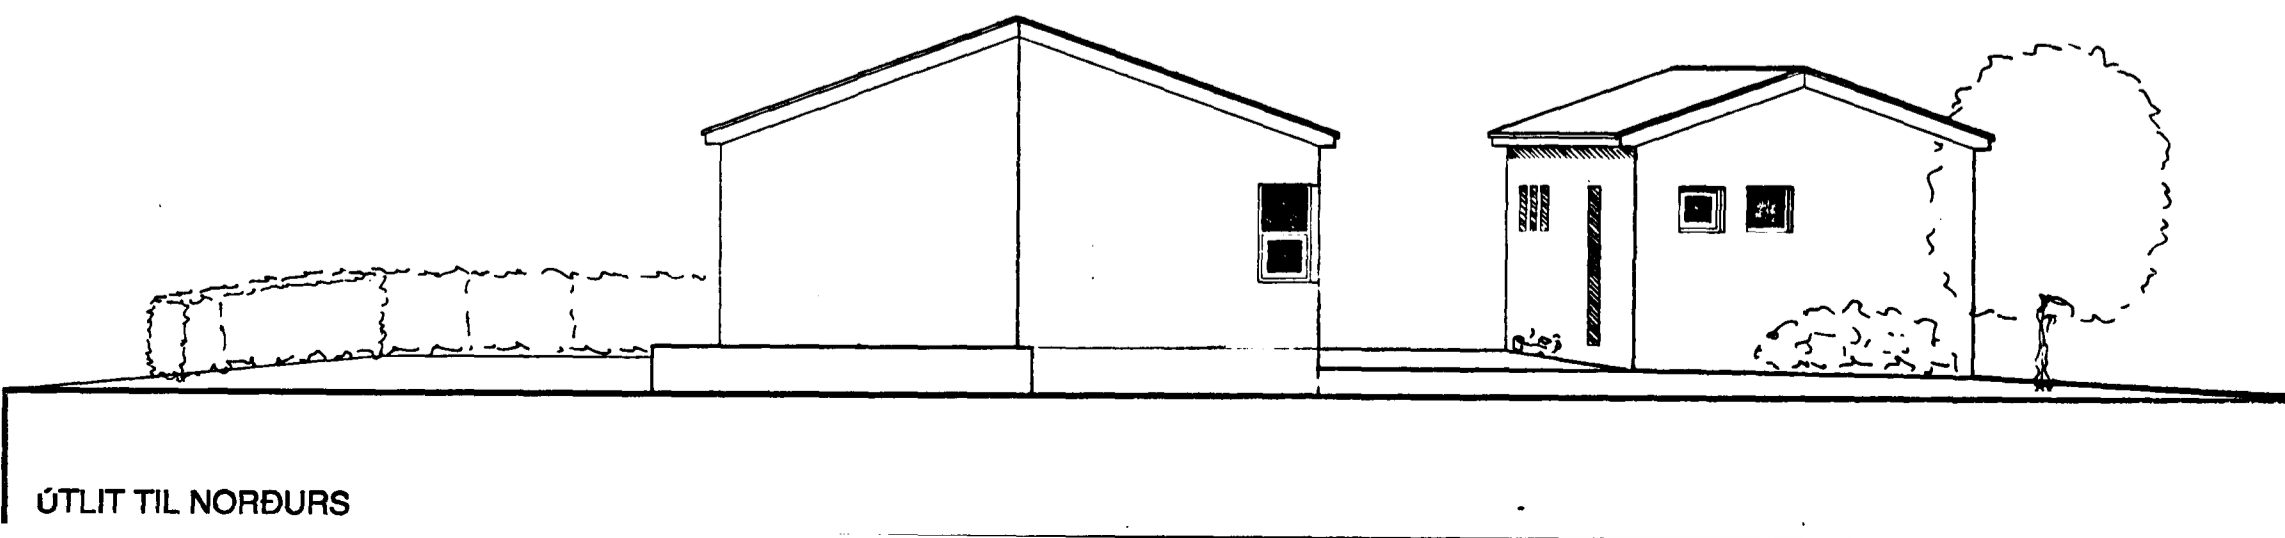

Samþykkt á fundi bygginga-
nefndar þ. 11/5 1994
BYGGINGAFULLTRÚINN
Í HAFNARFIRÐI

ÚTLIT TIL AUSTURS

ÚTLIT BÍLAGEYMSLU TIL AUSTURS

ÚTLIT TIL VESTURS

ÚTLIT BÍLAGEYMSLU TIL VESTURS

ÚTLIT TIL SUÐURS

SKURÐMYNDIR AF IBÚÐARHÚSI OG BÍLAGEYMSLU

ÚTLIT TIL NORÐURS

BREYTT 26. 4. 94 GÓLFK. HÆKKAÐUR
BREYTT 7. 4. 94 HÆDARK. BÍLAG.

Fjólulíð 8.	
Nýbygging, íbúðarhús.	Byggingarnefndarteikning
Aðalsteinn Svavarsson, Miðvangi 6, Hafnarfirði.	Útlit MKV 1:100 Dags. 11.2 1994