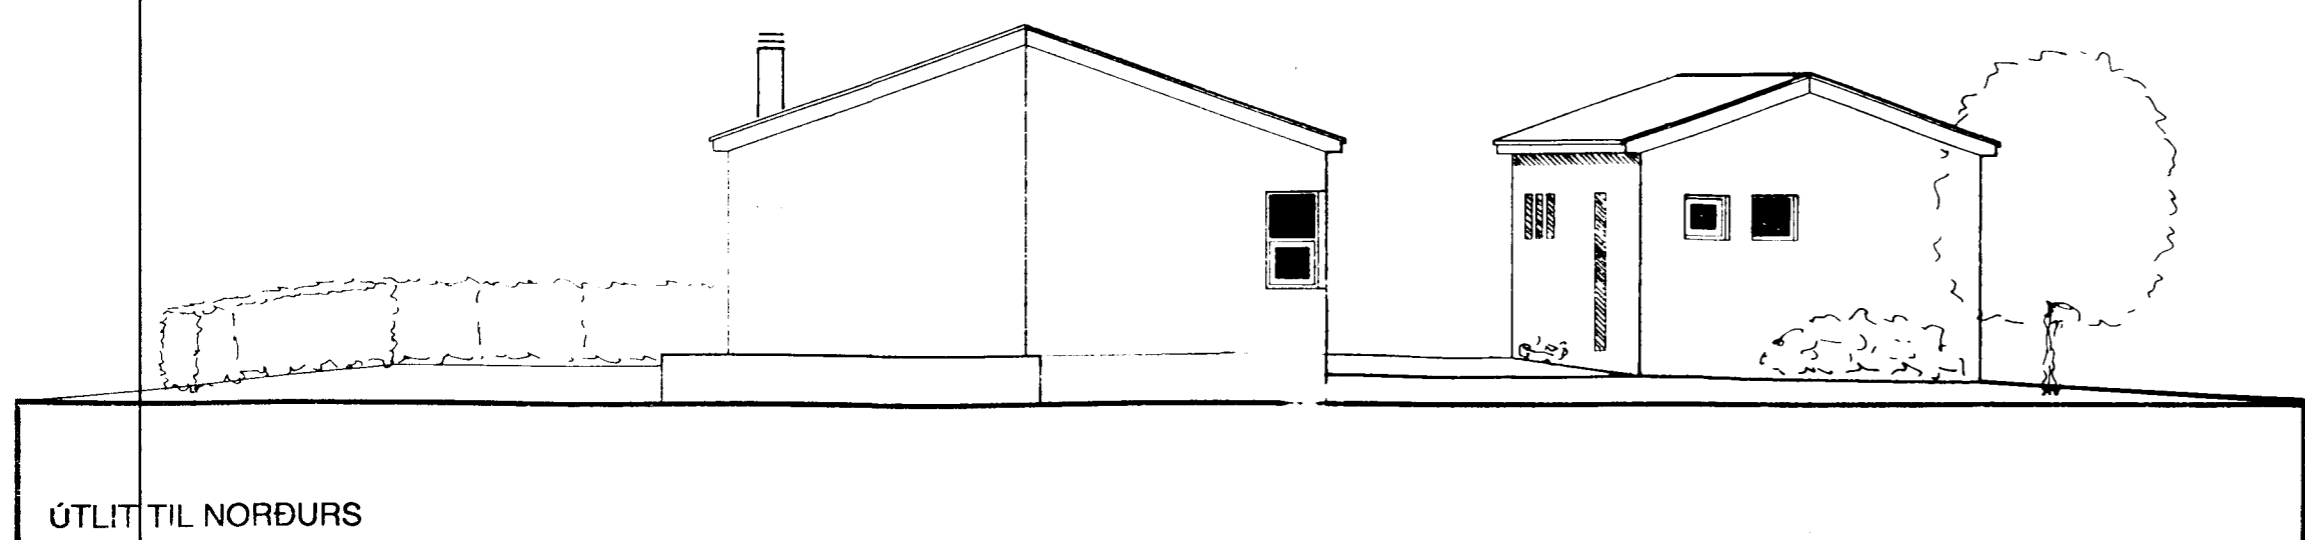

Samþykkt þann
 06 MAÍ 2003
 Byggingafulltrúinn í Hafnarfirði
 E.h. Kristján Þóráinsson

ÚTLIT TIL AUSTURS

ÚTLIT BÍLAGEYMSLU TIL AUSTURS

ÚTLIT TIL VESTURS

ÚTLIT BÍLAGEYMSLU TIL VESTURS

ÚTLIT TIL SUÐURS

SKURÐMYNDIR AF ÍBÚÐARHÚSI OG BÍLAGEYMSLU

ÚTLIT TIL NORÐURS

BREYTT 28.04.2003 REYKHÁFUR SETT Á ÚTLIT
 BREYTT 26.4.94 GOLFK. HÆKKAÐUR
 BREYTT 7.4.94 HÆDARK. BÍLAG.

Fjóluhlíð 8.	
Nýbygging, íbúðarhús.	Byggingarnefndarteikning
Aðalsteinn Svavarsson, Miðvangi 6, Hafnarfirði.	Útlit MKV 1 : 100 Dags. 11.2 1994
TEIKNISTOFAN VIÐ HÖFNINA Pósthólf 463 222 Hafnarfirði S. 653855 Friðrik Friðriksson arkitekt FAI	ARK 102 <i>Handwritten signature</i>