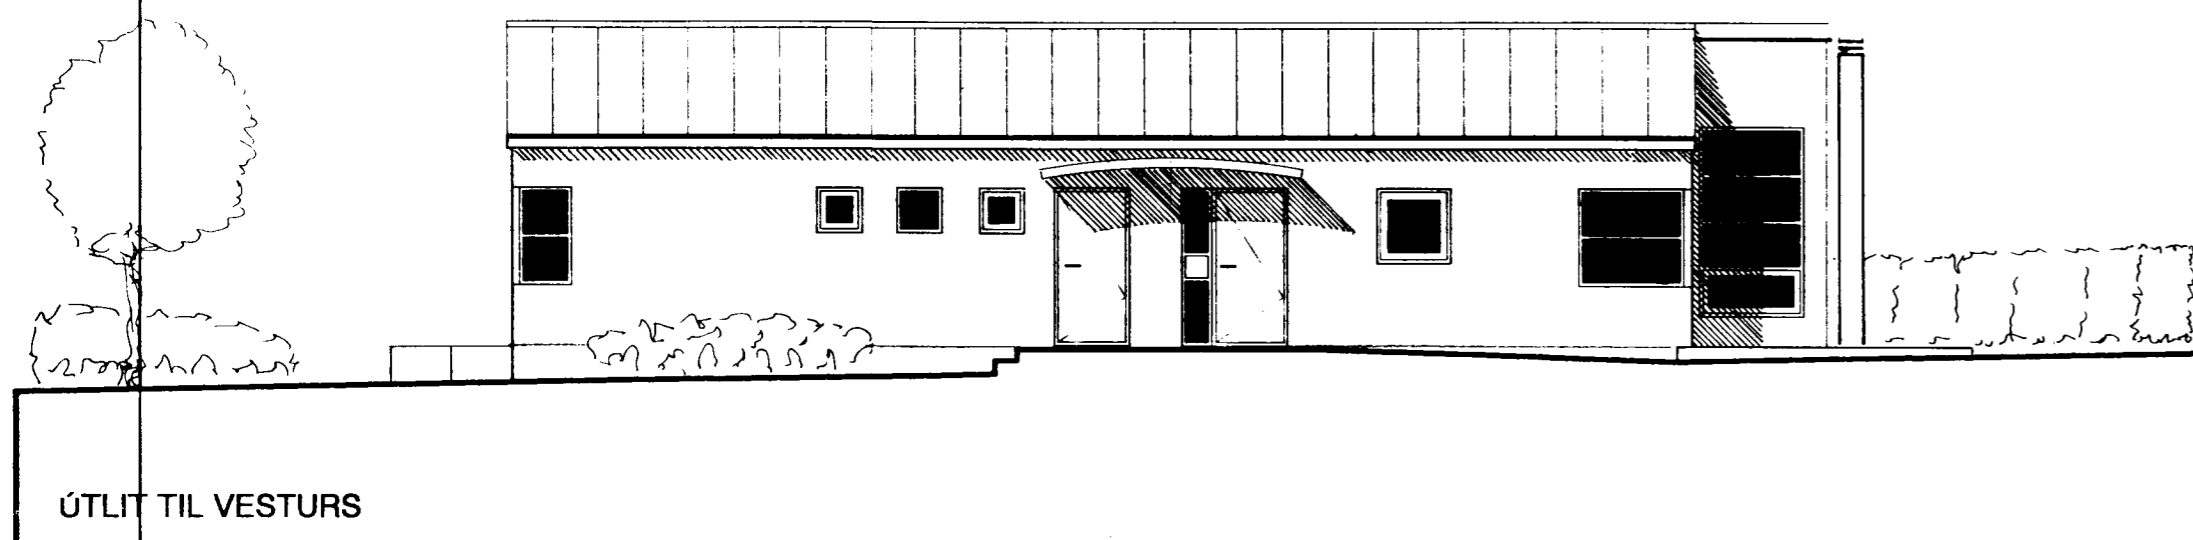

Samþykkt þann
 06 MAÍ 2003
 Byggingafulltrúinn í Hafnarfirði
 E.h. Kristján Þóráinsson

ÚTLIT TIL AUSTURS

ÚTLIT BÍLAGEYMSLU TIL AUSTURS

ÚTLIT TIL VESTURS

ÚTLIT BÍLAGEYMSLU TIL VESTURS

ÚTLIT TIL SUÐURS

SKURÐMYNDIR AF ÍBÚÐARHÚSI OG BÍLAGEYMSLU

ÚTLIT TIL NORÐURS

BREYTT 28.04.2003 REYKHÁFUR SETT Á ÚTLIT
 BREYTT 26.4.94 GOLFK. HÆKKAÐUR
 BREYTT 7.4.94 HÆDARK. BÍLAG.

Fjóluhlíð 8.	
Nýbygging, íbúðarhús.	Byggingarnefndarteikning
Aðalsteinn Svavarsson, Miðvangi 6, Hafnarfirði.	Útlit MKV 1 : 100 Dags. 11.2 1994
TEIKNISTOFAN VIÐ HÖFNINA Pósthólf 463 222 Hafnarfirði S. 653855 Friðrik Friðriksson arkitekt FAI	ARK 102 <i>Handwritten signature</i>