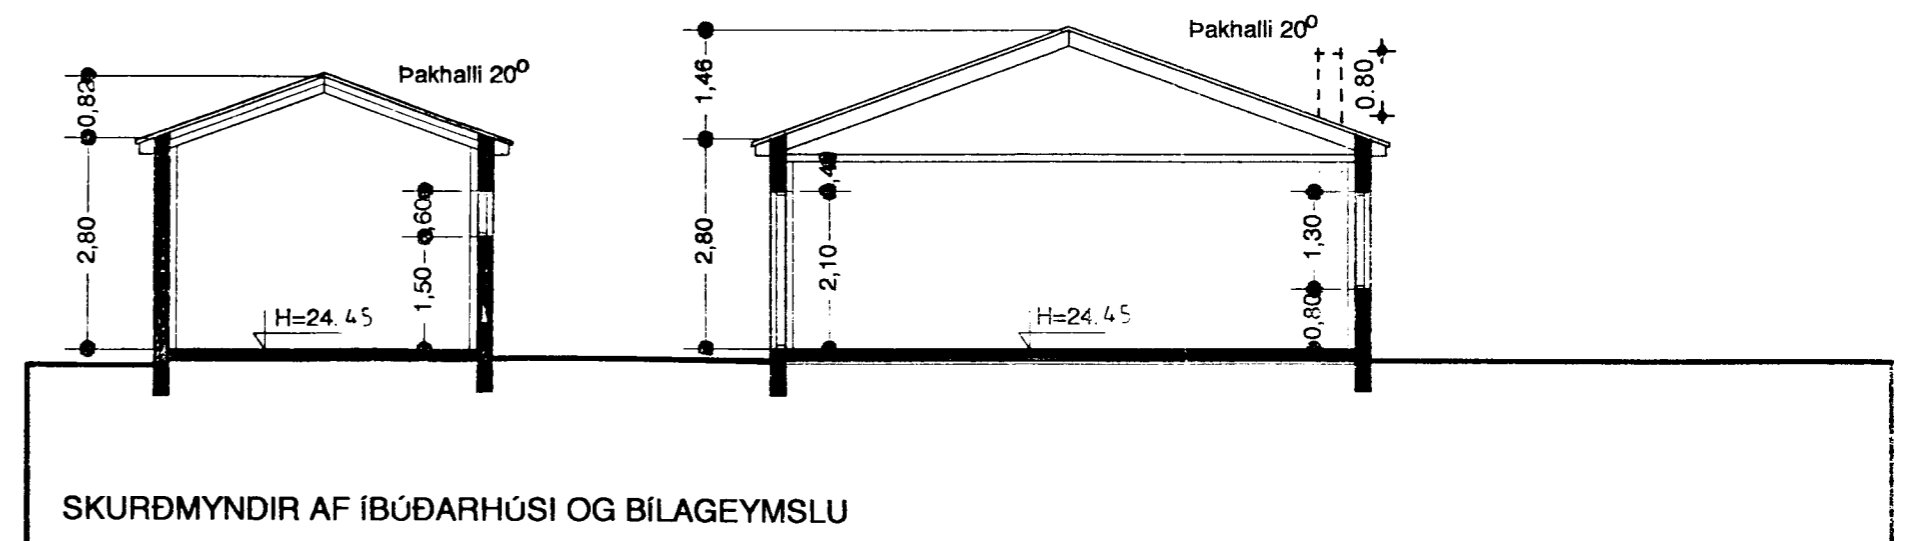

SKURÐMYNDIR AF ÍBÚÐARHÚSI OG BÍLAGEYMSLU