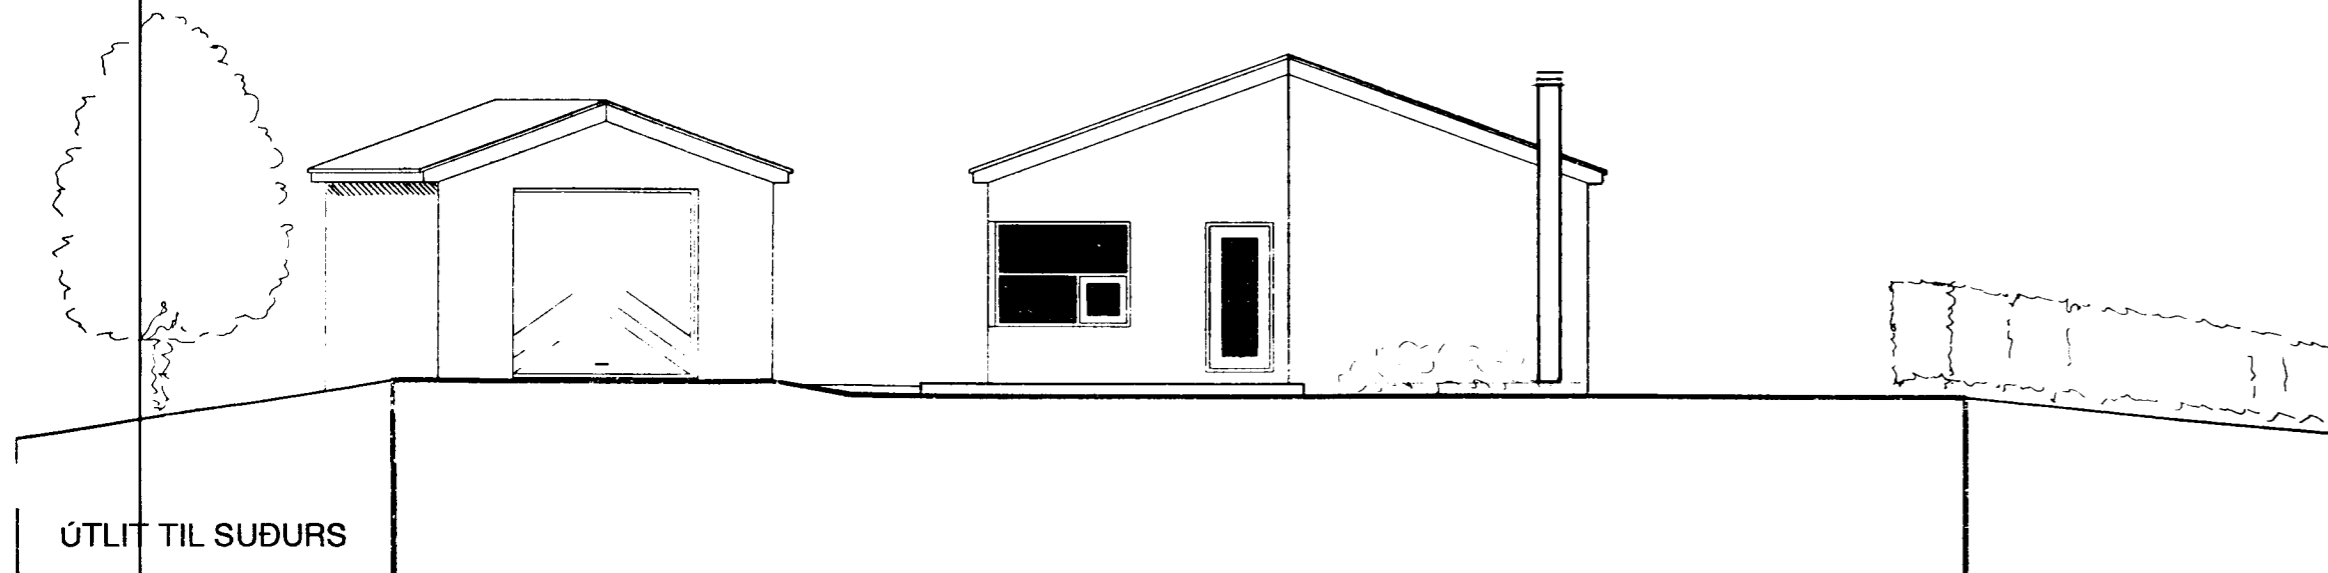

Samþykkt þann
 06 MAÍ 2003
 Byggingafulltrúinn í Hafnarfirði
 E.h. Kristján Þóráinsson

ÚTLIT TIL AUSTURS

ÚTLIT BÍLAGEYMSLU TIL AUSTURS

ÚTLIT TIL VESTURS

ÚTLIT BÍLAGEYMSLU TIL VESTURS

ÚTLIT TIL SUÐURS

SKURÐMYNDIR AF ÍBÚÐARHÚSI OG BÍLAGEYMSLU

ÚTLIT TIL NORÐURS

BREYTT 28.04.2003 REYKHÁFUR SETT Á ÚTLIT
 BREYTT 26.4.94 GOLFK. HÆKKAÐUR
 BREYTT 7.4.94 HÆDARK. BÍLAG.

Fjóluhlíð 8.	
Nýbygging, íbúðarhús.	Byggingarnefndarteikning
Aðalsteinn Svavarsson, Miðvangi 6, Hafnarfirði.	Útlit MKV 1 : 100 Dags. 11.2 1994
TEIKNISTOFAN VIÐ HÖFNINA Pósthólf 463 222 Hafnarfirði S. 653855 Friðrik Friðriksson arkitekt FAI	ARK 102 <i>Handwritten signature</i>