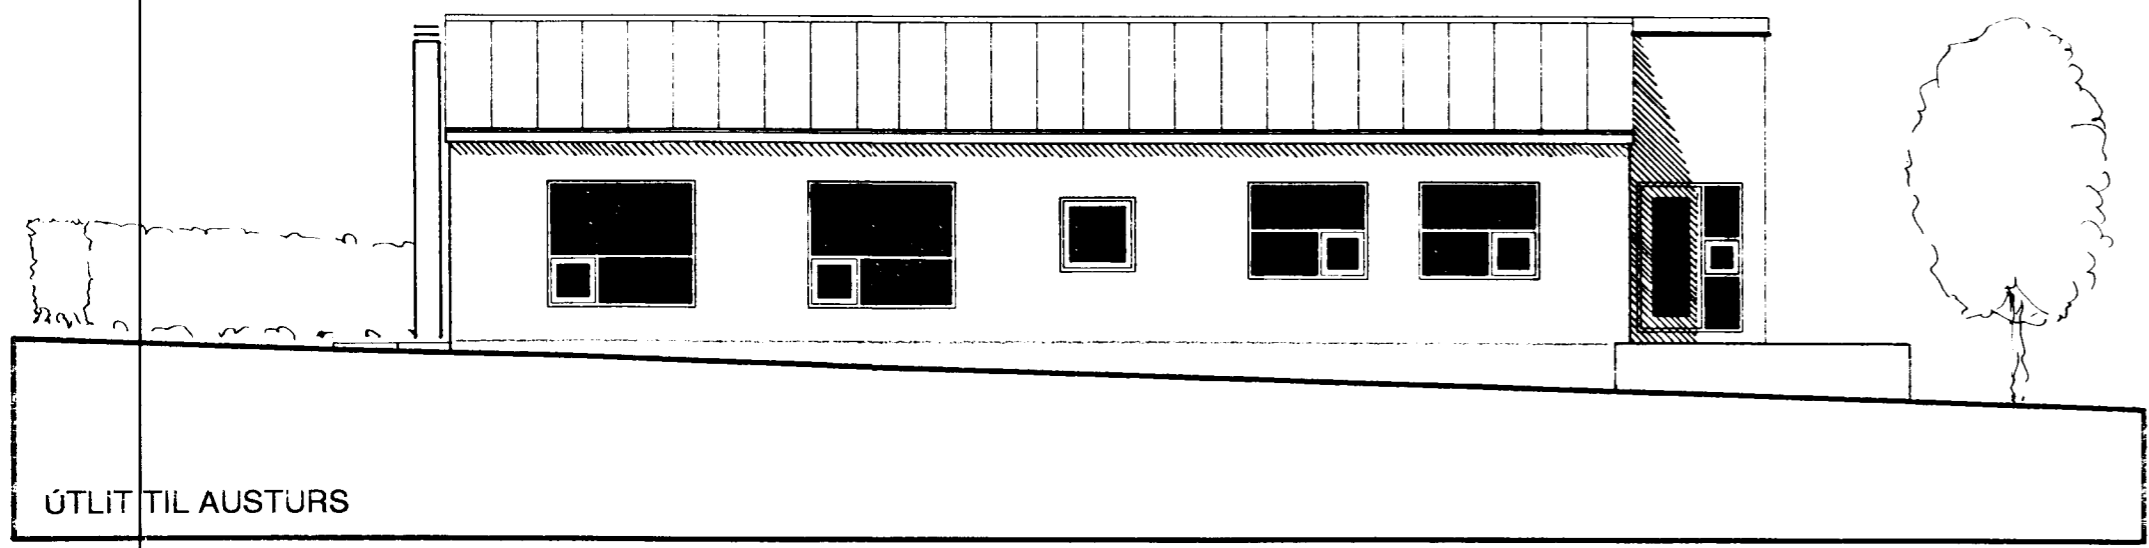

Samþykkt þann
 06 MAÍ 2003
 Byggingafulltrúinn í Hafnarfirði
 E.h. Kristján Þóráinsson

ÚTLIT TIL AUSTURS

ÚTLIT BÍLAGEYMSLU TIL AUSTURS

ÚTLIT TIL VESTURS

ÚTLIT BÍLAGEYMSLU TIL VESTURS

ÚTLIT TIL SUÐURS

SKURÐMYNDIR AF ÍBÚÐARHÚSI OG BÍLAGEYMSLU

ÚTLIT TIL NORÐURS

BREYTT 28.04.2003 REYKHÁFUR SETT Á ÚTLIT
 BREYTT 26.4.94 GOLFK. HÆKKAÐUR
 BREYTT 7.4.94 HÆDARK. BÍLAG.

Fjóluhlíð 8.	
Nýbygging, íbúðarhús.	Byggingarnefndarteikning
Aðalsteinn Svavarsson, Miðvangi 6, Hafnarfirði.	Útlit MKV 1 : 100 Dags. 11.2 1994
TEIKNISTOFAN VIÐ HÖFNINA Pósthólf 463 222 Hafnarfirði S. 653855 Friðrik Friðriksson arkitekt FAI	ARK 102 <i>Handwritten signature</i>