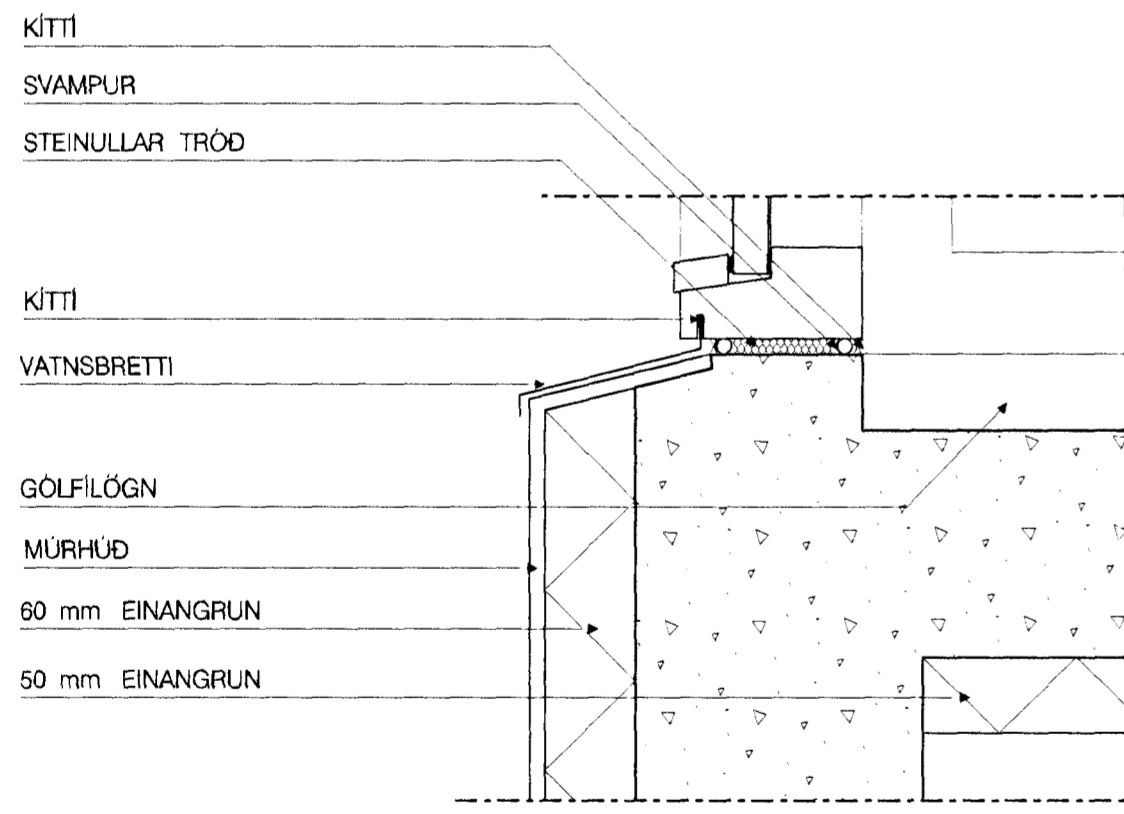

F LÓDRÉTT DEILI - DEMIGERÐUR FRÁGANGUR ÞAKKANTS
MKV. 1:5

G LÓDRÉTT DEILI - ÚTSKOTSGLUGGI
6/8 MKV. 1:5

H LÓDRÉTT DEILI - ÞAKKANTUR VIÐ ÚTSKOTSGLUGGA
6/8 MKV. 1:5

mh 4/3 08
Sigurbjartur Halldórsson
aðst.m. bygging. ftr