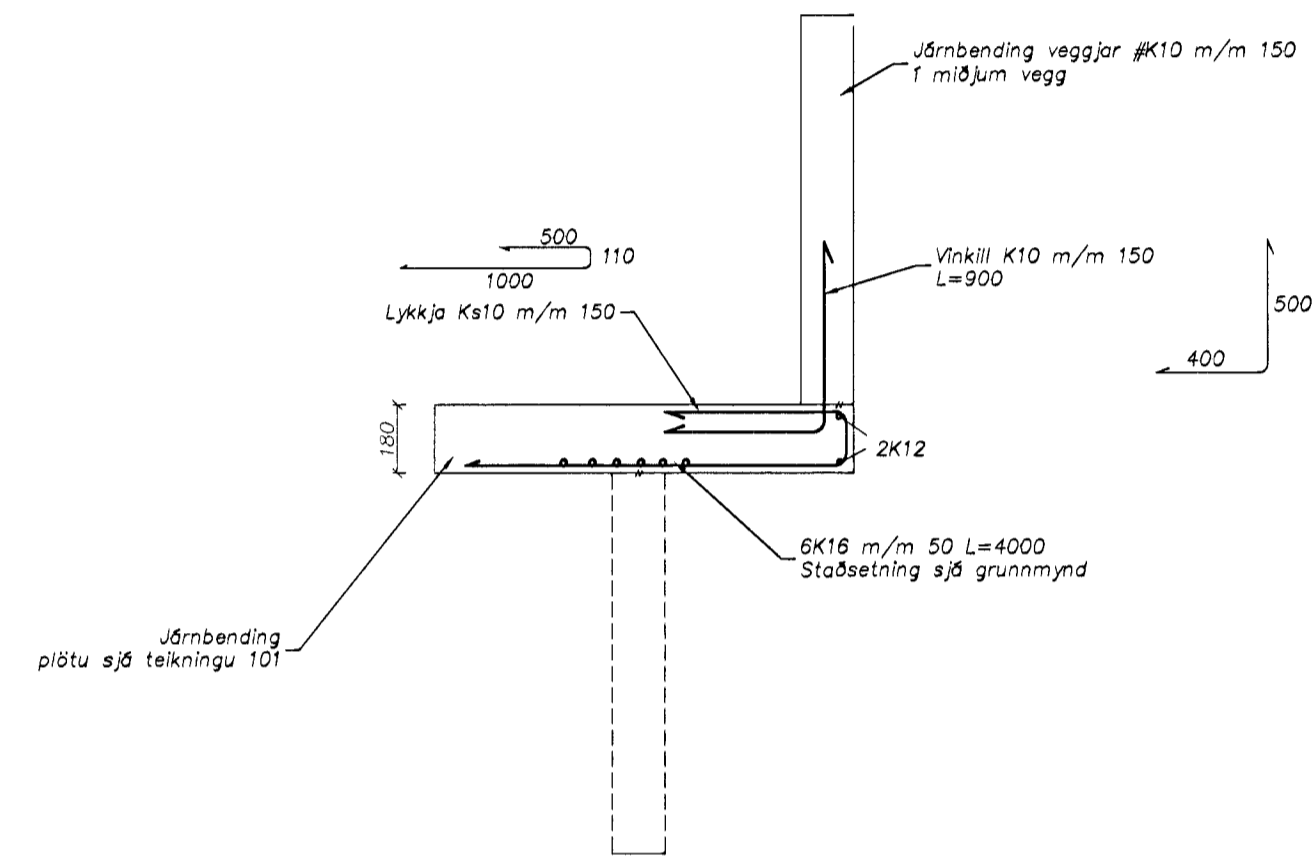

**A** Veggir á lóð  
101 103 Málkvarði 1:20

**C** Snið í útvegg  
101 103 Málkvarði 1:20

Eyðingarkortir Hafnarfirðar  
Afgreitt þenn.  
25 Júlí 1998  
Sigurbjartur Halldórsson

**Sfrendingur ehf.**  
Verkfræðipjónusta  
Reykjavíkuregur 88 - 220 Hafnarfirðir  
Sími: 565540 - Fax: 565541

Fjöluhlíð 9 - Hafnarfirði  
Steypuvirki - sérmyndir

Breytingar	Nafn	Dagur
8/6'98	Snið B Tölur út	sg

Höfundur: SG  
Tolknað: SG  
Hafnarfirði: Sigurbjartur Halldórsson

Dagur: apríl, 1998  
Teikningúmer: 103  
Málkvarði: 1:20  
A1