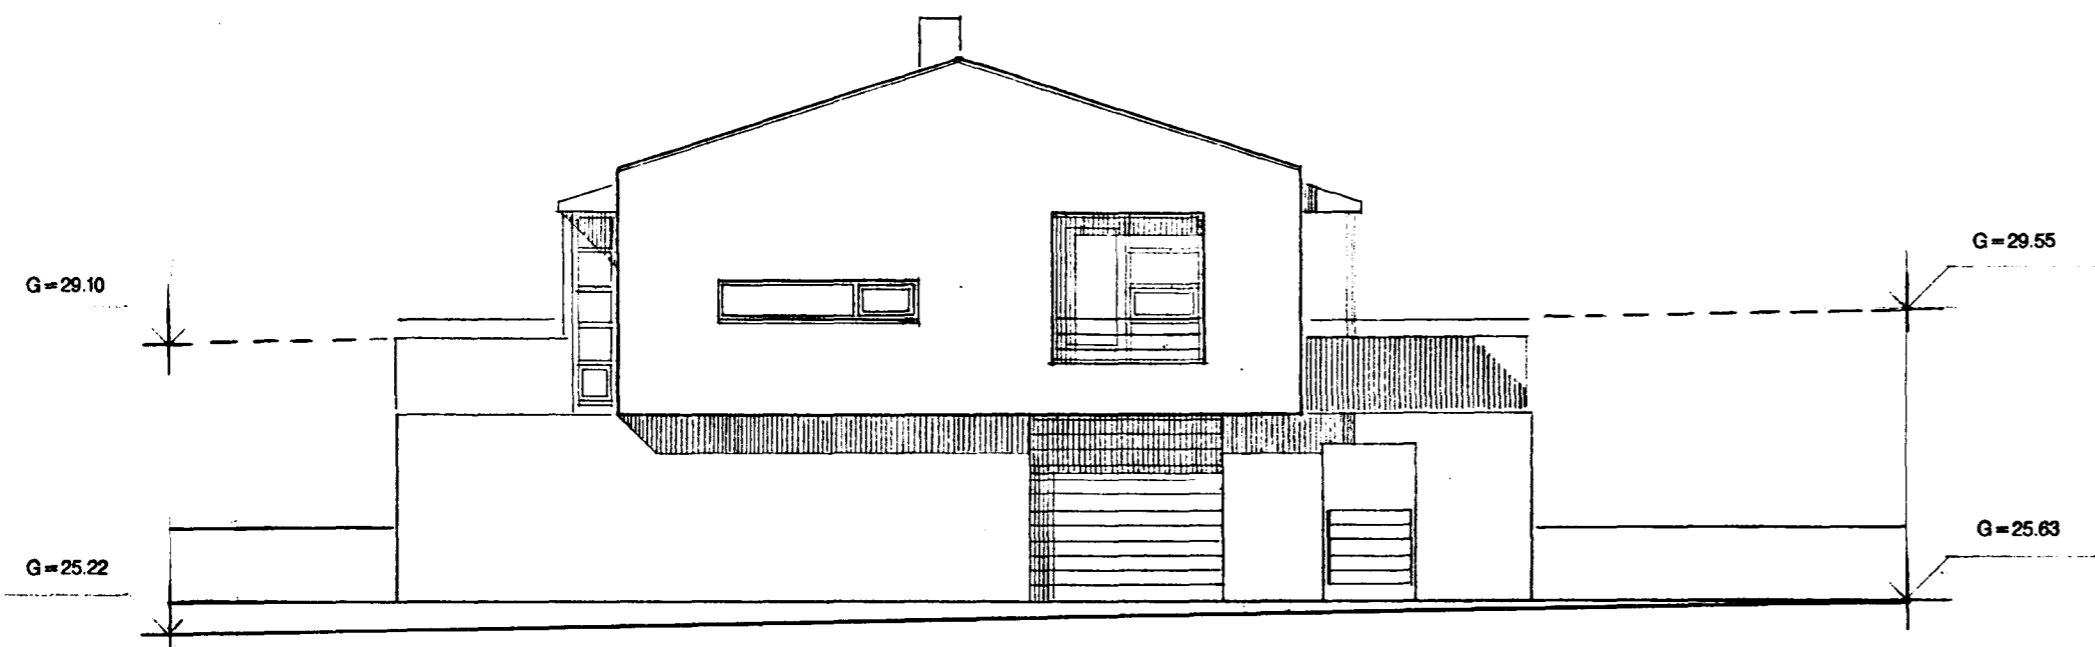

Samþykkt á fundi
bygginganefndar þann
27 AUG. 1997
Byggingafultrúinn í Hafnarfirði
Erlendur Hjálmarsson

ÚTLIT Í NORDUR

ÚTLIT Í VESTUR

ÚTLIT Í SUÐUR

ÚTLIT Í AUSTUR

HÚSIÐ ER BYGGT ÚR EINANGRUNARMÓTUM OG
STADSTEYPU, MÚRHÚÐAD AD UTAN.
ÞAK ÚR TIMBRI, MÁLMKLETT.
GLUGGAR ÚR TIMBRI.