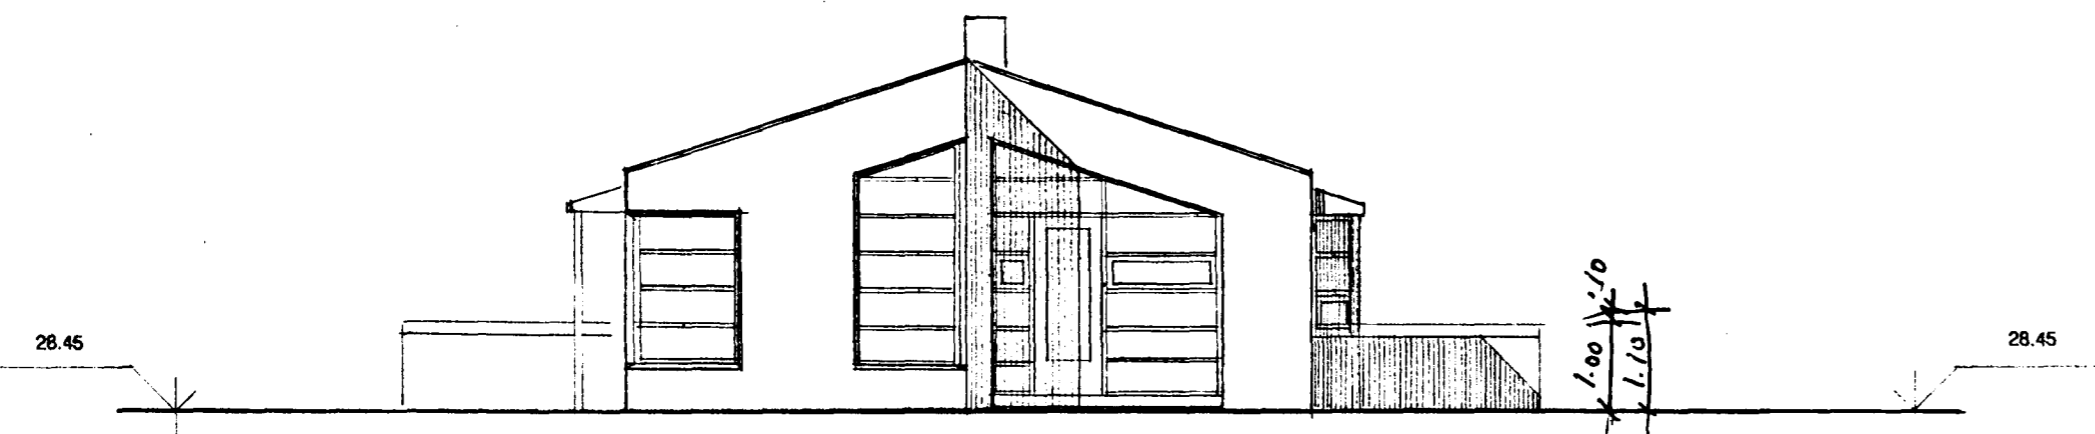

Samþykkt á fundi
bygginganefndar þann
27 AUG. 1997
Byggingafultrúinn í Hafnarfirði
Erlendur Hjálmarsson

ÚTLIT Í NORDUR

ÚTLIT Í VESTUR

ÚTLIT Í SUÐUR

ÚTLIT Í AUSTUR

HÚSIÐ ER BYGGT ÚR EINANGRUNARMÓTUM OG
STADSTEYPU, MÚRHÚÐAD AD UTAN.
ÞAK ÚR TIMBRI, MÁLMKLETT.
GLUGGAR ÚR TIMBRI.