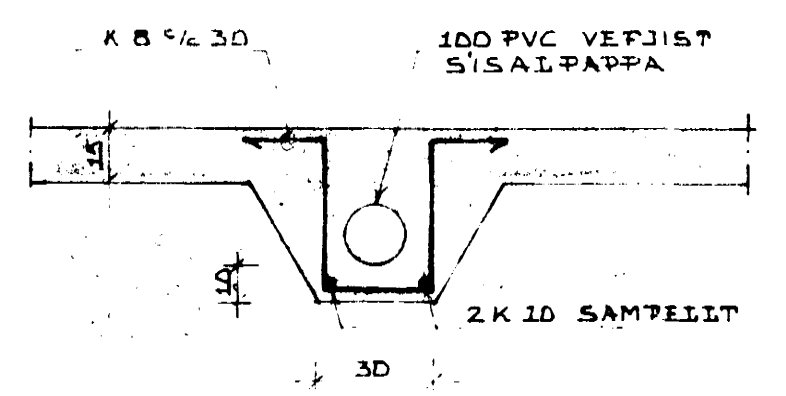

AFSTÖÐUMYND 1:500