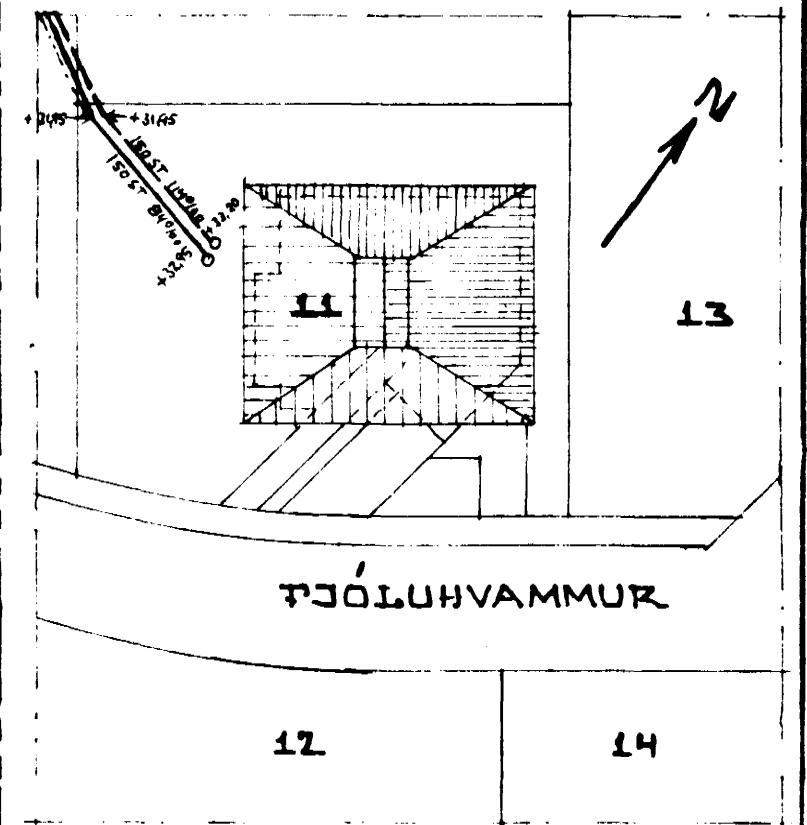

GRUNNMYND 1:50

AFSTÖÐUMYND 1:500

SNID Í IAGNIR SEM STEYPAST, FASTAR MED PIÖTU Í KÖTA +37.00 1:20

SKYRINGAR:

SKYRINGAR TÁKNA A GRUNNMYND SJÁ ÍST 64. EFNÍ OG FRÁGANGUR IAGNA SÉ SKV. ÍST 65 OG GILDANDI REGLUGERÐUM.

HÆÐATÖLUR ERU GEFNAR UPP FYRIR BÖTN PÍPU Í VÍÐ: GREININGAR, KRUN UNDIRSTÖÐU OG Í BEYGDU UNDIR STÖTUM UPP ÚR PIÖTU. IAGUASTÆRÐIR ERU Í MM, HÆÐATÖLUR ERU Í M.

BREYTT: 11-12-80 KS

FJÓLUHVAMMUR 11, HAFNARFIRÐI.	DAGS 18-07-80
FRÁRENNSLISLAGNIR Í GRUNNI.	HANNAÐ KS
MEDIKVARÐI: 1:500 1:50	TEIKNAD KS
KRISTJAN STEFANSSON, TEIKNIFRÆÐINGUR, P.T.T.I.	VERK NR. FÖÐKUR. 8001-02
BREIÐVAUÐI 9, HAFNARFIRÐI, SÍMISÍÐA	TEIKN NR. -01