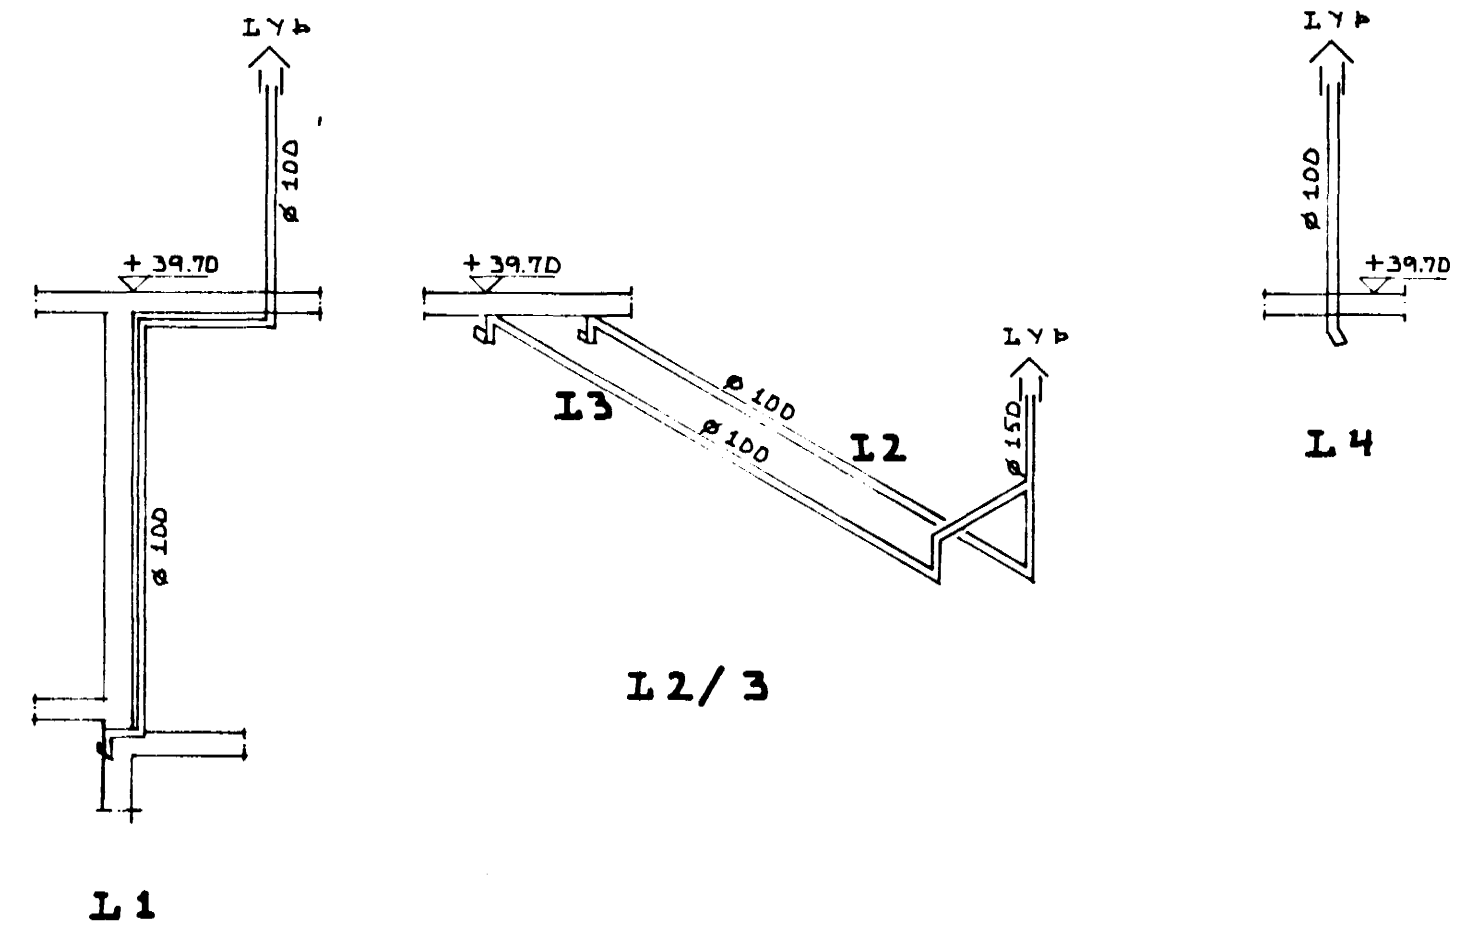

GRUNNMYND 1:50

KERFISMYND LOFTSTOKKA L1,2,3 OG 4.
1:50

LOFTSTOKKA SKAL EINANGRA MED 20 MM GLERULL.
LOFTTÚÐUR SKULU VERA EINANGRADAR Á SAMAN HATT.

BREYTTI maí 1981 K.S.

FJÓLUHVAMMUR 11, HAFNARTÍRÐI.	DAGS. 11-12-80
HITA-OG HREINLÆTISLAGNIR Í RÍSI.	HANNAÐ KS
MÆLIKVARÐI: 1:50	TEIKNAD KS/SS
KRISTJAN STEFANSSON TEKNIFRÆÐINGUR F.T.F.I.	VERK NR. FIDKKUR 8001-02
BREIÐVANGI 9, HAFNARTÍRÐI. SÍMI 52870 <i>Kristján Stefan</i>	TEIKN. NR. - 04