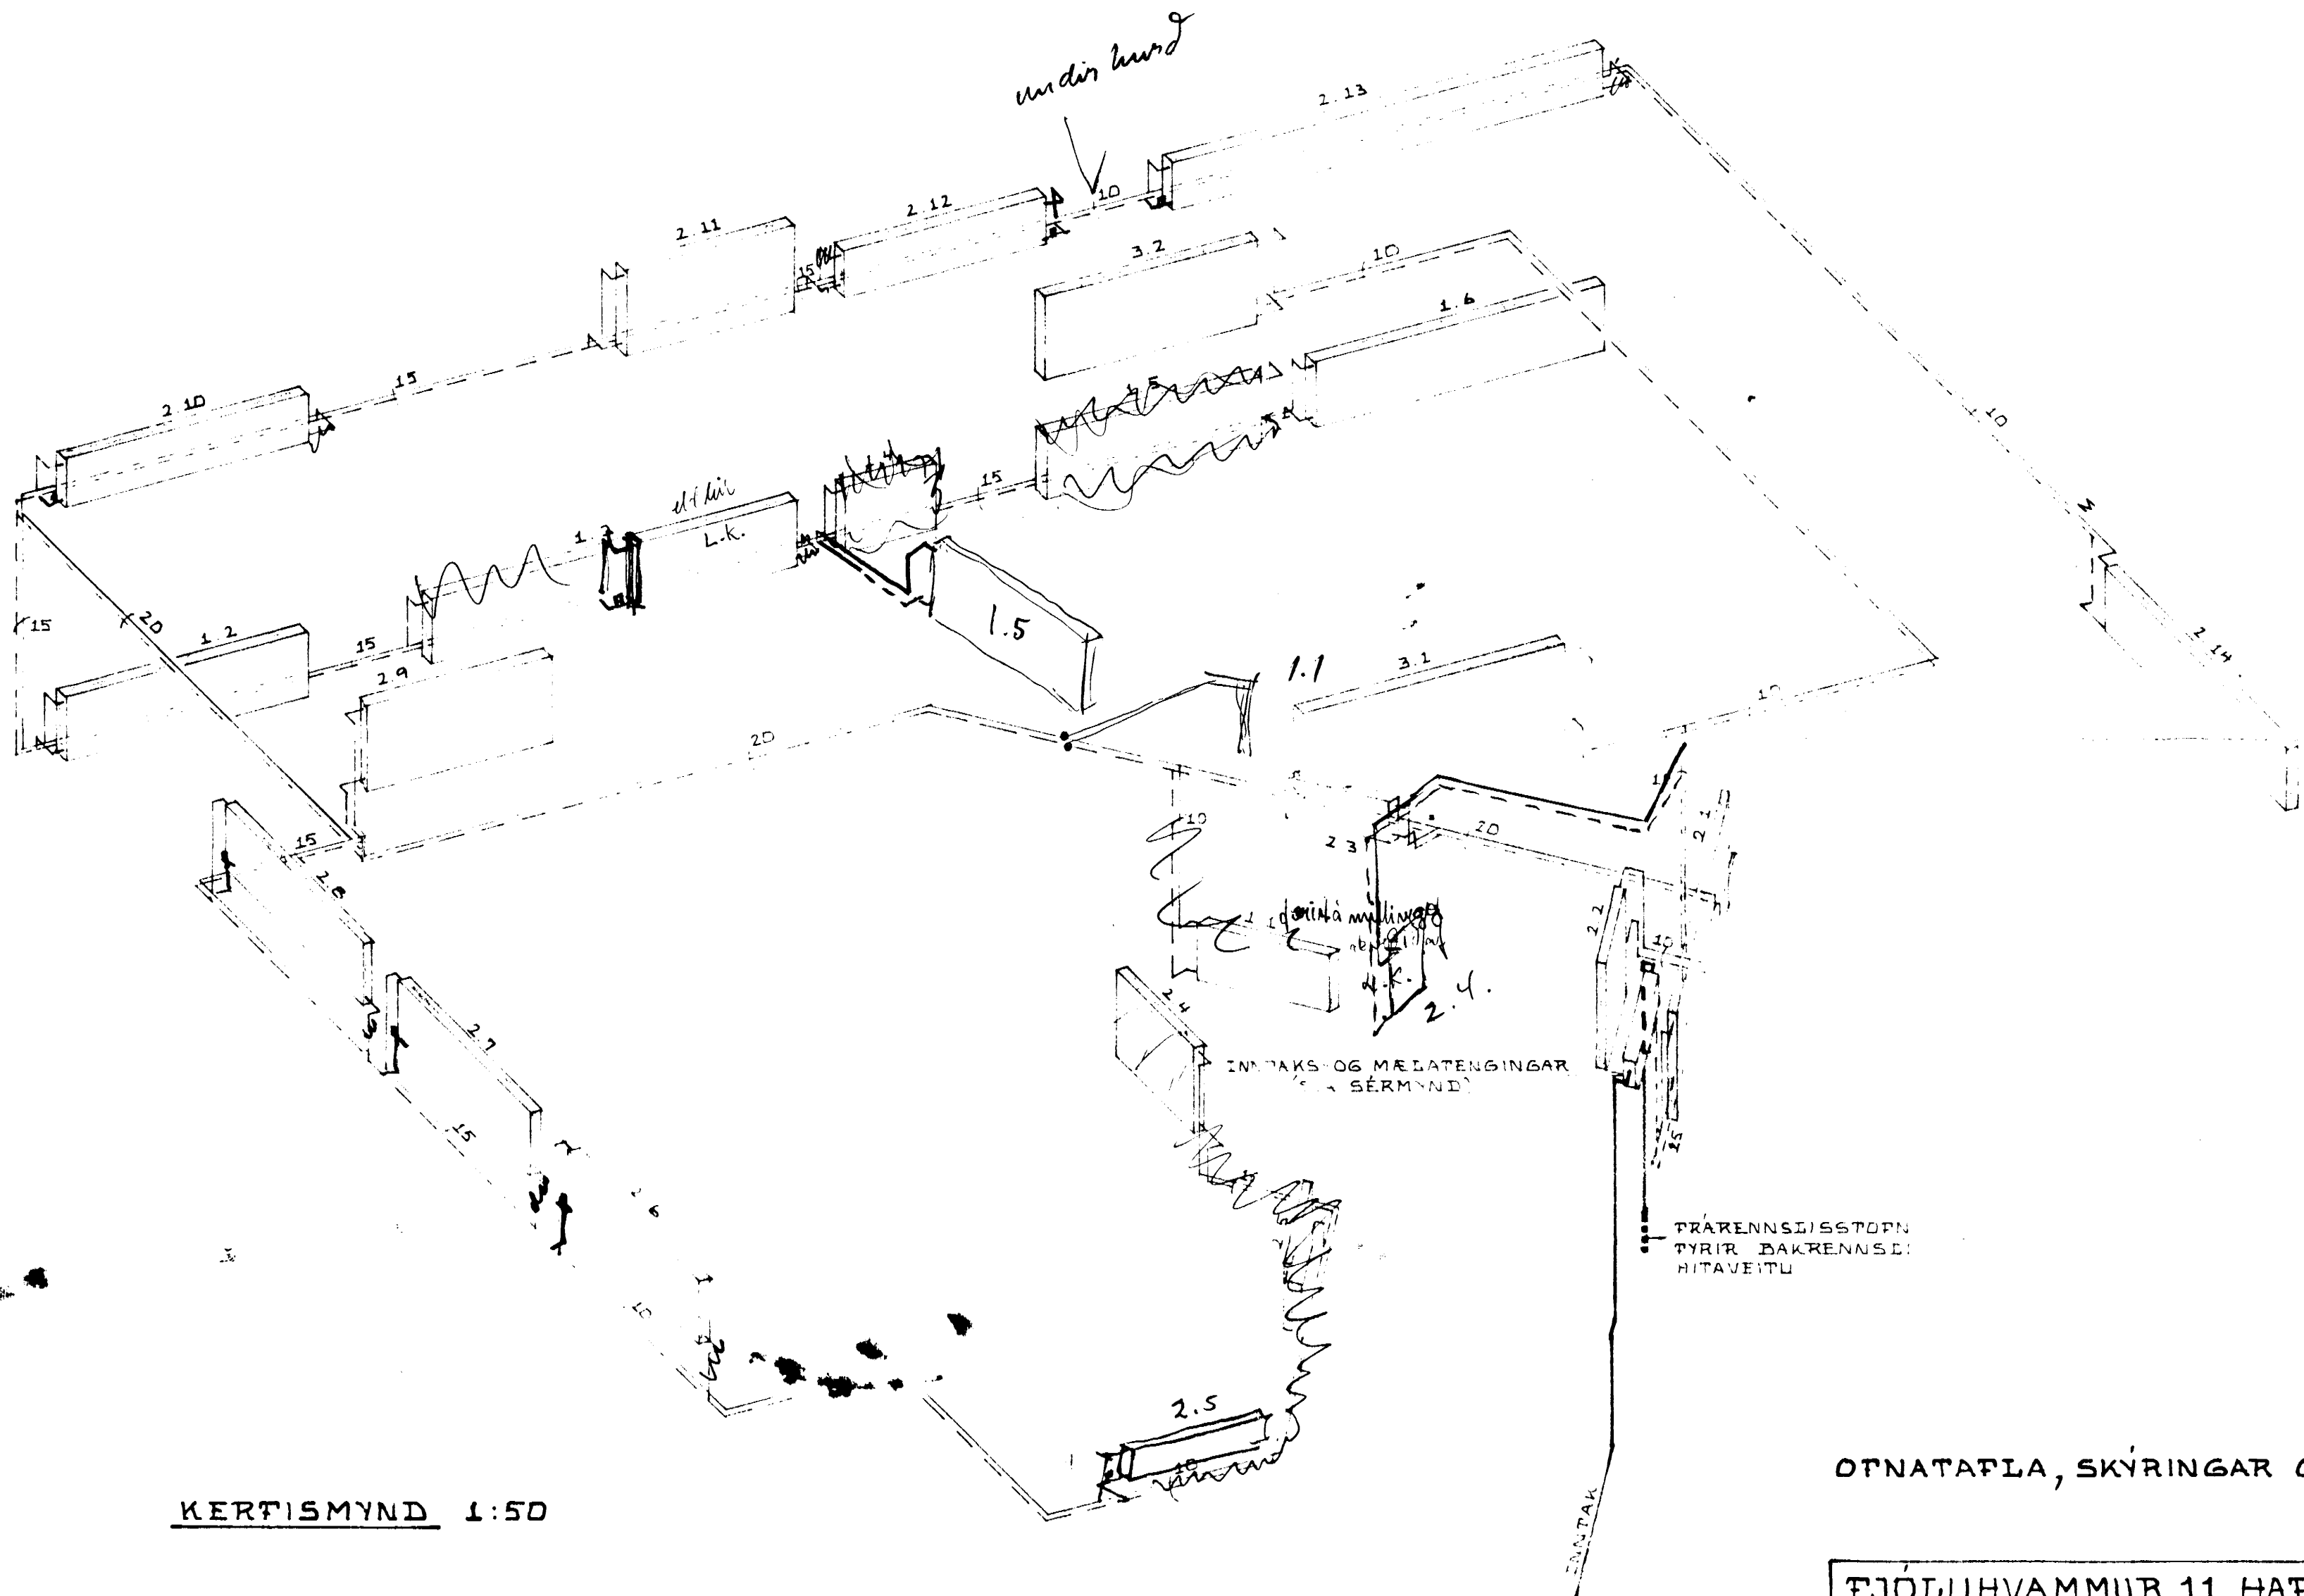

3/8	3/4	1/2
26.		20.
10	30	21
30.	8	14
24.	38	65
6		
15		
111		

KERTISMYND 1:50

OTNATAFLA, SKÝRINGAR OG FL. SJÁ TEIKN. NR.-06

FJÖLUVHAMMUR 11, HAFNARTÍRÐI.	DAGS 11-12-80
KERTISMYND HITALAGNA	HANNAÐ KS
MÆL KVARDI 1:50	TEIKNAD KS/SS
KRISTJAN STEFANSSON TEKNIFRÆÐINGUR P.T.T.I.	VERK NR FLOKKUR
FRÉIVANGI 9, HAFNARTÍRÐI, SÍM 52870	8001-02
	TEIKN NR
	-05