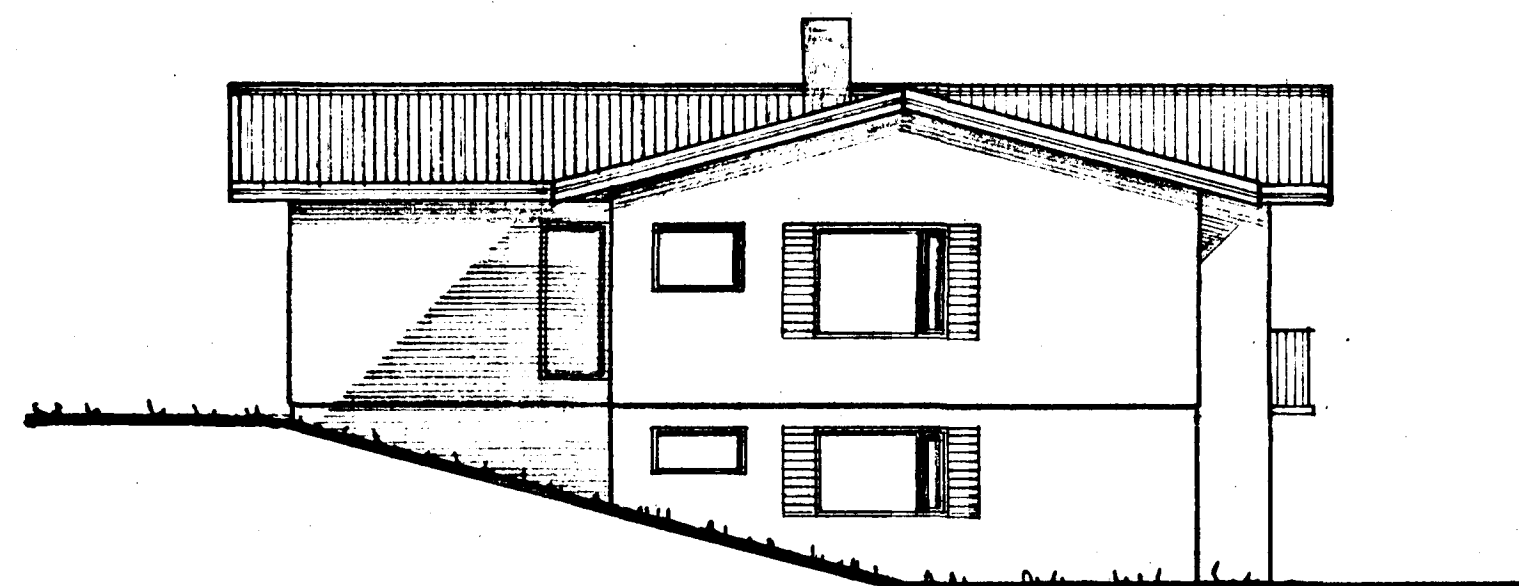

FJÓLUHVAMMUR 12, HAFNARFIRÐI.

Samþykkt á fundi bygginga-
nefndar þ. 3/10 1979
BYGGINGAFULLTRÚINN
I HAFNARFIRÐI
Ligutson

Ganga skal frá opnu
eldstæði i samræði við
stökkvilldóssjóra

NORDVESTURHLIÐ

SUDAUSTURHLIÐ

NORDAUSTURHLIÐ

SUBVESTURHLIÐ

FJÓLUHVAMMUR 12, HAFNARF.		NR.	BREYTING.	DAGS.	NAFN
Grunnmynd hæðar, útlitsmyndir.					
VERK NR.	SKRA NR.	TEIKN.NR.		BLAÐ NR. 1 AF 2	
KVARDI 1:100	R. T. Y.	<i>Ólafur Hauðsson</i> <i>Pavel Nikolajev FTFI</i>			
Sept. 1979.					