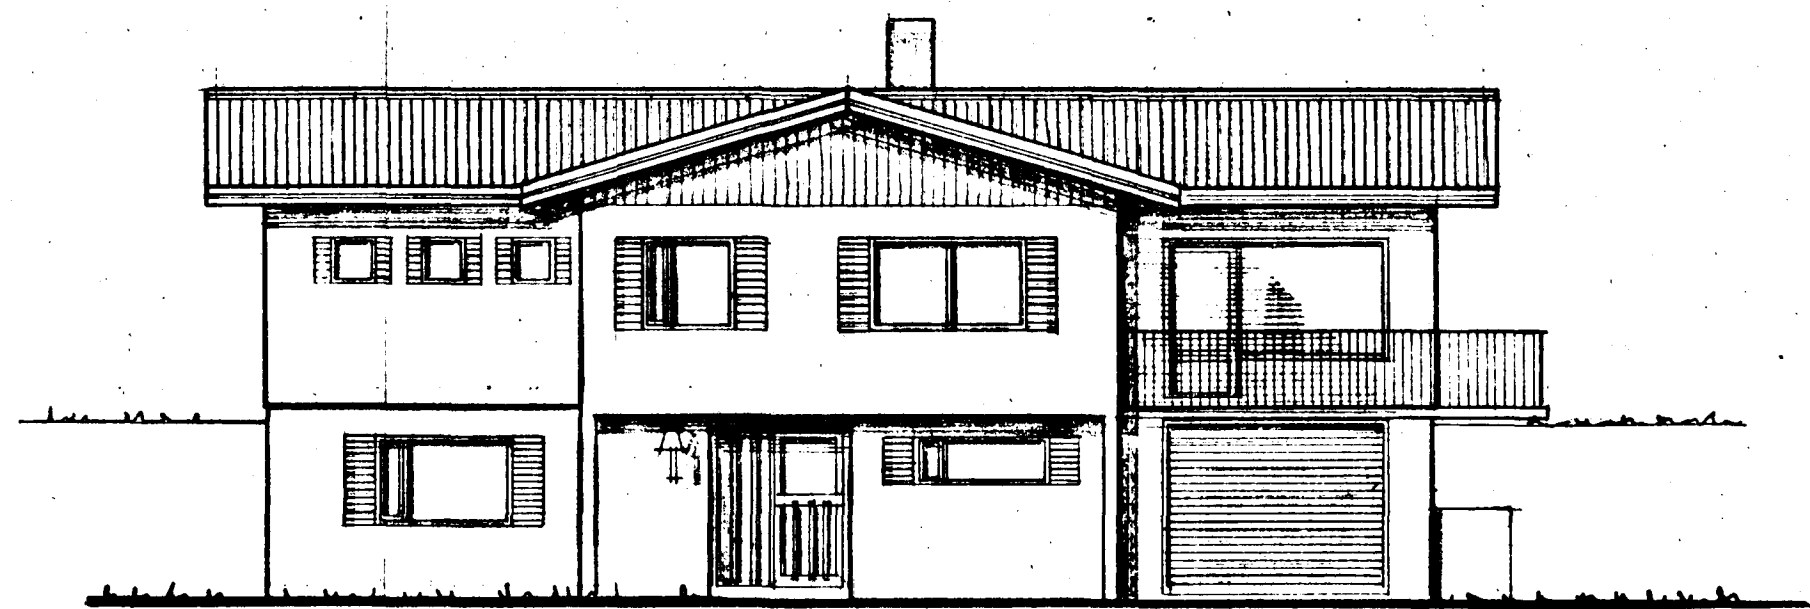

FJÓLUHVAMMUR 12, HAFNARFIRÐI.

Samþykkt á fundi bygginga-
nefndar þ. 3/10 1979
BYGGINGAFULLTRÚINN
I HAFNARFIRÐI
Ligutson

Ganga skal frá opnu
eldstæði i samræði við
stökkvilldóssjóra

NORDVESTURHLIÐ

SUDAUSTURHLIÐ

NORDAUSTURHLIÐ

SUBVESTURHLIÐ

FJÓLUHVAMMUR 12, HAFNARF.		NR.	BREYTING.	DAGS.	NAFN
Grunnmynd hæðar, útlitsmyndir.					
VERK NR.	SKRA NR.	TEIKN.NR.		BLAÐ NR. 1 AF 2	
KVARDI 1:100	R. T. Y.	<i>Ólafur Hauðsson</i> <i>Pavel Nikolajev FTFI</i>			
Sept. 1979.					