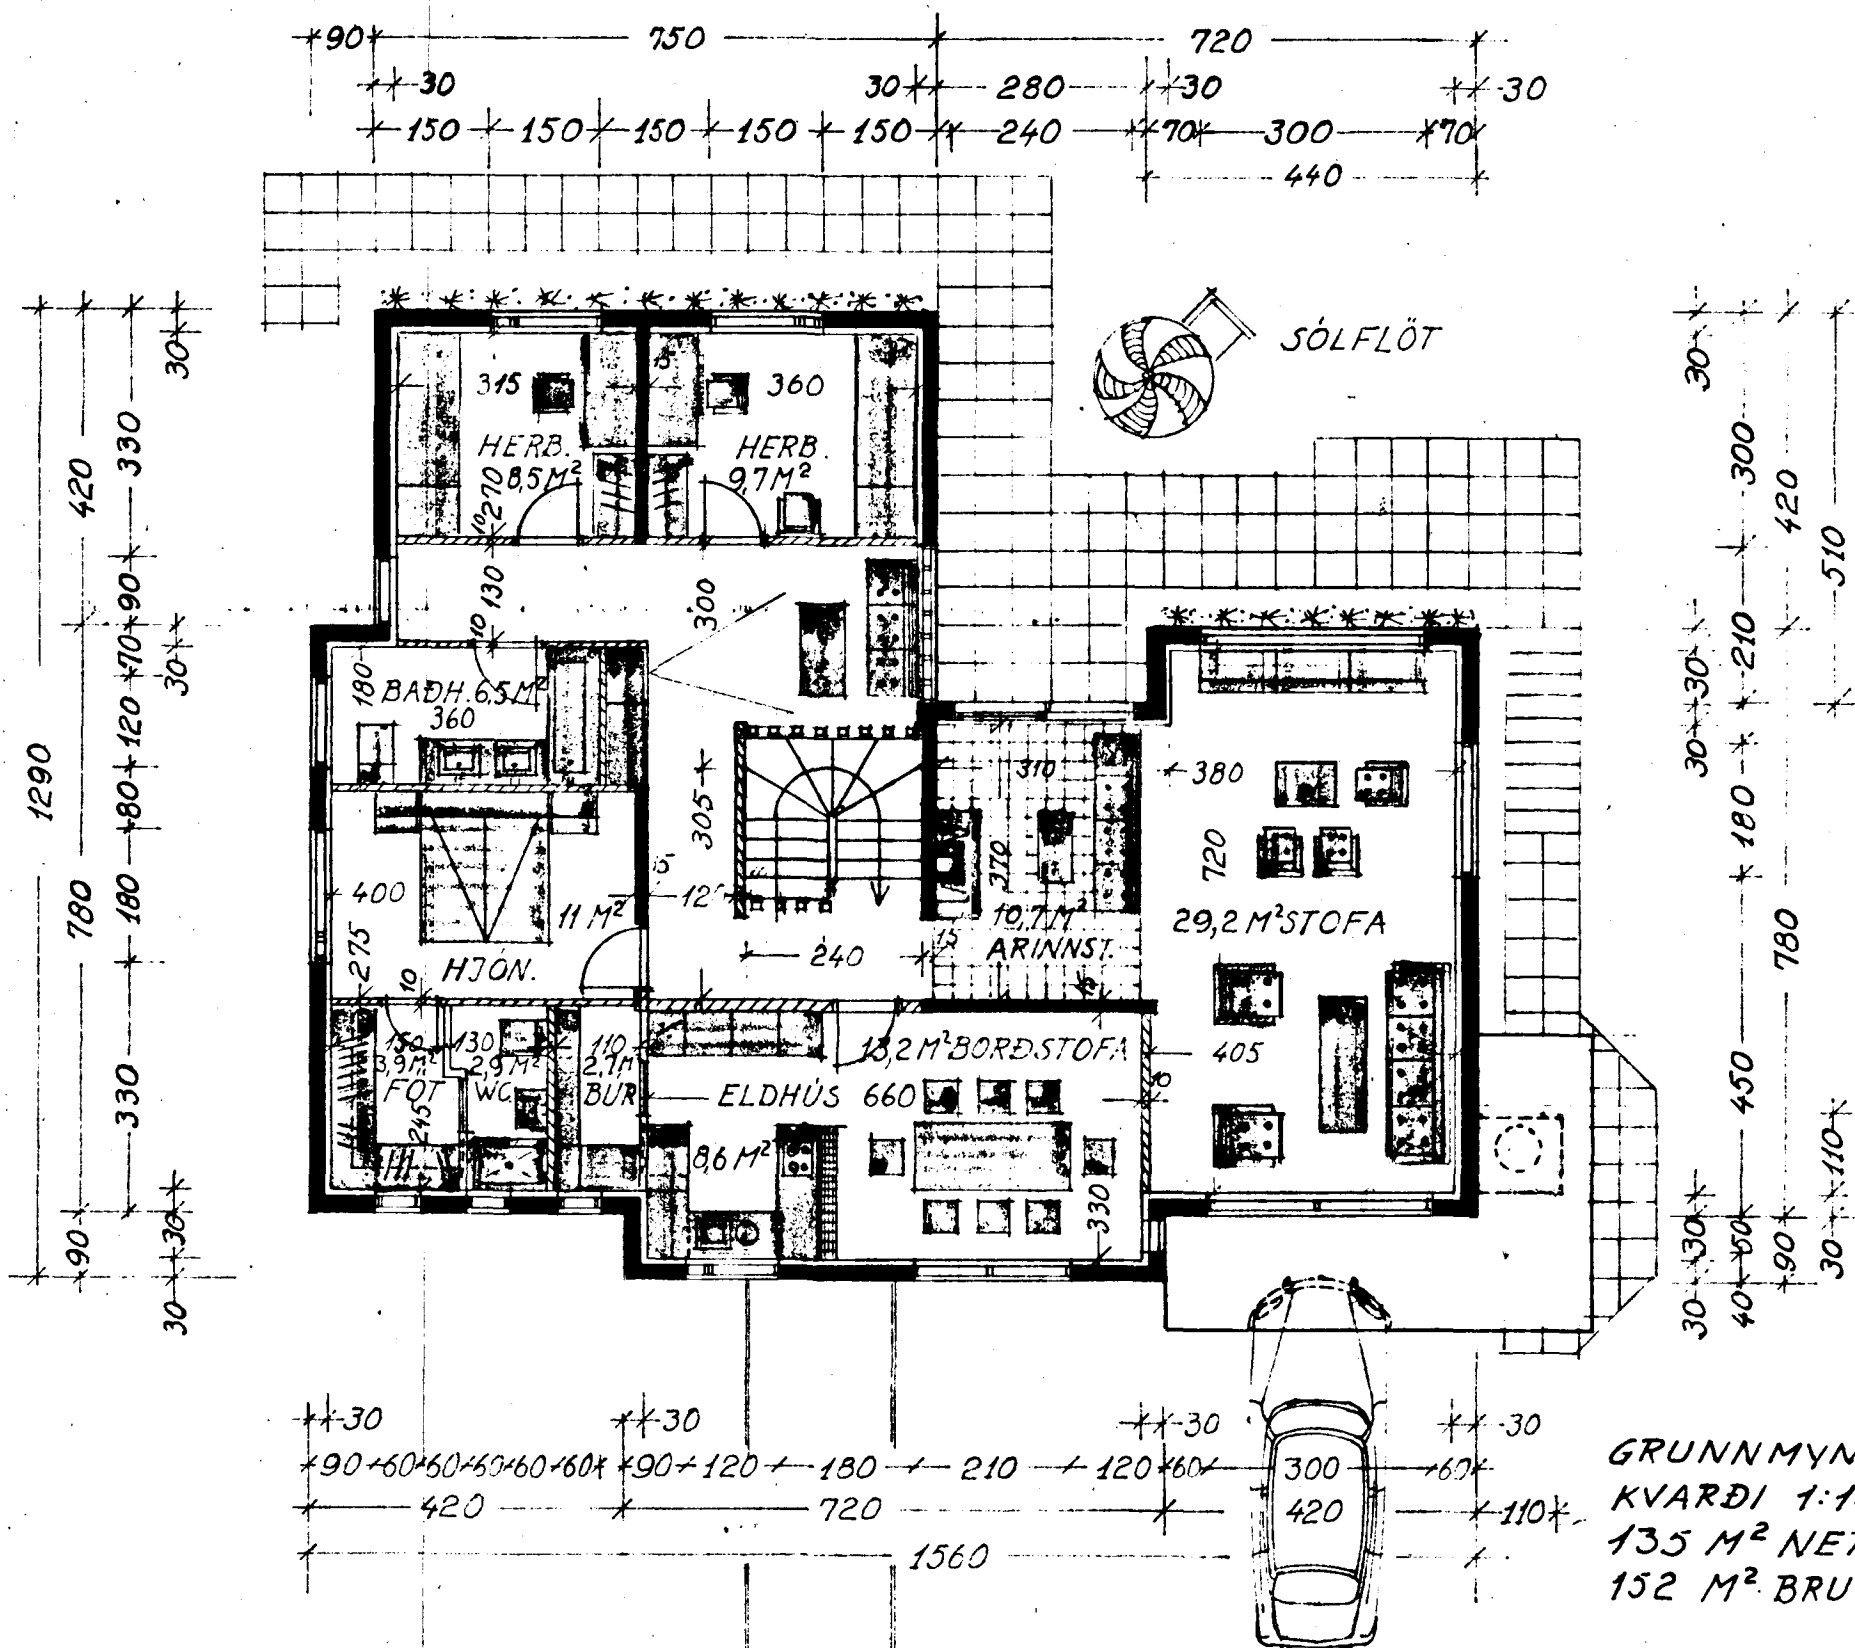

FJÓLUHVAMMUR 12, HAFNARFIRÐI.

Samþykkt á fundi bygginga-
nefndar þ. 3/10 1979
BYGGINGAFULLTRÚINN
I HAFNARFIRÐI
Ligutson

Ganga skal frá opnu
eldstæði i samræði við
stökkvilldóssjóra

NORDVESTURHLIÐ

SUDAUSTURHLIÐ

NORDAUSTURHLIÐ

SUBVESTURHLIÐ

FJÓLUHVAMMUR 12, HAFNARF.		NR.	BREYTING.	DAGS.	NAFN
Grunnmynd hæðar, útlitsmyndir.					
VERK NR.	SKRA NR.	TEIKN.NR.		BLAÐ NR. 1 AF 2	
KVARDI 1:100	R. T. Y.	<i>Ólafur Hauðsson</i> <i>Pavel Nikolajev FTFI</i>			
Sept. 1979.					