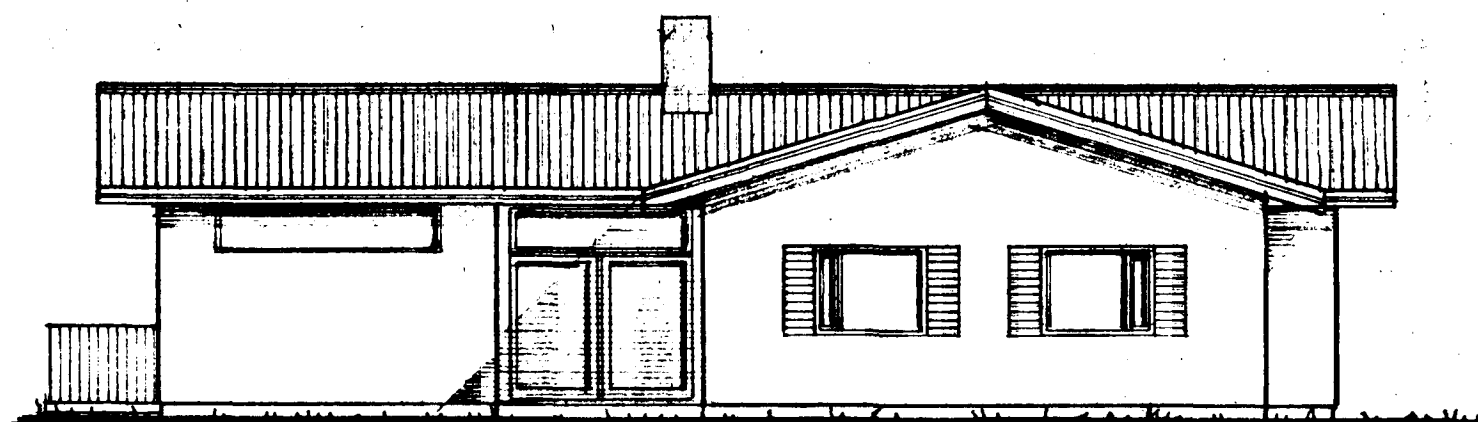

FJÓLUHVAMMUR 12, HAFNARFIRÐI.

Samþykkt á fundi bygginga-
nefndar þ. 3/10 1979
BYGGINGAFULLTRÚINN
I HAFNARFIRÐI
Ligutson

Ganga skal frá opnu
eldstæði i samræði við
stökkvilldóssjóra

NORDVESTURHLIÐ

SUDAUSTURHLIÐ

NORDAUSTURHLIÐ

SUBVESTURHLIÐ

FJÓLUHVAMMUR 12, HAFNARF.		NR.	BREYTING.	DAGS.	NAFN
Grunnmynd hæðar, útlitsmyndir.					
VERK NR.	SKRA NR.	TEIKN.NR.		BLAÐ NR. 1 AF 2	
KVARDI 1:100	R. T. Y.	<i>Ólafur Hauðsson</i> <i>Pavel Nikolajev FTFI</i>			
Sept. 1979.					