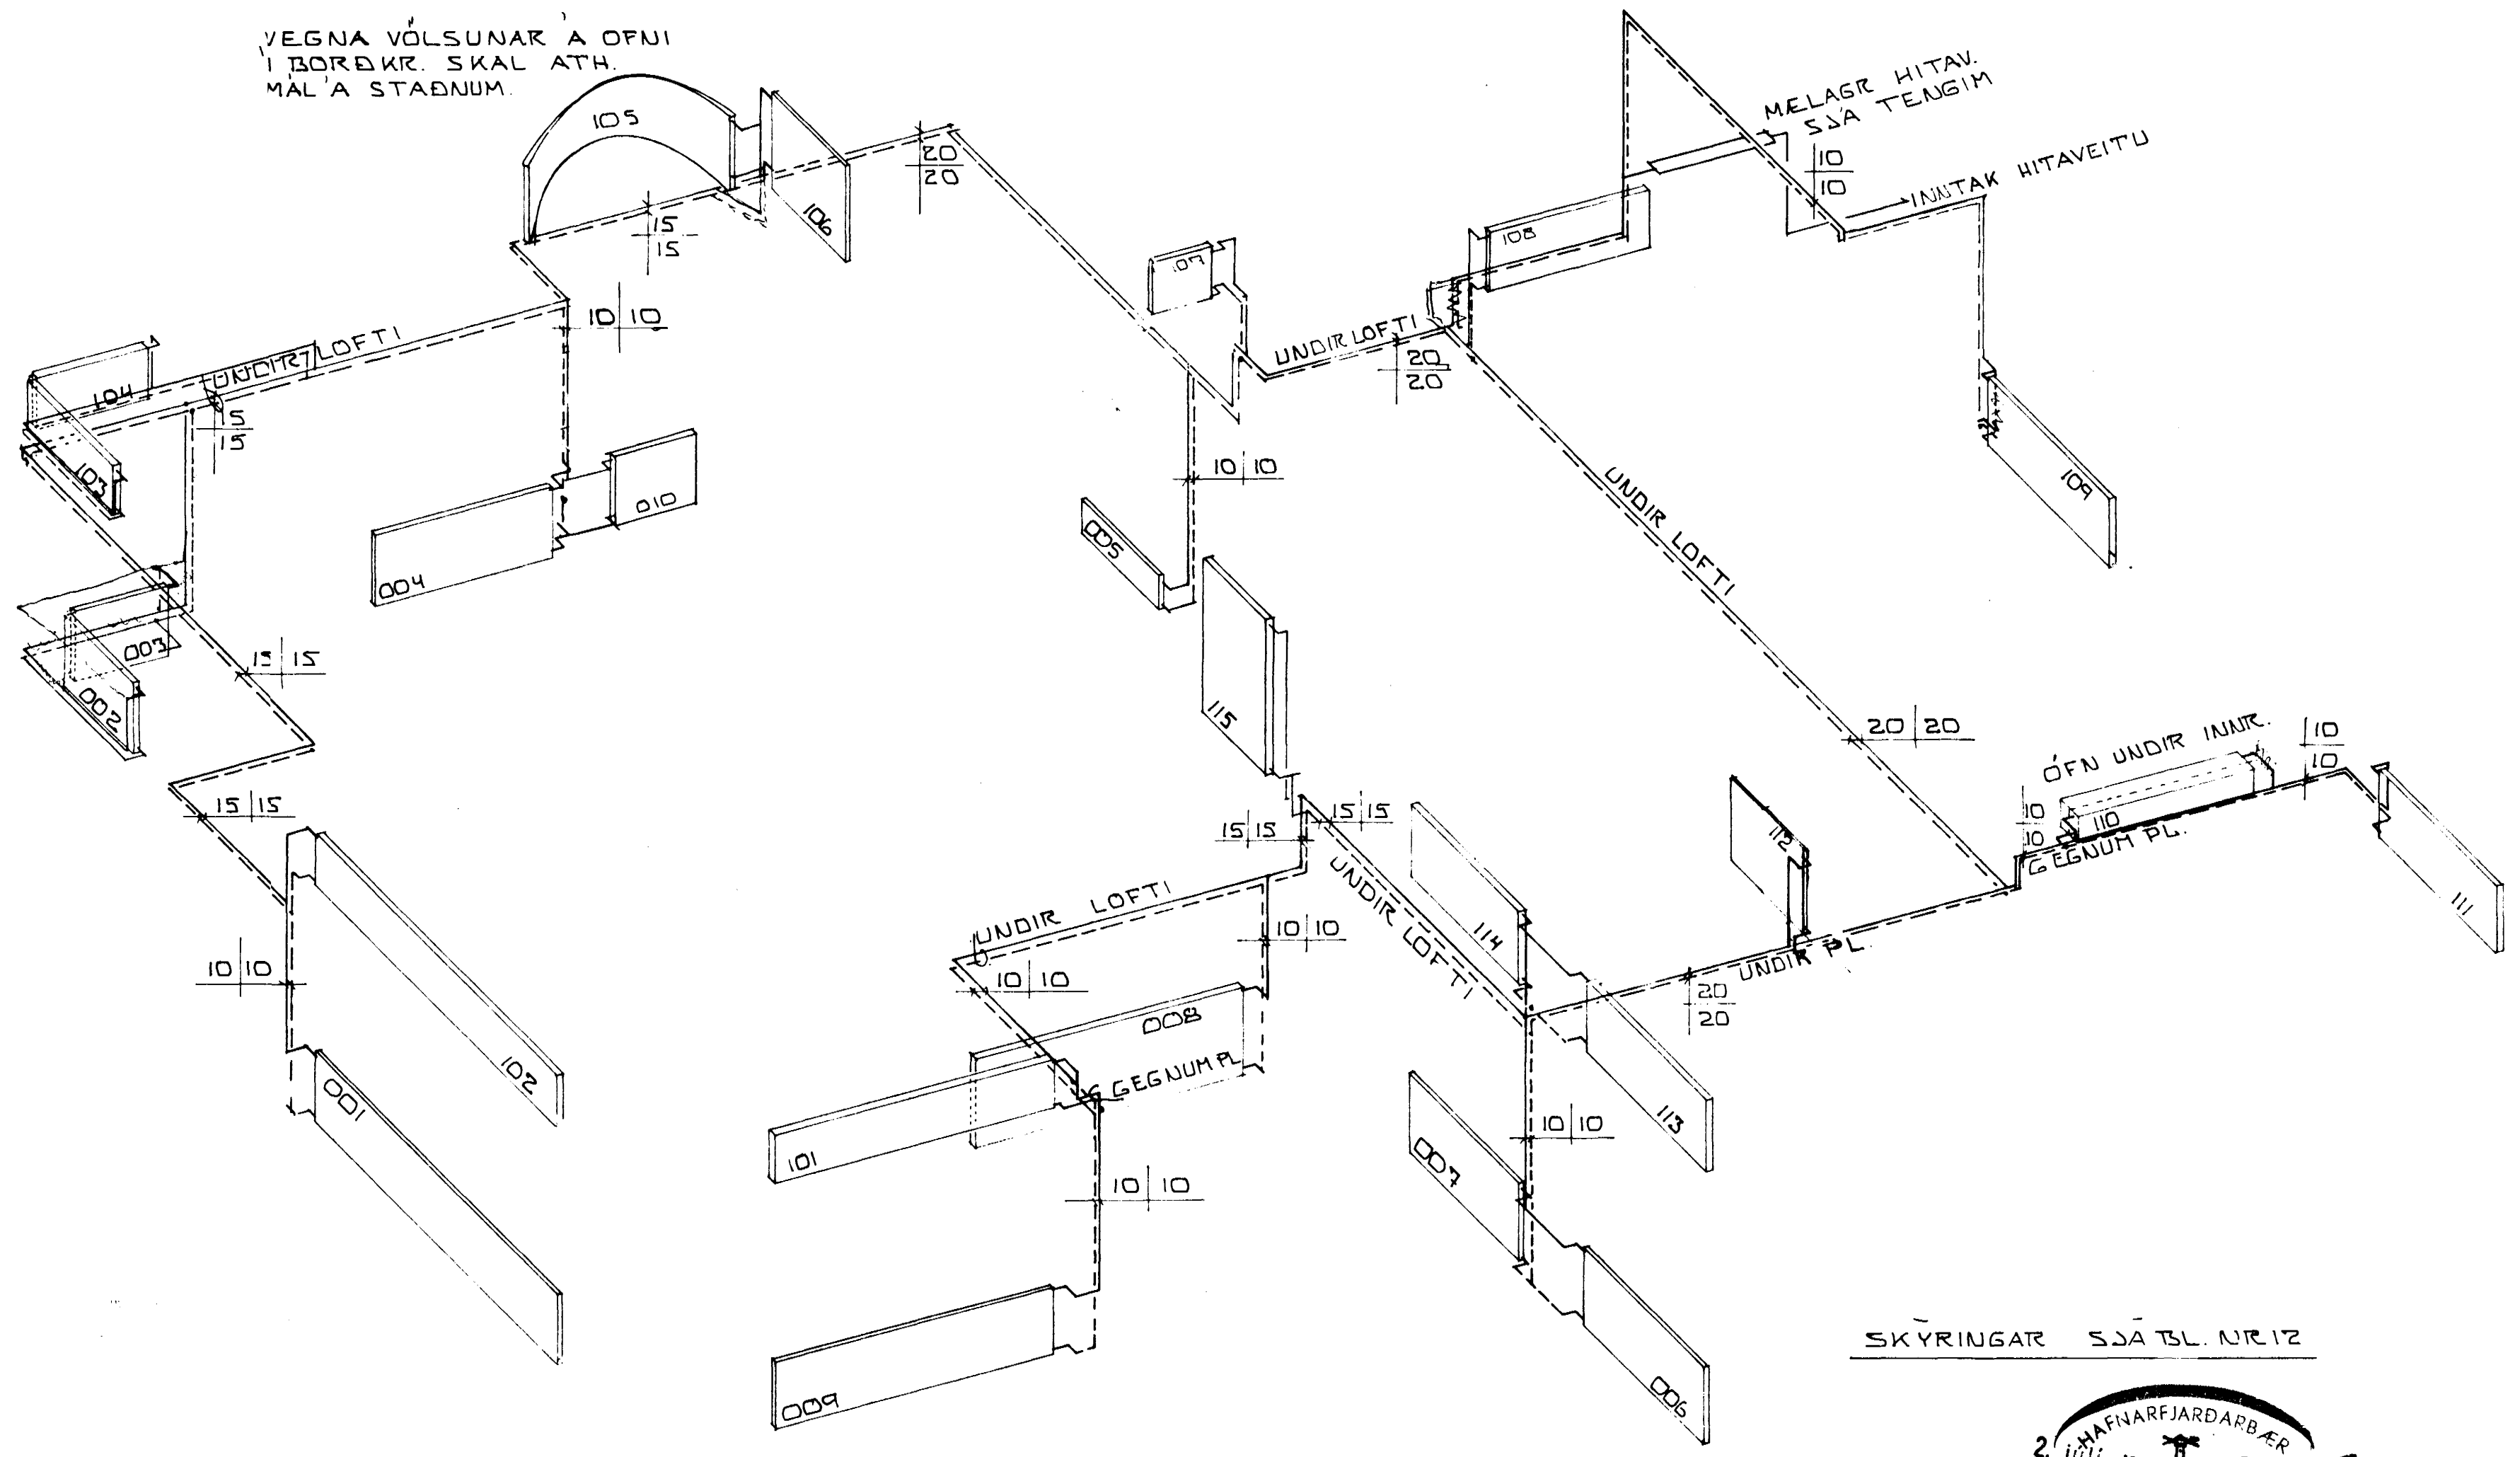

BLASARI, EF ÞURFA  
 ÞYKIR Í BILG.  
 LAGNIÐ AD BLASARA  
 UTANÁ LIGGANÐI Í BILG.  
 Ø 15 MM

VEGNA VÖLSUNAR Á ÖFNI  
 Í BORDKR. SKAL ATH.  
 MÁL Á STAÐNUM.

RÚMMYND HITA  
 1:~50

SKÝRINGAR SJA BL. NR 12

BR 26 BÚNI 1981 LEGU LAGUÁ ÖFNAR FÆRÐIE S þ	DAGS APRIL 1981
FJÖLUHVAMMUR 13 HAFNARFIREI	REIKN <i>Sigurdur</i>
RÚMMYND HITALAGNA	TEIKN <i>Sigurdur</i>
MELIKV. ~1:50	VERK NR. 7904
SIGURÐUR ÞORLEIFSSON TEKNIF. FTFI	BLAÐ NR. 10
STRANDGÖTU 11 HAFNARFIREI	