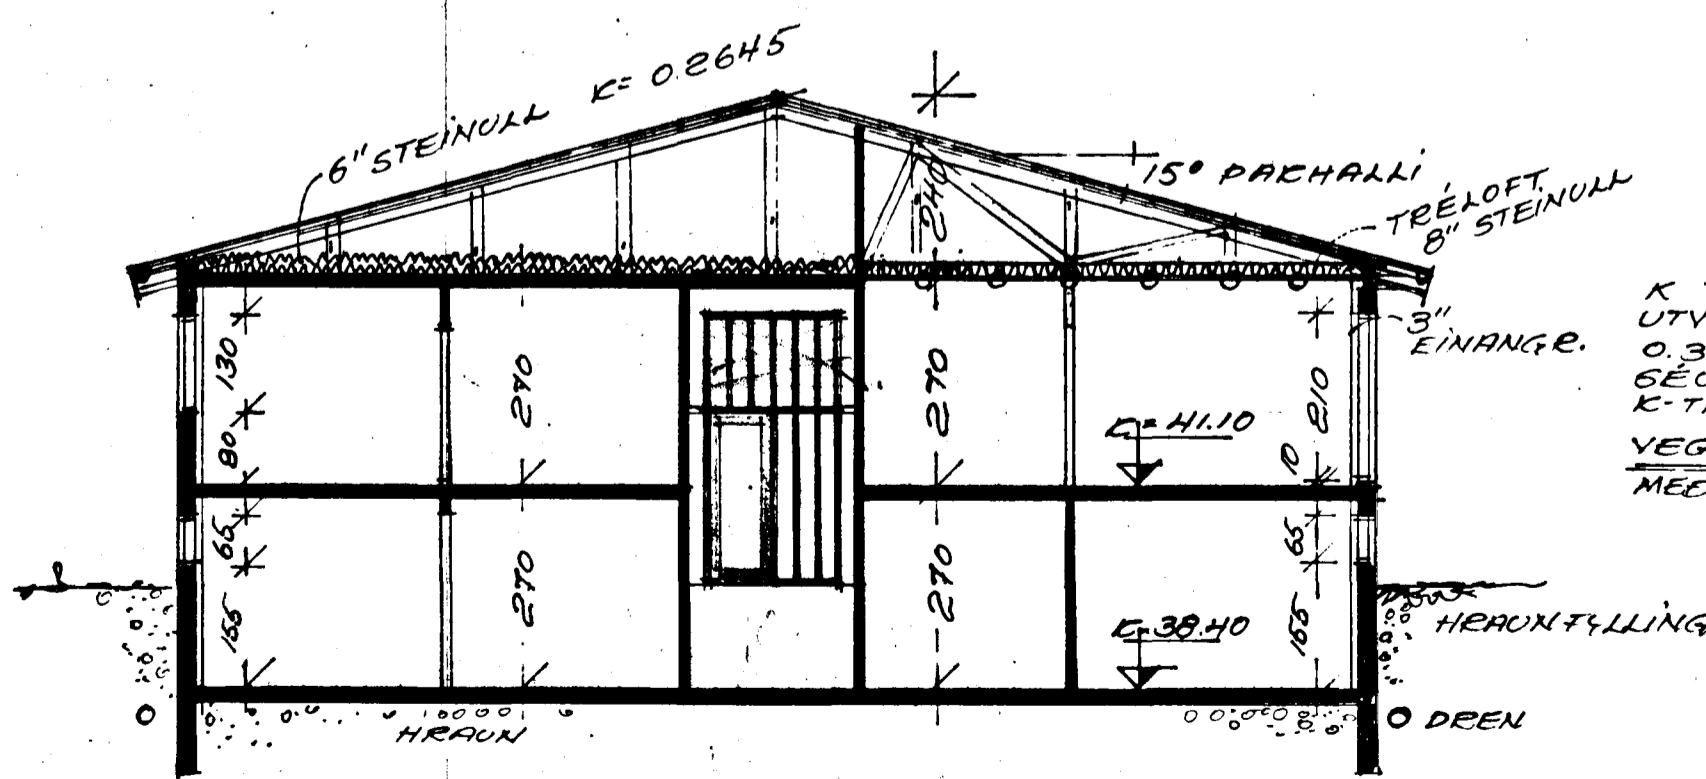

Samþykkt á fundi bygginga-  
nefndar þ. 3. 19. 1980  
BYGGINGAFULLTRÚINN  
Í HAFNAFIRÐI  
*E. Björnsson*

NORÐVESTURHLIÐ AD GÖTU

SUÐVESTURHLIÐ

SUÐAUSTURHLIÐ

NORÐAUSTURHLIÐ

K TALA  
UTVEGGJÓ HÆÐ  
0.39 < 0.5 LITLIR GLUGGAR  
SÉU HLEÐAR LOKADJÓ MÍNNA  
K-TALA EINNIG  
YEGJÓ: MEDALGJÓ 0.81 W M<sup>2</sup>H<sup>0</sup>CCT.0 W M<sup>0</sup>C  
MED KÖNNAR TALA ALLRA ÖTU + GL. HÖÐ.