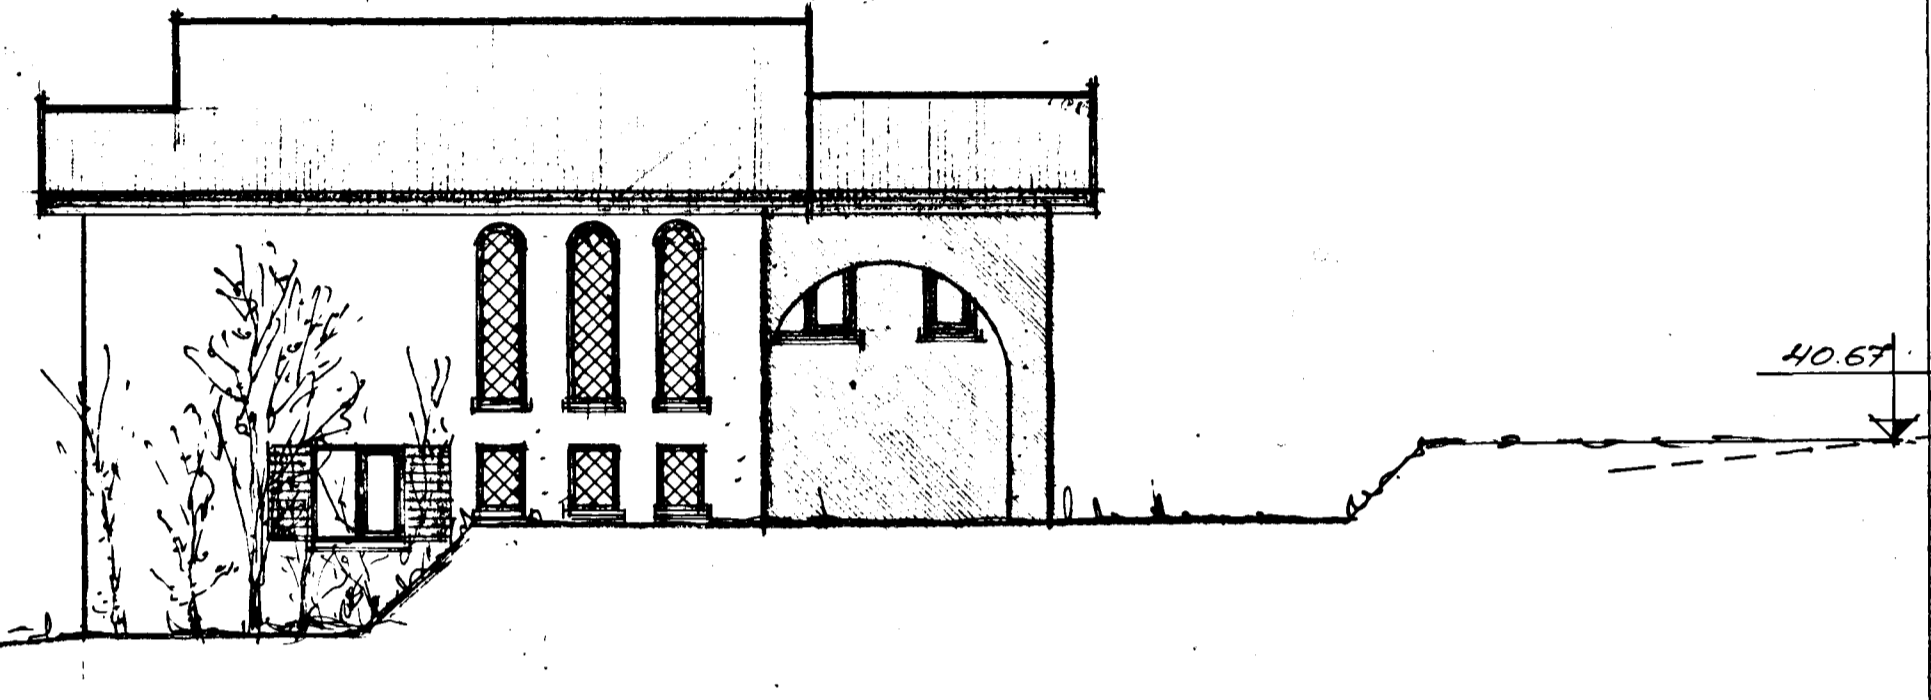

Samþykkt á fundi bygginga-  
nefndar þ. 3. 19. 1980  
BYGGINGAFULLTRÚINN  
Í HAFNAFIRÐI  
*E. Björnsson*

NORÐVESTURHLIÐ AD GÖTU

SUÐVESTURHLIÐ

SUÐAUSTURHLIÐ

NORÐAUSTURHLIÐ

K TALA  
UTVEGGJÓ HÆÐ  
0.39 < 0.5 LITLIR GLUGGAR  
SÉU HLEÐAR LOKADJÓ MÍNNA  
K-TALA EINNIG  
YEGJÓ: MEDALGJÓ 0.81 W M<sup>2</sup>H<sup>0</sup>CCT.0 W M<sup>0</sup>C  
MED KÖNNAR TALA ALLRA ÖTU + GL. HÖÐ.