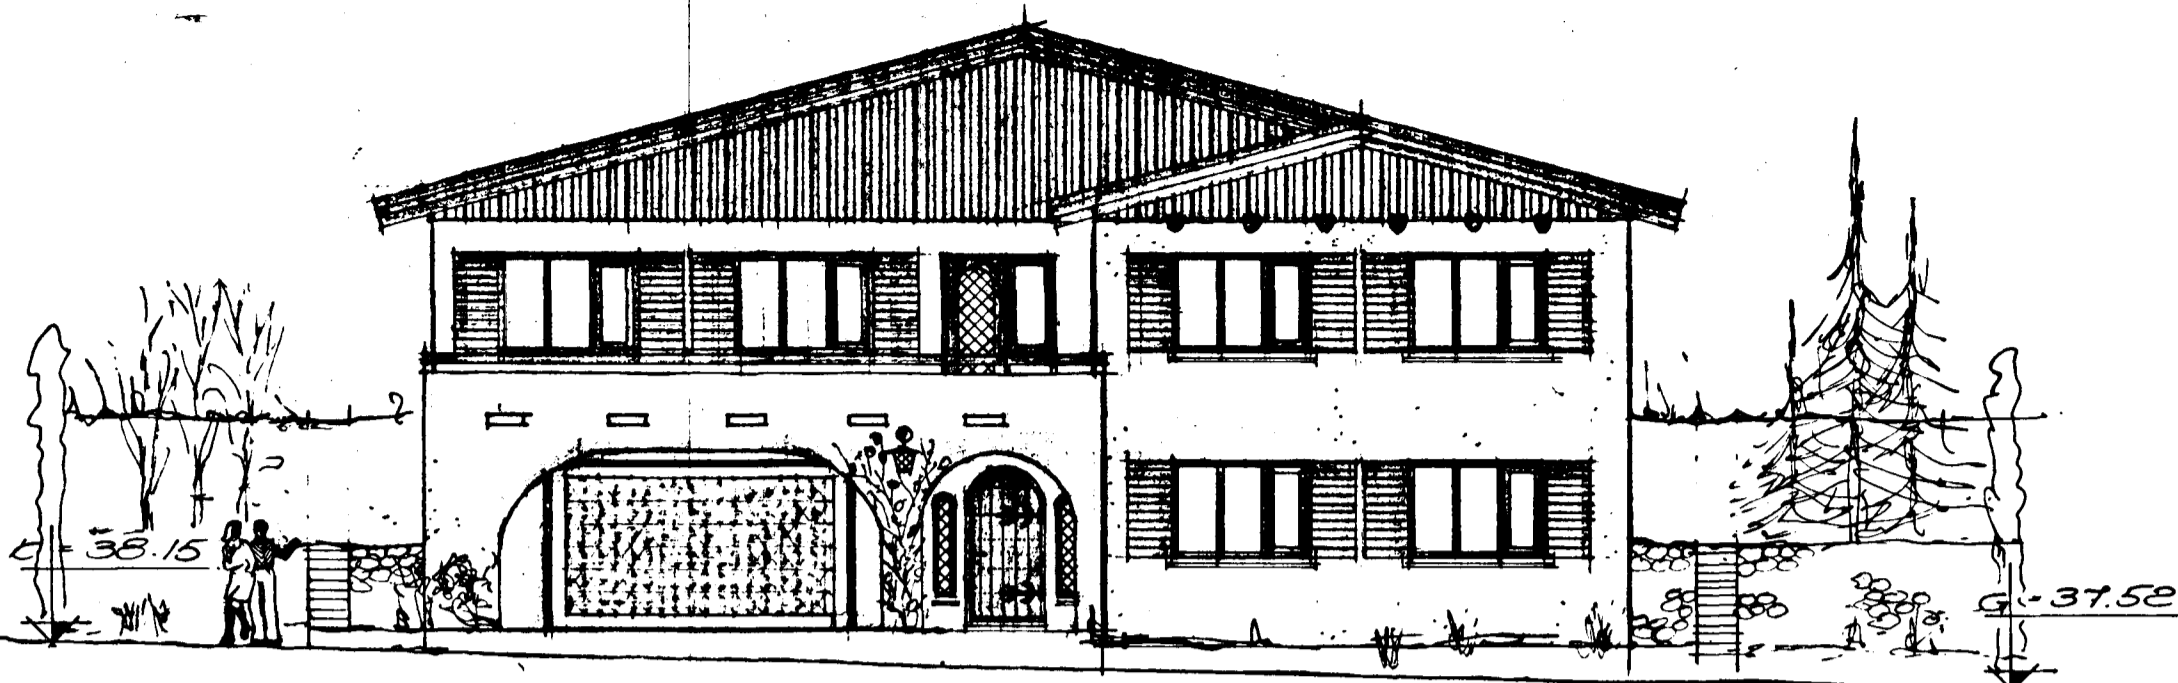

Samþykkt á fundi bygginga-  
nefndar þ. 3. 19. 1980  
BYGGINGAFULLTRÚINN  
Í HAFNAFIRÐI  
*E. Björnsson*

NORÐVESTURHLIÐ AD GÖTU

SUÐVESTURHLIÐ

SUÐAUSTURHLIÐ

NORÐAUSTURHLIÐ

K TALA  
UTVEGGJÓ HÆÐ  
0.39 < 0.5 LITLIR GLUGGAR  
SÉU HLEÐAR LOKADJÓ MÍNNA  
K-TALA EINNIG  
YEGJÓ: MEDALGJÓ 0.81 W M<sup>2</sup>H<sup>0</sup>CCT.0 W M<sup>0</sup>C  
MED KÖNNAR TALA ALLRA ÖTU + GL. HÖÐ.

FIÖLUHVA MMUE IH HAFNAFIRÐI  
EVE AGUST 80  
ÖTLIT OG SKJEDUE  
MÁL 1:100  
TEIKN: *Fríðrik Sveinbjörnsson*  
LEISTINN SVEINBJÖRNSSON BYGGJÓ