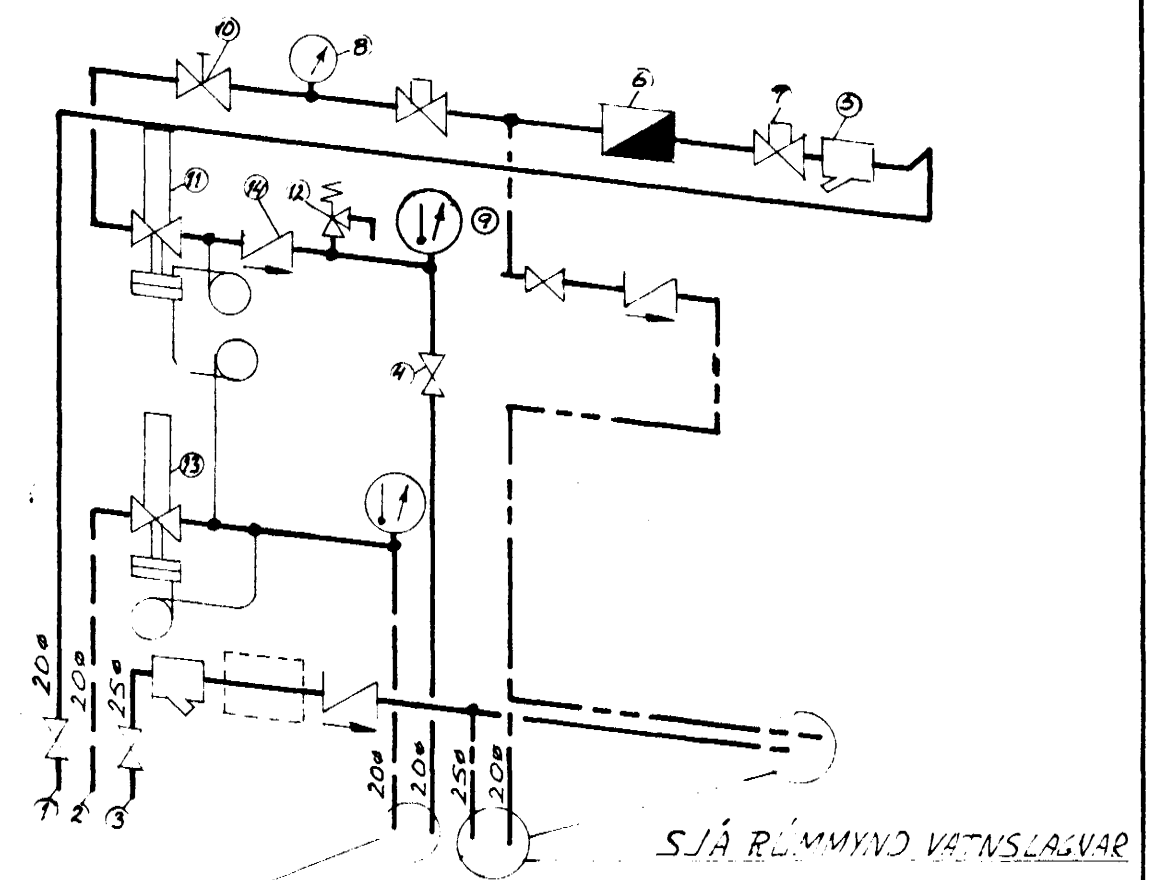

OFNA OG OFNLOKASKRÁ

AFKÖST W	AFKÖST KAL/H	REINSLI ZIR	OFNLOKAR DANFOSS	OFNAR MÍÐAD ER VÍÐ	A	B	C	LOFT ATH.	
ΔT=40°C	ΔT=40°C	40°C KERING	GERÐIR	MERKING	FJÖLDI	MED TEG	EIN LENGD	A B C D ÚFA	
			RAVL 10/6	101	1	400 D	65	2600 10	10 C
			FJVR 10	102	1	600 E	15	600 10	10 A
			FJVR 10	103	1	600 D	20	800 10	10 A
			RAVL 10/6	104	1	400 DEK	25	1000 10	10 C
			RAVL 10/6	105	1	400 DEK	45	1800 10	10 C
			RAVL 10/6	106	1	400 DK	55	2200 10	10 C
			RAVL 10/6	107	1	600 DK	35	1400 10	10 C
			FJVR 10	108	1	210	433	1800 10 10	A SWISSYL
			RAVL 10/6	109	1	600 DK	35	1400 10	10 C
			FJVR 10	110	1	600 D	25	1000 10 10	A
			RAVL 10/6	111	1	600 DK	35	1400 10 10	A
			RAVL 10/6R	112	1	600 EK	40	1600 10	10 C
			FJVR 10	113	1	600 D	90	3800 10 10	A
			RAVL 10/6	001	1	600 D	45	1800 10	10 C
			RAVL 10/6R	002	1	600 E	35	1400 10	10 C
			RAVL 10/6R	003	1	600 E	45	1800 10 10	A
			RAVL 10/6R	004	1	600 E	35	1400 10 10	A
			FJVR 10	005	1	600 E	15	600 10 10	A
			FJVR 10	006	1	600 E	20	800 10 10	A
			FJVR 10	007	1	600 E	65	2600 10 10	A
			FJVR 10	008	1	600 E	55	2200 10 10	C

MÆLAGRIND 1:10

1. INNREINSLI HITAVEITU
2. UTREINSLI HITAVEITU
3. INNREINSLI VATNSVEITU
4. RENNLOKAR
5. SILUR
6. VATNSMELAR
7. HEMLAR
8. ÞRYSTIMELAR
9. HITA-OG-ÞRYSTIMELAR
10. STILLILOKI
11. ÞRYSTIAFNARI
12. ÖBYGGISLOKI
13. SLAUFULOKI
14. EINSTEFNULOKAR