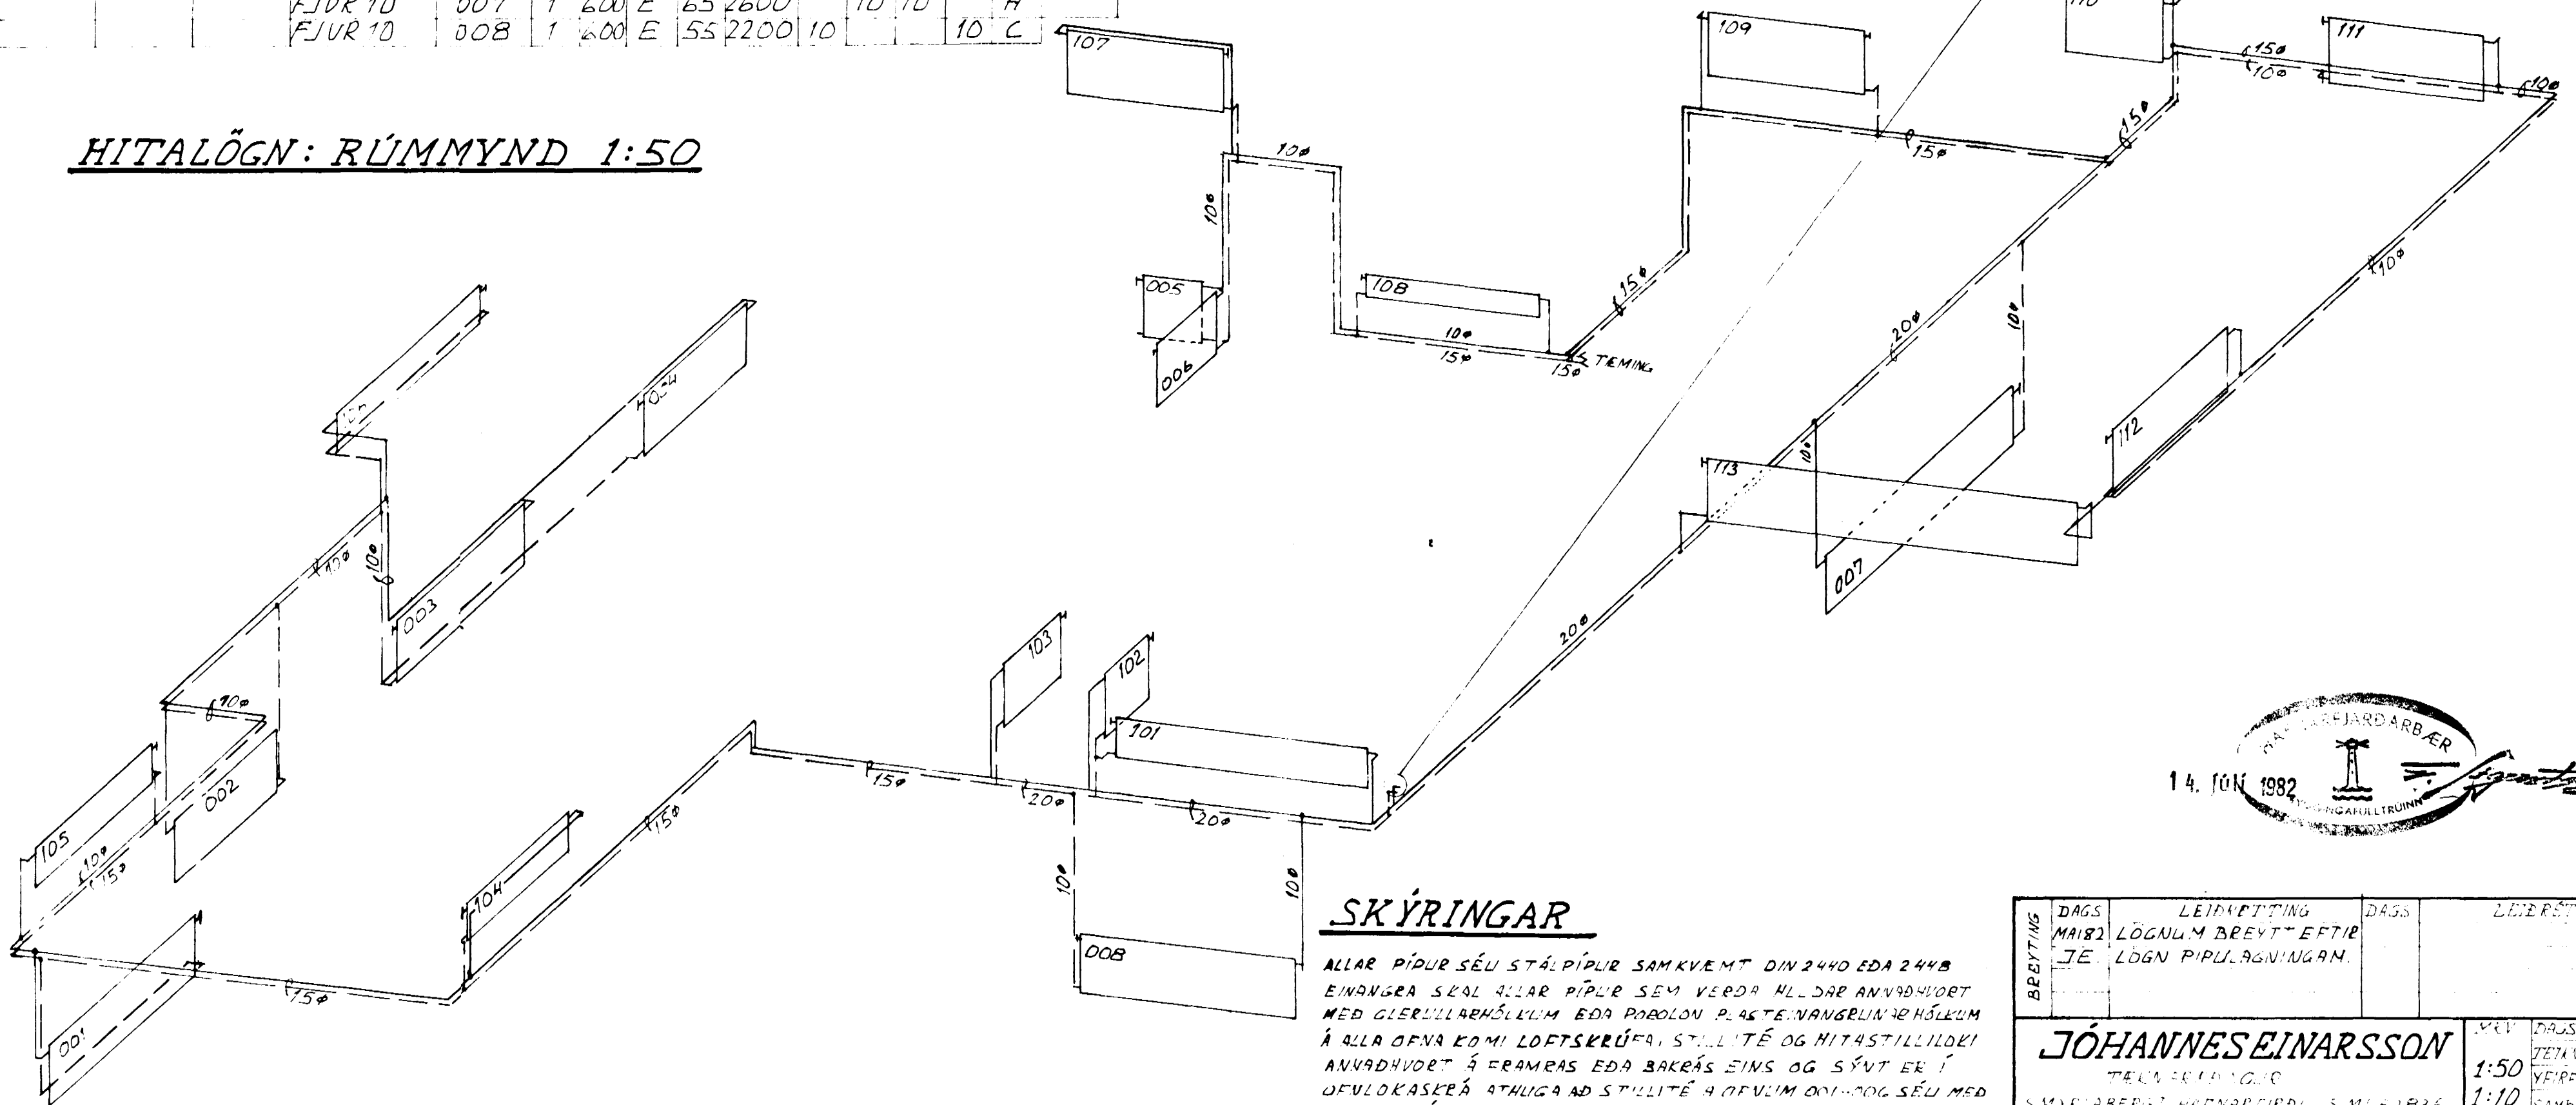

# OFNA OG OFNLOKASKRÁ

AFKÖST W	AFKÖST KAL/H	REINSLI ZIR	OFNLOKAR DANFOSS	OFNAR MÍÐAD ER VÍÐ	A	B	C	LOFT ATH.	
ΔT=40°C	ΔT=40°C	40°C KERING	GERÐIR	MERKING	FJÖLDI	MED TEG	EIN LENGD	A B C D ÚFA	
			RAVL 10/6	101	1	400 D	65	2600 10	10 C
			FJVR 10	102	1	600 E	15	600 10	10 A
			FJVR 10	103	1	600 D	20	800 10	10 A
			RAVL 10/6	104	1	400 DEK	25	1000 10	10 C
			RAVL 10/6	105	1	400 DEK	45	1800 10	10 C
			RAVL 10/6	106	1	400 DK	55	2200 10	10 C
			RAVL 10/6	107	1	600 DK	35	1400 10	10 C
			FJVR 10	108	1	210	433	1800 10 10	A SWISSYL
			RAVL 10/6	109	1	600 DK	35	1400 10	10 C
			FJVR 10	110	1	600 D	25	1000 10 10	A
			RAVL 10/6	111	1	600 DK	35	1400 10 10	A
			RAVL 10/6R	112	1	600 EK	40	1600 10	10 C
			FJVR 10	113	1	600 D	90	3800 10 10	A
			RAVL 10/6	001	1	600 D	45	1800 10	10 C
			RAVL 10/6R	002	1	600 E	35	1400 10	10 C
			RAVL 10/6R	003	1	600 E	45	1800 10 10	A
			RAVL 10/6R	004	1	600 E	35	1400 10 10	A
			FJVR 10	005	1	600 E	15	600 10 10	A
			FJVR 10	006	1	600 E	20	800 10 10	A
			FJVR 10	007	1	600 E	65	2600 10 10	A
			FJVR 10	008	1	600 E	55	2200 10 10	C

### SKÝRINGAR

ALLAR PÍÐUR SÉU STÁLPIÐUR SAMKVÆMT DIN 2440 EDA 2448  
 EYNGRA SKAL ALLAR PÍÐUR SEM VERÐA HL-DAR ANNAÐVORT  
 MEB GLERULLARHÓLUM EDA PÓRÖLON PLAST-ÞANGULINARHÓLUM  
 Á ALLA OFNA KOMI LOFTSKRÚFA, STILLITÉ OG HITASTILLILOKI  
 ANNAÐVORT Á FRAMRAS EDA BAKRÁS EINS OG SÝNT ER Í  
 OFNLOKASKRÁ ÁTALIGA AD STILLITÉ A OFNULIM ÖN-OG SÉU MEB  
 TEMISKRÚFU.  
 LÖGNINA Á AD ÞRYSTIREYNA MEB 4 KG/LM KALOAVATNSÞRYSTINGI  
 ÁÐUR EN HITAVEMAR ERU SETTIR A OFNLOKANA SKAL STILLA  
 STILLITÉIN ÞANUIG AD KERING OFNANNA VERÐI SEM ÍÖFNULST.