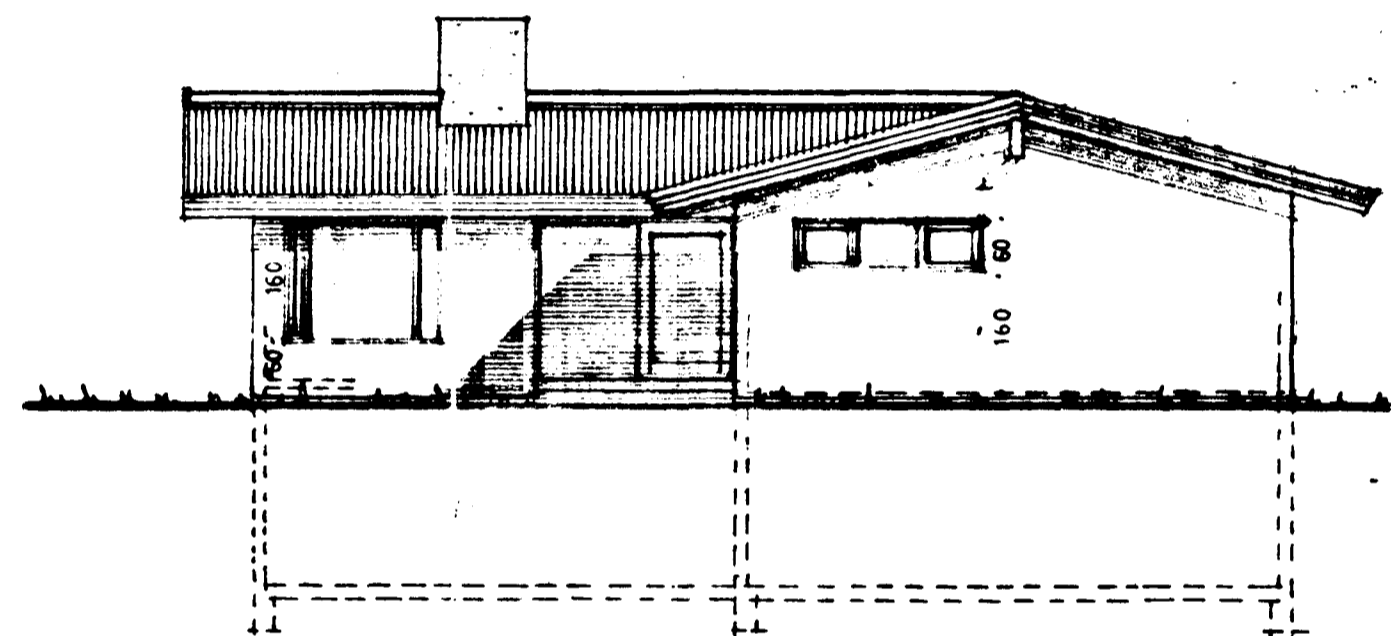

Samþykkt á fundi bygginga-
nefndar þ. 11/6 1980
BYGGINGAFULLTRÚÐIN
Í HAFNARFIRÐI
S. Sigurðsson

Gæna skal frá önnu
eldstæði í samráði við
stökuvildsstjóra

NORD-VESTUR

NORD-AUSTUR

LÖBR. SNIÐ

SUÐ-AUSTUR

SUÐ-VESTUR

			Fjöluhvammur 16	
			Hafnarfirði	
/ 235 Þaksteegg			Útlitsmyndir og snið	
BR.	DAGS.	BREYTING	Orðstöðumynd	
TÆKNIÞJÓNUSTAN SF.			HANNAÐ sk	KVARÐI 1:100, 1:500
LÁGMÚLA 5 - 105 REYKJAVÍK - Sími 83844			TEIKNÁÐ sk	DAGS 12.5 '80.
<i>Siggi Þor</i>			YFIRFARÐ	NR.
			BL.	AF.