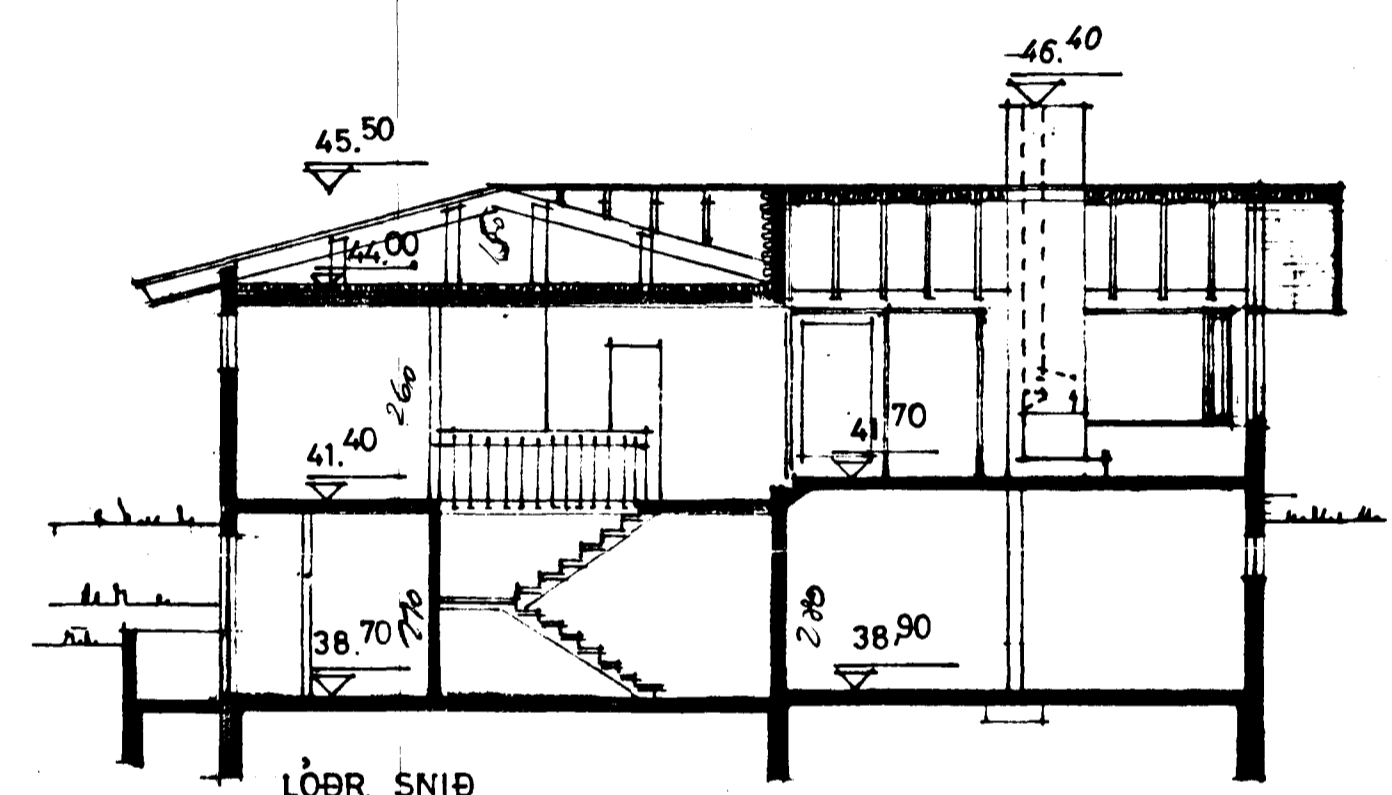

NORD-VESTUR

LÖBR. SNIÐ