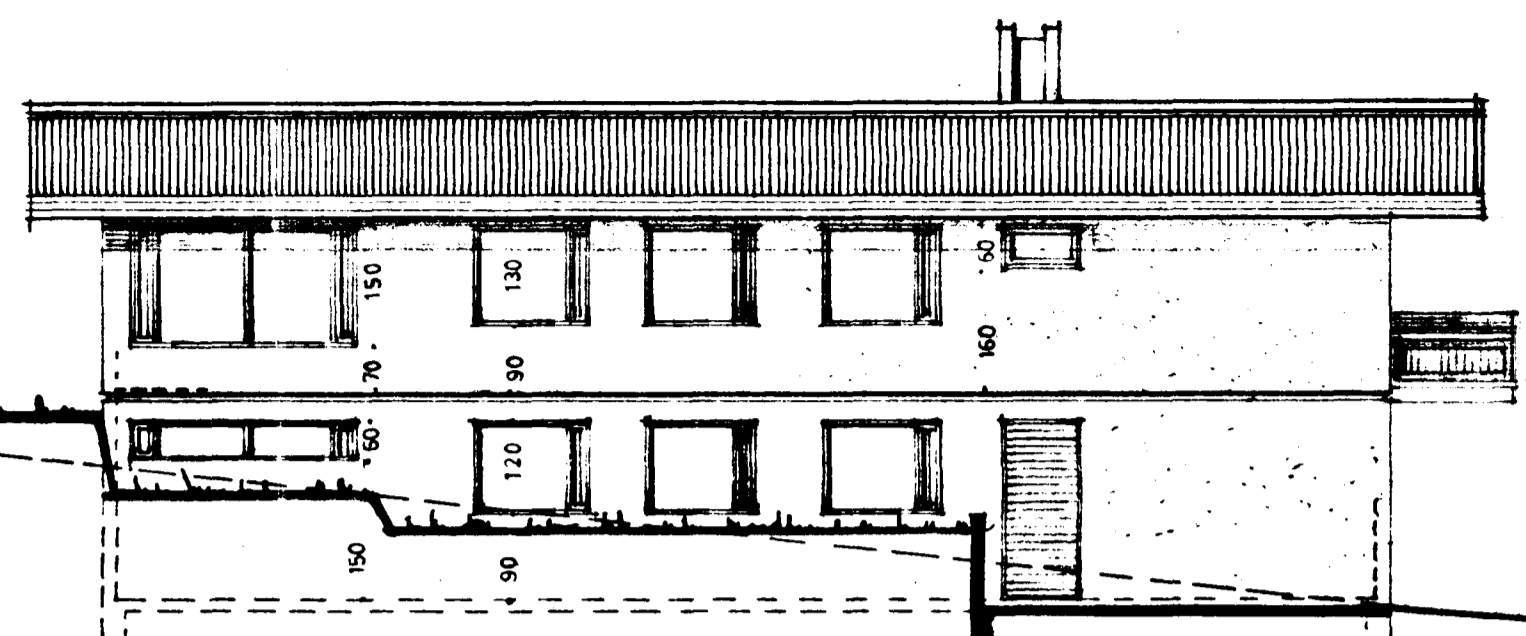

NORD-AUSTUR