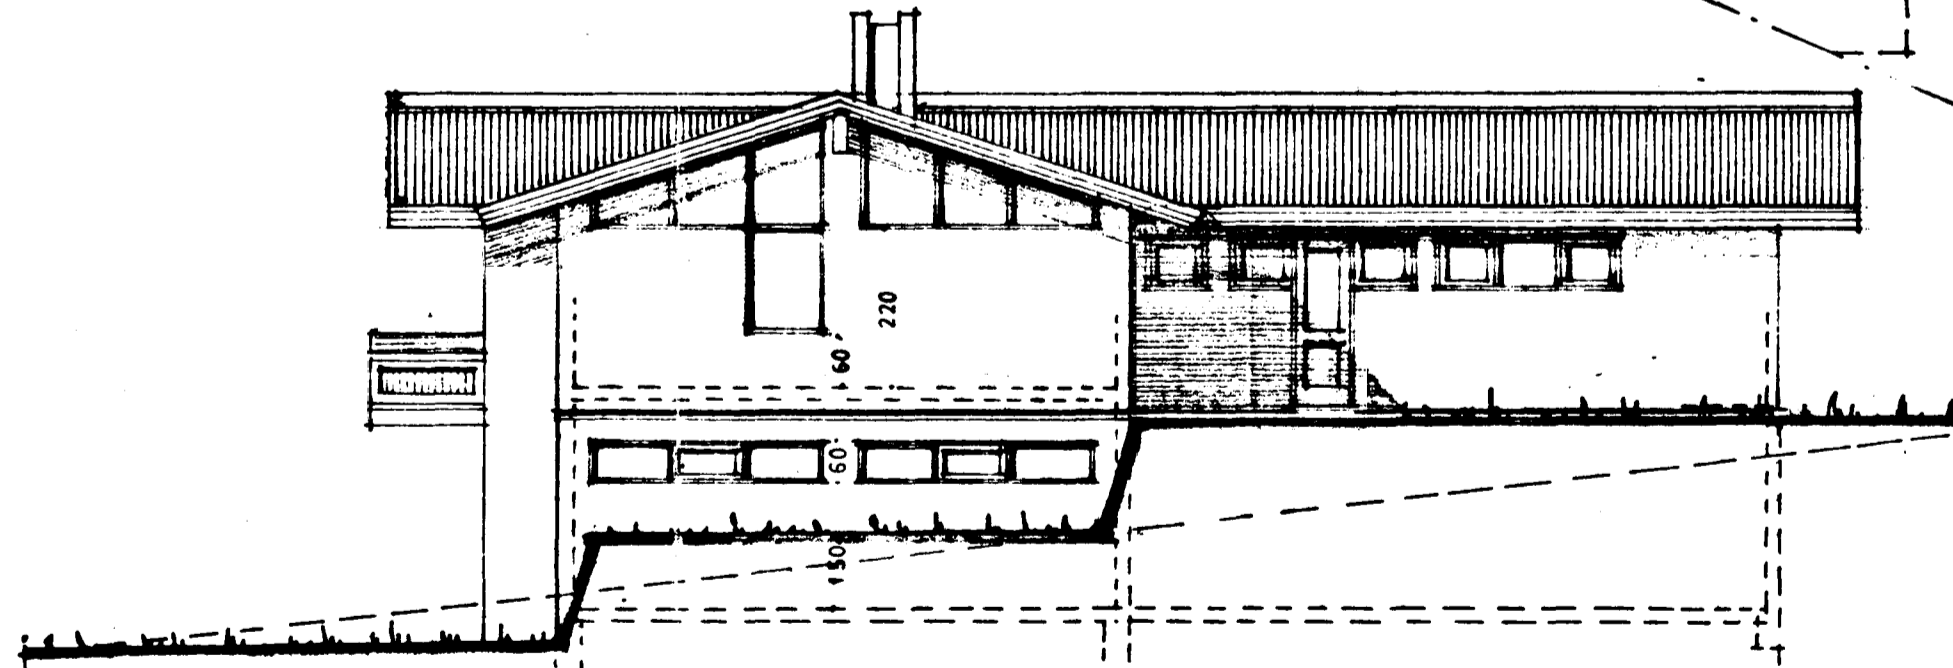

Samþykkt á fundi bygginga-
nefndar þ. 11/6 1980
BYGGINGAFULLTRÚÐIN
Í HAFNARFIRÐI
S. Sigurðsson

Gæna skal frá önnu
eldstæði í samráði við
stökuvildsstjóra

NORD-VESTUR

NORD-AUSTUR

LÖBR. SNIÐ

SUÐ-AUSTUR

SUÐ-VESTUR

			Fjöluhvammur 16	
			Hafnarfirði	
/ 235 Þaksteegg			Útlitsmyndir og snið	
BR.	DAGS.	BREYTING	Orðstöðumynd	
TÆKNIÞJÓNUSTAN SF.			HANNAÐ sk	KVARÐI 1:100, 1:500
LÁGMÚLA 5 - 105 REYKJAVÍK - Sími 83844			TEIKNÁÐ sk	DAGS 12.5 '80.
<i>Siggi Þor</i>			YFIRFARÐ	NR.
			BL.	AF.