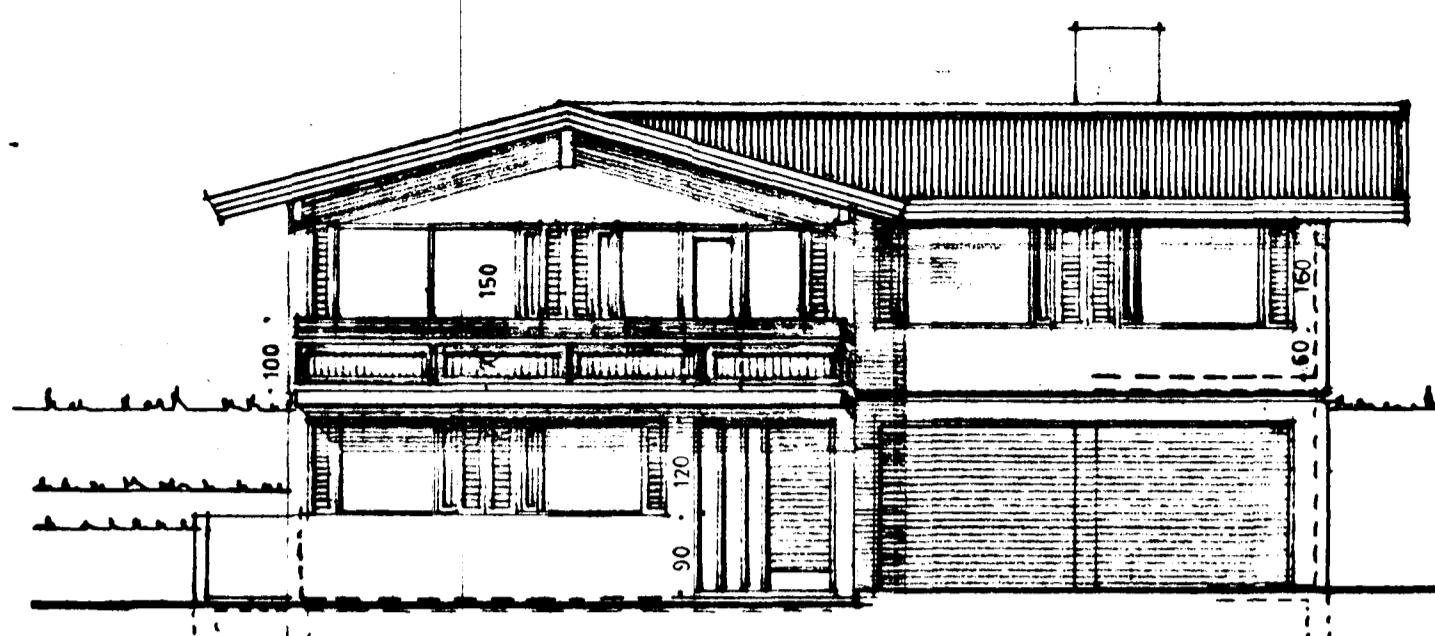

Samþykkt á fundi bygginga-
nefndar þ. 11/6 1980
BYGGINGAFULLTRÚÐIN
Í HAFNARFIRÐI
S. Sigurðsson

Gæna skal frá önnu
eldstæði í samráði við
stökuvildsstjóra

NORD-VESTUR

NORD-AUSTUR

LÖBR. SNIÐ

SUÐ-AUSTUR

SUÐ-VESTUR

			Fjöluhvammur 16	
			Hafnarfirði	
/ 235 Þaksteegg			Útlitsmyndir og snið	
BR.	DAGS.	BREYTING	Orðstöðumynd	
TÆKNIÞJÓNUSTAN SF.			HANNAÐ sk	KVARÐI 1:100, 1:500
LÁGMÚLA 5 - 105 REYKJAVÍK - Sími 83844			TEIKNÁÐ sk	DAGS 12.5 '80.
<i>Siggi Þor</i>			YFIRFARÐ	NR.
			BL.	AF.