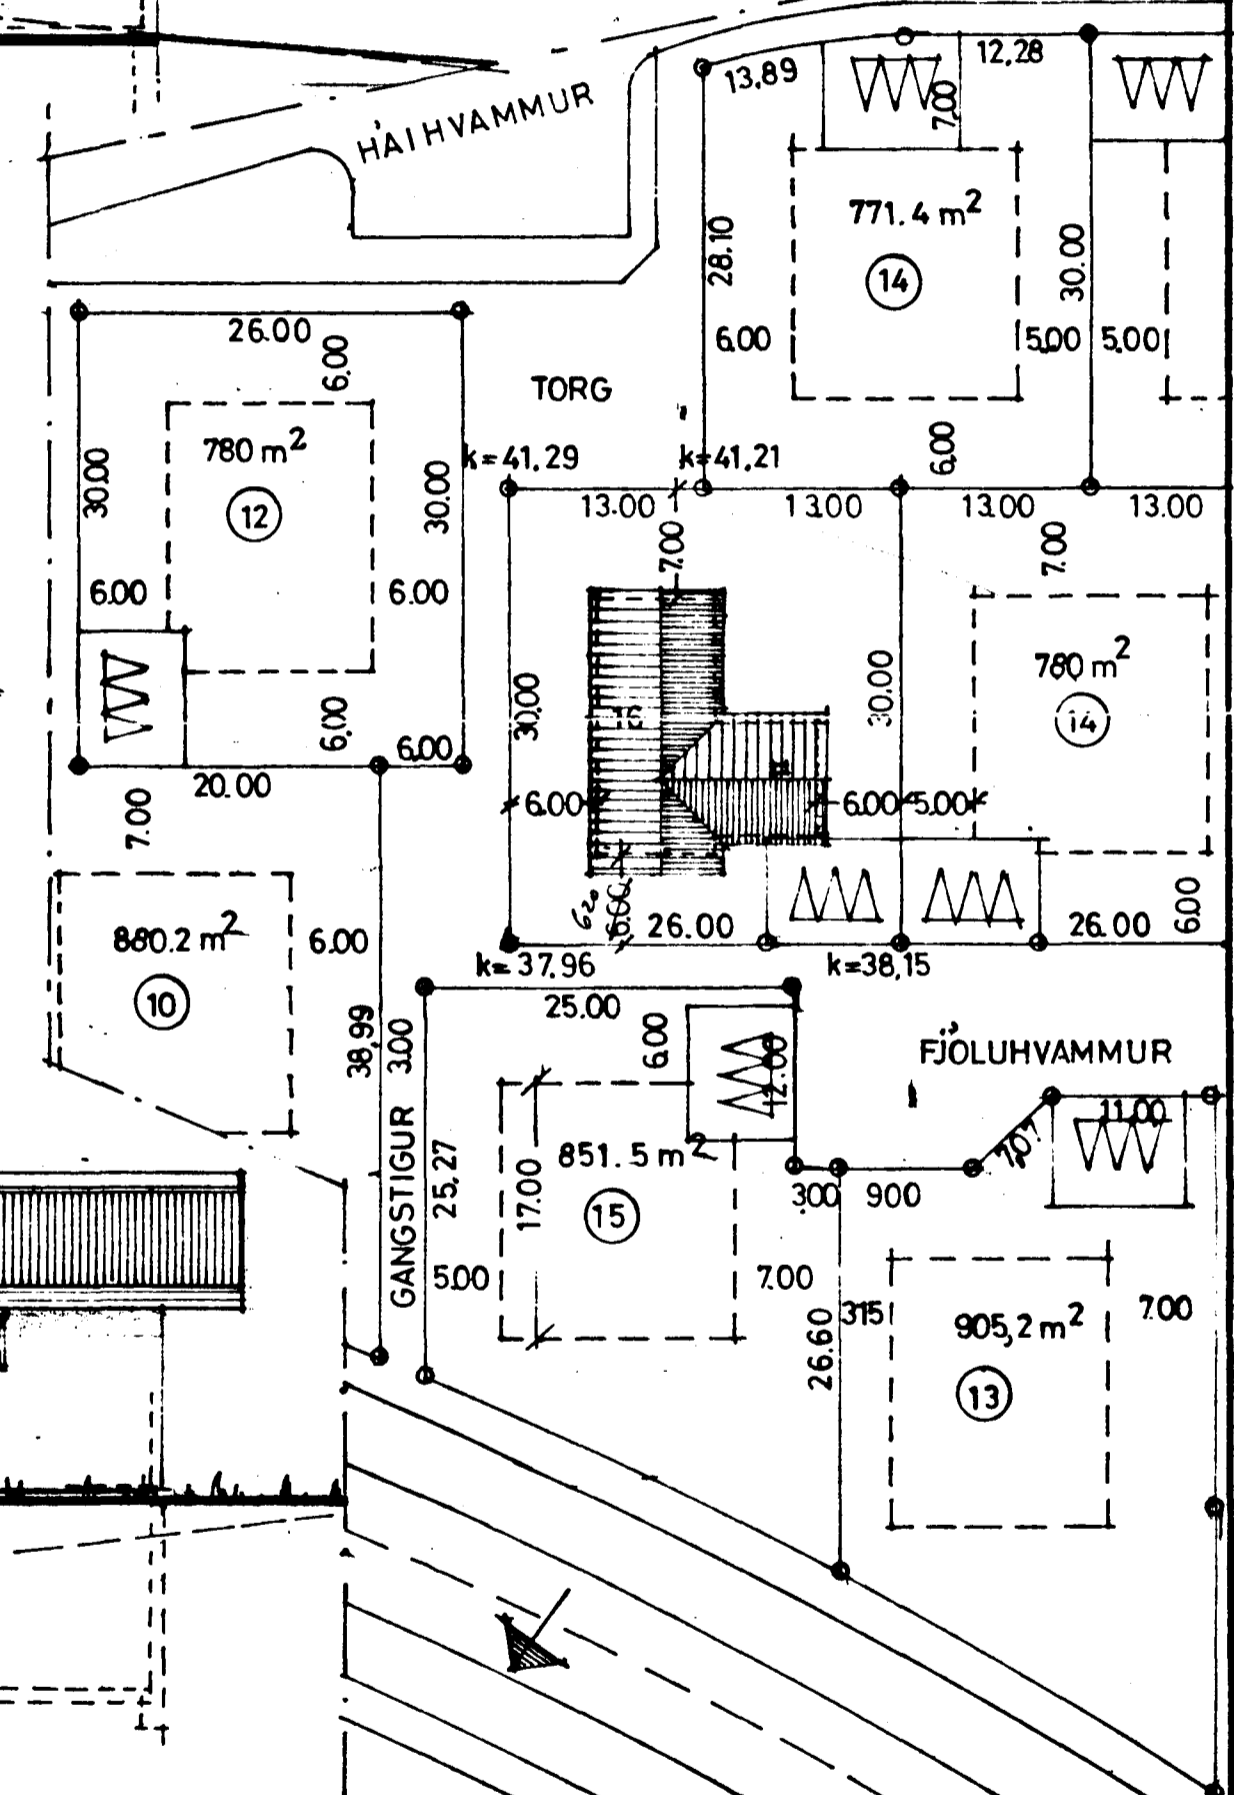

			Fjöluhvammur 16	
			Hafnarfirði	
/ 235 Þaksteegg			Útlitsmyndir og snið	
BR.	DAGS.	BREYTING	Orðstöðumynd	
TÆKNIÞJÓNUSTAN SF.			HANNAÐ sk	KVARÐI 1:100, 1:500
LÁGMÚLA 5 - 105 REYKJAVÍK - Sími 83844			TEIKNÁÐ sk	DAGS 12.5 '80.
<i>Siggi Þor</i>			YFIRFARÐ	NR.
			BL.	AF.