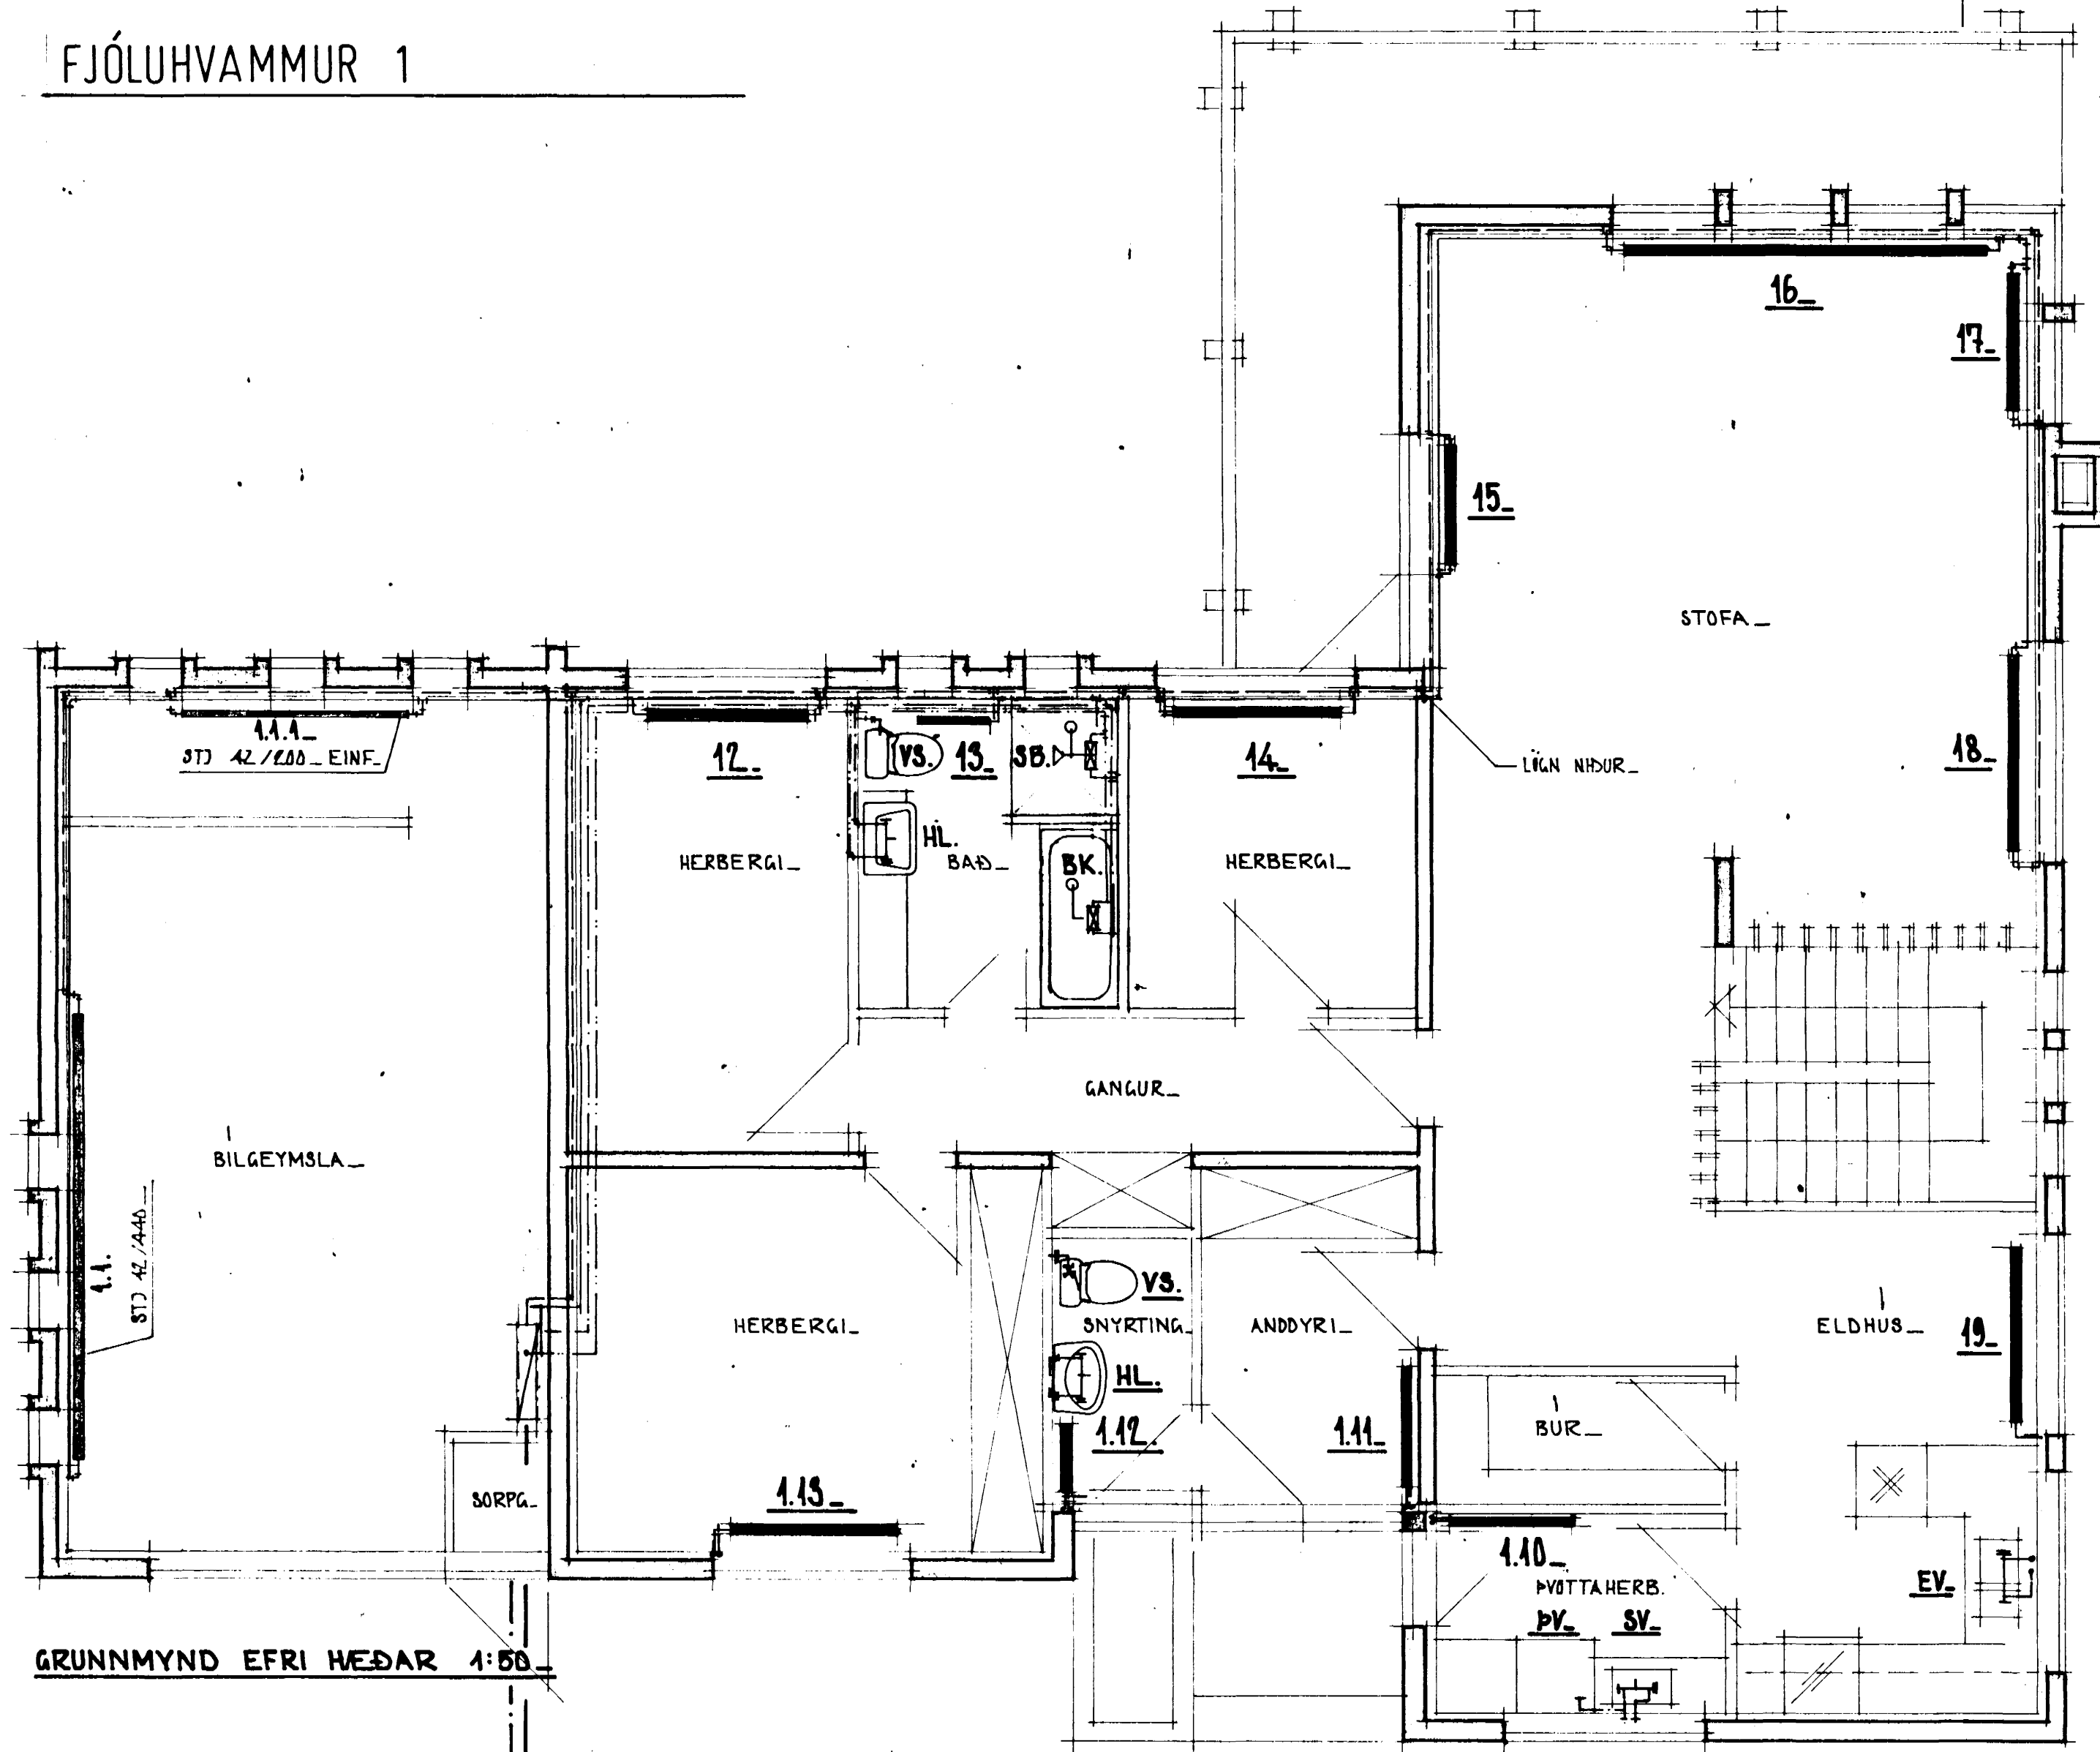

FJÓLUHVAMMUR 1

GRUNNMYND EFRI HÉÐAR 1:50

STAÐALHÚS S F

TEIKNISTOFA SÍÐUMÚLA 31 SÍMI 83141

VERKEFNI	DAGS.	1979	VERK NR
HITALÖGN + NEYZLUVATNSLÖGN	MKV.	1:20	1:50
	BR.	mað 11. sk.	SU 36
FJÓLUHVAMMUR 1, HAFNARF.	BLAÐ NR	3.02.	