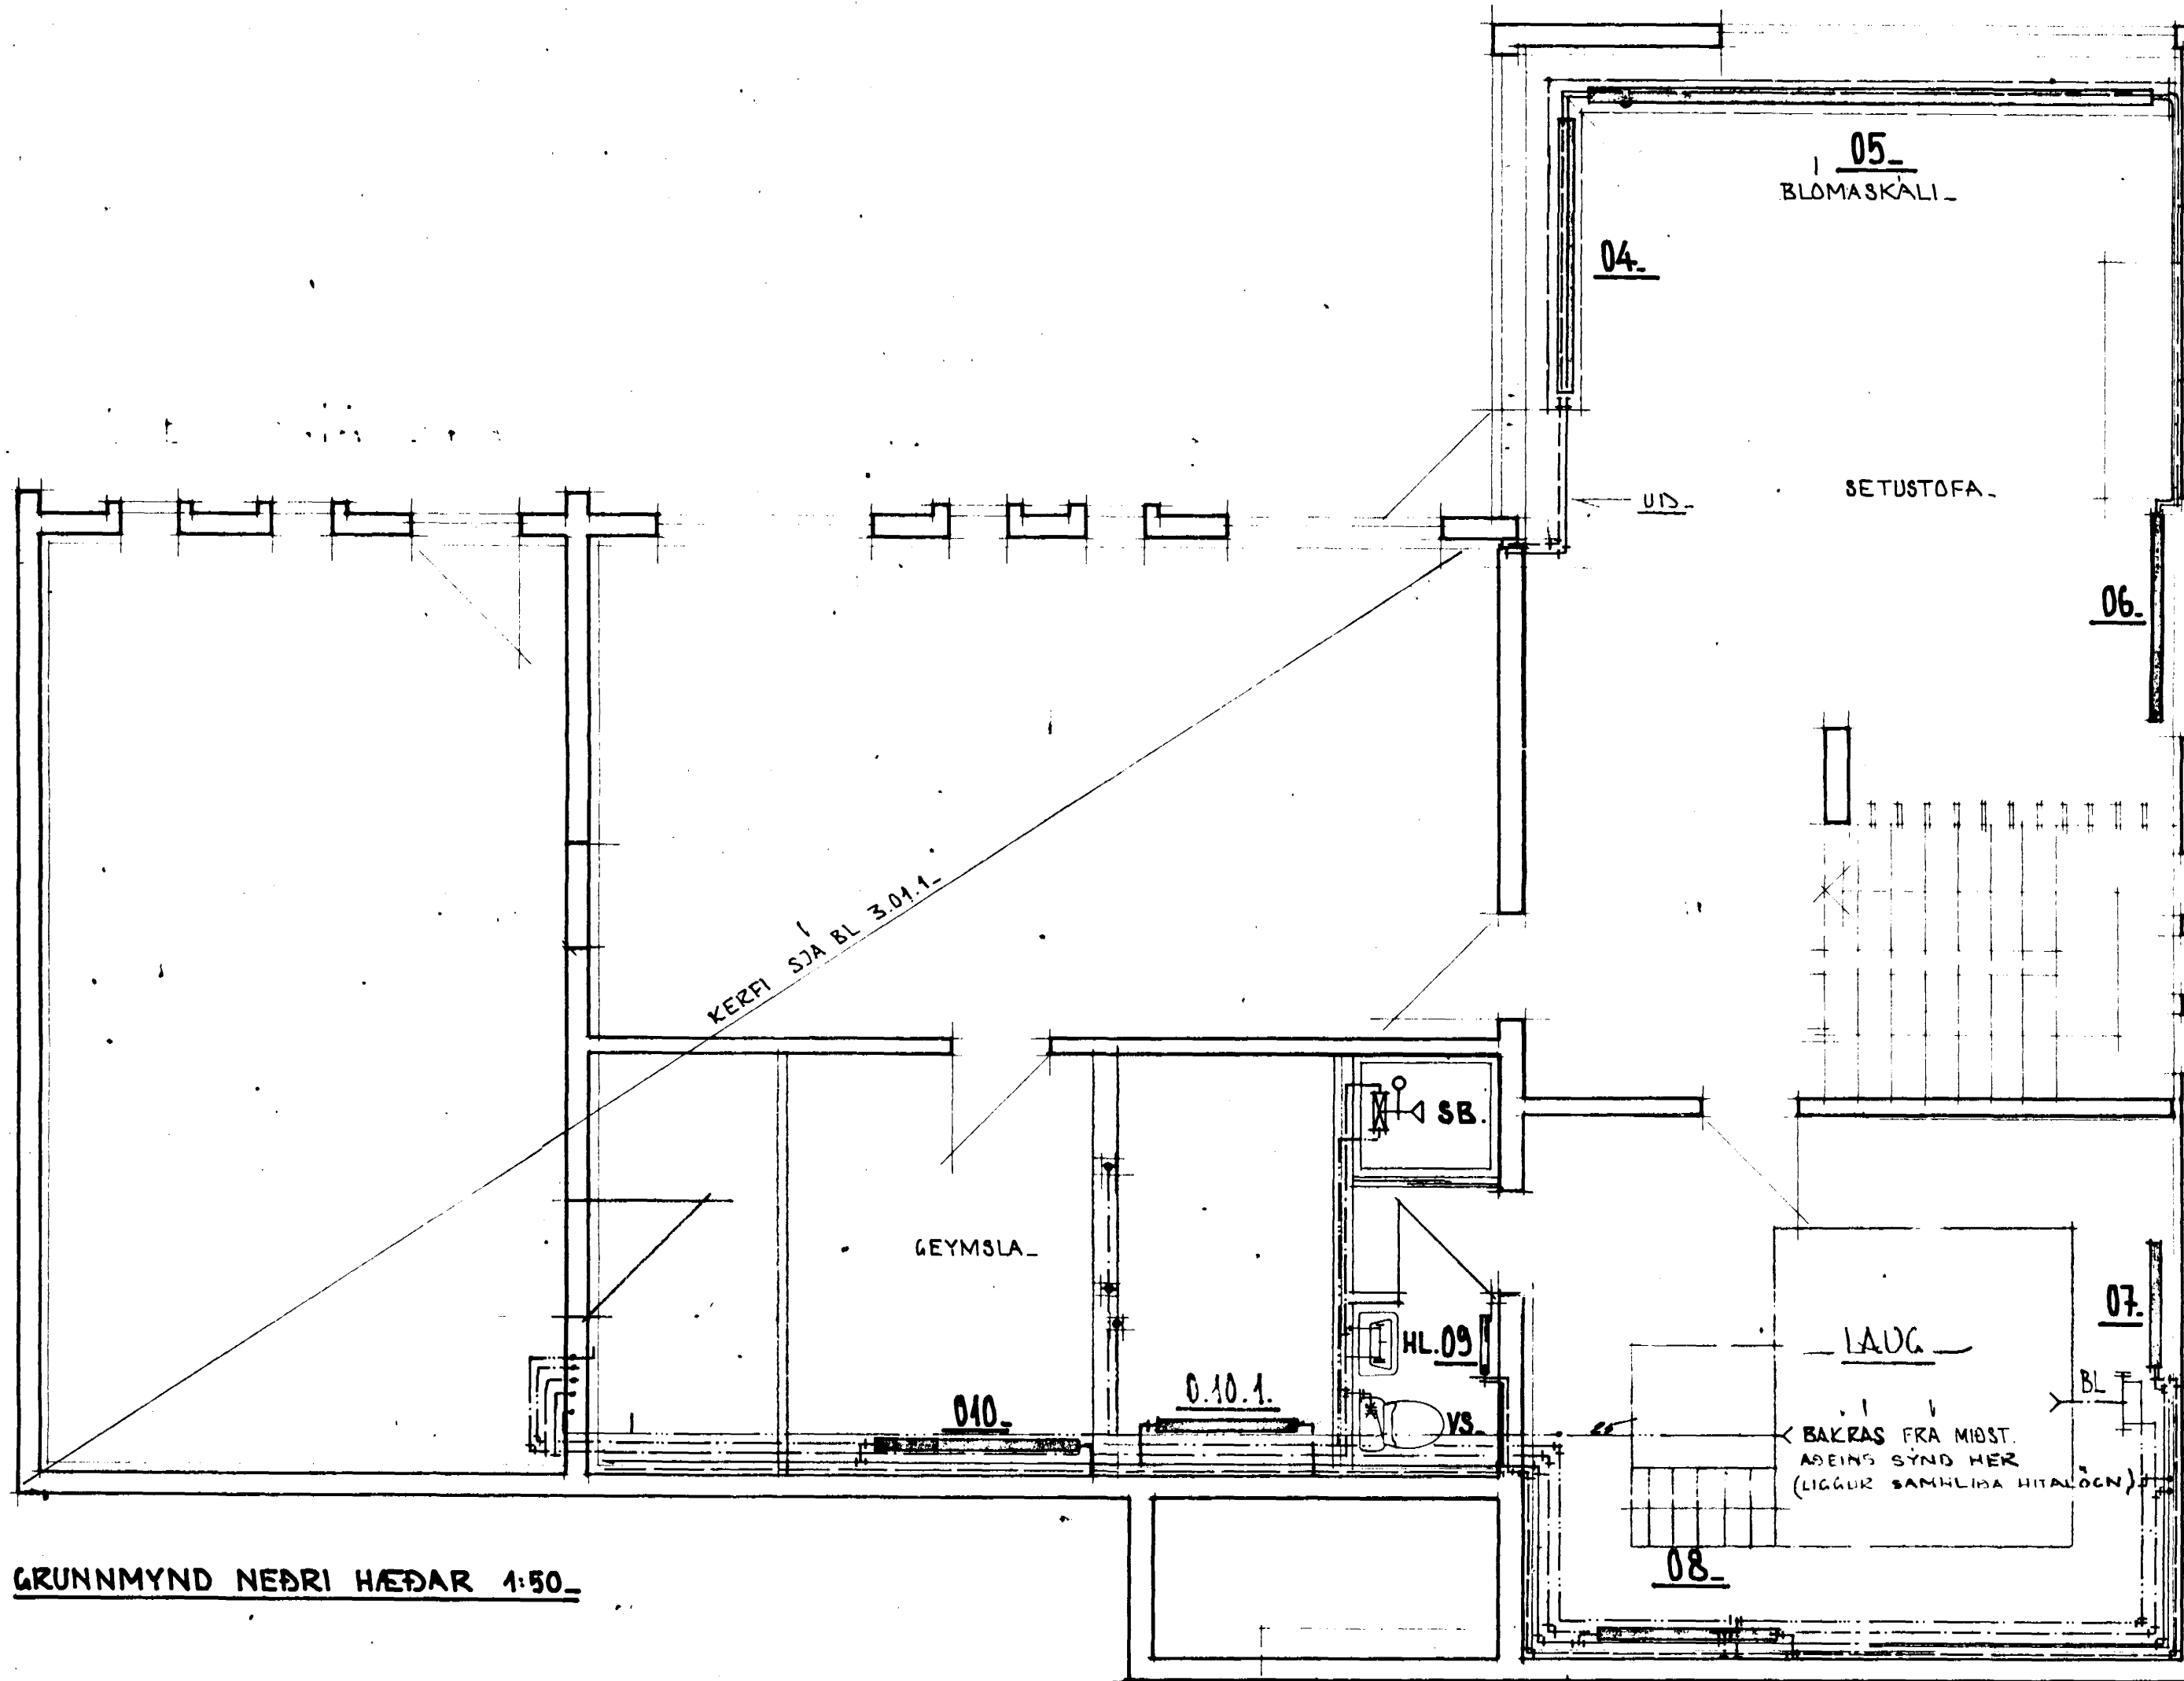

FJÓLUHVAMMUR 1

GRUNNMYND NEDRI HÆÐAR 1:50

STAÐALHÚS S F

TEIKNISTOFA SIÐUMÚLA 31 SÍMI 83141

VERKEFNI	DAGS.	VERK NR
HITALÖGN OG NEYZLUVATNSLÖGN	MKV. 1:50	SU 36
FJÓLUHVAMMUR A. HAFNARFIRÐI	BR. maí 1981 SPC	
	BLAD NR 3.03	