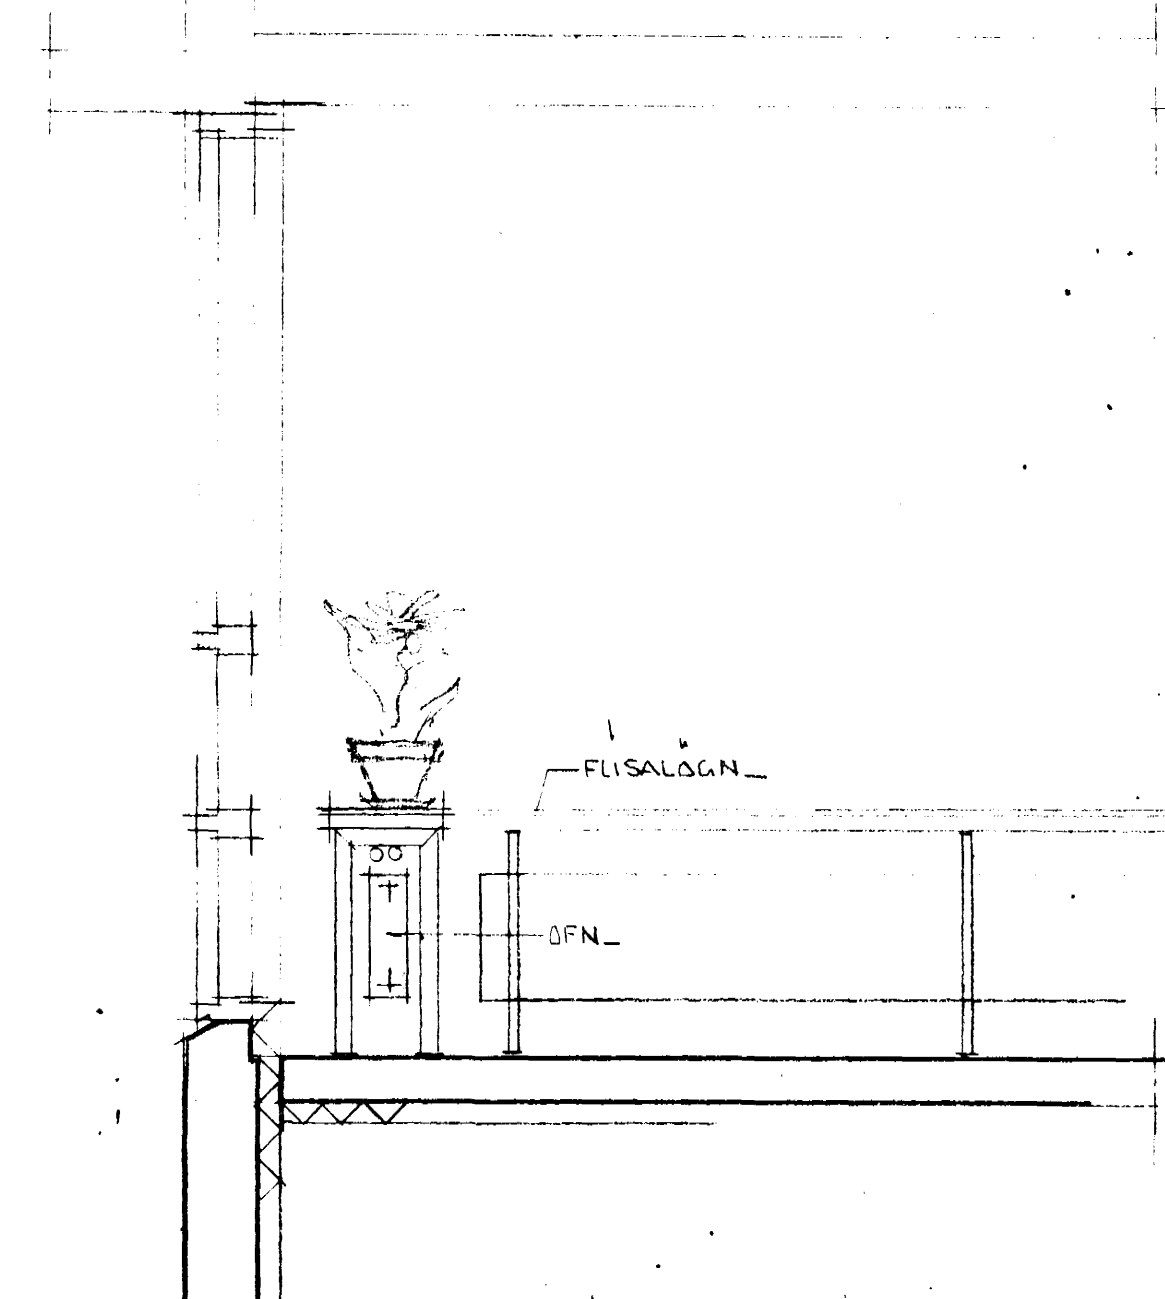

FJÓLUHVAMMUR 1

GRUNNMYND NEDRI HÆÐAR 1:50

STAÐALHÚS S F

TEIKNISTOFA SIÐUMÚLA 31 SÍMI 83141

VERKEFNI	DAGS.	VERK NR
HITALÖGN OG NEYZLUVATNSLÖGN	MKV. 1:50	SU 36
FJÓLUHVAMMUR A. HAFNARFIRÐI	BR. maí 1981 SPC	
	BLAD NR 3.03	