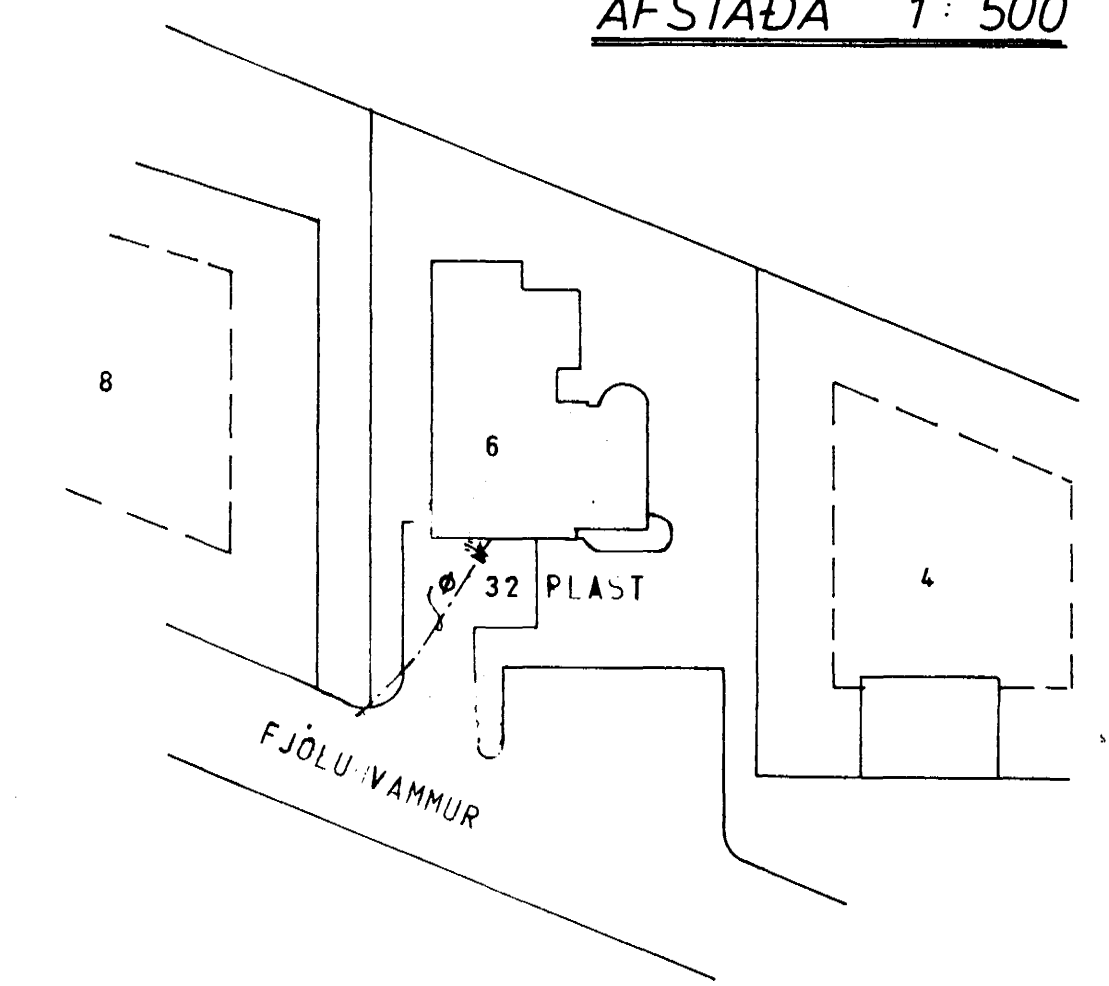

AFSTAÐA 1:500

GRUNNMYND KJALLARA 1:50

GRUNNMYND 1. HÆÐAR 1:50

SKÝRINGAR SJÁ TEIKN NR. 20

FJÖLUHVAMMUR 6, HAFNARFIRÐI		MÆLIKVARÐI 1:500 1:50	VERK 7925	TEIKN NR. 23
VATNSLÖGN – GRUNNMYND		Hannað Teiknað BZ	Virtarð Samb. SF	DAGS MAÍ '80
JÓHANN GUNNAR BERGÞÓRSSON VERKFR MVFI STRANDGÖTU 11 HAFNARFIRÐI SÍMI 53315		BREYTT SEPT. '82		