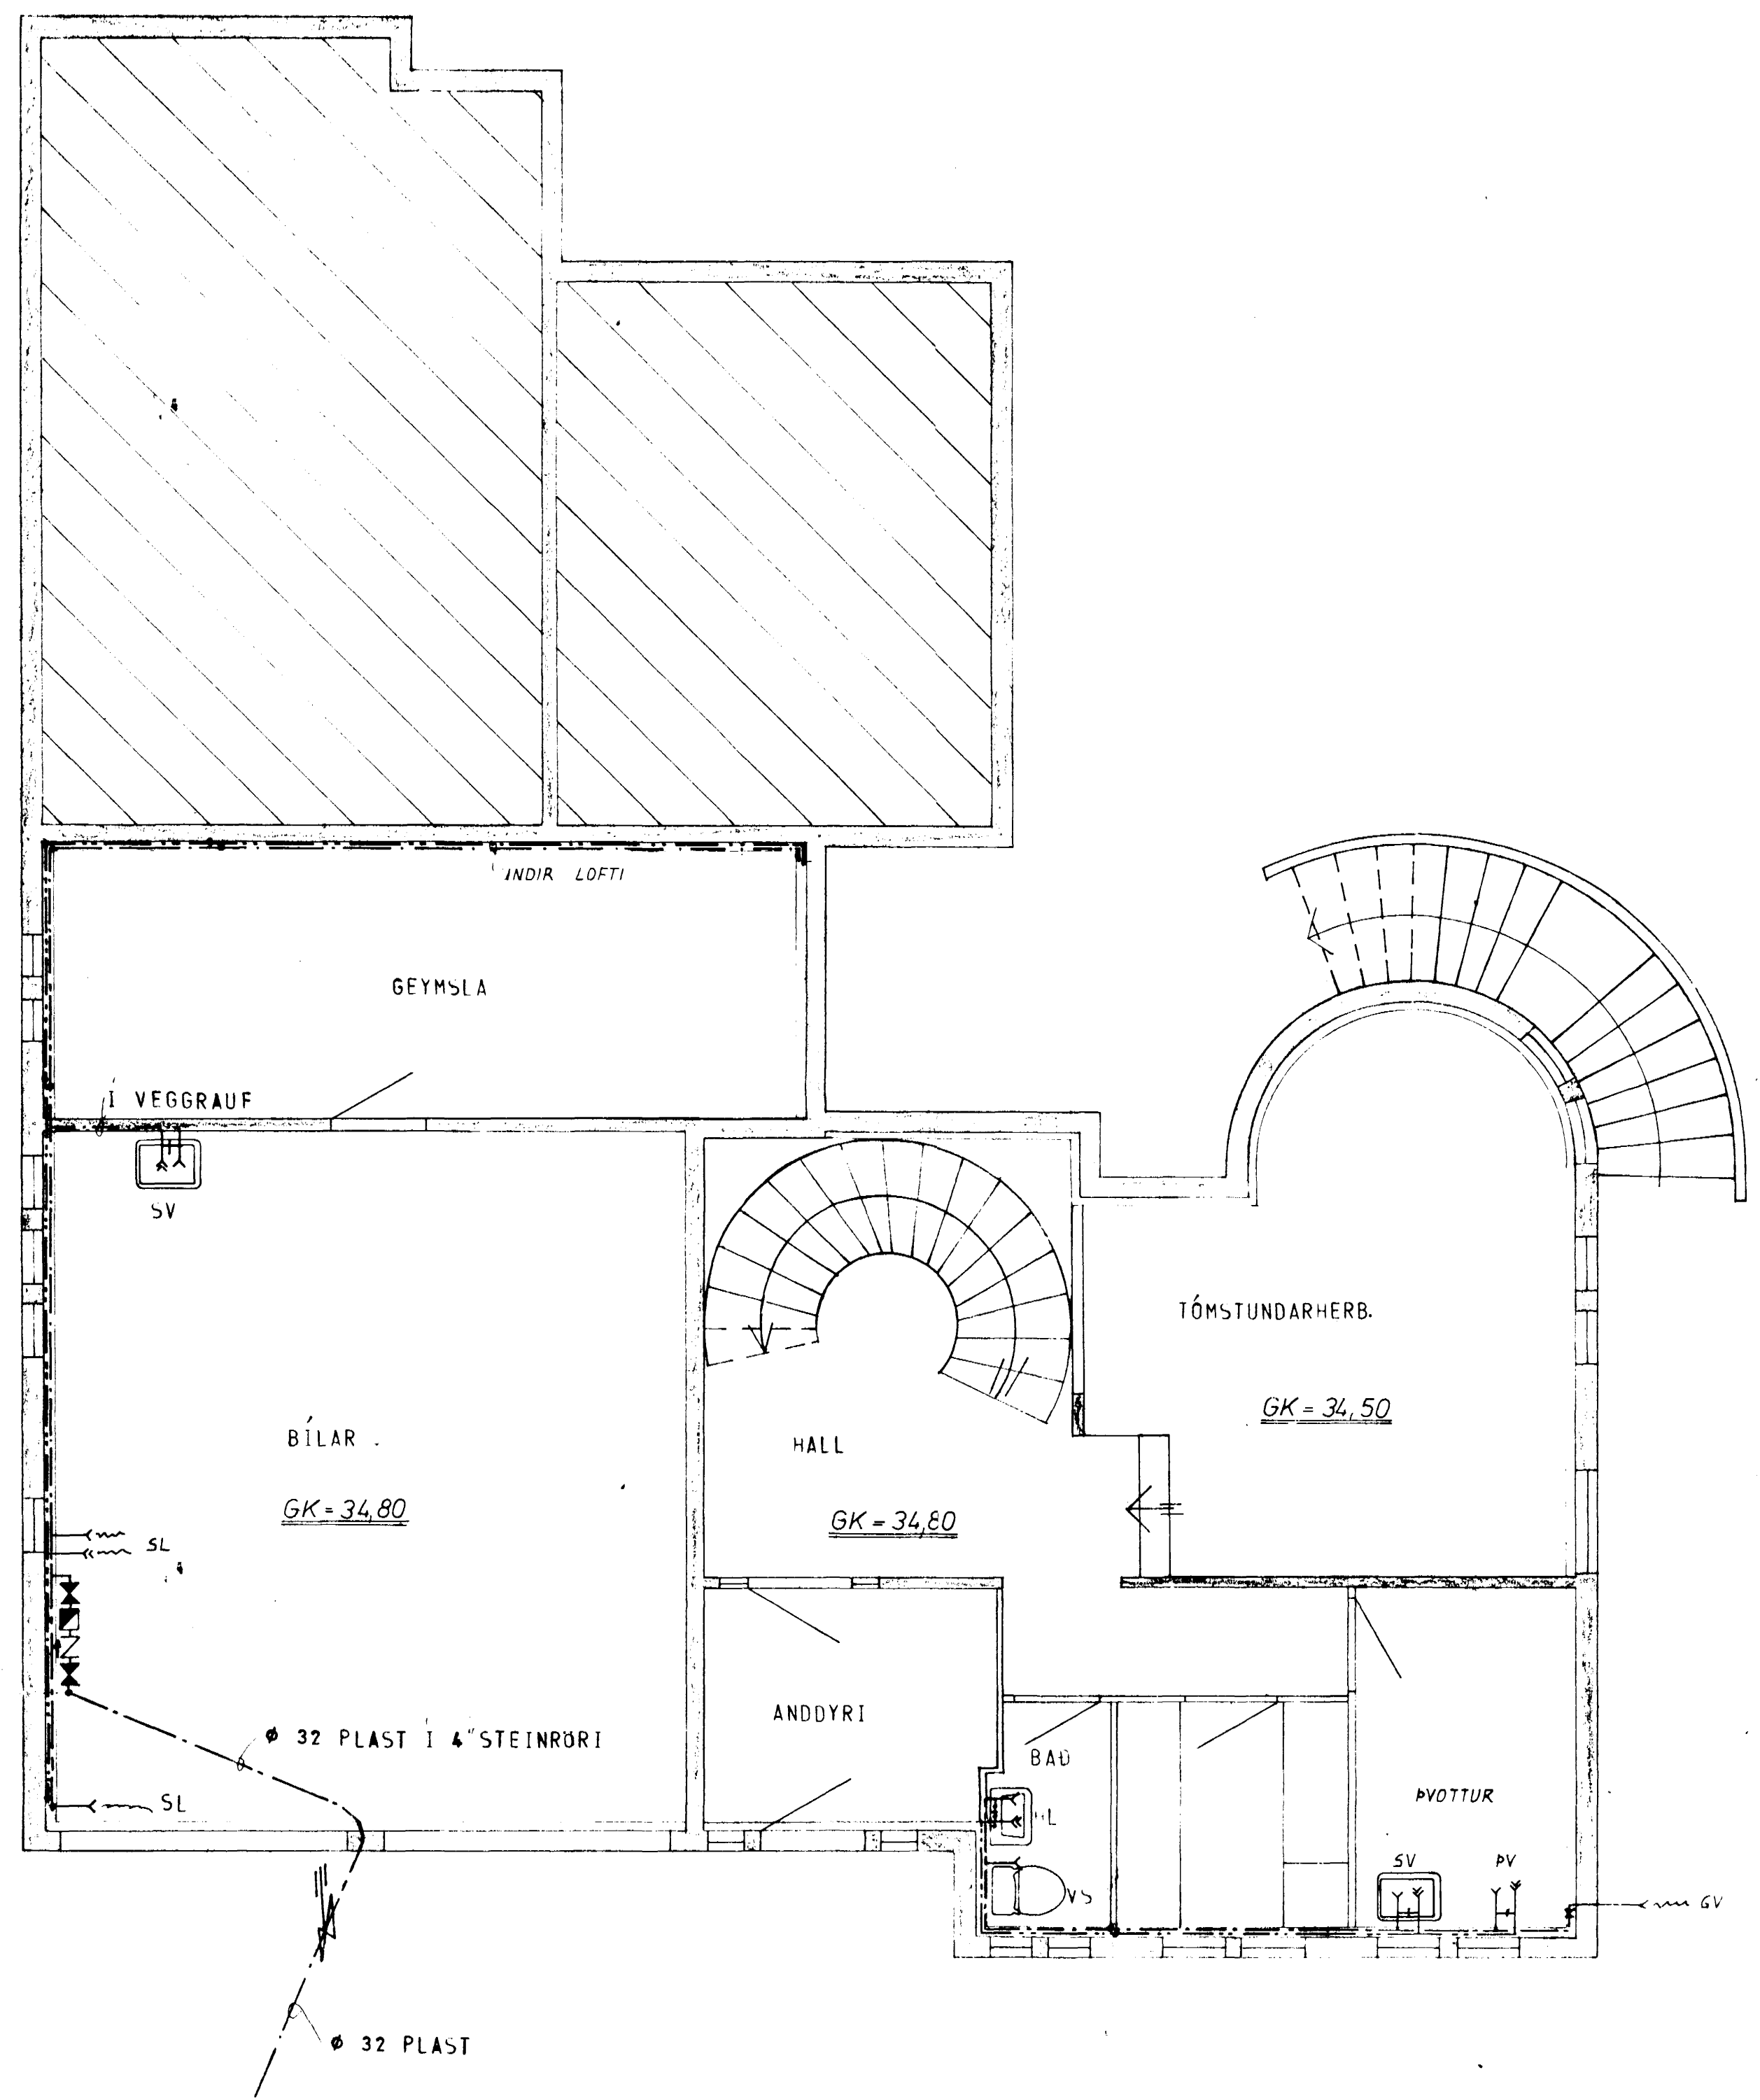

AFSTAÐA 1:500

GRUNNMYND KJALLARA 1:50

GRUNNMYND 1. HÆÐAR 1:50

SKÝRINGAR SJÁ TEIKN NR. 20

FJÖLUHVAMMUR 6, HAFNARFIRÐI		MÆLIKVARÐI 1:500 1:50	VERK 7925	TEIKN NR. 23
VATNSLÖGN – GRUNNMYND		Hannað Teiknað BZ	Virtarð Samb. SF	DAGS MAÍ '80
JÓHANN GUNNAR BERGÞÓRSSON VERKFR MVFI STRANDGÖTU 11 HAFNARFIRÐI SÍMI 53315		BREYTT SEPT. '82		