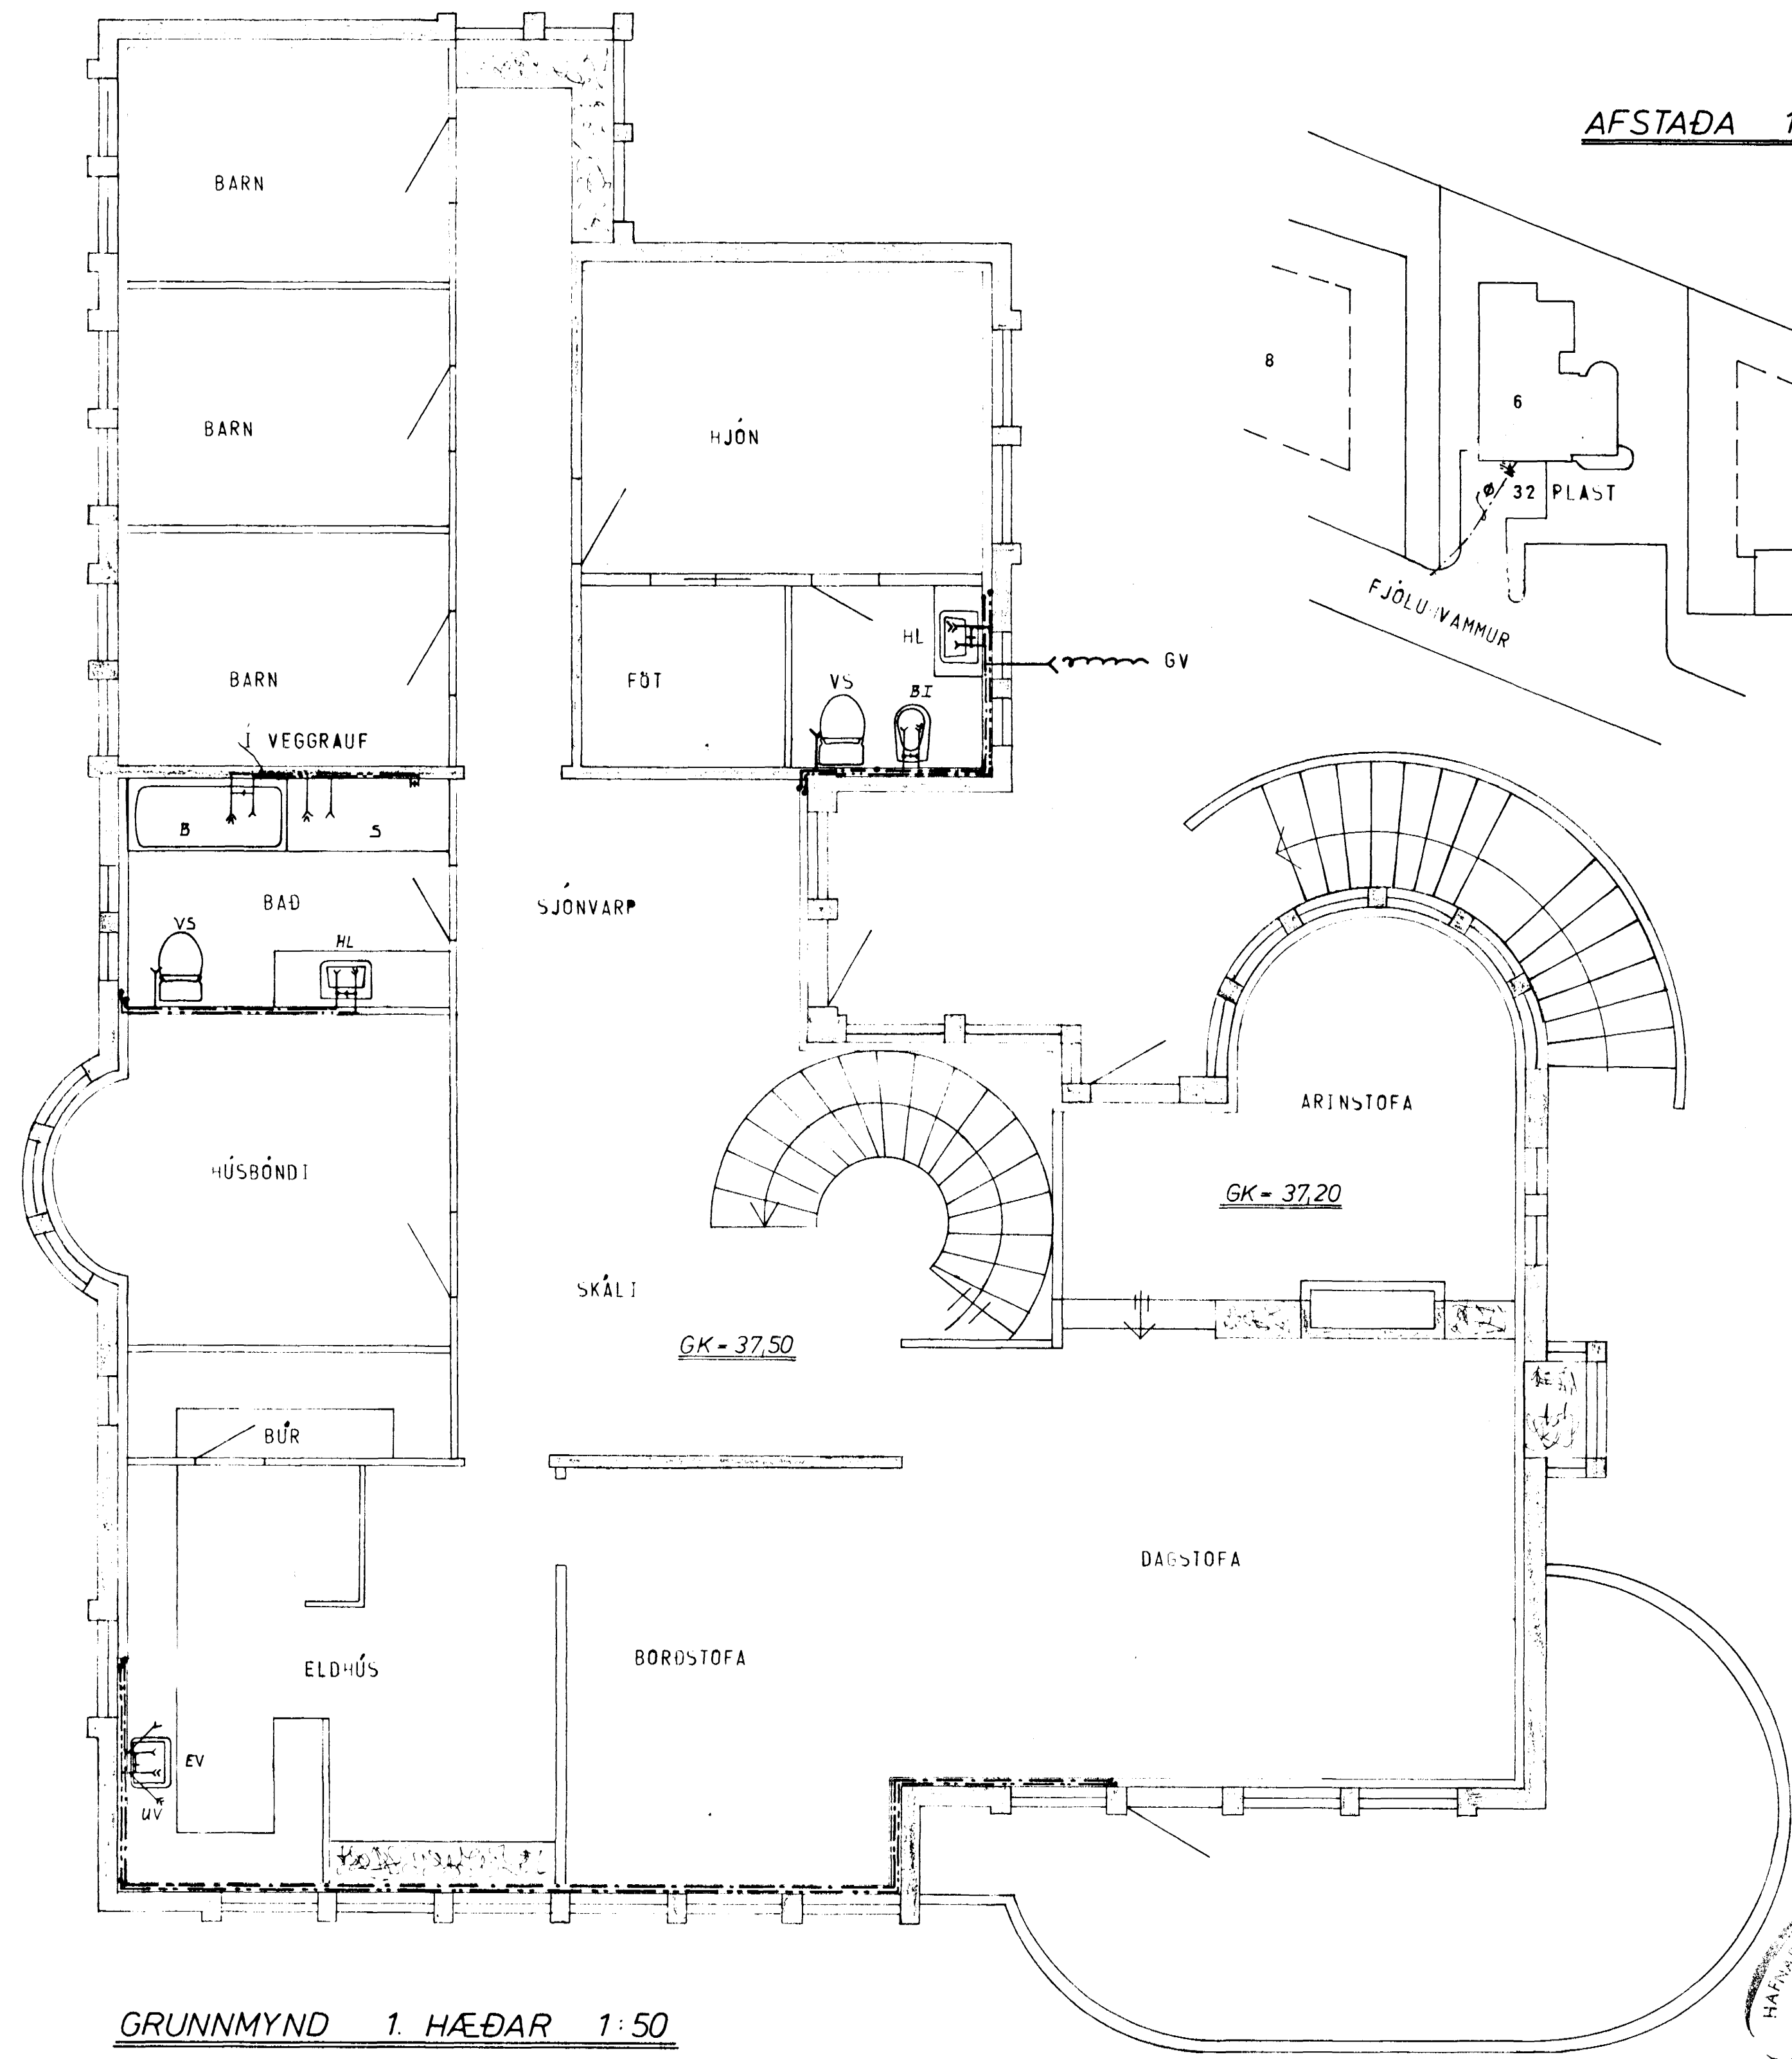

AFSTAÐA 1:500

GRUNNMYND KJALLARA 1:50

GRUNNMYND 1. HÆÐAR 1:50

SKÝRINGAR SJÁ TEIKN NR. 20

FJÖLUHVAMMUR 6, HAFNARFIRÐI		MÆLIKVARÐI 1:500 1:50	VERK 7925	TEIKN NR. 23
VATNSLÖGN – GRUNNMYND		Hannað Teiknað BZ	Virtarð Samb. SF	DAGS MAÍ '80
JÓHANN GUNNAR BERGÞÓRSSON VERKFR MVFI STRANDGÖTU 11 HAFNARFIRÐI SÍMI 53315		BREYTT SEPT. '82		