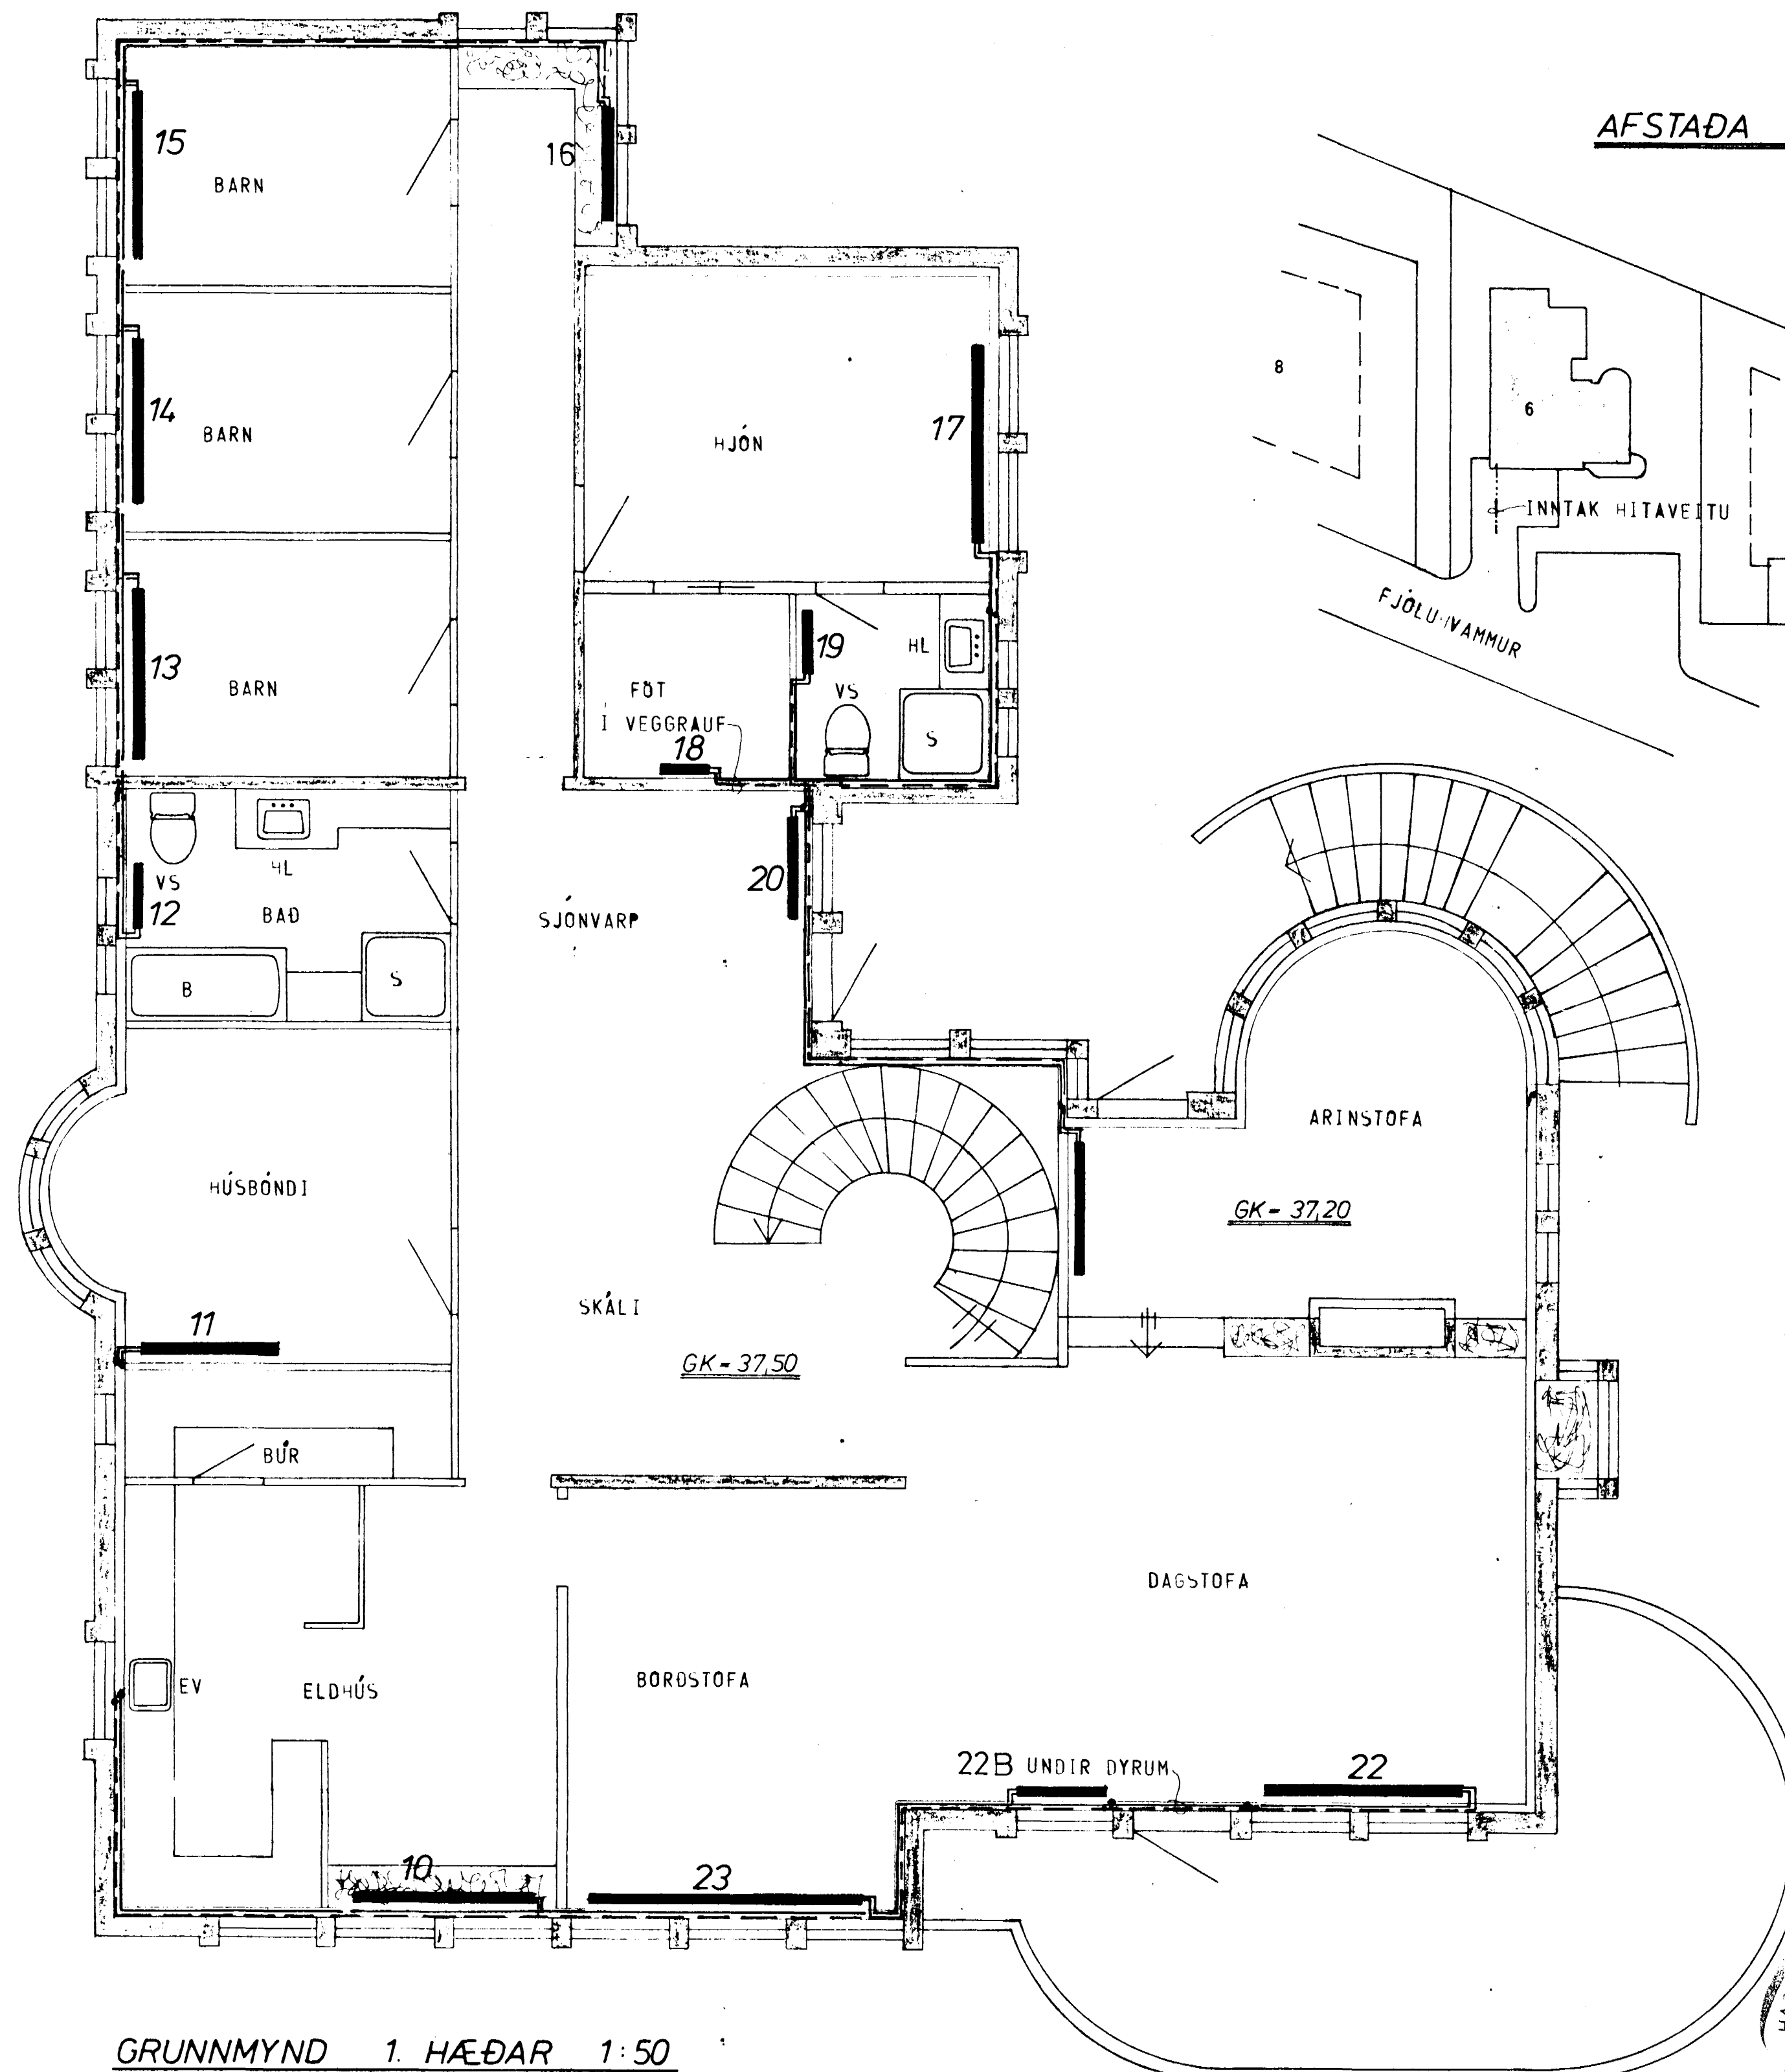

AFSTADA 1:500

GRUNNMYND KJALLARA 1:50

GRUNNMYND 1. HÆÐAR 1:50

SKÝRINGAR SJÁ TEIKN. NR. 20

FJÓLUHVAMMUR 6, HAFNARFIRÐI	MÆLIKVARÐI 1:500 1:50	VERK 7925	TEIKN NR. 25
HITALÖGN — GRUNNMYND	Hannað Teiknað	Yfirfarð Samb.	DAGS MÁI '80
JÓHANN GUNNAR BERGPÓRSSON VERKFR. MVFI STRANDGÖTU 11 — HAFNARFIRÐI — SÍMI 53315	BREYTT SEPT. '82		