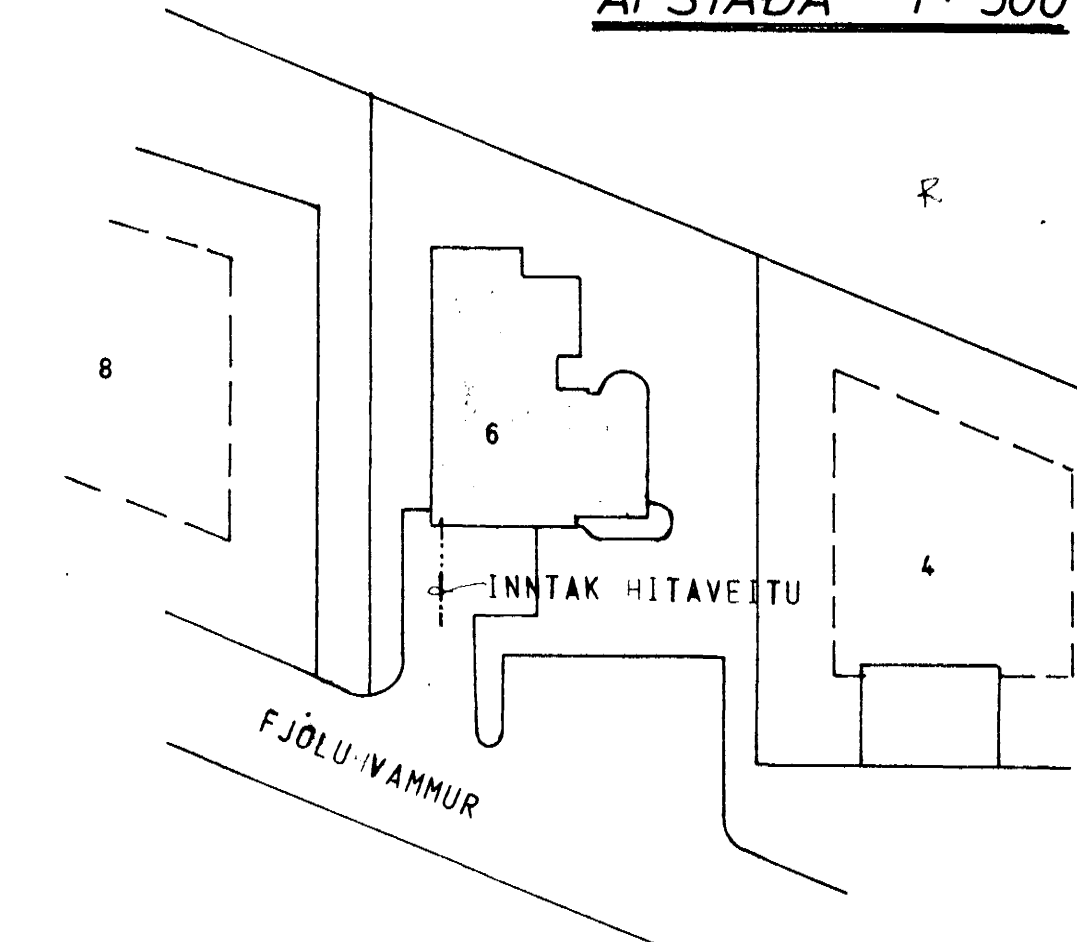

AFSTADA 1:500

GRUNNMYND KJALLARA 1:50

GRUNNMYND 1. HÆÐAR 1:50

SKÝRINGAR SJÁ TEIKN. NR. 20

FJÓLUHVAMMUR 6, HAFNARFIRÐI	MÆLIKVARÐI 1:500 1:50	VERK 7925	TEIKN NR. 25
HITALÖGN — GRUNNMYND	Hannað Teiknað	Yfirfarð Samb.	DAGS MÁI '80
JÓHANN GUNNAR BERGPÓRSSON VERKFR. MVFI STRANDGÖTU 11 — HAFNARFIRÐI — SÍMI 53315	BREYTT SEPT. '82		