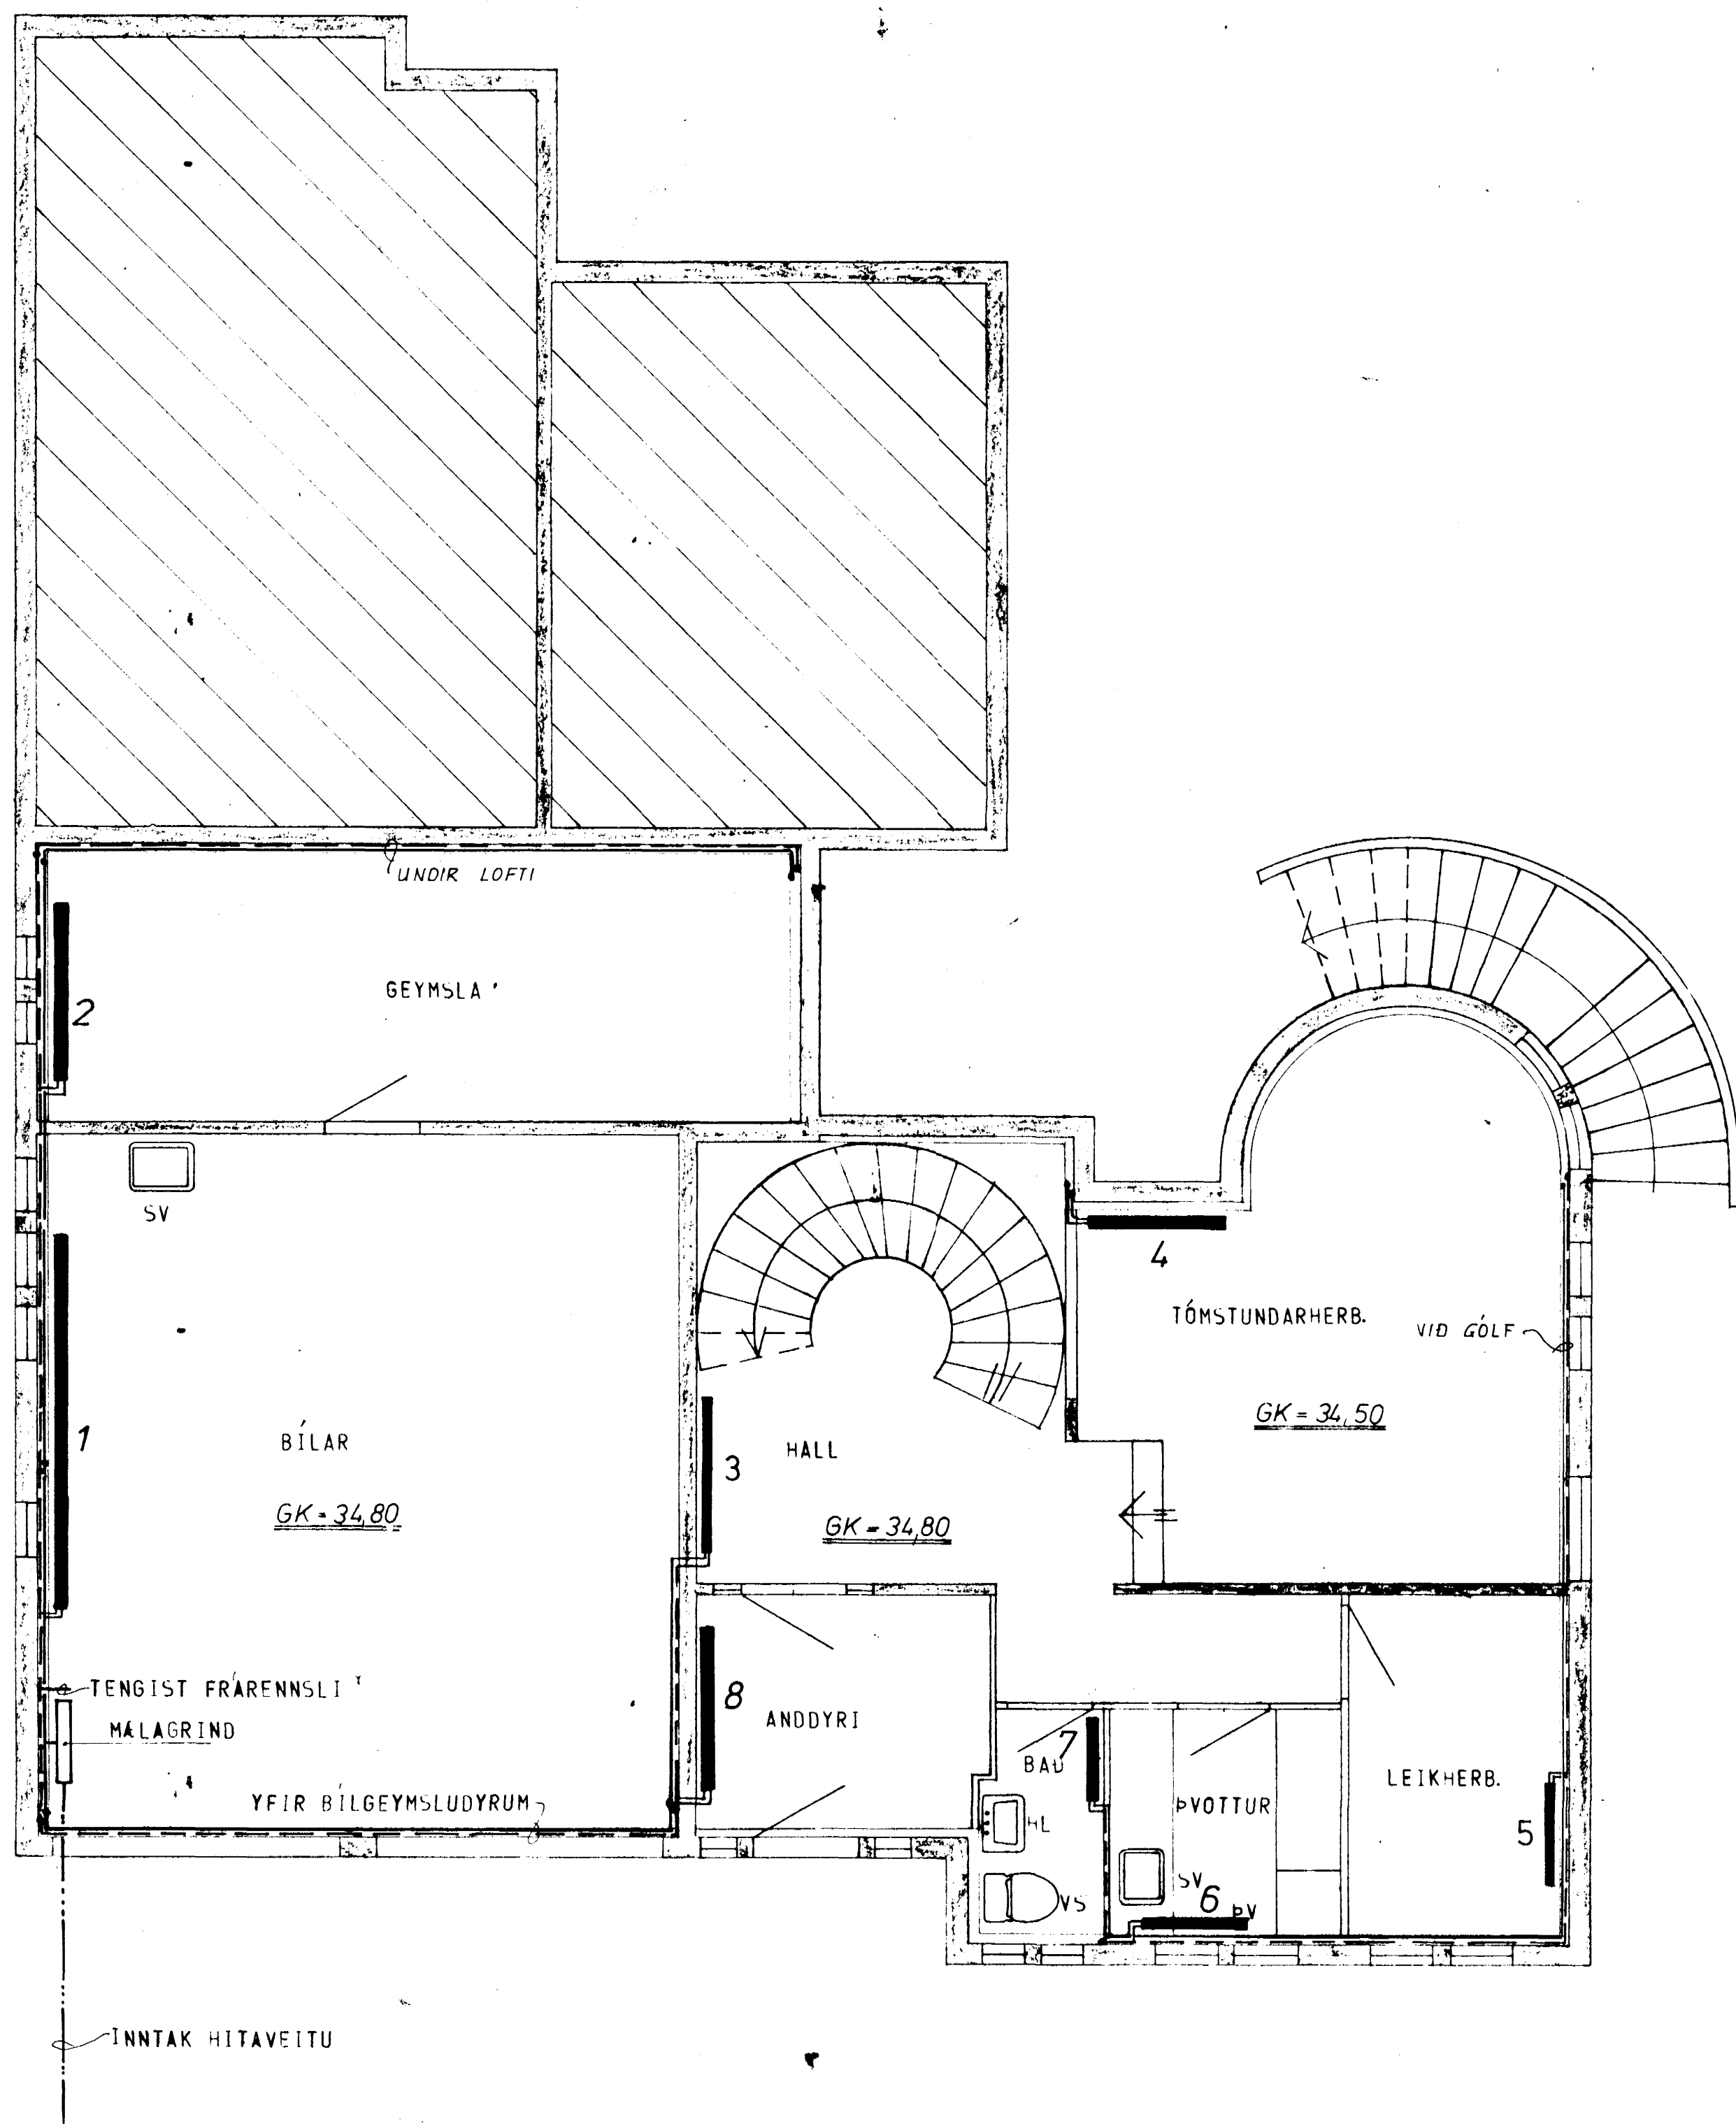

AFSTADA 1:500

GRUNNMYND KJALLARA 1:50

GRUNNMYND 1. HÆÐAR 1:50

SKÝRINGAR SJÁ TEIKN. NR. 20

FJÓLUHVAMMUR 6, HAFNARFIRÐI	MÆLIKVARÐI 1:500 1:50	VERK 7925	TEIKN NR. 25
HITALÖGN — GRUNNMYND	Hannað Teiknað	Yfirfarð Samb.	DAGS MÁI '80
JÓHANN GUNNAR BERGPÓRSSON VERKFR. MVFI STRANDGÖTU 11 — HAFNARFIRÐI — SÍMI 53315	BREYTT SEPT. '82		