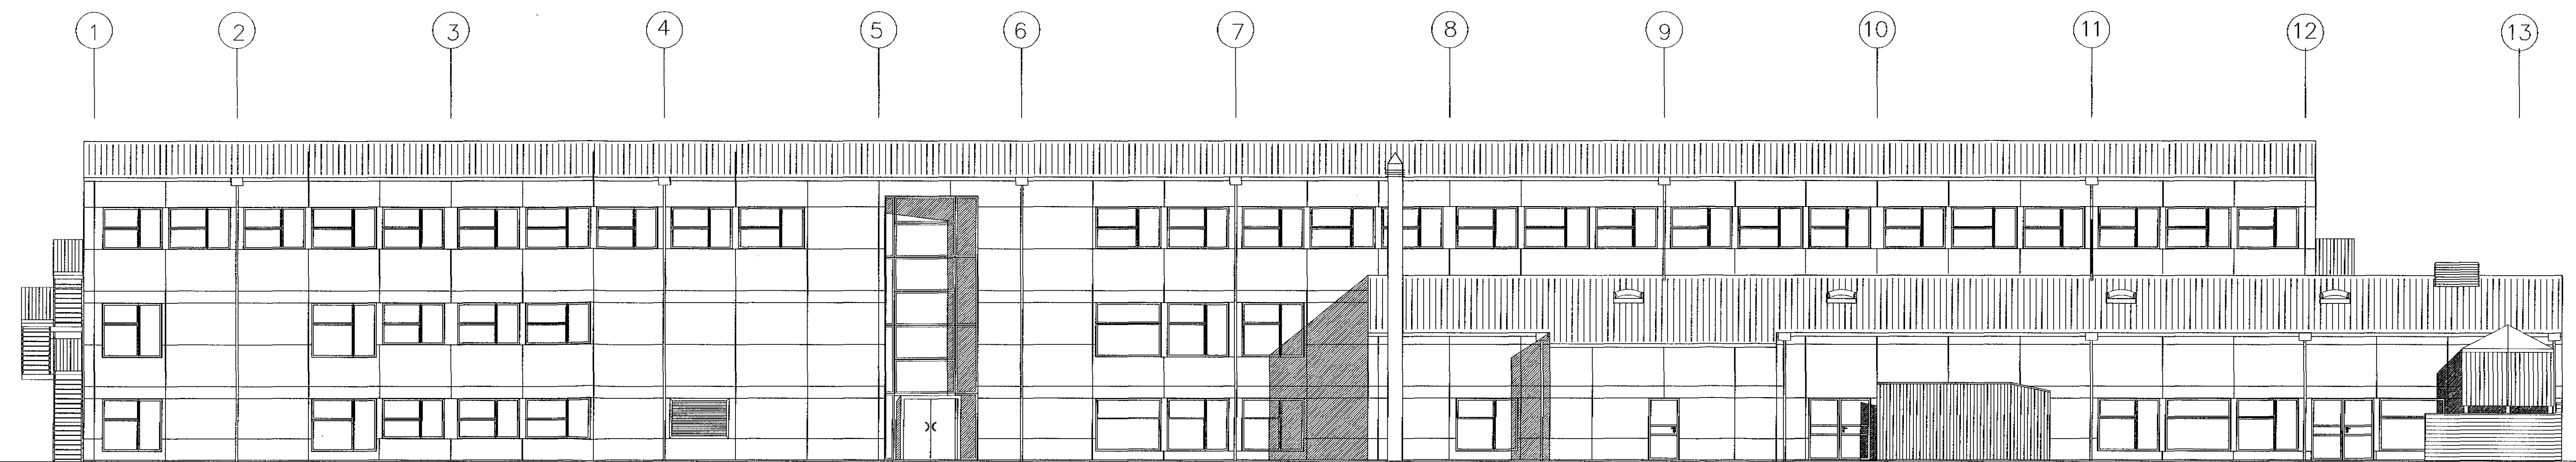

ÓTLIT TIL NORÐURS

ÓTLIT TIL SUÐURS

REYTLI	ÞAGI	LIÐINGU
1	23/03/99	Stærðir farða, útlit/ferða glugga, gámsvarpaðillagur
2	28/03/99	Önnur stund á milli í teki

Erlendur Hjálmarsson 280815-3109

IÐNSKÓLINN Í HAFNARFIRÐI
 FLATAHAUN 12
 ÓTLIT (SUÐUR/NORÐUR)
 MÆTTI: 1:100 ÞAGI: 04/02 99 1-106b
 ARKITEKSTOFA
 FINNS BLÖNDVISSONAR OG
 HILMARS BORGES BLÖNDVISSONAR
 BERGSTADASTRÆTI 10
 101 KEILIANEK
 SM 591 1400
 FAX 592 4005
 orsk@skahof.is