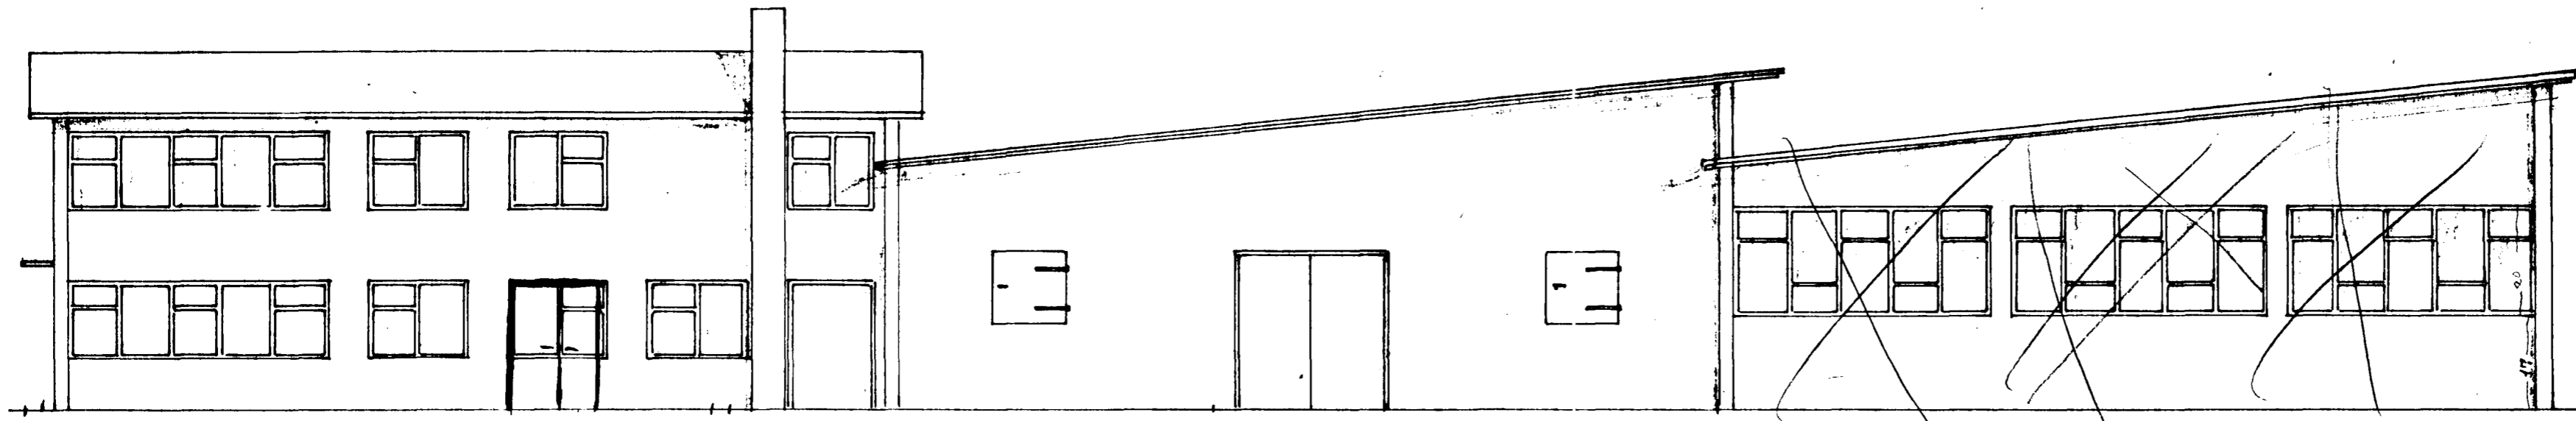

GLUGGAR EÐA PLASTPLÖTUR

Samþykkt á fundi bygginga-  
nefndar þ. 23/9 1964  
BYGGINGAFULLTRÚINN  
Í HAFNARFIRÐI  
Jón Bergsson

AUSTUR

VESTUR

Handwritten notes and stamps on the right side of the drawing. One stamp contains the numbers 130, 280, 350, 050. Another stamp contains the numbers 130, 280, 150, 280. There are also some illegible handwritten notes.

SUÐUR

FLATAHRAUNI HLÍÐ AÐ FLATAHRAUNI NORÐUR

Vertical dimension lines on the right side of the drawing, indicating heights of 140 and 270 units.

SEPT '64	ÞAKHALLI GLUGGAR	ÞB
AGÚST '64	BREYTT ÞAKHALLA	ÞB
AGÚST '64	HEKKAD ENDAÐÚS	ÞB
DAGS	BREYTING	GRÖFT
MANNAD ÞB	JÓN BERGSSON	VERKFR MYFL
TEKNIAD ÞB	FISKVERKUNARHÚS	
IRRFARAD	FLATAHRAUNI	
SAMÞYKKT	ÚTLITSMYNDIR	
	M=1 100	DAGS SEPT '64