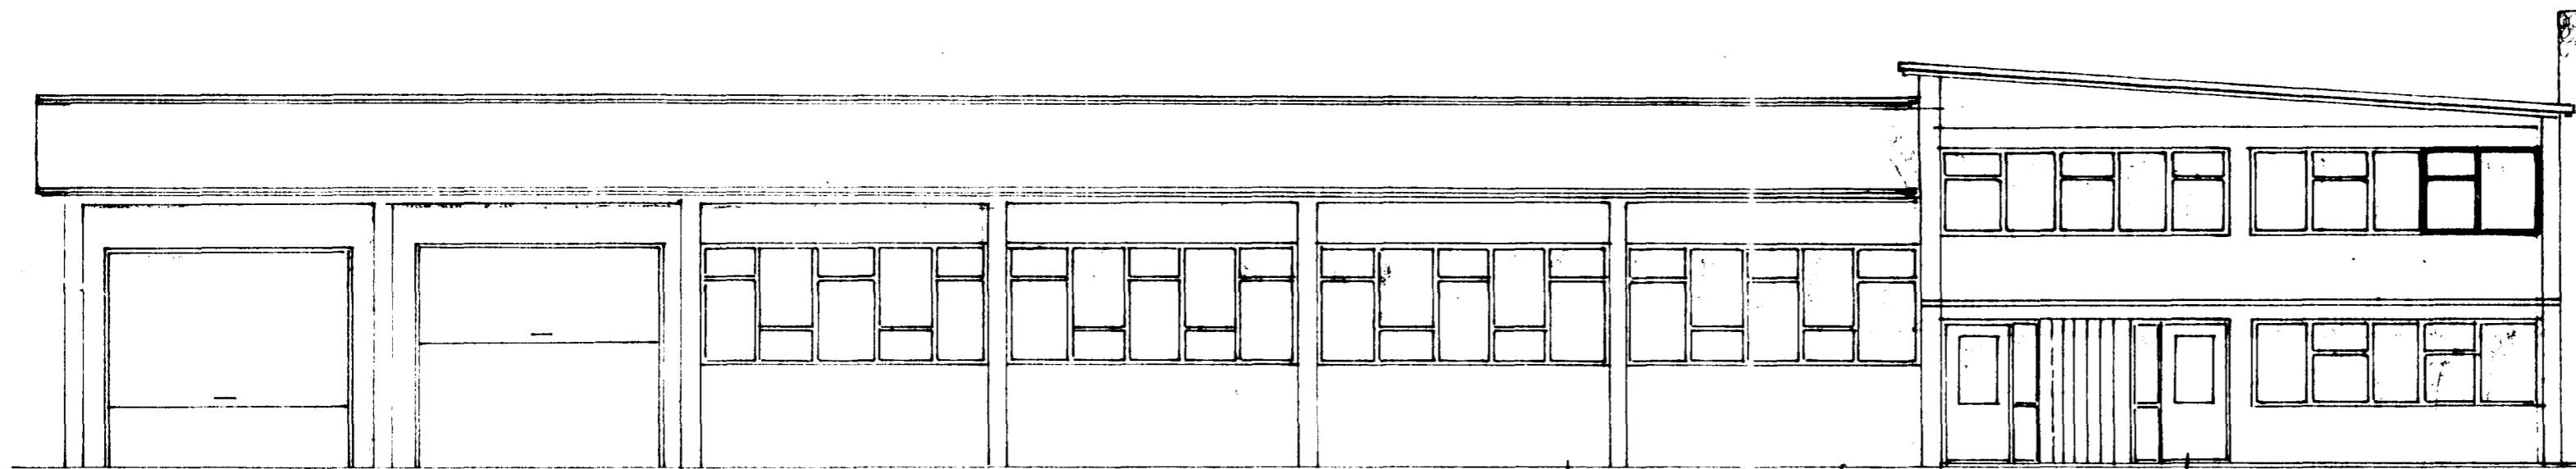

GLUGGAR EÐA PLASTPLÖTUR

Samþykkt á fundi bygginga-  
nefndar þ. 23/9 1964  
BYGGINGAFULLTRÚINN  
Í HAFNARFIRÐI  
Jón Bergsson

AUSTUR

VESTUR

Handwritten notes and stamps on the right side of the drawing. One stamp contains the numbers 130, 280, 350, 050. Another stamp contains the numbers 130, 280, 150, 280. There are also some illegible handwritten notes.

SUÐUR

FLATAHRAUNI HLÍÐ AÐ FLATAHRAUNI NORÐUR

Vertical dimension lines on the right side of the drawing, indicating heights of 140 and 270 units.

SEPT '64	ÞAKHALLI GLUGGAR	ÞB
AGÚST '64	BREYTT ÞAKHALLA	ÞB
AGÚST '64	HEKKAD ENDAÐÚS	ÞB
DAGS	BREYTING	GRÖFT
MANNAD ÞB	JÓN BERGSSON	VERKFR MYFL
TEKNIAD ÞB	FISKVERKUNARHÚS	
IRRFARAD	FLATAHRAUNI	
SAMÞYKKT	ÚTLITSMYNDIR	
	M=1 100	DAGS SEPT '64