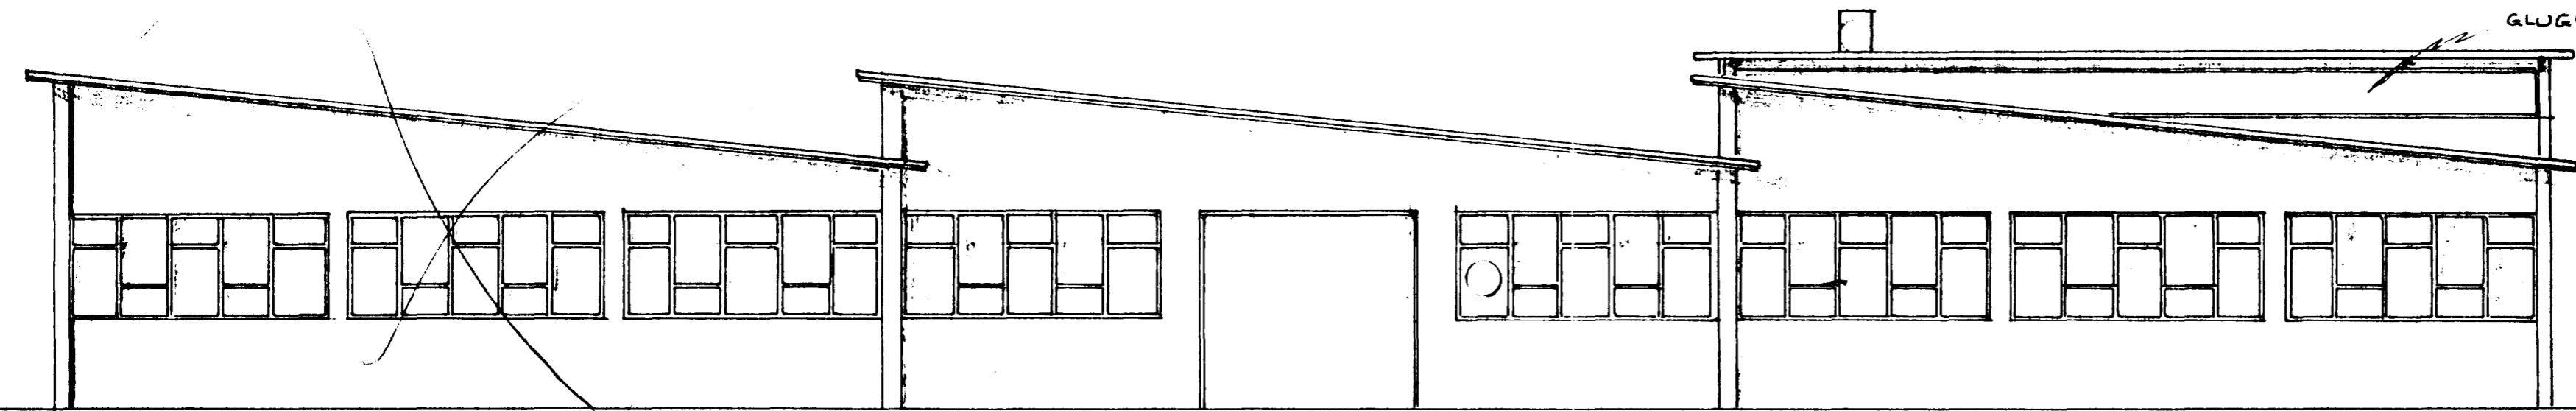

GLUGGAR EÐA PLASTPLÖTUR

Samþykkt á fundi bygginga-  
nefndar þ. 23/9 1964  
BYGGINGAFULLTRÚINN  
Í HAFNARFIRÐI  
Jón Bergsson

AUSTUR

VESTUR

Handwritten notes and stamps on the right side of the drawing. One stamp contains the numbers 130, 280, 350, 050. Another stamp contains the numbers 130, 280, 150, 280. There are also some illegible handwritten notes.

SUÐUR

FLATAHRAUNI HLÍÐ AÐ FLATAHRAUNI NORÐUR

Vertical dimension lines on the right side of the drawing, indicating heights of 140 and 270 units.

SEPT '64	ÞAKHALLI GLUGGAR	ÞB
AGÚST '64	BREYTT ÞAKHALLA	ÞB
AGÚST '64	HEKKAD ENDAÐÚS	ÞB
DAGS	BREYTING	GRÖFT
MANNAD ÞB	JÓN BERGSSON	VERKFR MYFL
TEKNIAD ÞB	FISKVERKUNARHÚS	
IRRFARAD	FLATAHRAUNI	
SAMÞYKKT	ÚTLITSMYNDIR	
	M=1 100	DAGS SEPT '64