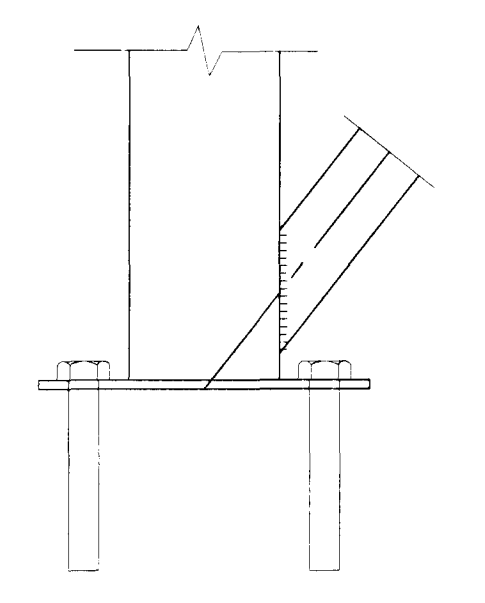

HÆD Á MILLILOFTI  
SAMKVÆMT TEIKNINGUM  
ARKITEKTS

1 SNID 1:5  
3.20/3.20

2 SNID 1:5  
3.20/3.20

3 SNID 1:5  
3.20/3.20

4 SNID 1:5  
3.20/3.20

5 SNID 1:5  
3.20/3.20

6 SNID 1:5  
3.20/3.20

7 SNID 1:5  
3.20/3.20

SKÝRINGAR  
 SULA RHS 100x100x5  
 UPPHENGJA RHS100x100x5  
 SUDUR SKULU VERA Í SUDUFLOKKI A

		<b>VBV Verkræðistofa</b> <b>Bjarna Viðarssonar ehf</b> <small>Síðumula 20, 108 Pvk, sími 588 62 88, fax 588 08 69</small> <i>T.S. Við. 110261-9979</i>		ÍDNSKÓLINN Í HAFNARFIRÐI BURÐARVIRKI	
		Malt: Teiknað: BV MA Hönnað: BV Yfirfarið		STÁLVIKRI - MILLIGÓF Í VERKNAMSHLUTA	
Nr.	Dags	Breyting:	Af	T. nr. ISKH-3.20	Mkv. 1:20 1:5
				Dags. 10.09.1999	2-03.20