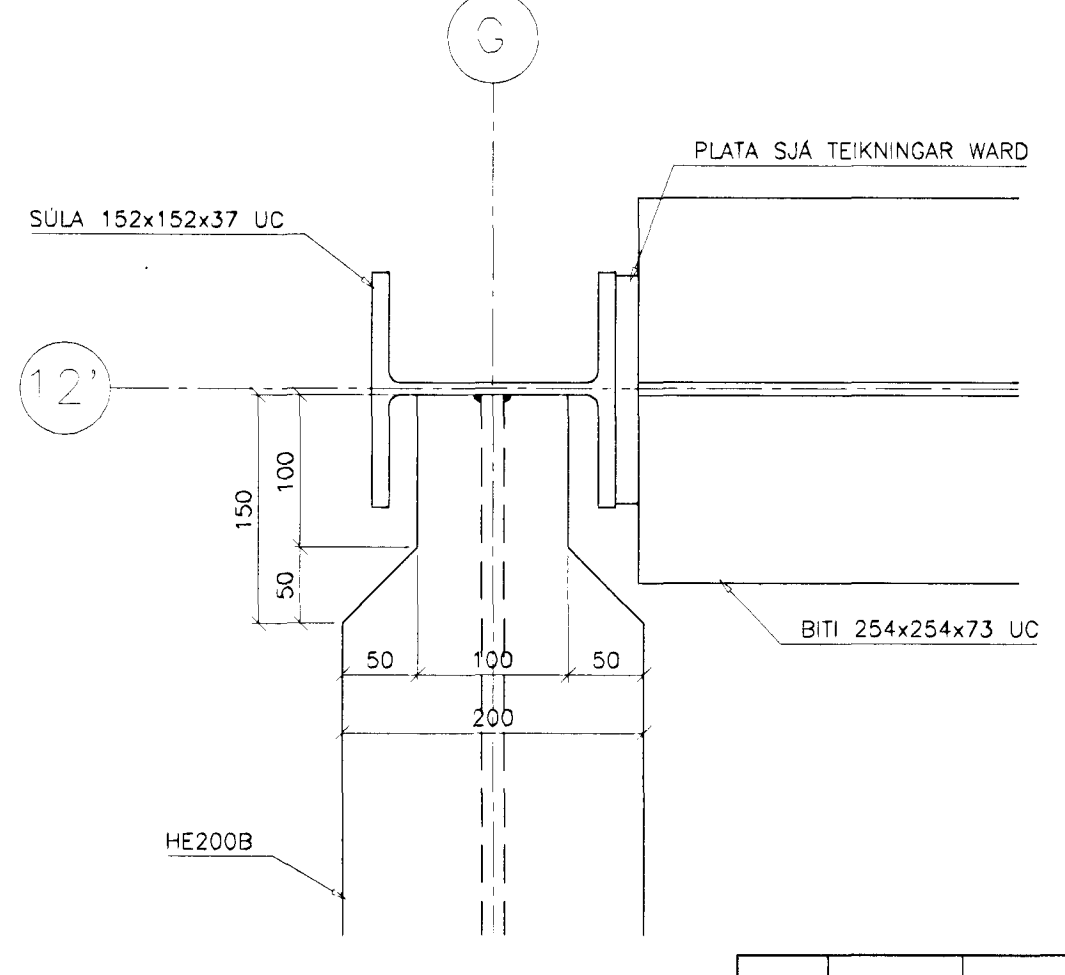

HÆD Á MILLILOFTI  
SAMKVÆMT TEIKNINGUM  
ARKITEKTS

1 SNID 1:5  
3.20/3.20

2 SNID 1:5  
3.20/3.20

3 SNID 1:5  
3.20/3.20

4 SNID 1:5  
3.20/3.20

5 SNID 1:5  
3.20/3.20

6 SNID 1:5  
3.20/3.20

7 SNID 1:5  
3.20/3.20

SKÝRINGAR  
 SULA RHS 100x100x5  
 UPPHENGJA RHS100x100x5  
 SUDUR SKULU VERA Í SUDUFLOKKI A

		<b>VBV Verkræðistofa</b> <b>Bjarna Viðarssonar ehf</b> <small>Síðumula 20, 108 Pvk, sími 588 62 88, fax 588 08 69</small> <i>T.S. Við. 110261-9979</i>		ÍDNSKÓLINN Í HAFNARFIRÐI BURÐARVIRKI	
		Malt: Teiknað: BV MA Hönnað: BV Yfirfarið		STÁLVIKRI - MILLIGÓF Í VERKNAMSHLUTA	
Nr.	Dags	Breyting:	Af	T. nr. ISKH-3.20	Mkv. 1:20 1:5
				Dags. 10.09.1999	2-03.20