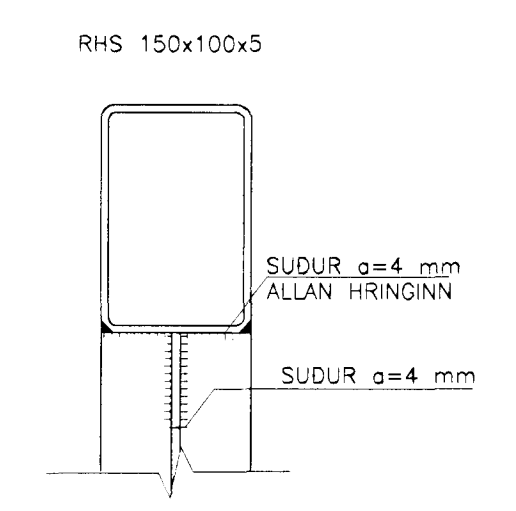

HÆD Á MILLILOFTI  
SAMKVÆMT TEIKNINGUM  
ARKITEKTS

1 SNID 1:5  
3.20/3.20

2 SNID 1:5  
3.20/3.20

3 SNID 1:5  
3.20/3.20

4 SNID 1:5  
3.20/3.20

5 SNID 1:5  
3.20/3.20

6 SNID 1:5  
3.20/3.20

7 SNID 1:5  
3.20/3.20

SKÝRINGAR  
 SULA RHS 100x100x5  
 UPPHENGJA RHS100x100x5  
 SUDUR SKULU VERA Í SUDUFLOKKI A

		<b>VBV Verkræðistofa</b> <b>Bjarna Viðarssonar ehf</b> <small>Síðumula 20, 108 Pvk, sími 588 62 88, fax 588 08 69</small> <i>T.S. Við. 110261-9979</i>		ÍDNSKÓLINN Í HAFNARFIRÐI BURÐARVIRKI	
		Malt: Teiknað: BV MA Hönnað: BV Yfirfarið		STÁLVIKRI - MILLIGÓF Í VERKNAMSHLUTA	
Nr.	Dags	Breyting:	Af	T. nr. ISKH-3.20	Mkv. 1:20 1:5
				Dags. 10.09.1999	2-03.20