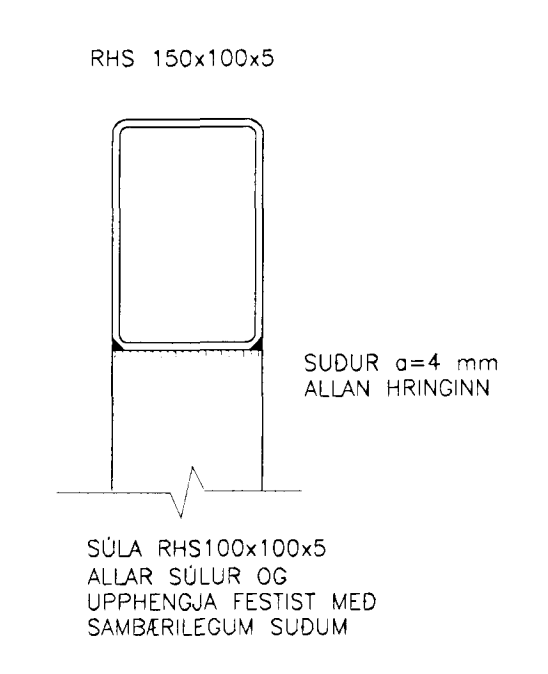

HÆD Á MILLILOFTI  
SAMKVÆMT TEIKNINGUM  
ARKITEKTS

1 SNID 1:5  
3.20/3.20

2 SNID 1:5  
3.20/3.20

3 SNID 1:5  
3.20/3.20

4 SNID 1:5  
3.20/3.20

5 SNID 1:5  
3.20/3.20

6 SNID 1:5  
3.20/3.20

7 SNID 1:5  
3.20/3.20

SKÝRINGAR  
 SULA RHS 100x100x5  
 UPPHENGJA RHS100x100x5  
 SUDUR SKULU VERA Í SUDUFLOKKI A

		<b>VBV Verkræðistofa</b> <b>Bjarna Viðarssonar ehf</b> <small>Síðumula 20, 108 Pvk, sími 588 62 88, fax 588 08 69</small> <i>T.S. Við. 110261-9979</i>		ÍDNSKÓLINN Í HAFNARFIRÐI BURÐARVIRKI	
		Malt: Teiknað: BV MA Hönnað: BV Yfirfarið		STÁLVIKRI - MILLIGÓF Í VERKNAMSHLUTA	
Nr.	Dags	Breyting:	Af	T. nr. ISKH-3.20	Mkv. 1:20 1:5
				Dags. 10.09.1999	2-03.20