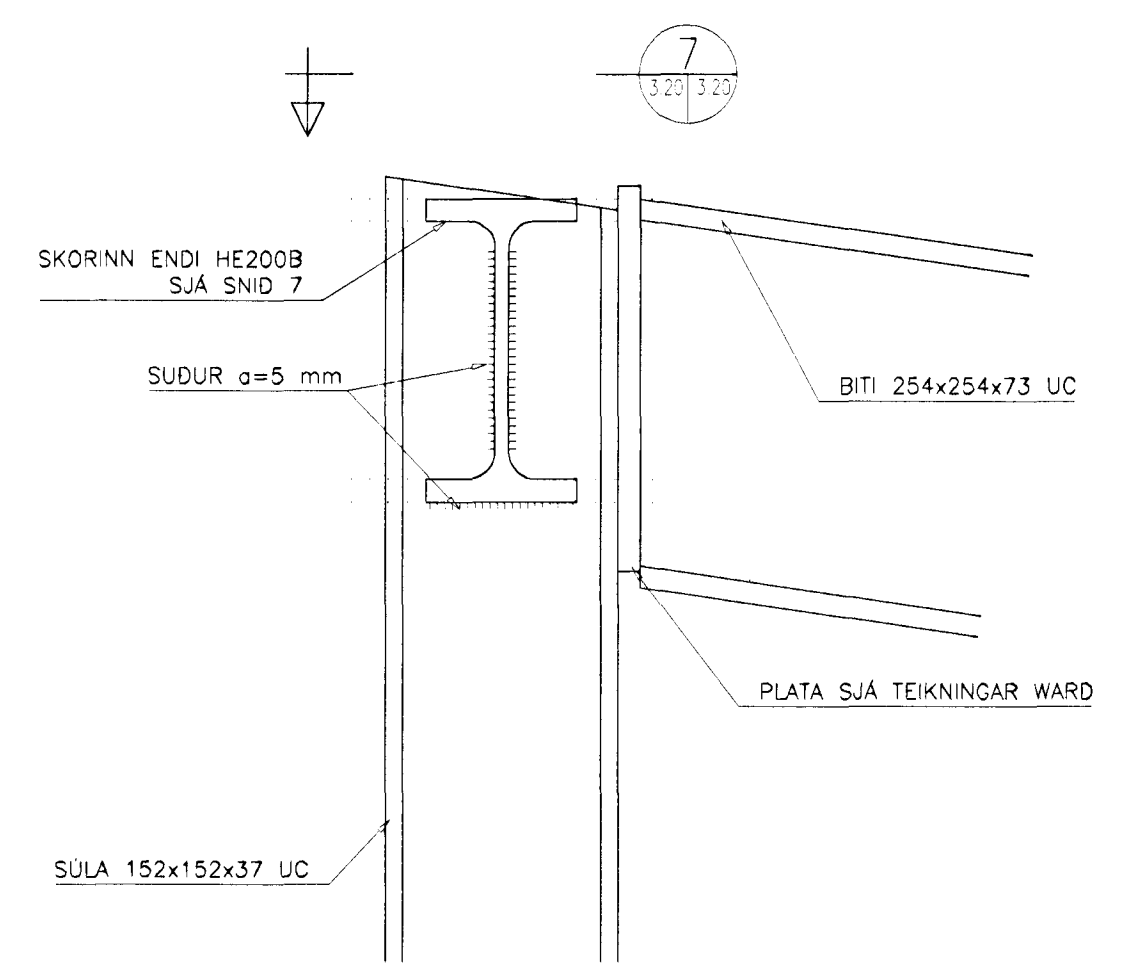

HÆD Á MILLILOFTI  
SAMKVÆMT TEIKNINGUM  
ARKITEKTS

1 SNID 1:5  
3.20/3.20

2 SNID 1:5  
3.20/3.20

3 SNID 1:5  
3.20/3.20

4 SNID 1:5  
3.20/3.20

5 SNID 1:5  
3.20/3.20

6 SNID 1:5  
3.20/3.20

7 SNID 1:5  
3.20/3.20

SKÝRINGAR  
 SULA RHS 100x100x5  
 UPPHENGJA RHS100x100x5  
 SUDUR SKULU VERA Í SUDUFLOKKI A

		<b>VBV Verkræðistofa</b> <b>Bjarna Viðarssonar ehf</b> <small>Síðumula 20, 108 Pvk, sími 588 62 88, fax 588 08 69</small> <i>T.S. Við. 110261-9979</i>		ÍDNSKÓLINN Í HAFNARFIRÐI BURÐARVIRKI	
		Malt: Teiknað: BV MA Hönnað: BV Yfirfarið		STÁLVIKRI - MILLIGÓF Í VERKNAMSHLUTA	
Nr.	Dags	Breyting:	Af	T. nr. ISKH-3.20	Mkv. 1:20 1:5
				Dags. 10.09.1999	2-03.20