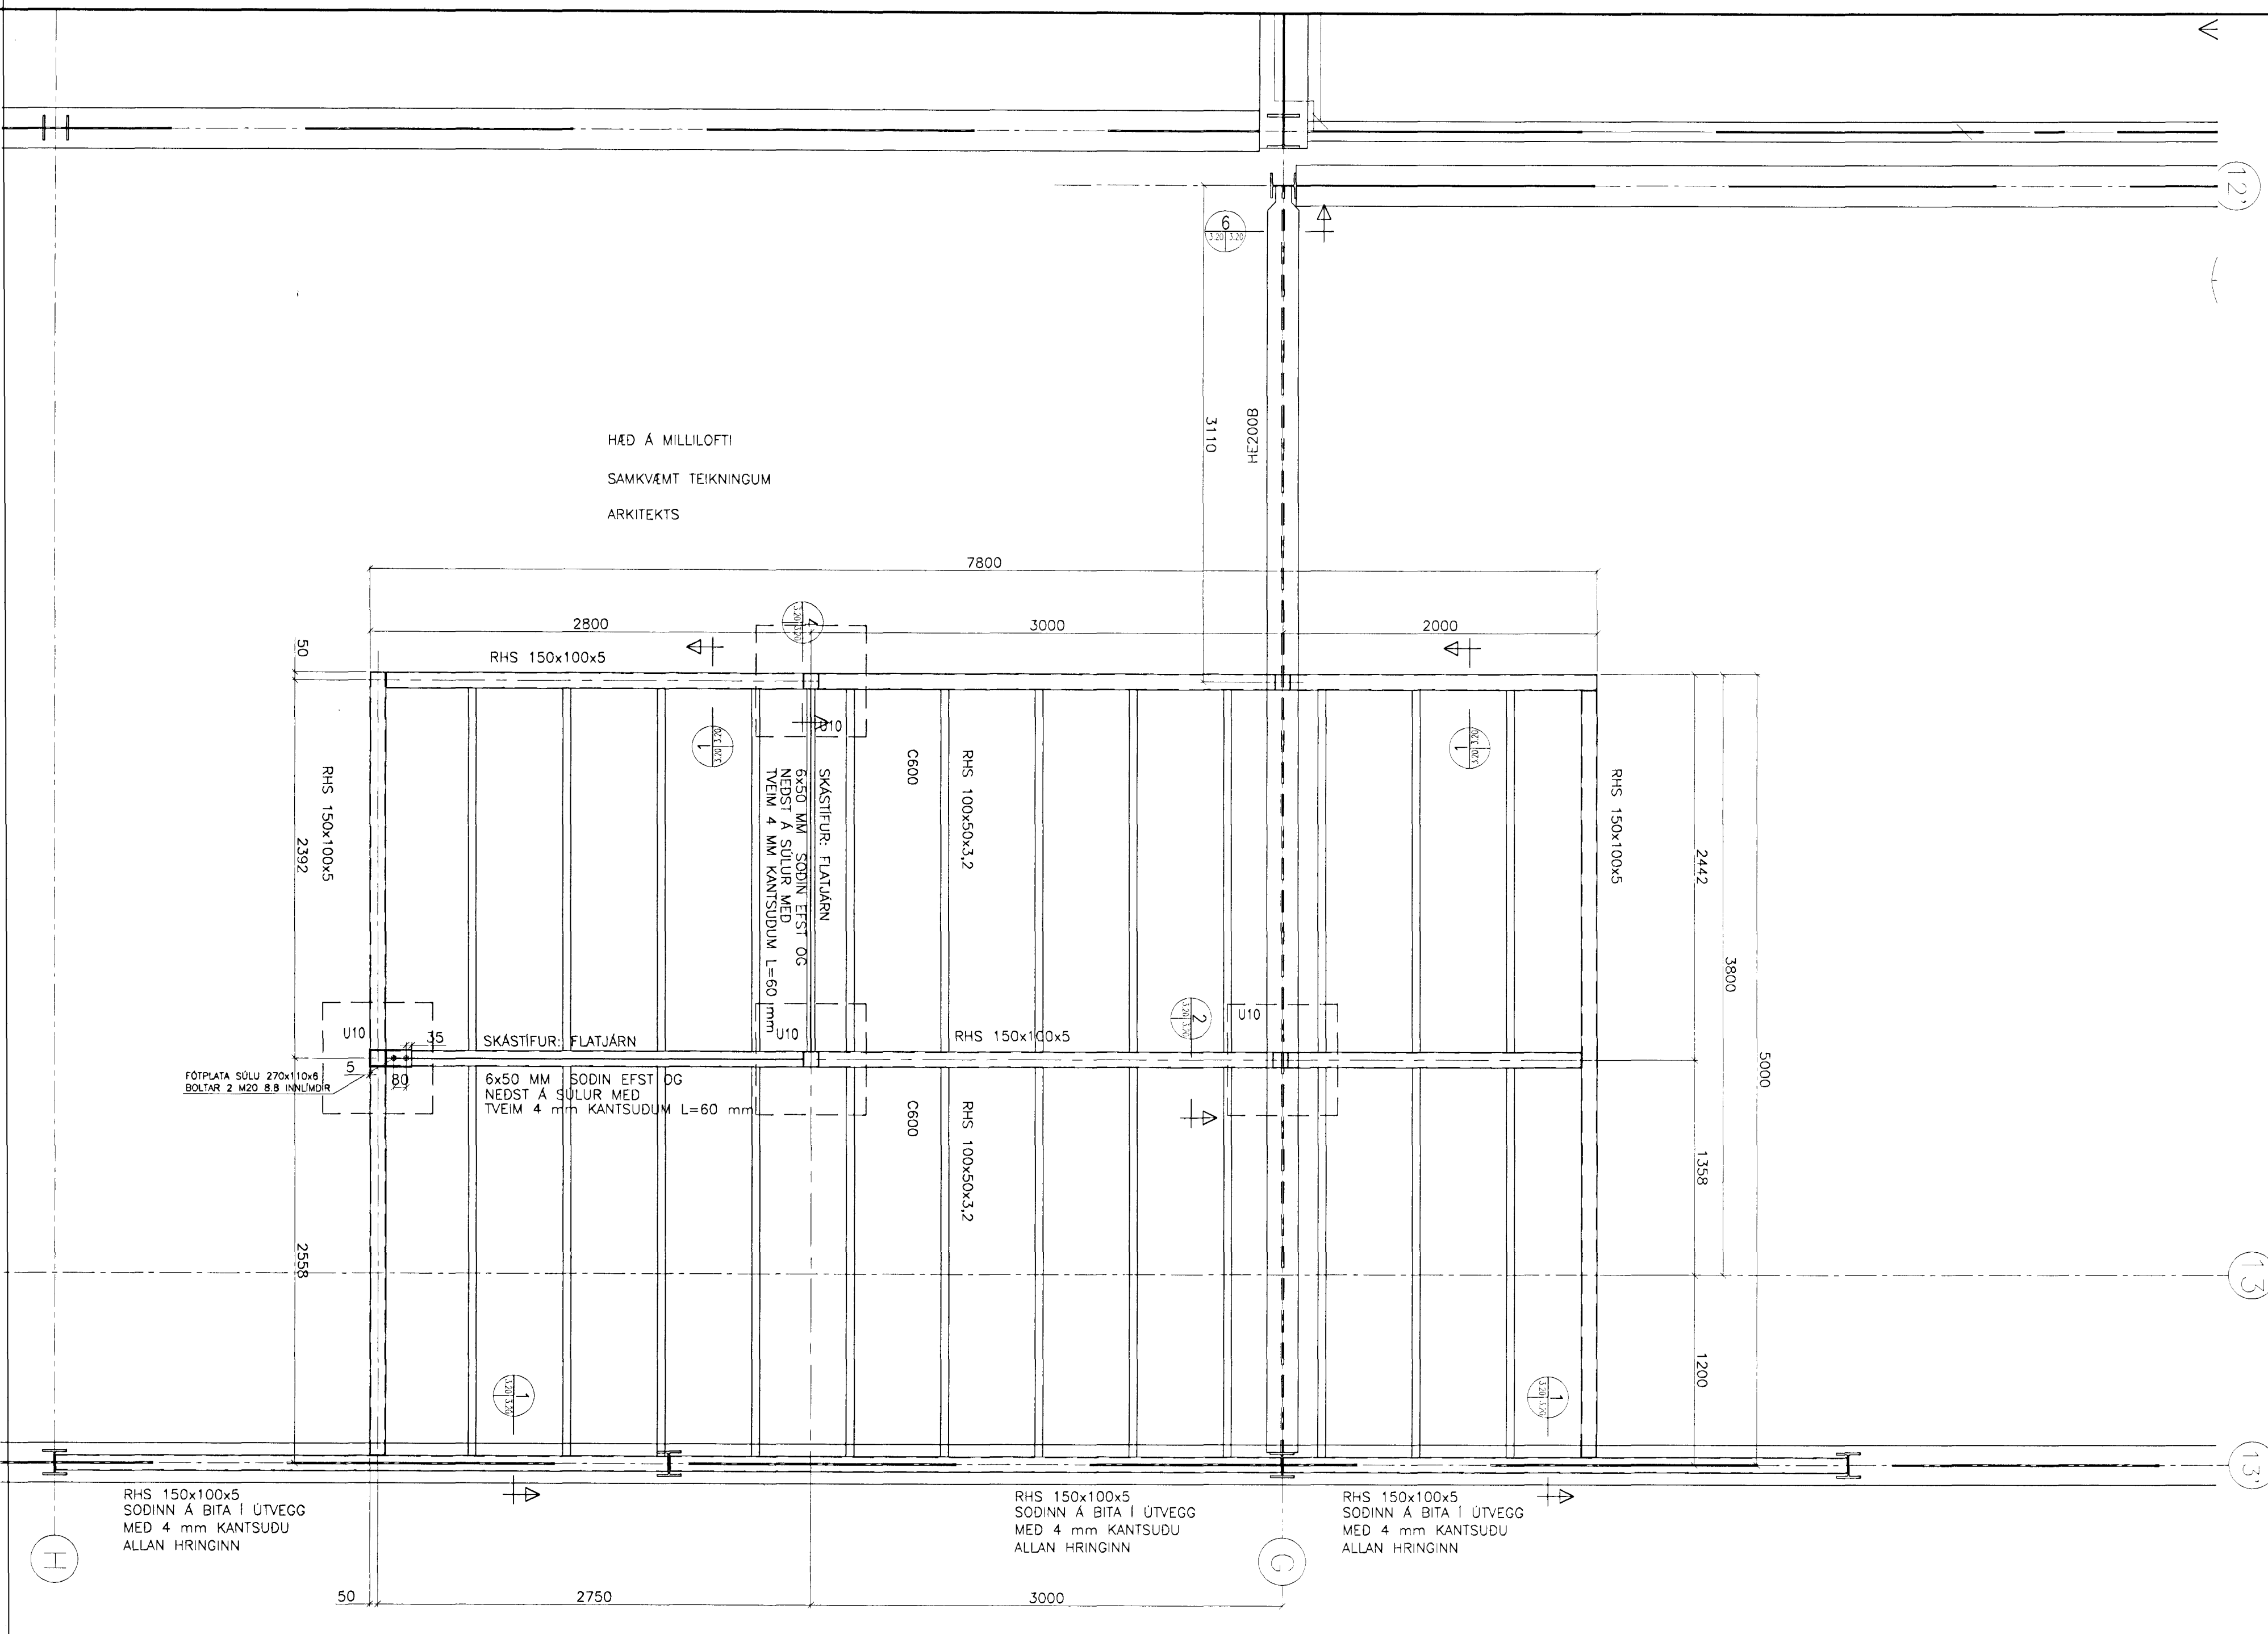

HÆD Á MILLILOFTI  
SAMKVÆMT TEIKNINGUM  
ARKITEKTS

1 SNID 1:5  
3.20/3.20

2 SNID 1:5  
3.20/3.20

3 SNID 1:5  
3.20/3.20

4 SNID 1:5  
3.20/3.20

5 SNID 1:5  
3.20/3.20

6 SNID 1:5  
3.20/3.20

7 SNID 1:5  
3.20/3.20

SKÝRINGAR  
 SULA RHS 100x100x5  
 UPPHENGJA RHS100x100x5  
 SUDUR SKULU VERA Í SUDUFLOKKI A

		<b>VBV Verkræðistofa</b> <b>Bjarna Viðarssonar ehf</b> <small>Síðumula 20, 108 Pvk, sími 588 62 88, fax 588 08 69</small> <i>T.S. Við. 110261-9979</i>		ÍDNSKÓLINN Í HAFNARFIRÐI BURÐARVIRKI	
		Malt: Teiknað: BV MA Hönnað: BV Yfirfarið		STÁLVIKRI - MILLIGÓF Í VERKNAMSHLUTA	
Nr.	Dags	Breyting:	Af	T. nr. ISKH-3.20	Mkv. 1:20 1:5
				Dags. 10.09.1999	2-03.20