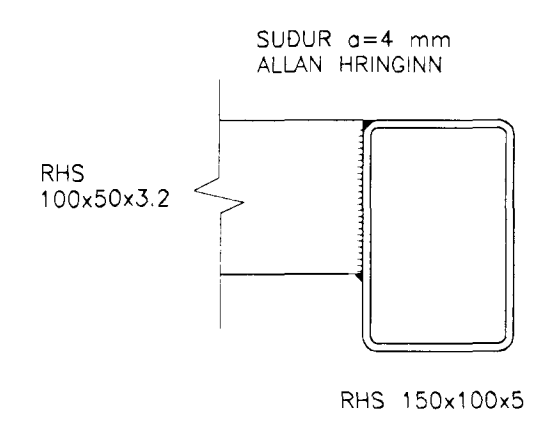

HÆD Á MILLILOFTI  
SAMKVÆMT TEIKNINGUM  
ARKITEKTS

1 SNID 1:5  
3.20/3.20

2 SNID 1:5  
3.20/3.20

3 SNID 1:5  
3.20/3.20

4 SNID 1:5  
3.20/3.20

5 SNID 1:5  
3.20/3.20

6 SNID 1:5  
3.20/3.20

7 SNID 1:5  
3.20/3.20

SKÝRINGAR  
 SULA RHS 100x100x5  
 UPPHENGJA RHS100x100x5  
 SUDUR SKULU VERA Í SUDUFLOKKI A

		<b>VBV Verkræðistofa</b> <b>Bjarna Viðarssonar ehf</b> <small>Síðumula 20, 108 Pvk, sími 588 62 88, fax 588 08 69</small> <i>T.S. Við. 110261-9979</i>		ÍDNSKÓLINN Í HAFNARFIRÐI BURÐARVIRKI	
		Malt: Teiknað: BV MA Hönnað: BV Yfirfarið		STÁLVIKRI - MILLIGÓF Í VERKNAMSHLUTA	
Nr.	Dags	Breyting:	Af	T. nr. ISKH-3.20	Mkv. 1:20 1:5
				Dags. 10.09.1999	2-03.20