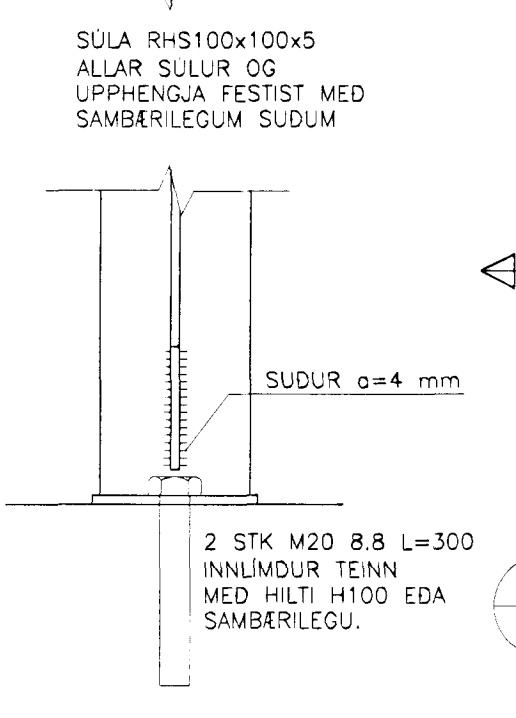

HÆD Á MILLILOFTI  
SAMKVÆMT TEIKNINGUM  
ARKITEKTS

1 SNID 1:5  
3.20/3.20

2 SNID 1:5  
3.20/3.20

3 SNID 1:5  
3.20/3.20

4 SNID 1:5  
3.20/3.20

5 SNID 1:5  
3.20/3.20

6 SNID 1:5  
3.20/3.20

7 SNID 1:5  
3.20/3.20

SKÝRINGAR  
 SULA RHS 100x100x5  
 UPPHENGJA RHS100x100x5  
 SUDUR SKULU VERA Í SUDUFLOKKI A

		<b>VBV Verkræðistofa</b> <b>Bjarna Viðarssonar ehf</b> <small>Síðumula 20, 108 Pvk, sími 588 62 88, fax 588 08 69</small> <i>T.S. Við. 110261-9979</i>		ÍDNSKÓLINN Í HAFNARFIRÐI BURÐARVIRKI	
		Malt: Teiknað: BV MA Hönnað: BV Yfirfarið		STÁLVIKRI - MILLIGÓF Í VERKNAMSHLUTA	
Nr.	Dags	Breyting:	Af	T. nr. ISKH-3.20	Mkv. 1:20 1:5
				Dags. 10.09.1999	2-03.20