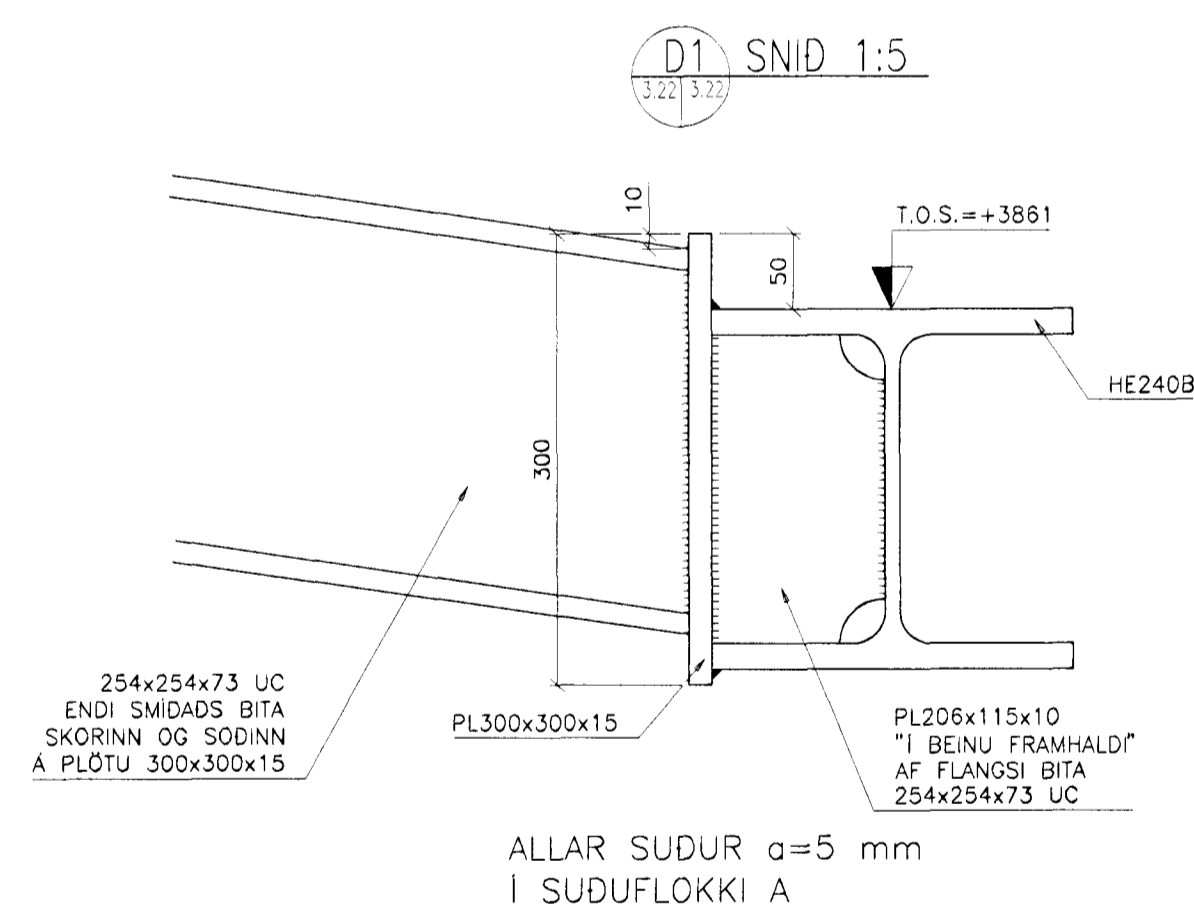

GRUNNMYND 1:20

SKÝRINGAR

STÁLGÆÐI HE-B BITA Á ÞESSARI TEIKNINGU ERU S235 (St.37)
SUDUR Á ÞESSARI TEIKNINGU ERU Í SUDUFLOKKI A

		VBV Verkfræðistofa Bjarna Viðarssonar ehf <small>Símannila 20, 108 Pfk, sími 588 82 88, fax 588 08 88</small>		ÍÐNSKÓLINN Í HAFNARFIRÐI BURÐARVIRKI	
		Mælt: <i>V. J.</i> Teiknað: MA Hönnuð: BV MA Yfirfarið:		STÁLVIRKI STÁLBITI Í STAÐ SÓLU Í PKT. I 9	
Nr:	Dags	Breyting:	AF	T. nr. ISKH-3.22	Mkv. 1:20 1:5
				Dags. 09.06.1999	2-3.22