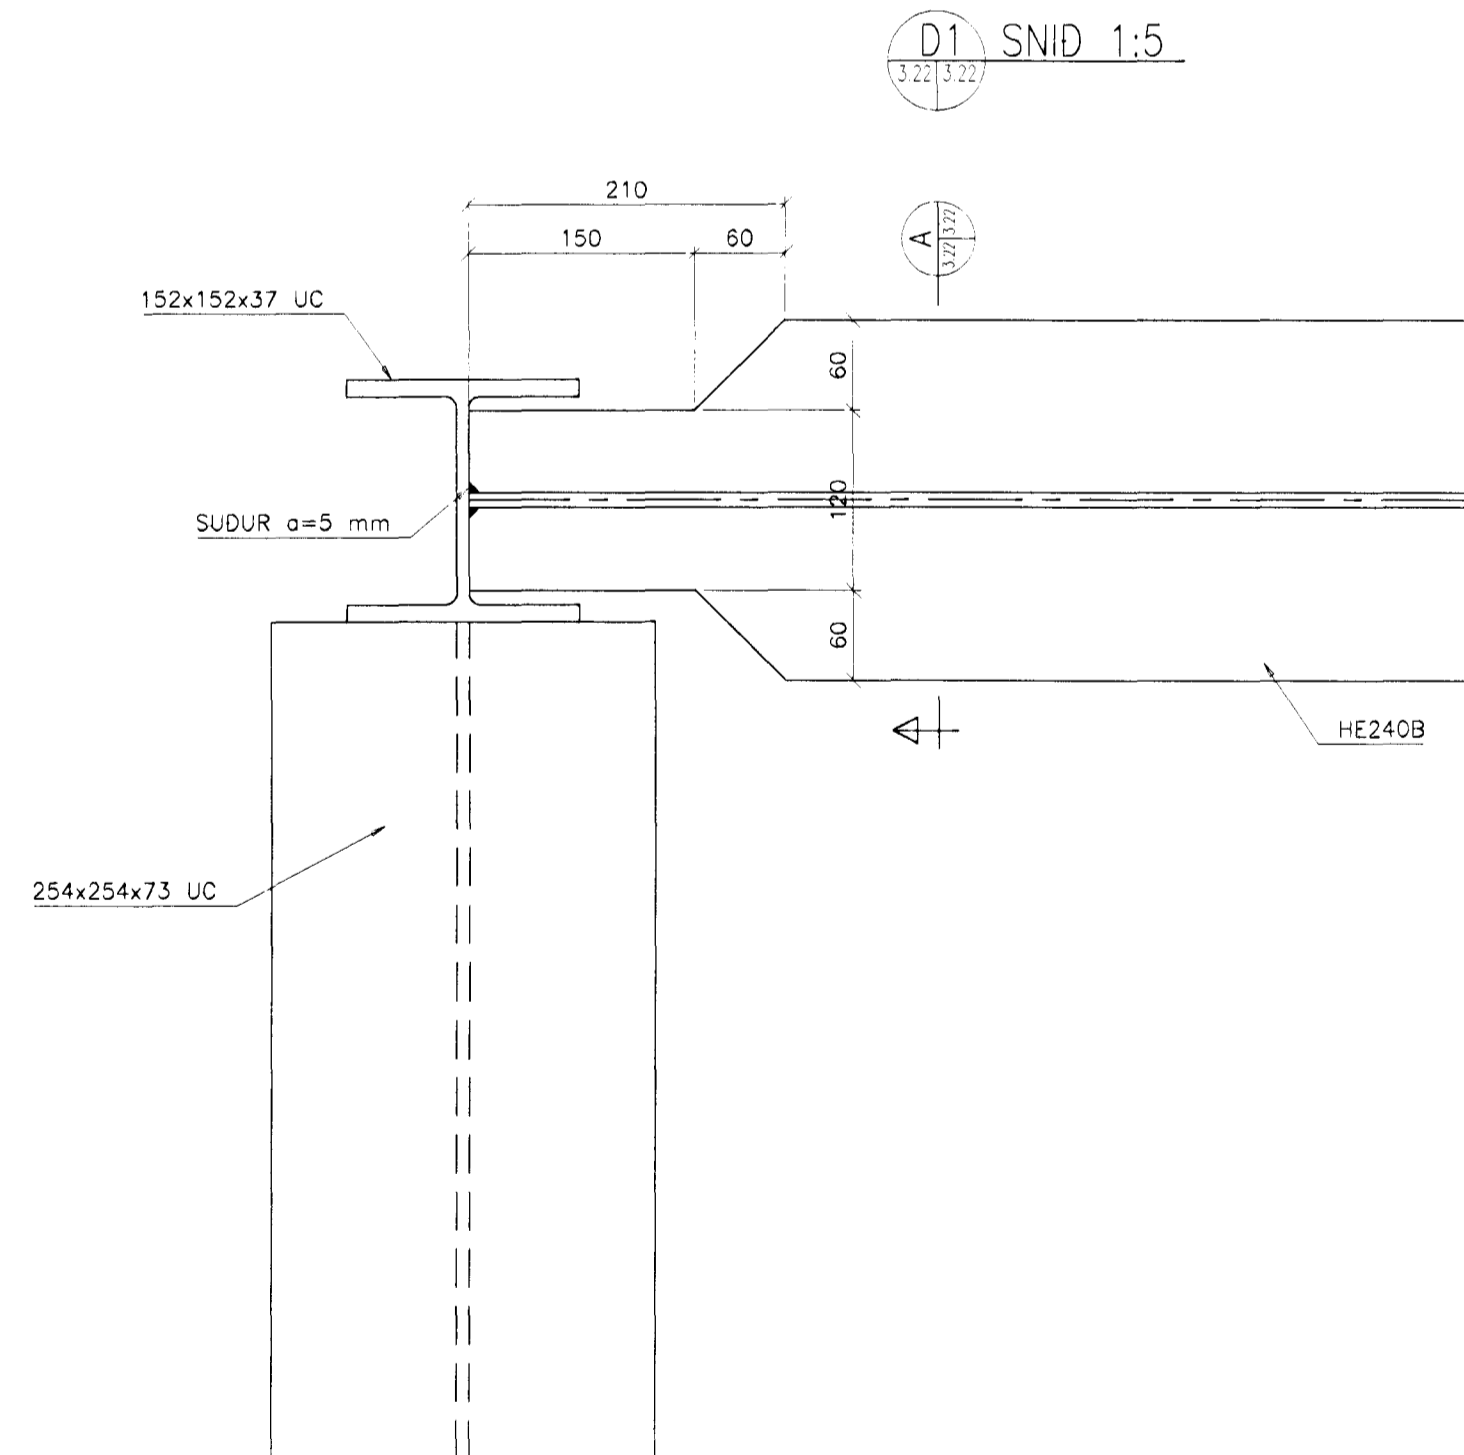

GRUNNMYND 1:20

SKÝRINGAR

STÁLGÆÐI HE-B BITA Á ÞESSARI TEIKNINGU ERU S235 (St.37)
SUDUR Á ÞESSARI TEIKNINGU ERU Í SUDUFLOKKI A

		VBV Verkfræðistofa Bjarna Viðarssonar ehf <small>Símannila 20, 108 Pfk, sími 588 82 88, fax 588 08 88</small>		ÍÐNSKÓLINN Í HAFNARFIRÐI BURÐARVIRKI	
		Mælt: <i>V. J.</i> Teiknað: MA Hönnuð: BV MA Yfirfarið:		STÁLVIRKI STÁLBITI Í STAÐ SÓLU Í PKT. I 9	
Nr:	Dags	Breyting:	AF	T. nr. ISKH-3.22	Mkv. 1:20 1:5
				Dags. 09.06.1999	2-3.22