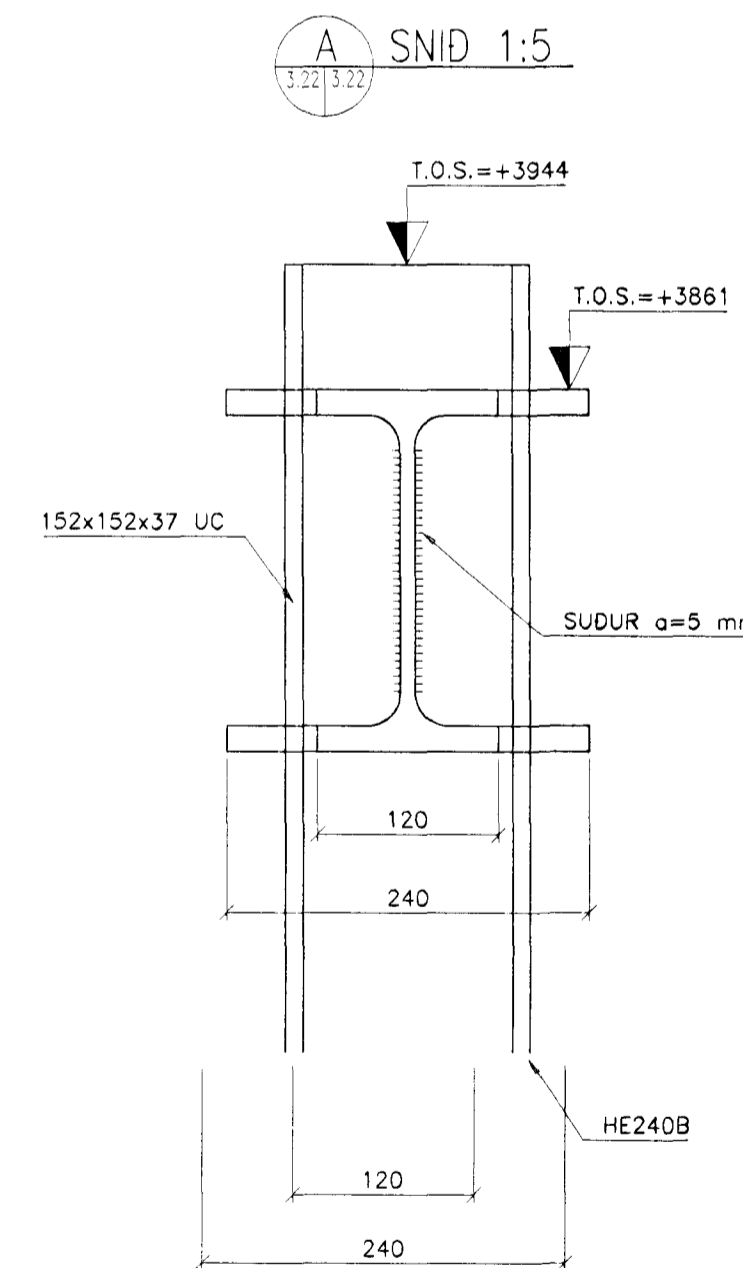

GRUNNMYND 1:20

SKÝRINGAR

STÁLGÆÐI HE-B BITA Á ÞESSARI TEIKNINGU ERU S235 (St.37)
SUDUR Á ÞESSARI TEIKNINGU ERU Í SUDUFLOKKI A

		VBV Verkfræðistofa Bjarna Viðarssonar ehf <small>Símannila 20, 108 Pfk, sími 588 82 88, fax 588 08 88</small>		ÍÐNSKÓLINN Í HAFNARFIRÐI BURÐARVIRKI	
		Mælt: <i>V. J.</i> Teiknað: MA Hönnuð: BV MA Yfirfarið:		STÁLVIRKI STÁLBITI Í STAÐ SÓLU Í PKT. I 9	
Nr:	Dags	Breyting:	AF	T. nr. ISKH-3.22	Mkv. 1:20 1:5
				Dags. 09.06.1999	2-3.22