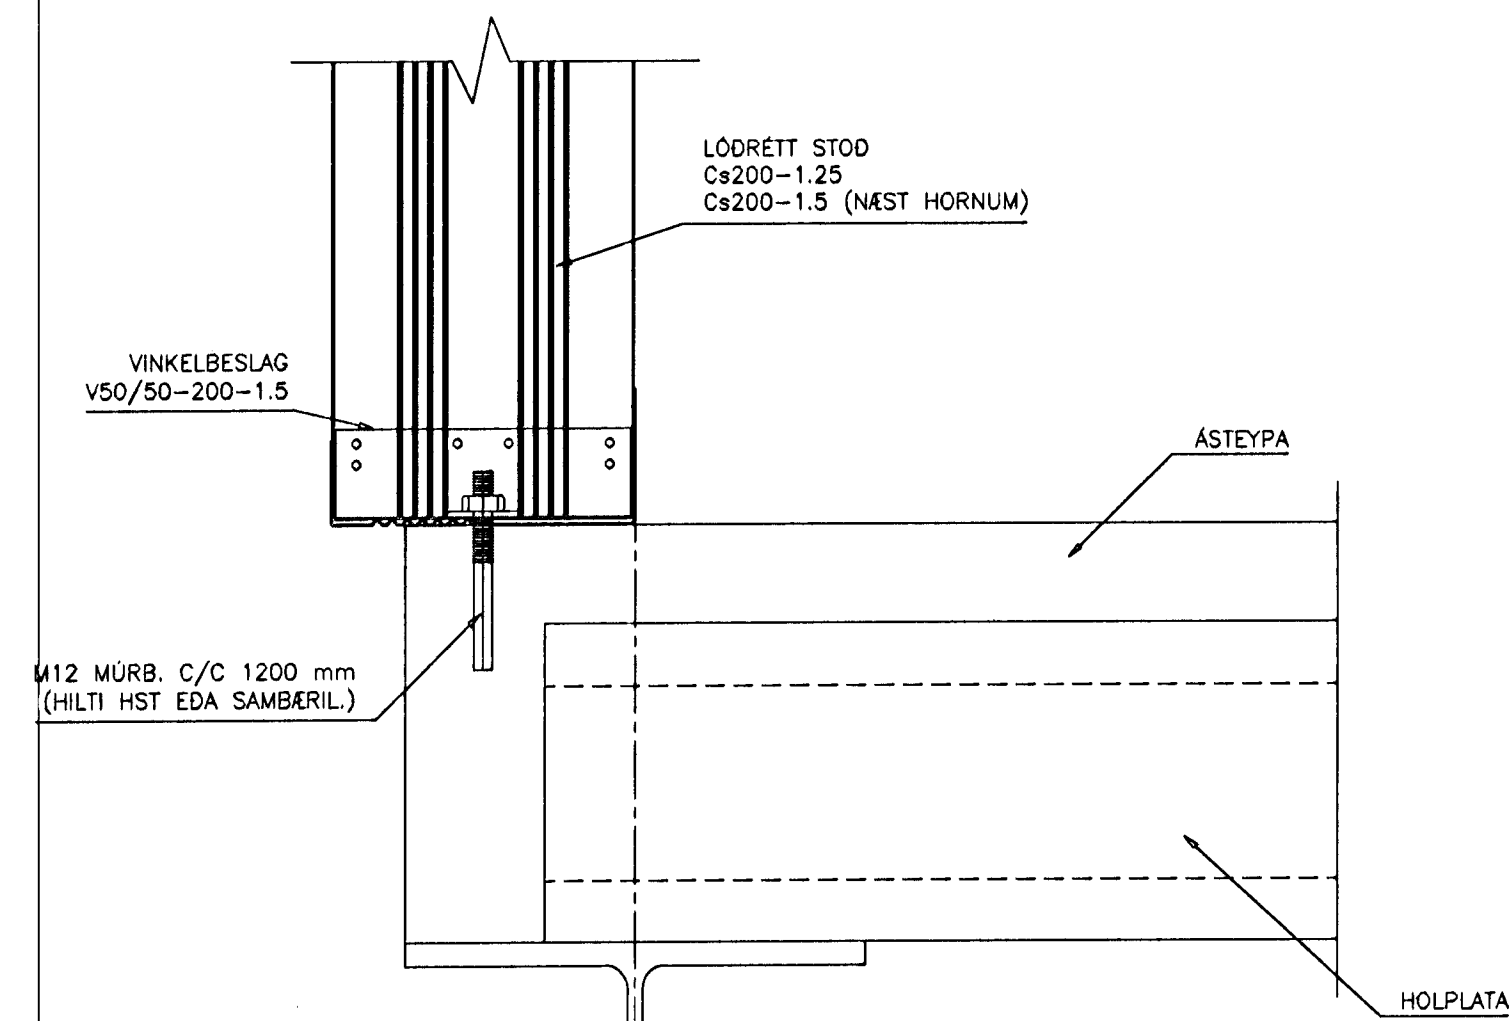

ÚTVEGGUR LÁGBYGGINGAR – SÚDUHLID (LÍNA I) MILLI 11 OG 13 – 1:20

1 SNID 1:5

“VENJULEGUR ÚTVEGGUR” – NORDUR OG SÚDUHLIDAR – 1 MÓDÚLBIL – 1:20

2 SNID 1:50

3 SNID 1:50

SKÝRINGAR

ÞESSI TEIKNING SÝNIR ALMENNA ÚTFÆRSLU ÚTVEGGJA SJÁ ENNFREMUR ÚTREIKNINGA OG SKISSUR FRAMLEIÐANDA LÉTTVEGGJASTODA FRÁ 01.04.1999