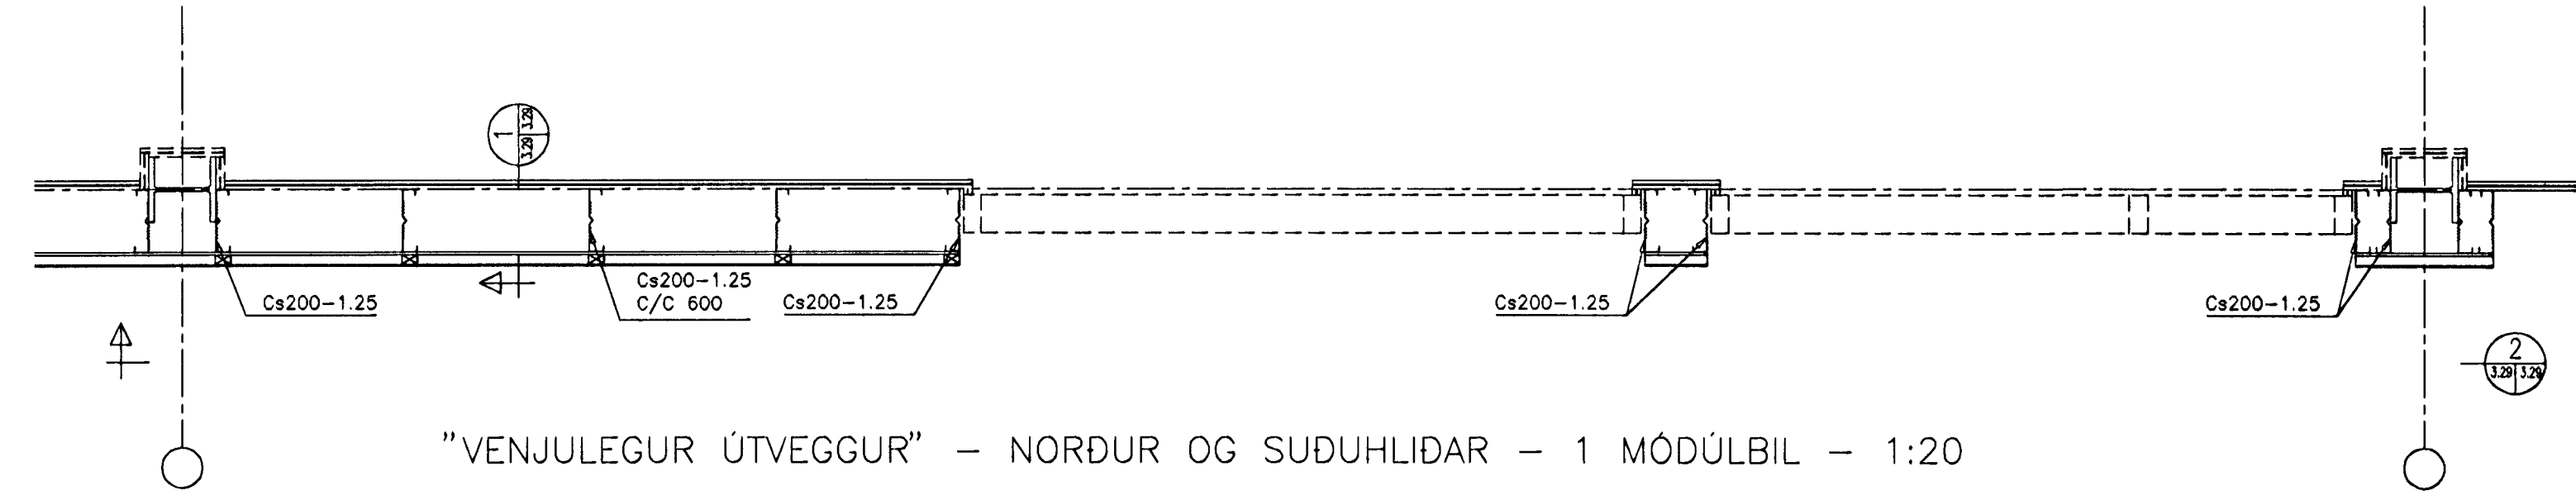

ÚTVEGGUR LÁGBYGGINGAR – SÚDUHLID (LÍNA I) MILLI 11 OG 13 – 1:20

1 SNID 1:5

“VENJULEGUR ÚTVEGGUR” – NORDUR OG SÚDUHLIDAR – 1 MÓDÚLBIL – 1:20

2 SNID 1:50

3 SNID 1:50

SKÝRINGAR

ÞESSI TEIKNING SÝNIR ALMENNA ÚTFÆRSLU ÚTVEGGJA SJÁ ENNFREMUR ÚTREIKNINGA OG SKISSUR FRAMLEIÐANDA LÉTTVEGGJASTODA FRÁ 01.04.1999