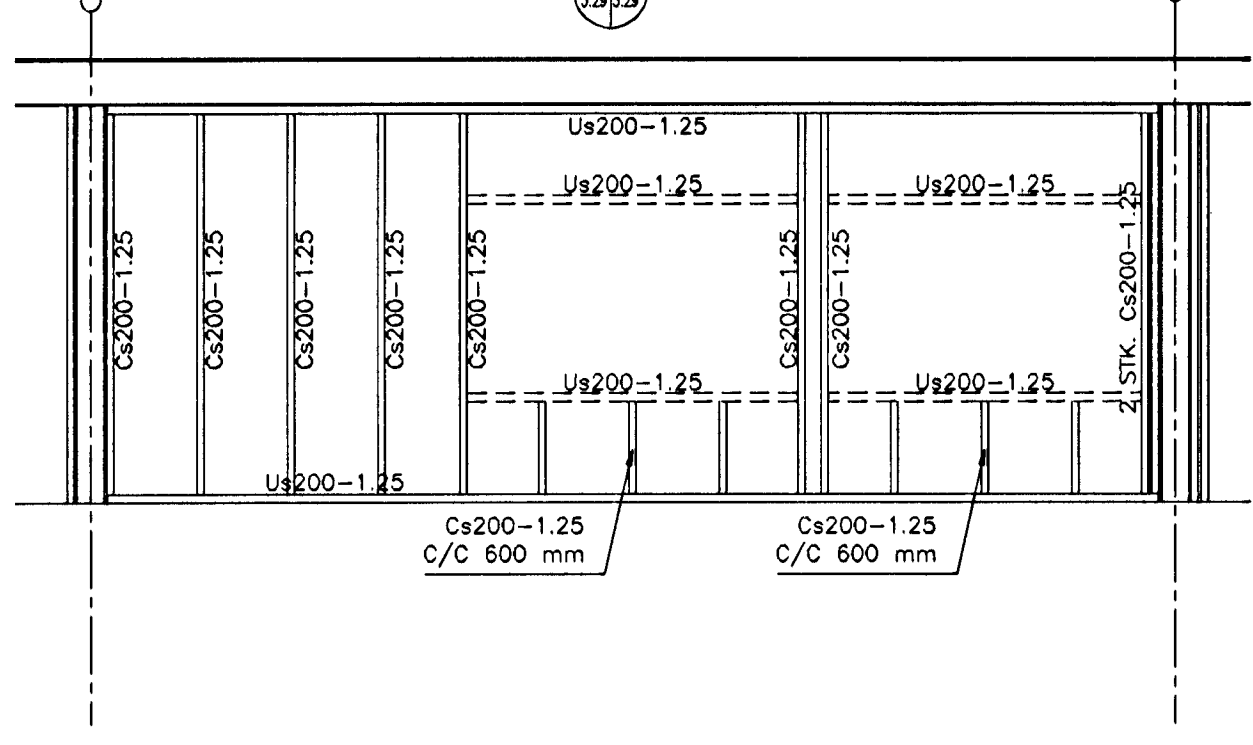

ÚTVEGGUR LÁGBYGGINGAR – SÚDUHLID (LÍNA I) MILLI 11 OG 13 – 1:20

1 SNID 1:5

“VENJULEGUR ÚTVEGGUR” – NORDUR OG SÚDUHLIDAR – 1 MÓDÚLBIL – 1:20

2 SNID 1:50

3 SNID 1:50

SKÝRINGAR

ÞESSI TEIKNING SÝNIR ALMENNA ÚTFÆRSLU ÚTVEGGJA SJÁ ENNFREMUR ÚTREIKNINGA OG SKISSUR FRAMLEIÐANDA LÉTTVEGGJASTODA FRÁ 01.04.1999