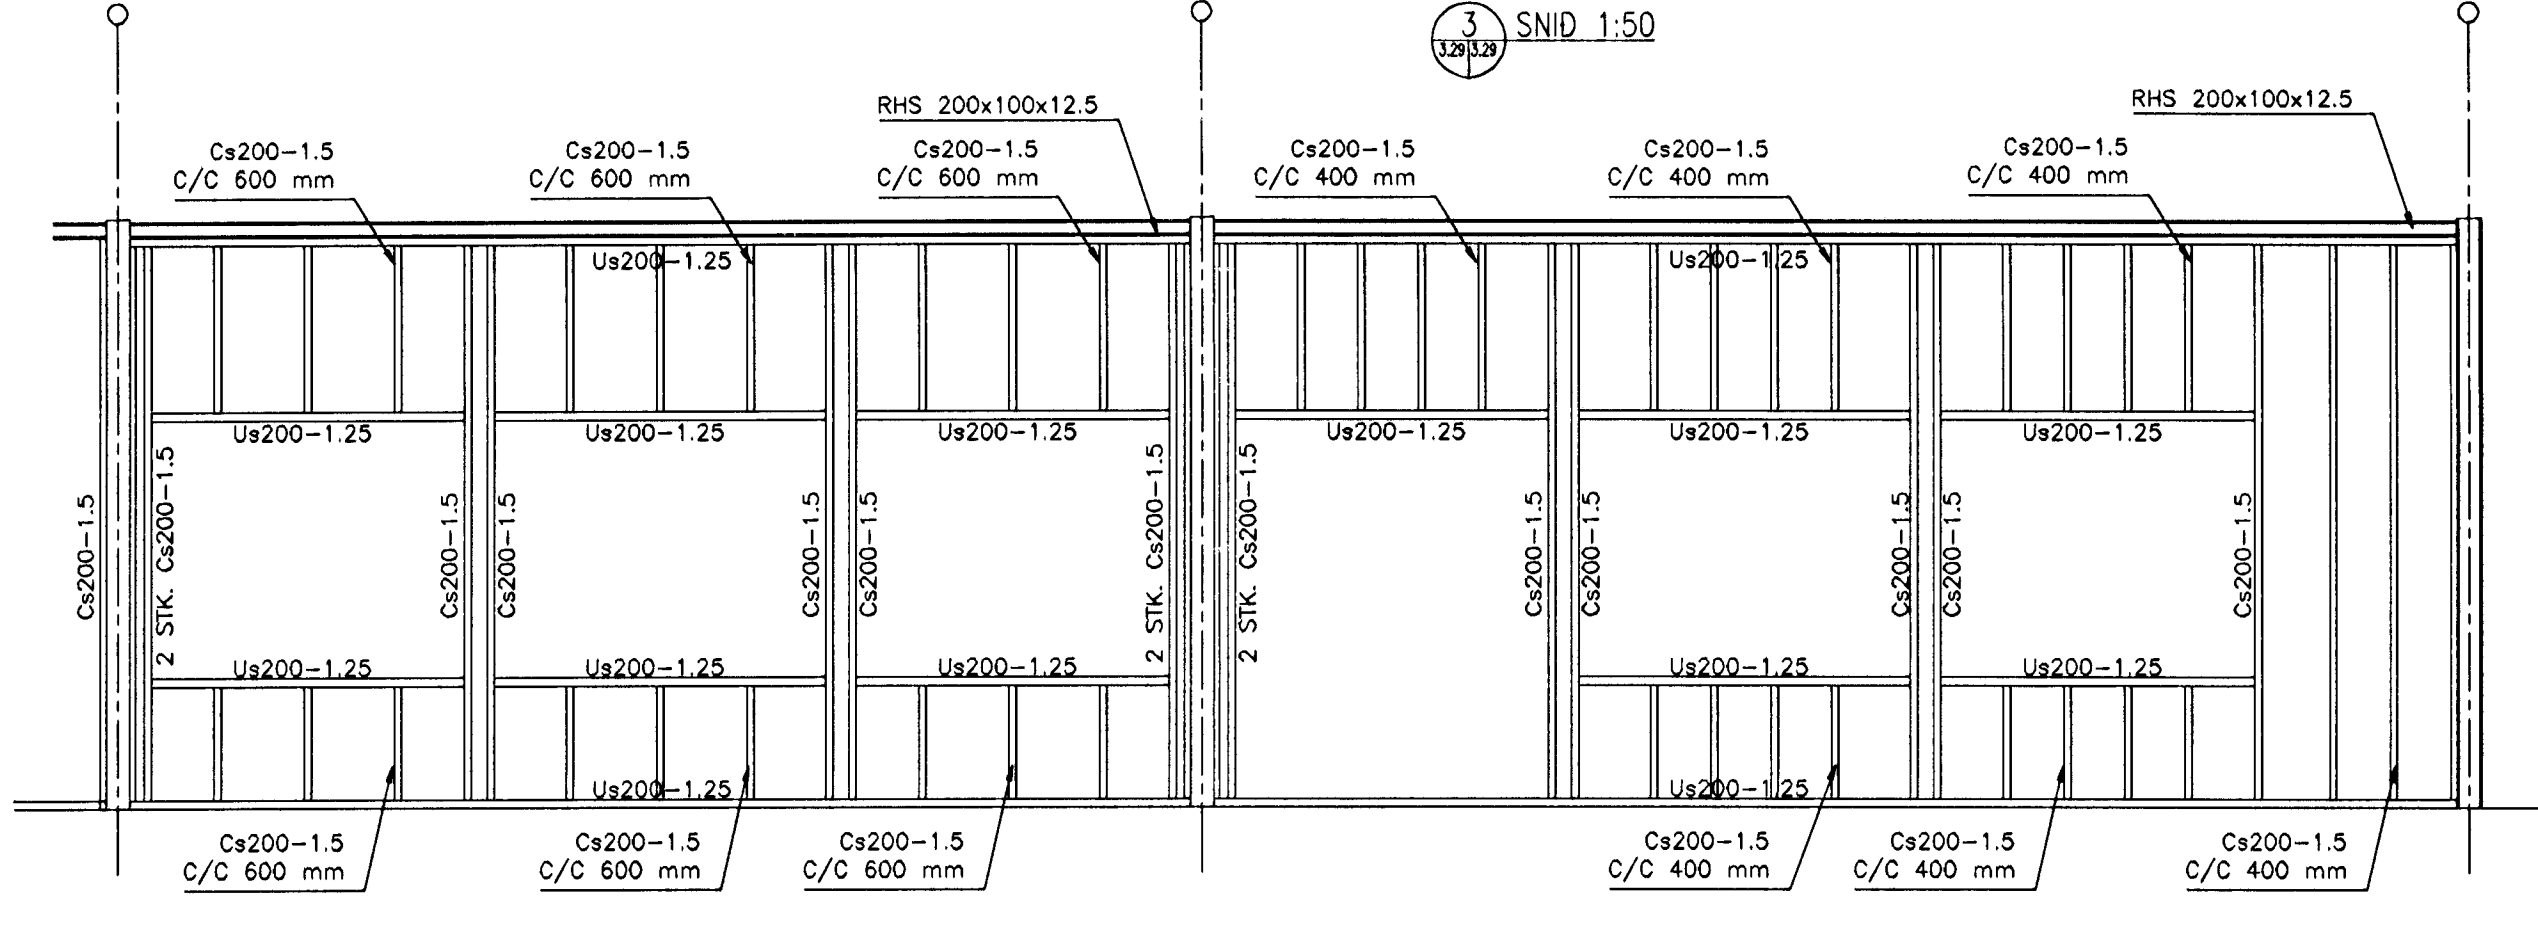

ÚTVEGGUR LÁGBYGGINGAR – SÚDUHLID (LÍNA I) MILLI 11 OG 13 – 1:20

1 SNID 1:5

“VENJULEGUR ÚTVEGGUR” – NORDUR OG SÚDUHLIDAR – 1 MÓDÚLBIL – 1:20

2 SNID 1:50

3 SNID 1:50

SKÝRINGAR

ÞESSI TEIKNING SÝNIR ALMENNA ÚTFÆRSLU ÚTVEGGJA SJÁ ENNFREMUR ÚTREIKNINGA OG SKISSUR FRAMLEIÐANDA LÉTTVEGGJASTODA FRÁ 01.04.1999