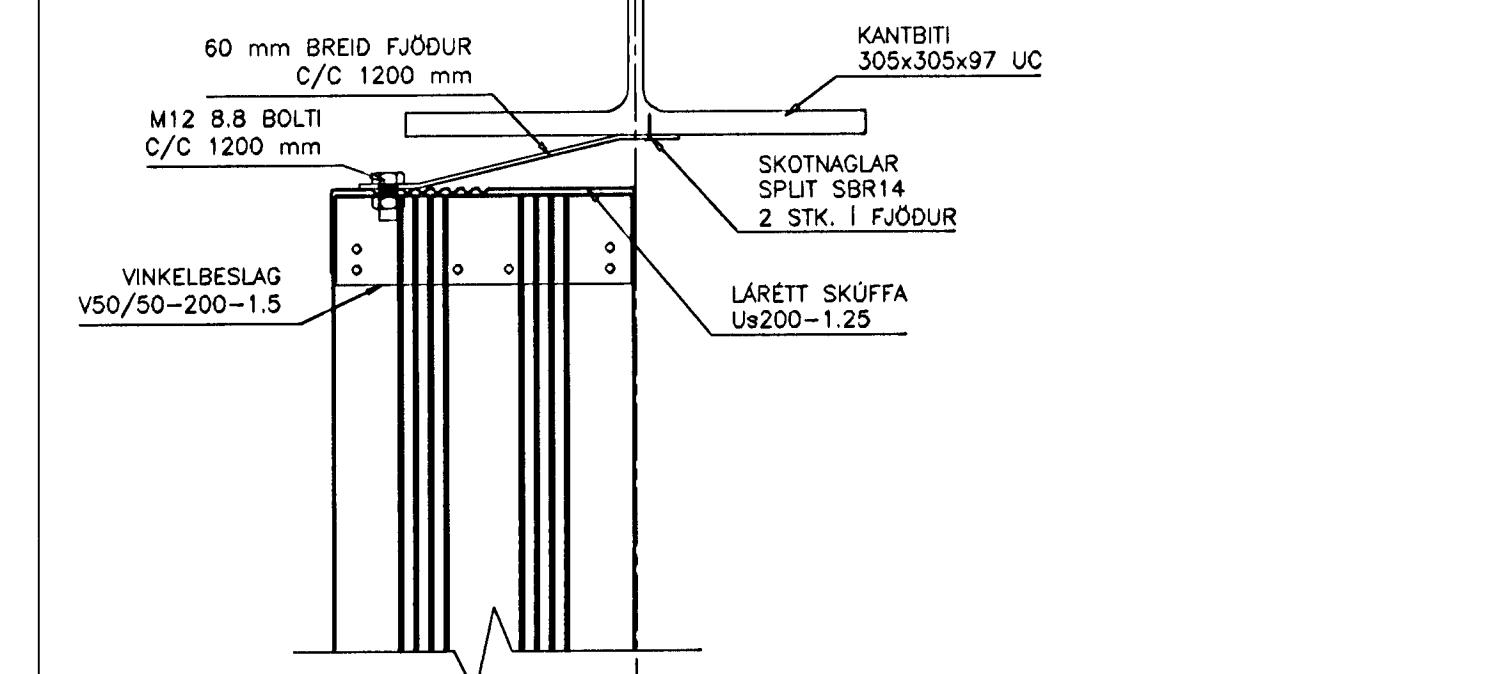

ÚTVEGGUR LÁGBYGGINGAR – SÚDUHLID (LÍNA I) MILLI 11 OG 13 – 1:20

1 SNID 1:5

“VENJULEGUR ÚTVEGGUR” – NORDUR OG SÚDUHLIDAR – 1 MÓDÚLBIL – 1:20

2 SNID 1:50

3 SNID 1:50

SKÝRINGAR

ÞESSI TEIKNING SÝNIR ALMENNA ÚTFÆRSLU ÚTVEGGJA SJÁ ENNFREMUR ÚTREIKNINGA OG SKISSUR FRAMLEIÐANDA LÉTTVEGGJASTODA FRÁ 01.04.1999