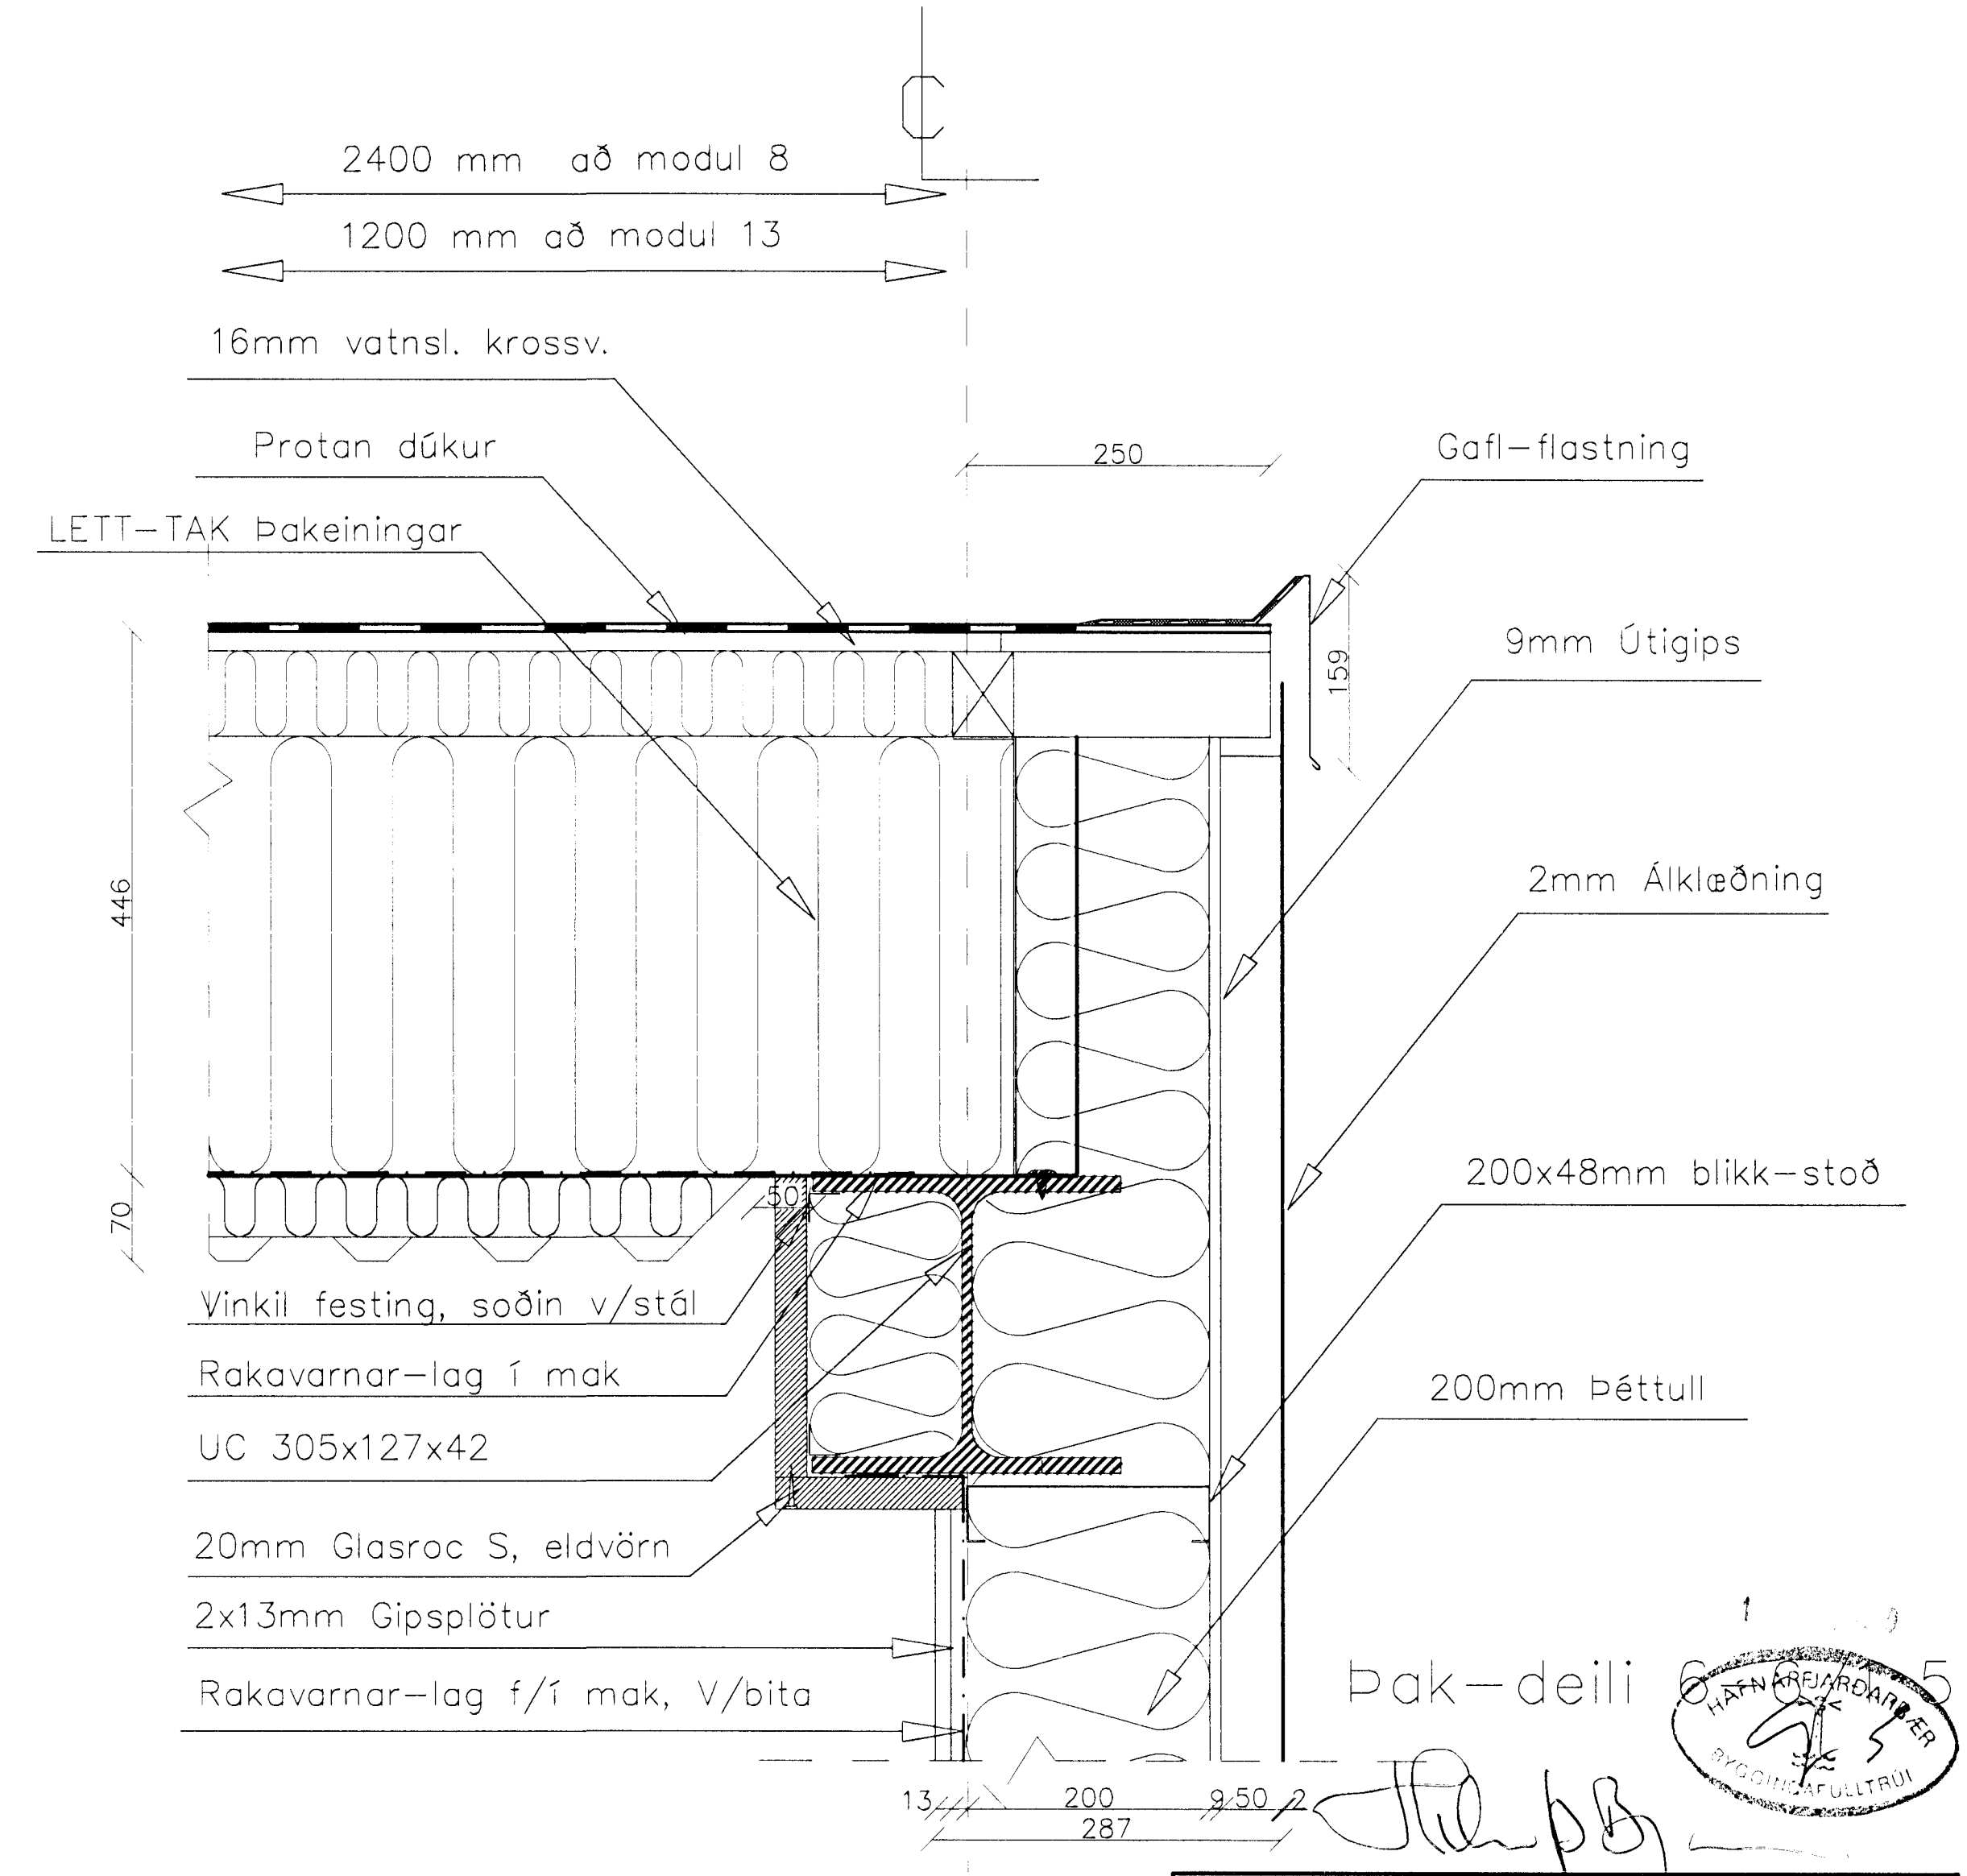

pAK-EININGA PLAN (EFRA pAK), 1:100

pAK-EININGA PLAN (NEÐRA pAK), 1:100

pak-deili 5

"PRINCIP" TEIKNINGAR

ÞRITT.	DAÐS	LIÐING

IÐNSKÓLINN Í HAFNARFIRÐI  
 FLATAHRAUN 12  
 BRUNAEIL  
 KLÆÐNING STÁLS (BURDAVIRKI)  
 MALKV: 1:200 - 1:5 DAÐS: 18.06.99  
 1-1.10  
 ARBOTEKTASTOFA  
 FINNS BJÖRGVINSÓNAR OG  
 HILMARS ÞÓRS BJÖRNSSONAR  
 REPERTASTÍÐI 10  
 101 REYKJAVÍK  
 Sími 591 1400  
 FAX 562 4505  
 arkitekt@mahof.is