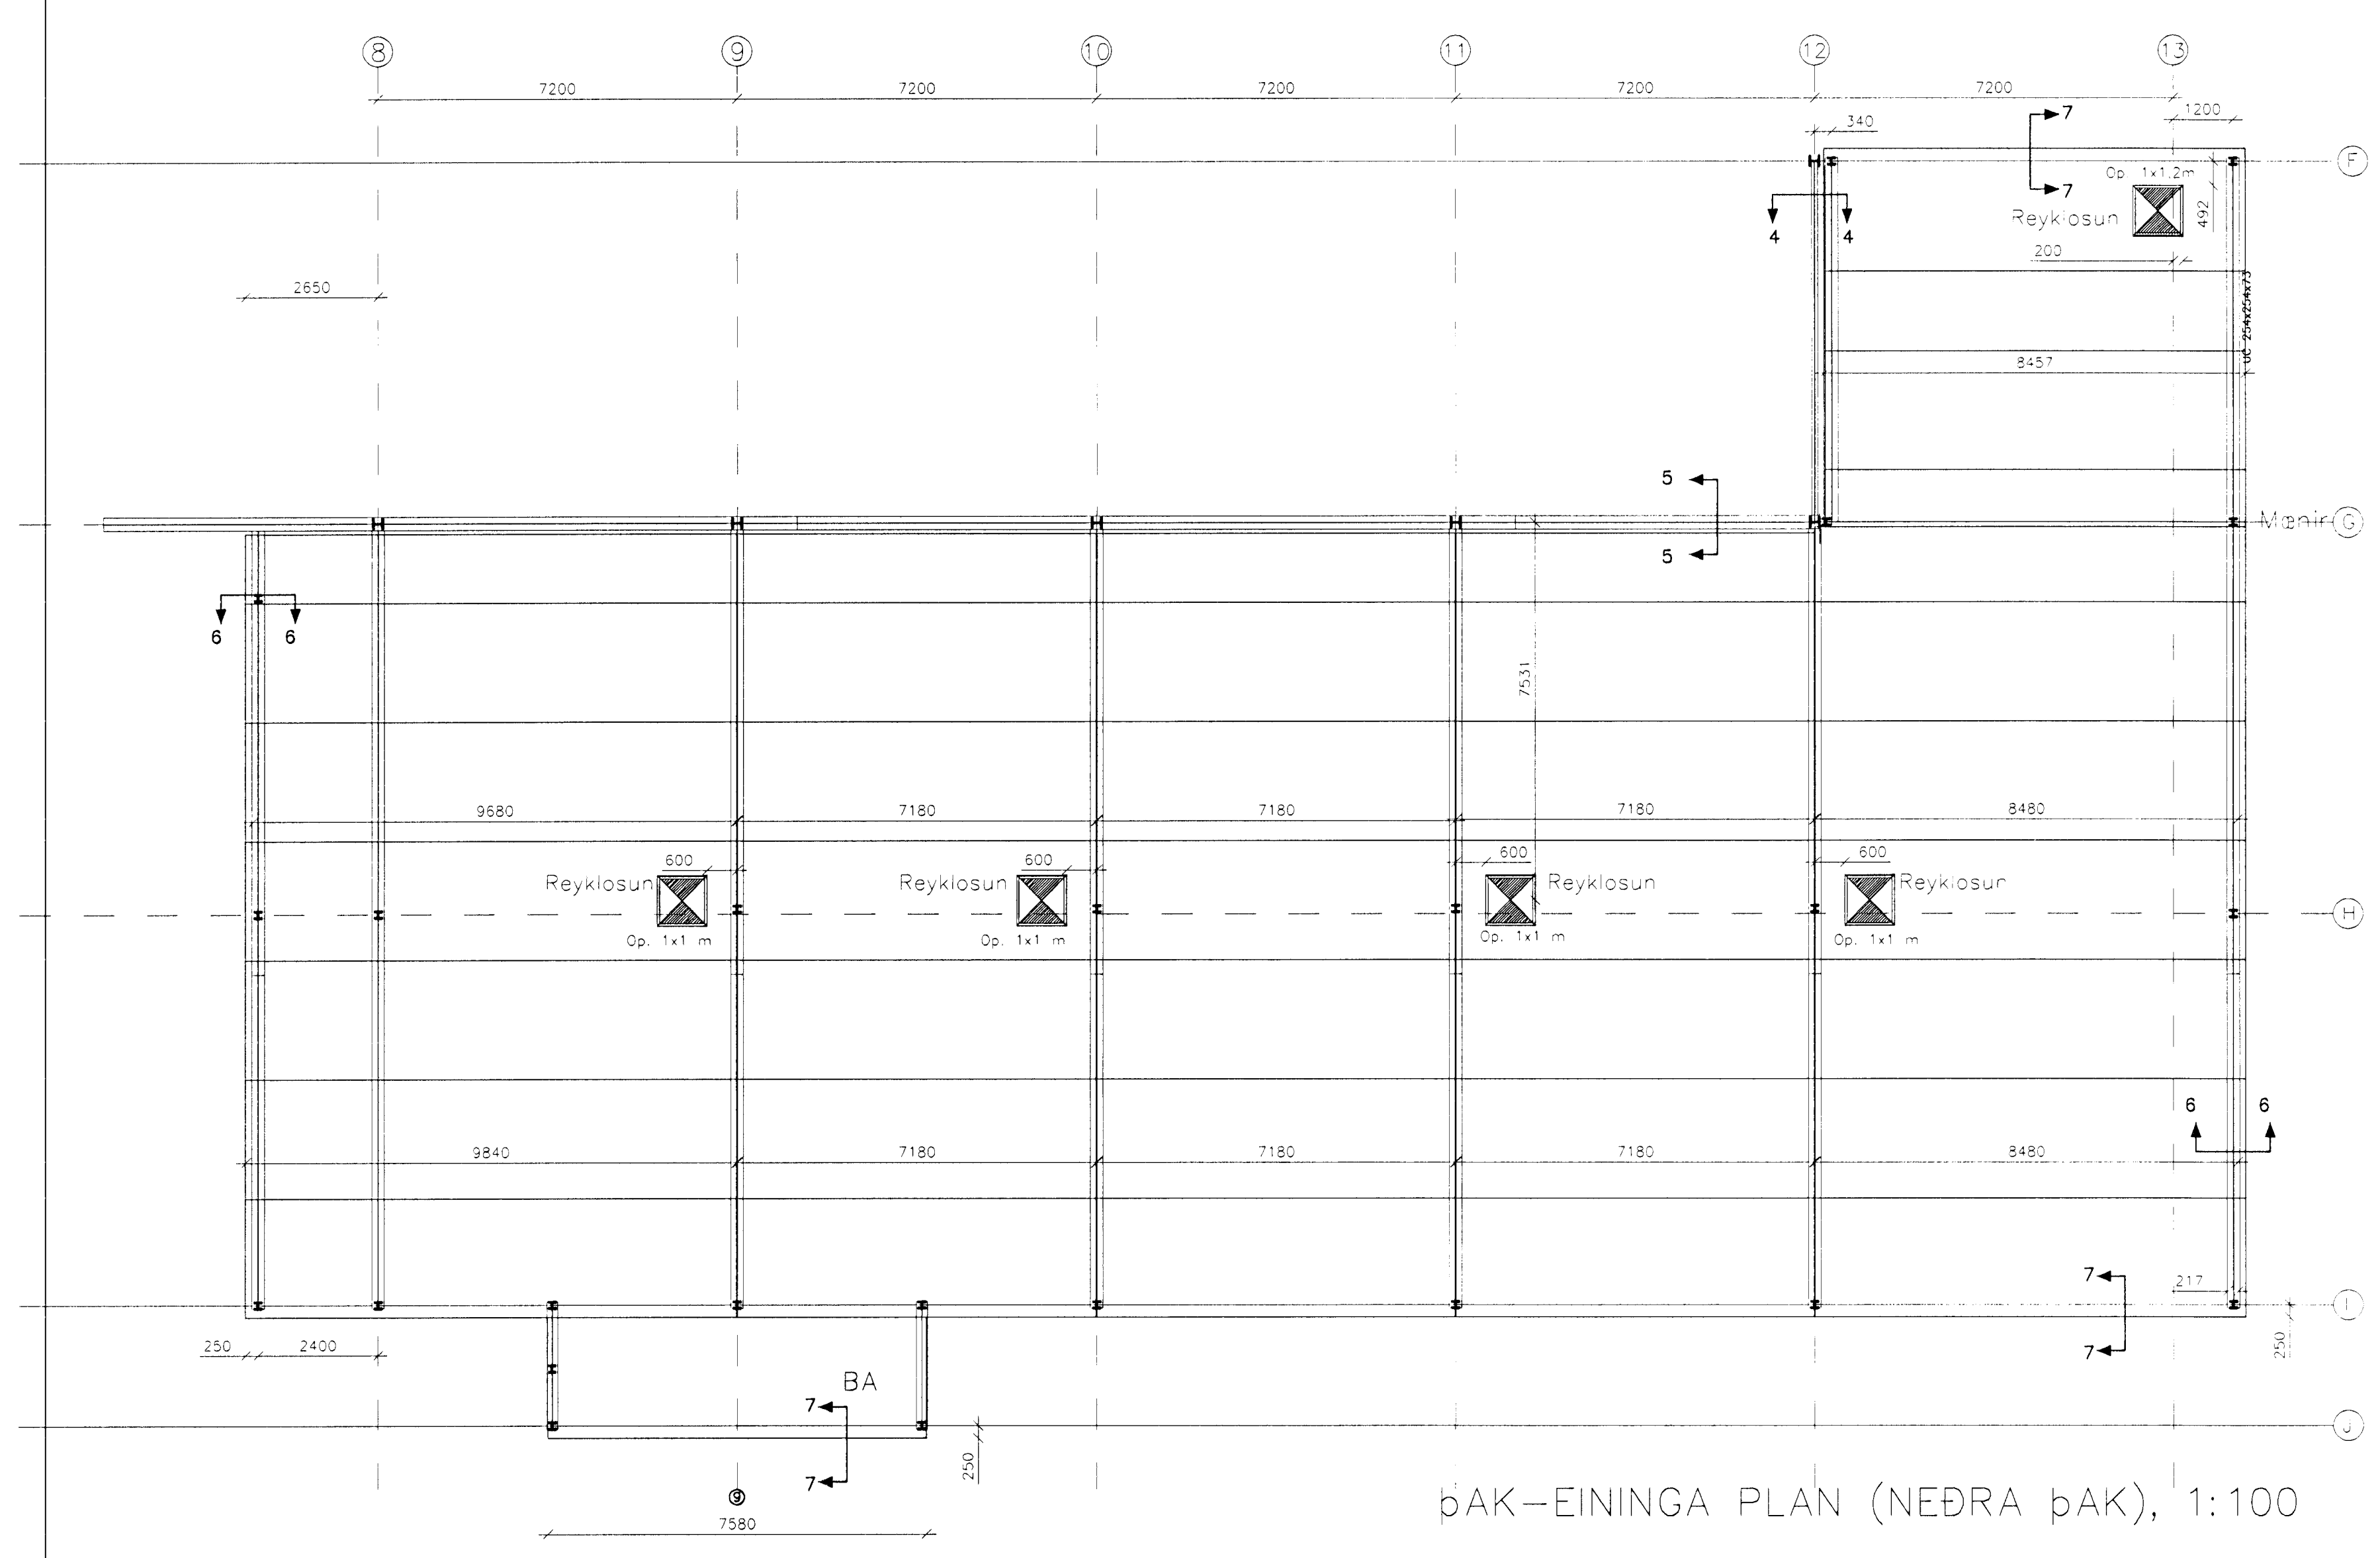

pAK-EININGA PLAN (EFRA pAK), 1:100

pAK-EININGA PLAN (NEÐRA pAK), 1:100

pak-deili 5

"PRINCIP" TEIKNINGAR

ÞRITT.	DAÐS	LIÐING

IÐNSKÓLINN Í HAFNARFIRÐI  
 FLATAHRAUN 12  
 BRUNAEIL  
 KLÆÐNING STÁLS (BURDAVIRKI)  
 MALKV: 1:200 - 1:5 DAÐS: 18.06.99  
 1-1.10  
 ARBOTEKTASTOFA  
 FINNS BJÖRGVINSÓNAR OG  
 HILMARS ÞÓRS BJÖRNSSONAR  
 REPERTASTÍÐI 10  
 101 REYKJAVÍK  
 Sími 591 1400  
 FAX 562 4505  
 arkitekt@mahof.is