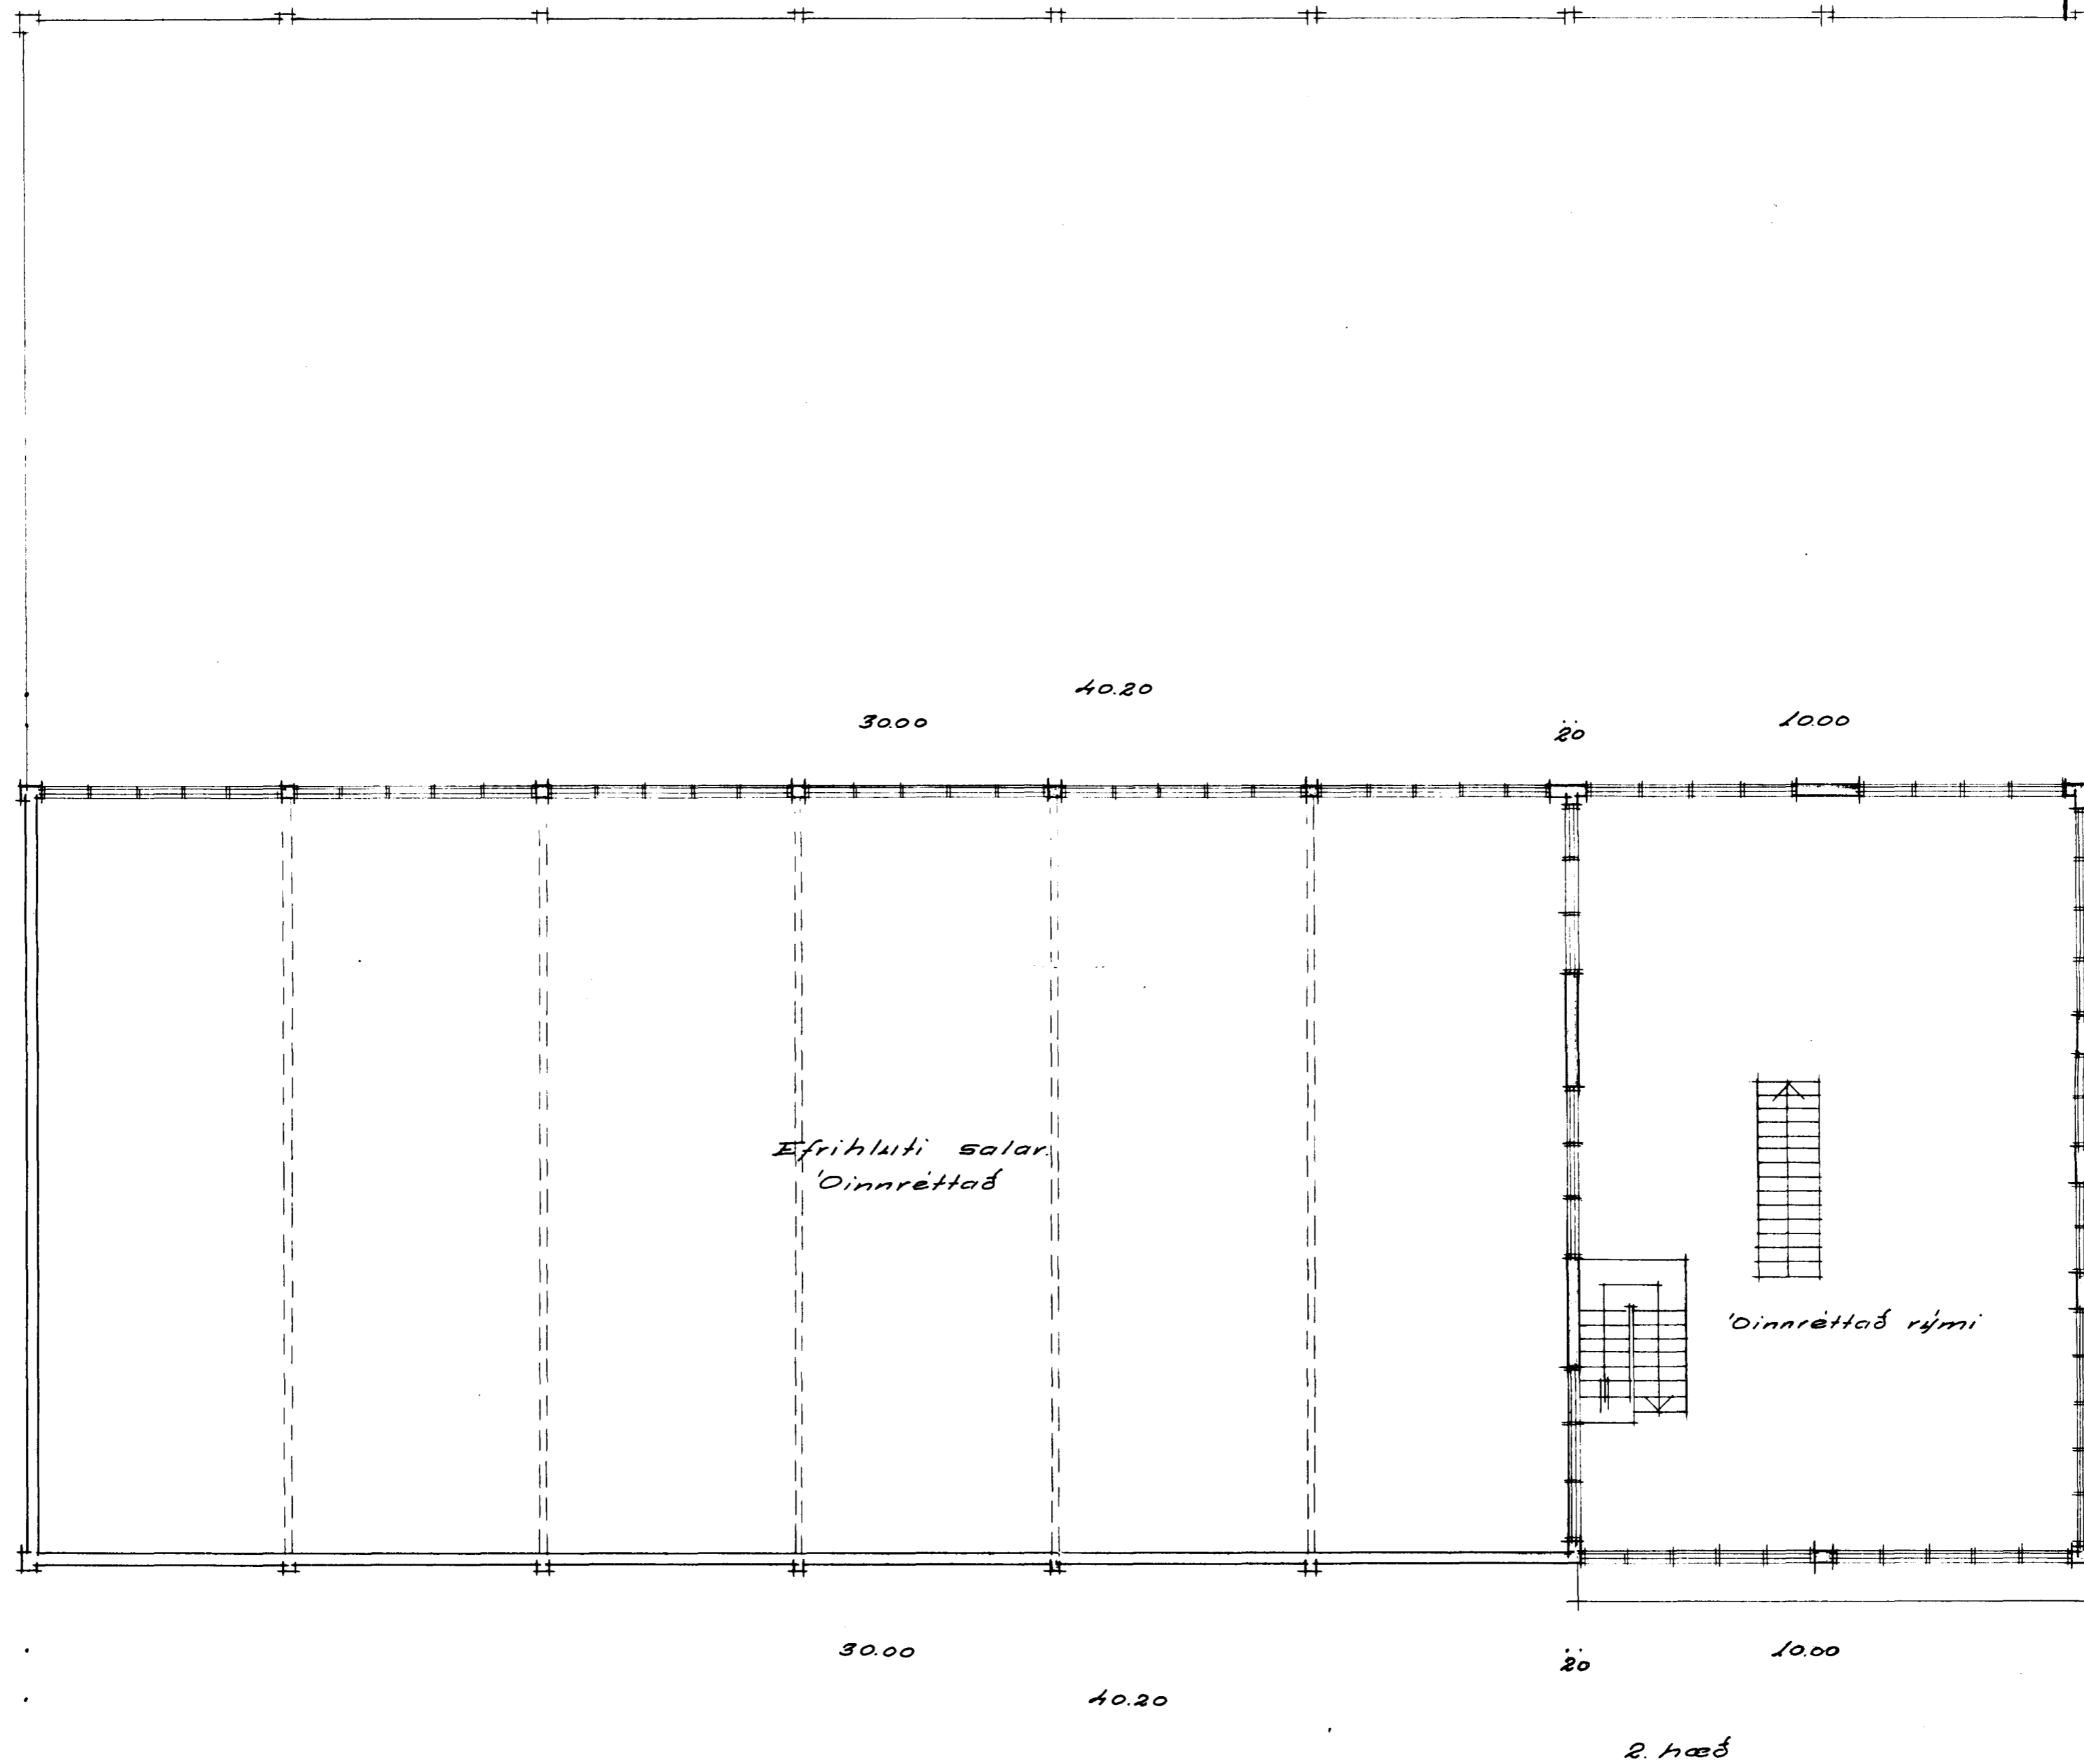

15.20

15.20

Efrirluti salar
Dinnréttad

Dinnréttad rými

2. hæð

Slökkvístöð við Flatahraun.

1:100 2. hæð grunnmynd fyrir breytingu

8/10 - 1972