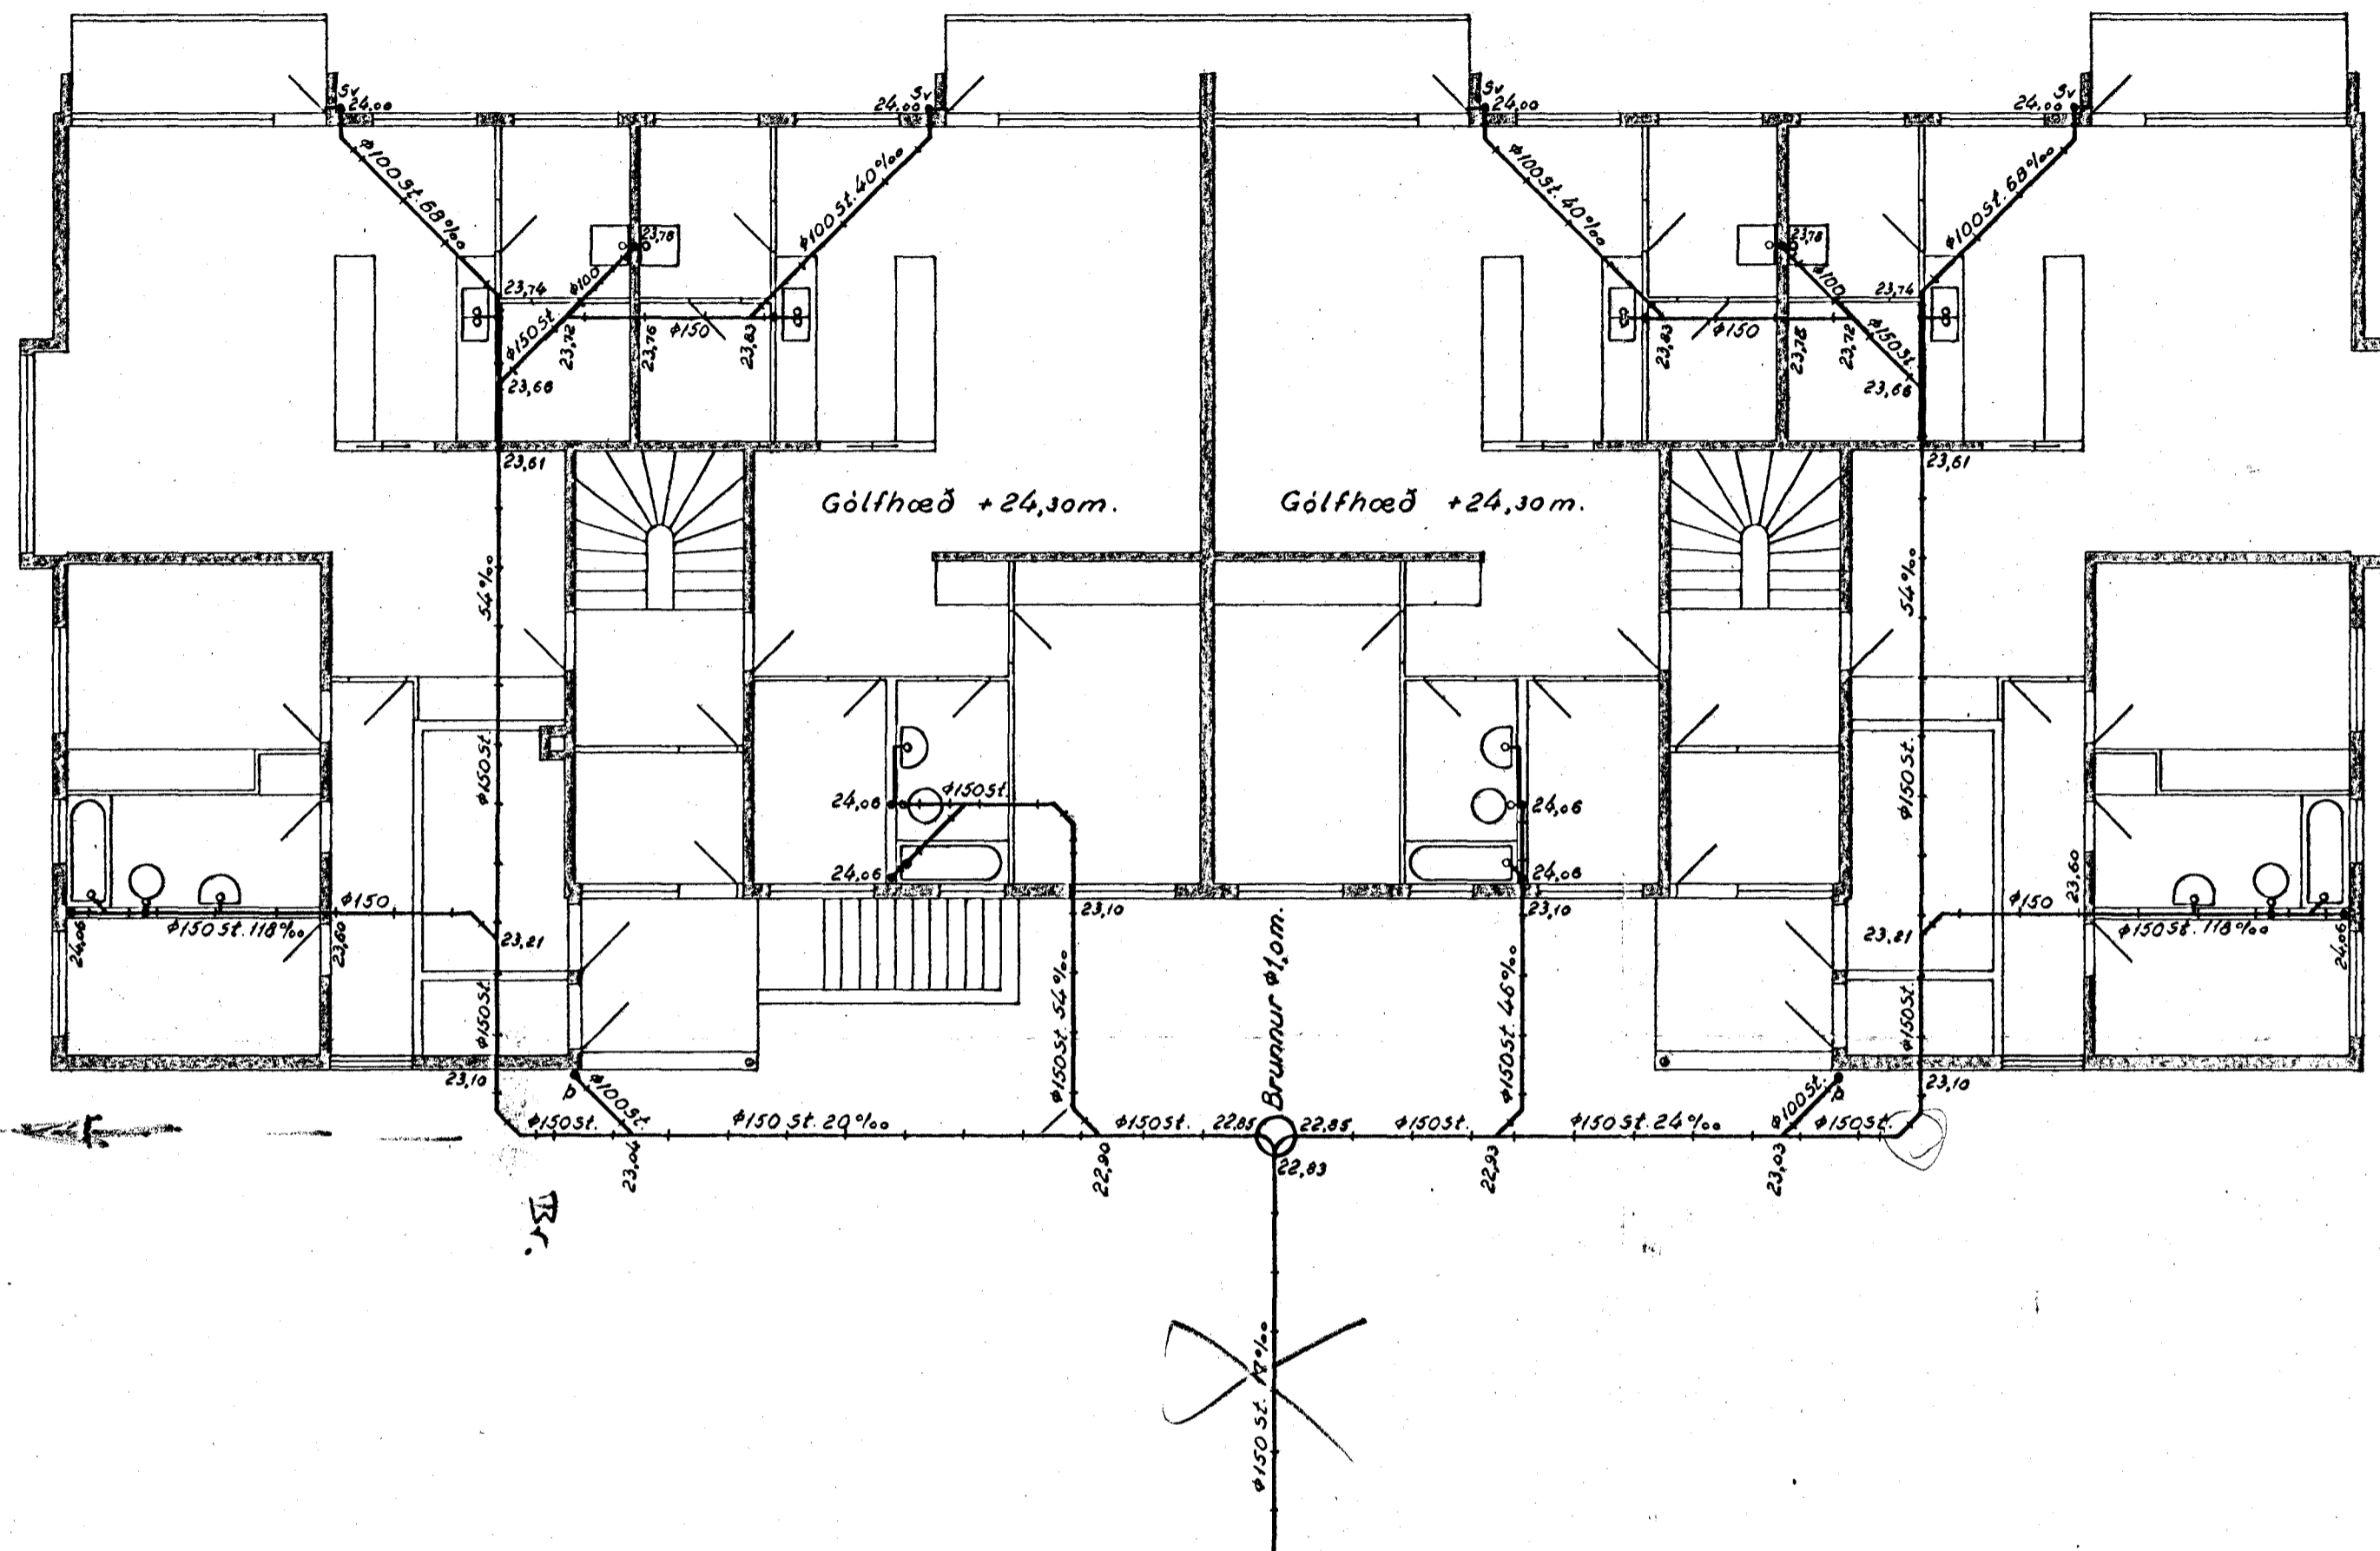

Grunnmynd af 1. hæð, 1:100.

Afstöðumynd, 1:1000.

Alfaskeið nr. 125,
FLATAHRAUN Hafnarfirði.
Frárennislagnir.
Grunnmynd af 1. hæð.

Gunnar Baldvinsson, verkfræðingur

M.: 1:100 og 1:1000 Dags: 6-8-'66

Uppdr.: G.B. Nn: 3931