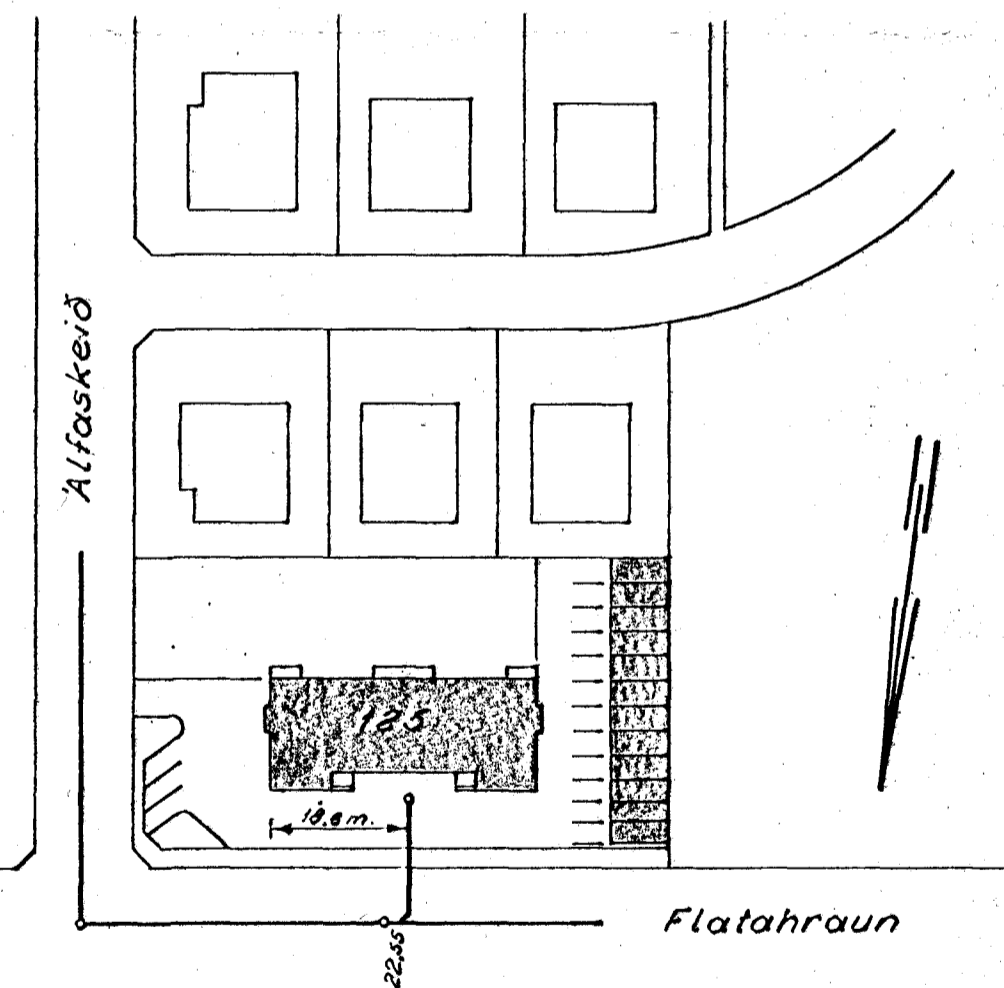

Grunnmynd af 1. hæð, 1:100.

Afstöðumynd, 1:1000.

Alfaskeið nr. 125,
FLATAHRAUN Hafnarfirði.
Frárennislagnir.
Grunnmynd af 1. hæð.

Gunnar Baldvinsson, verkfræðingur

M.: 1:100 og 1:1000 Dags: 6-8-'66

Uppdr.: G.B. Nn: 3931