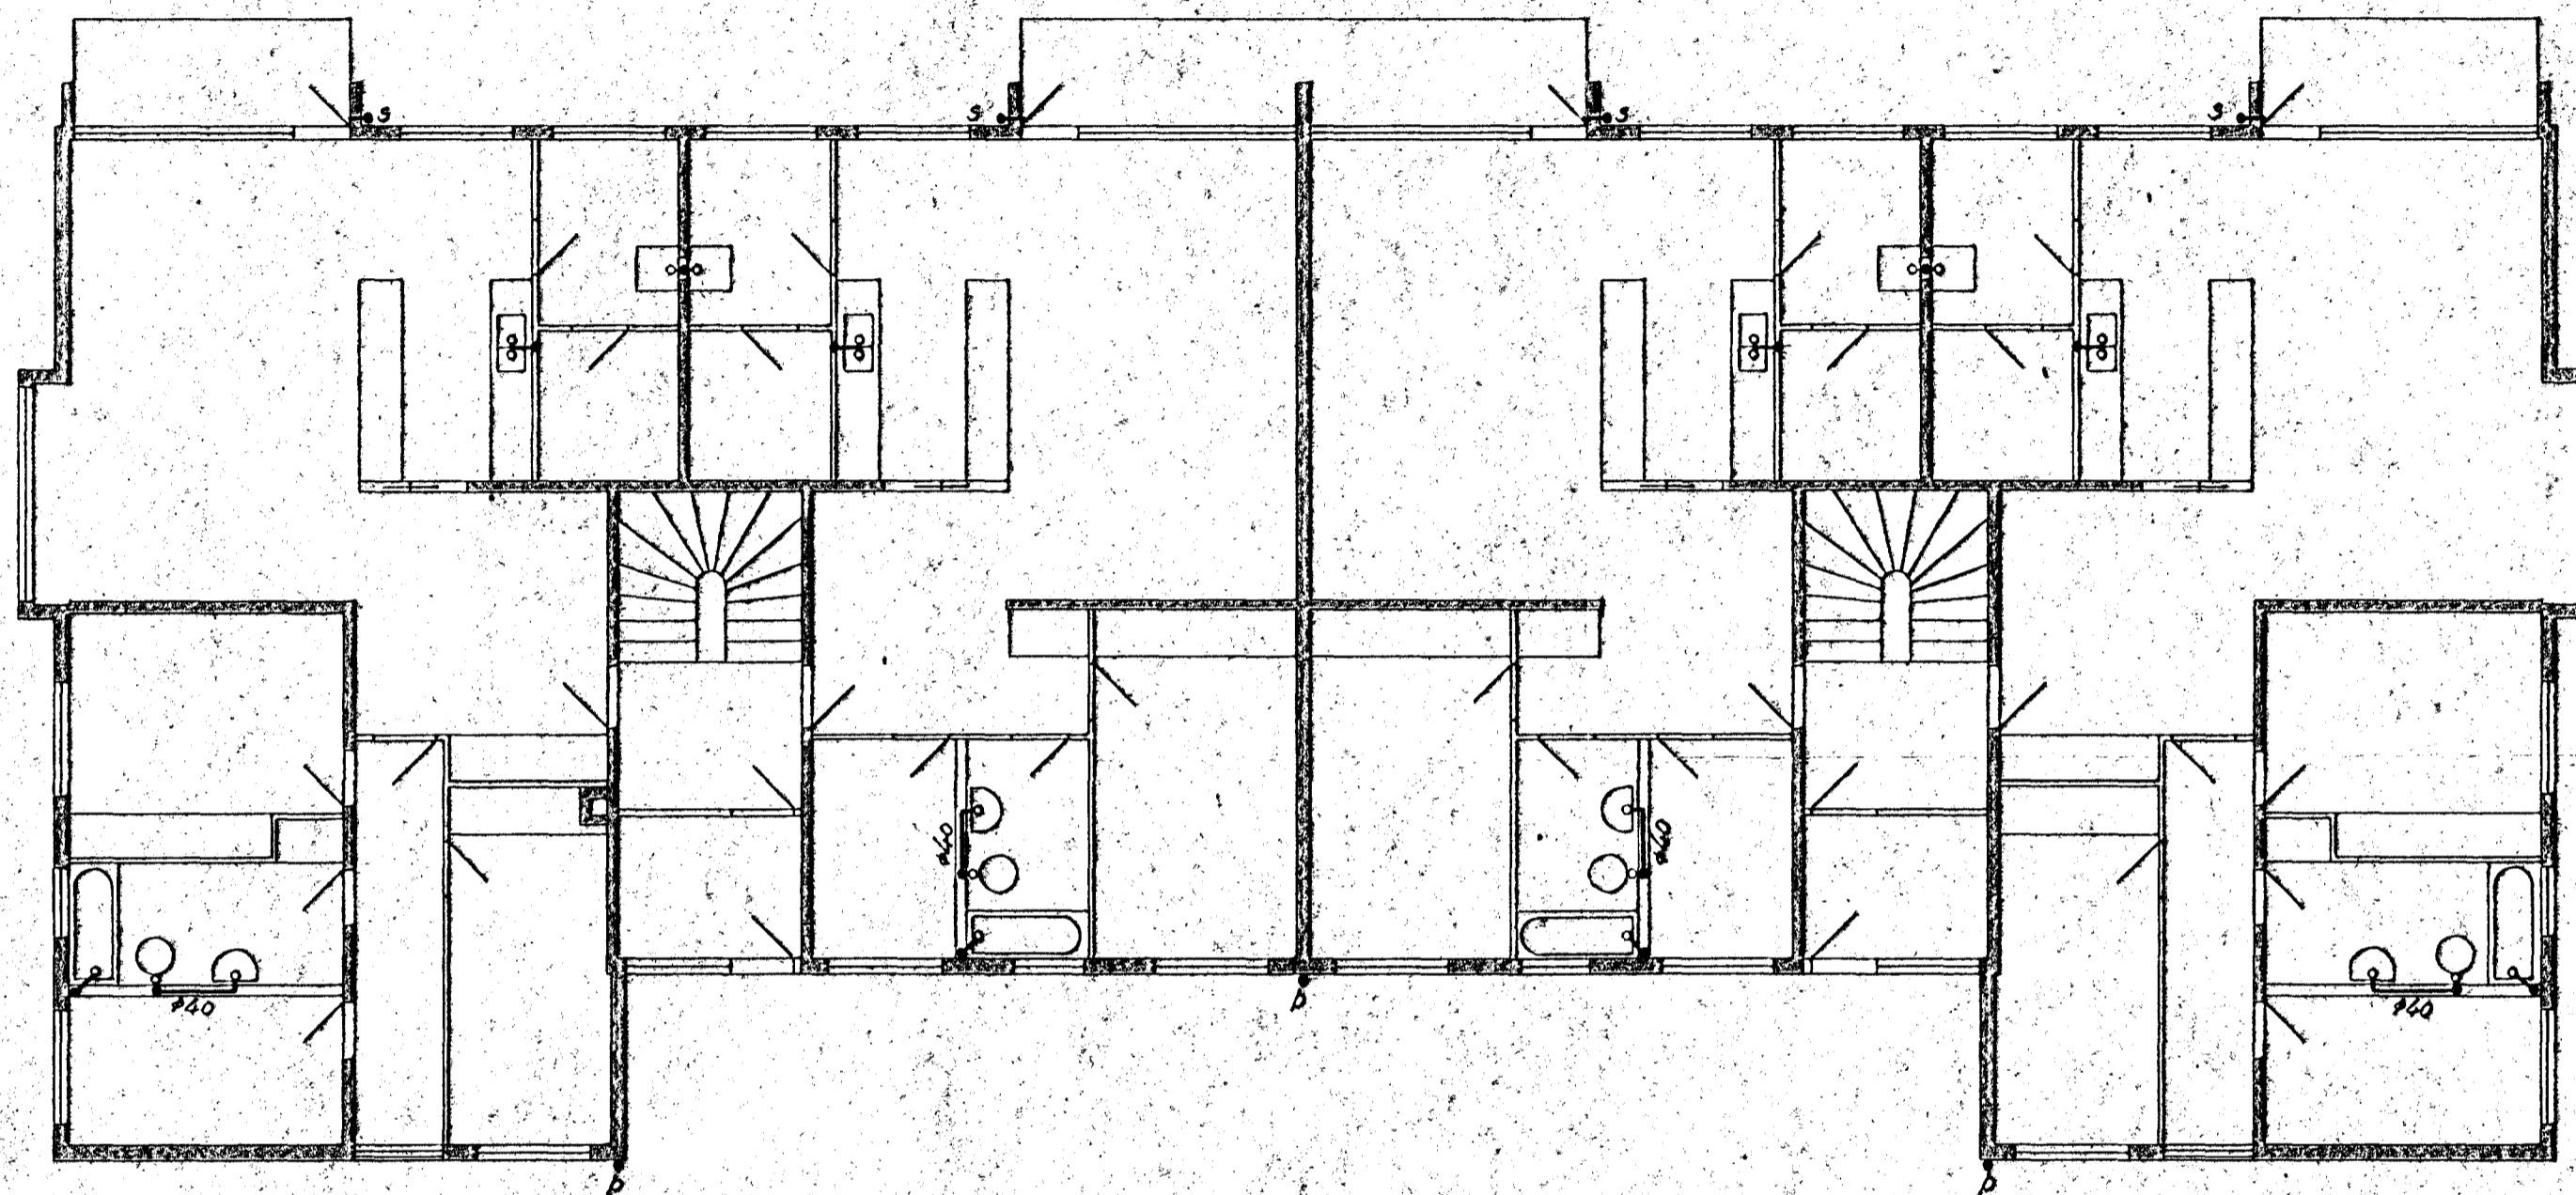

Grunnmynd af 2. og 3. hæð, 1:100.

Alfaskeið nr. 125,
 Hafnarfirði.
 Frárennislagnir.
 Grunnmynd af 2. og 3. hæð.

Gunnar Baldvinsson, verkfræðingur.

M.: 1:100 Dags.: 22-8-66

Uppdr.: *GB* Nr.: 3932