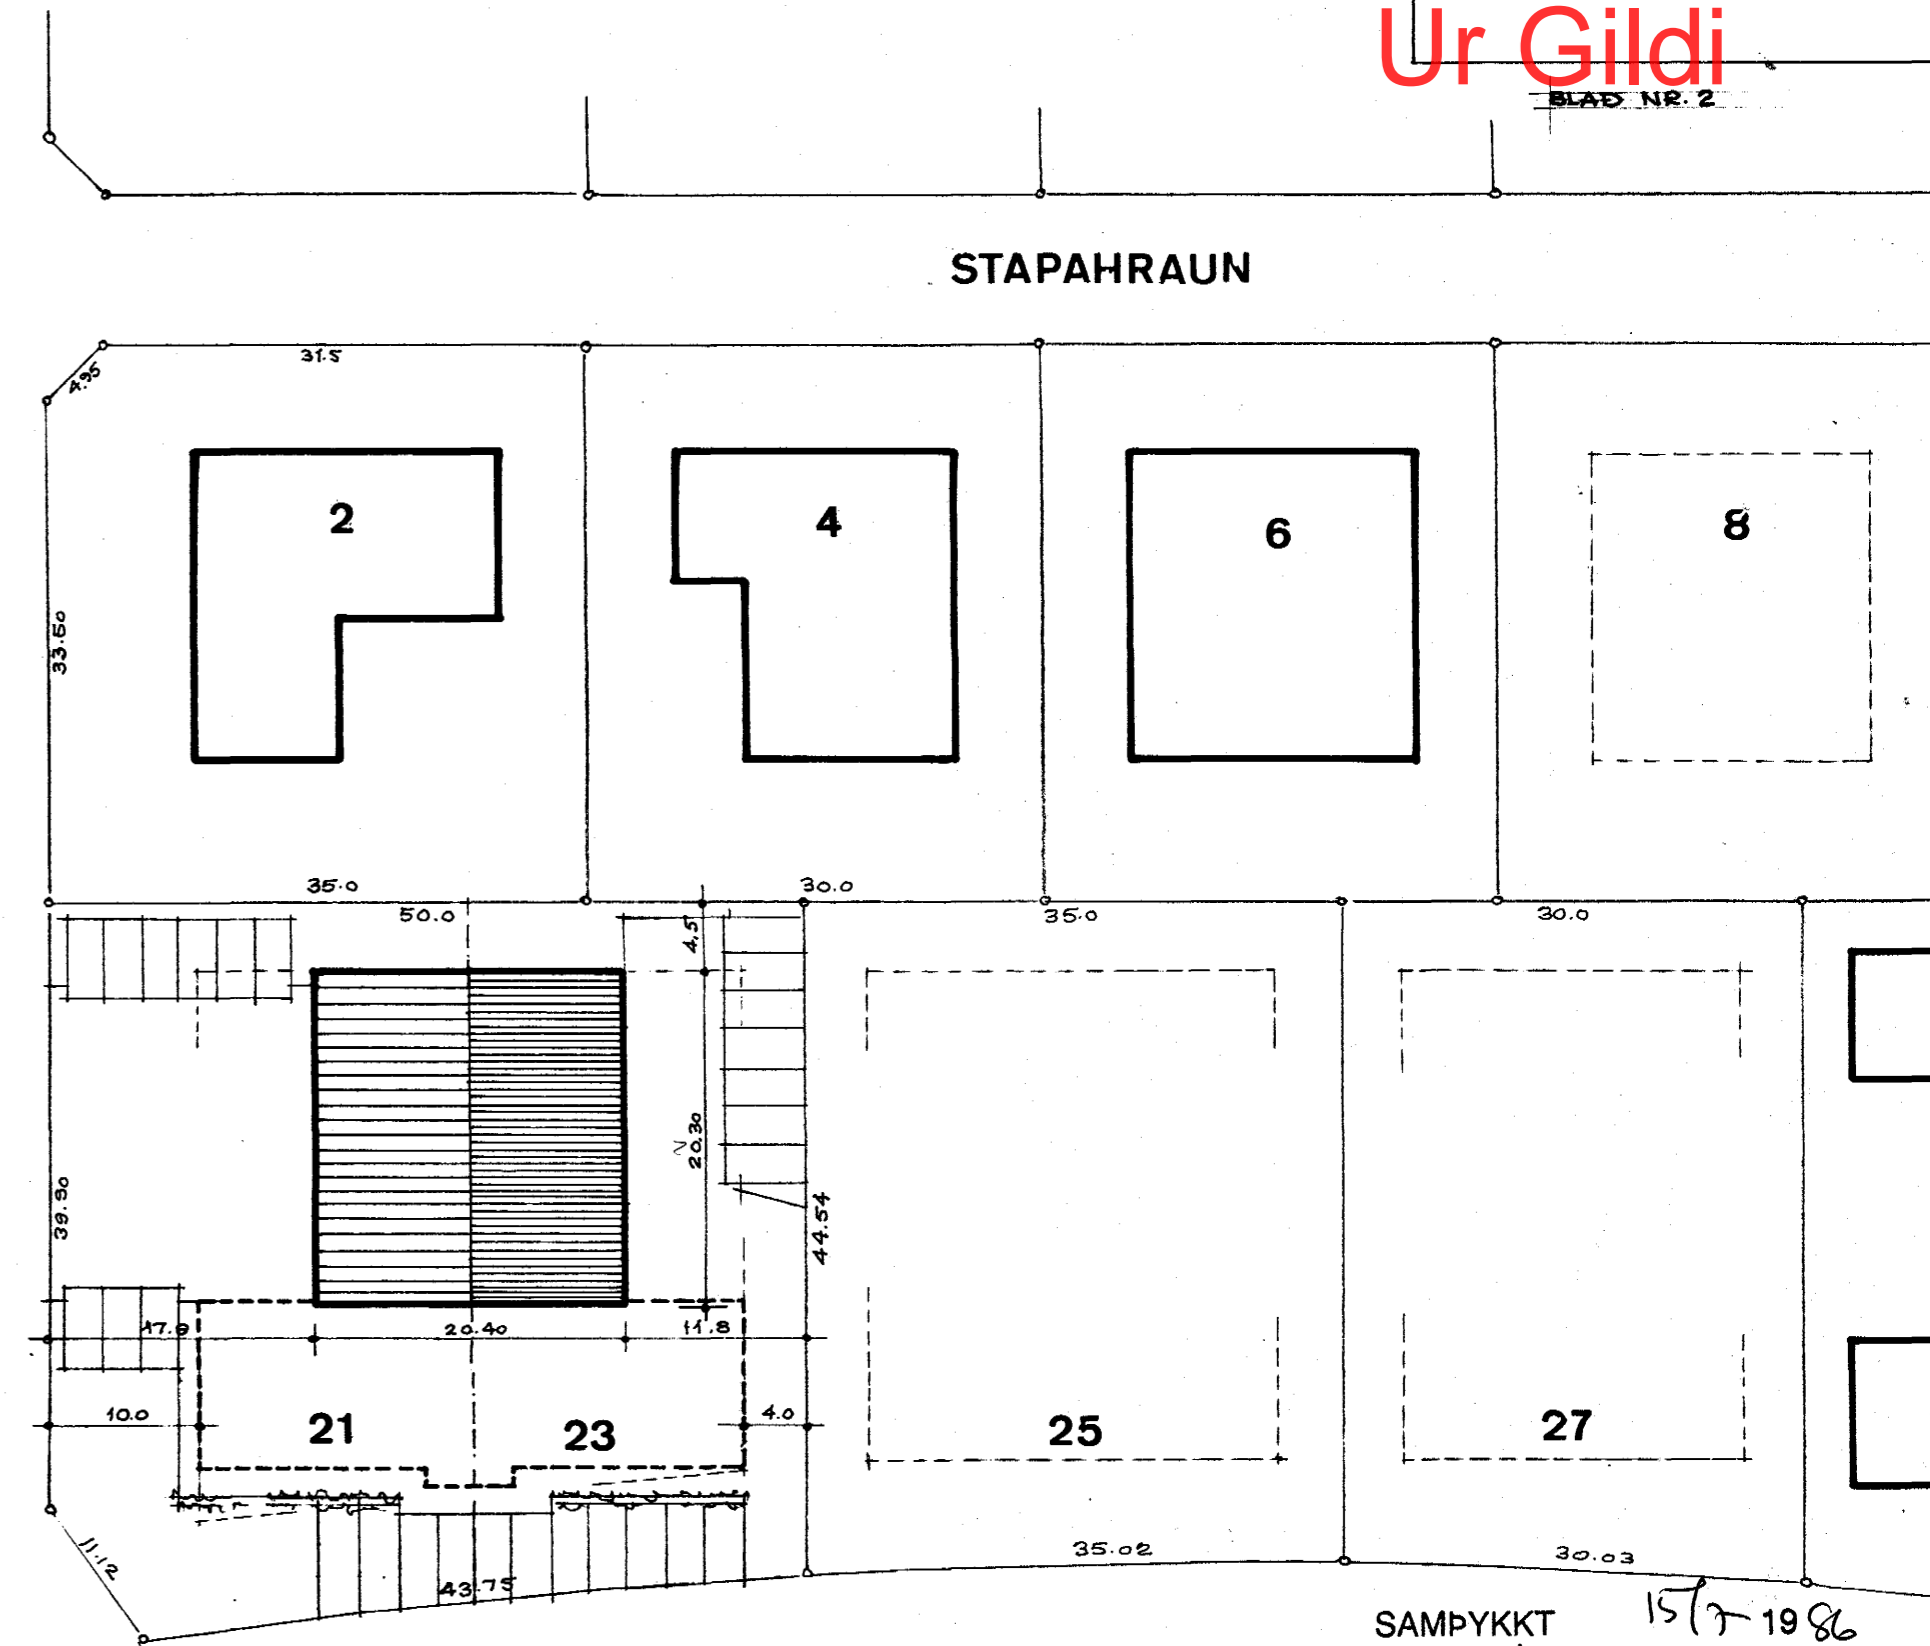

Úr Gildi

BLAD NR. 2

VESTURHLID M 1:100

SAFLAR (NORÐUR, SÚÐUR) M 1:100

AUSTURHLID M 1:100

SKÚTAHRAUN

STAPAHRAUN

FLATAHRAUN

SAMPYKKT 15/7 1986
SBR. BRÉF DAGS. 19

BRUNAMÁLASTOFNUN RÍKISINS

Handwritten signature

AFSTÖÐUMYND M 1:500

STærðir:

LÓÐ	2018,8 M ²	
FLATAHRAUN	21 OG 23	
GRUNNFLÓTUR 1. ÁFANGS	207 M ²	207 M ²
RÚMMÁL	870 M ³	870 M ³