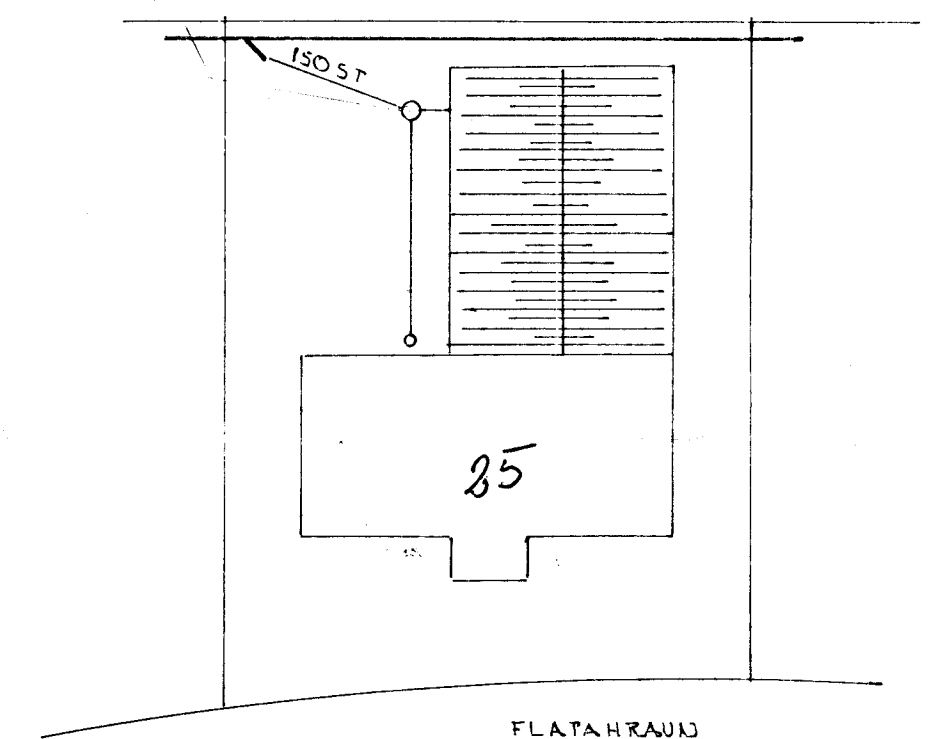

GRUNNMYND - 1:50

FLATAHRAUN
AFSTÖÐUMYND 1:500

DR. NR.	DAGS	LÖGNUM	GR.	SIGN.
	11.06.87			
FLATAHRAUN 25 HAFNAFIRÐI				DAGS
LÁFANGI GRUNNMYND - GRUNNLAGNA				MARS 85
MELKV. LÍSD				TEIKNAR
SIGURÐUR ÞORLEIFSSON TEKNIFRÉÐINGUR F.T.T.F.I.				VERK NR.
STRANDGÖTU 11 HAFNAFIRÐI SÍMI 54751				8506
				BLAD NR.