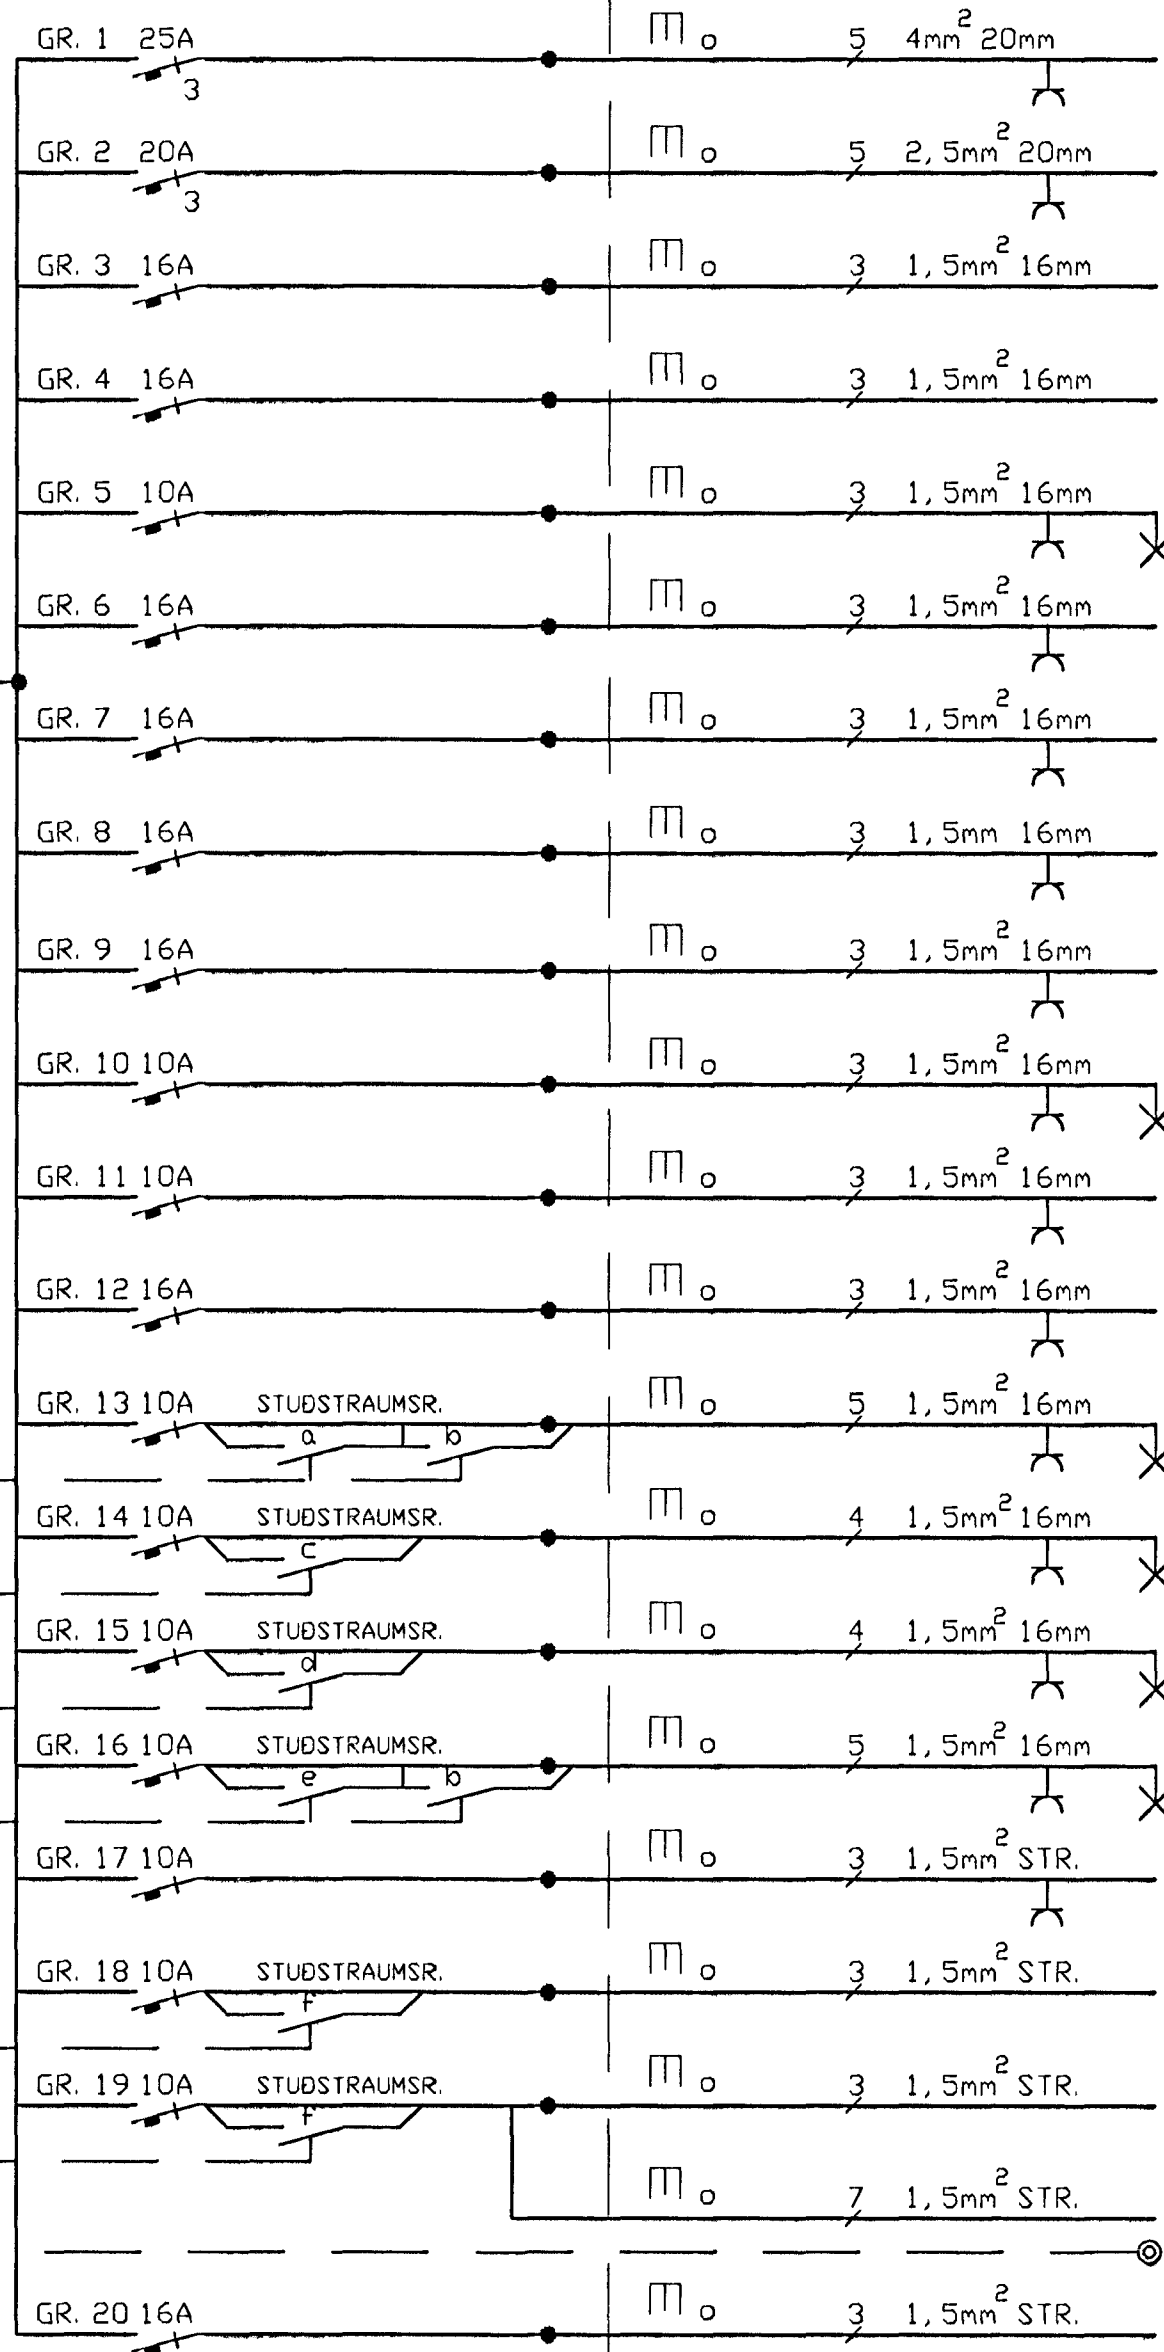

TAFLA T2
3x400/230V 50HZ

- TENGLAR STEIKARAPANNA GRILLI
- TENGLAR PIZZADFN
- ÚTÞAKBLÁSARI FRÁ GRILLI
- INNIBLÁSARI AÐ GRILLI
- LÝSING, TENGLAR STARFSMENN, SNYRTINGAR
- TENGLAR ÍSVÉL
- TENGLAR ÍSVÉL
- TENGLAR ÍSVÉL
- TENGLAR ÍSVÉL
- LÝSING, TENGLAR SKRIFSTOFA
- LJÓSAKILTI
- TENGLAR AFGREIÐSLUBORÐ TÖLVUR
- LÝSING, TENGLAR AFGREIÐSLUSALUR FREMSTA RÖÐ OG SKILTI Í GLUGGA
- LÝSING, TENGLAR AFGREIÐSLUSALUR RÖÐ TVÖ
- LÝSING, TENGLAR LJÓSA VIDEOLEIGA
- LÝSING, TENGLAR VID SÖLULÖGUR
- LÝSING GRILLHAFUM
- ÚTILJÓSAKILTI FRAMAN
- ÚTILJÓSAKILTI GAFL
- ÞRÝSTIÐFAR VID BAKINNGANG
- TENGLAR PILSUPOTTUR VID SÖLULÖGUR

LYKILMYND

TAFLA TEIKNUÐ UPP EFTIRÁ

Breytingar			
Nr.	Dags.	Breyting	Sp.

Hönnuður
GUNNAR JÓNSSON
RAFÞENFRÆÐINGUR
ÁLFASKEIÐI 33A
220 HAFNARFJÖRÐUR
KT: 040158-6509

SÍMI: 565-1169
GSM: 891-6858

Samþykkt
Gunnar Jónsson

Verkhúti
FLATAHRAUN 5, BÆJARVIDEÓ
HAFNARFÍÐI

Verkhúti
TAFLA T2
EINLÍNUMYND

Dags. MAÍ 2000
Teiknað af G.J.

Teikning nr. 4