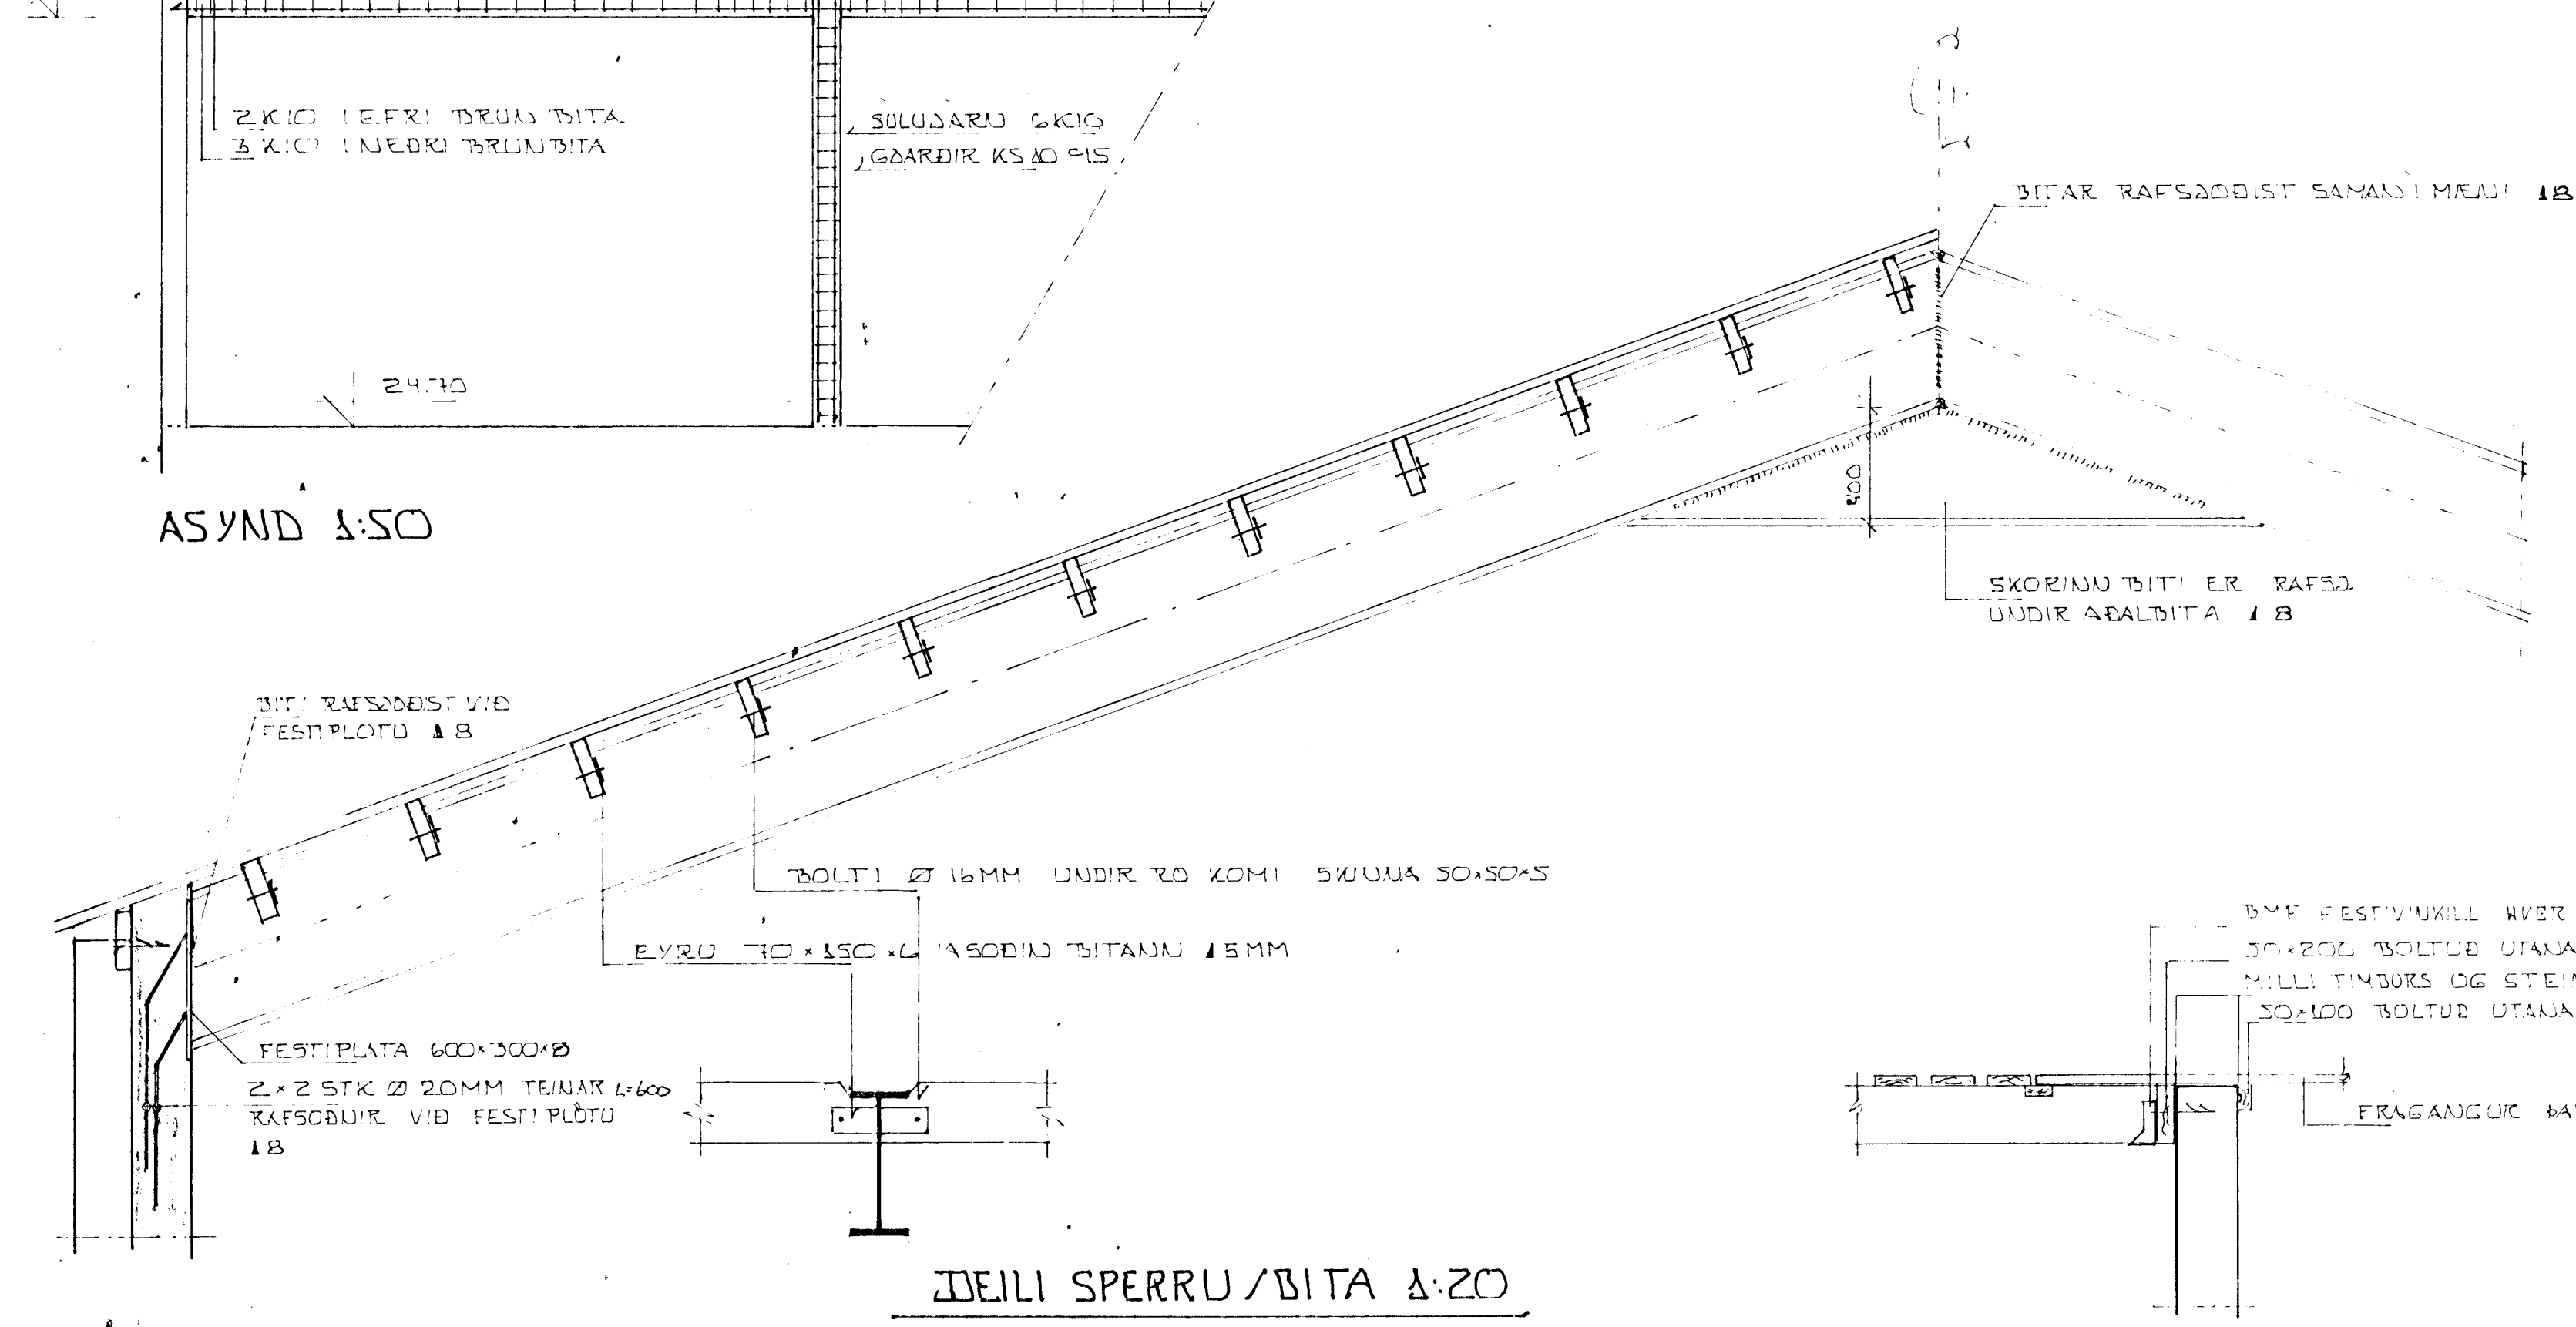

Í ALLA ÚTVEGGI KOMI EINFÖLD
 GRUND KIG = 25 # Í YTRI TRÚN
 UPPMÉÐ GUGGUM KOMI 2 KIG
 NEMA ANNARS SÉ GETIÐ

ASYND 1:50

GRUNNMÝND 1:50

ÞEILI SPERRU/ÞITA 1:20

KENNISNÍÐ ÚTVEGS / SPERRU 1:20

KENNISNÍÐ SPERRU 1:20