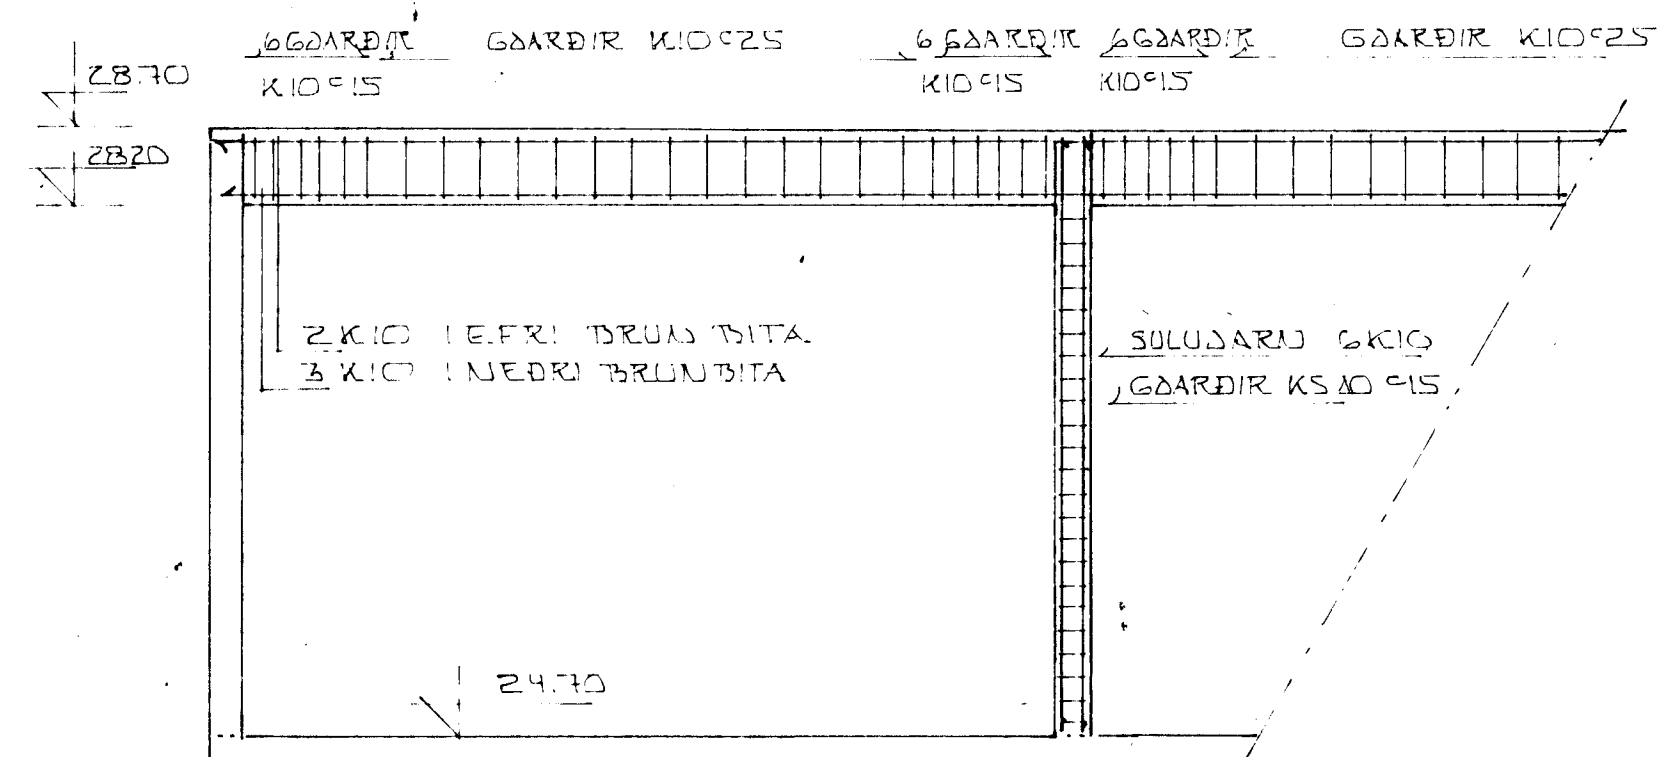

Í ALLA ÚTVEGGI KOMI EINFÖLD
 GRUND KIG = 25 # Í YTRI TRÚN
 UPPMÉÐ GUGGUM KOMI 2 KIG
 NEMA ANNARS SÉ GETIÐ

ASYND 1:50

GRUNNMÝND 1:50

ÞEILI SPERRU/ÞITA 1:20

KENNISNÍÐ ÚTVEGS / SPERRU 1:20

KENNISNÍÐ SPERRU 1:20