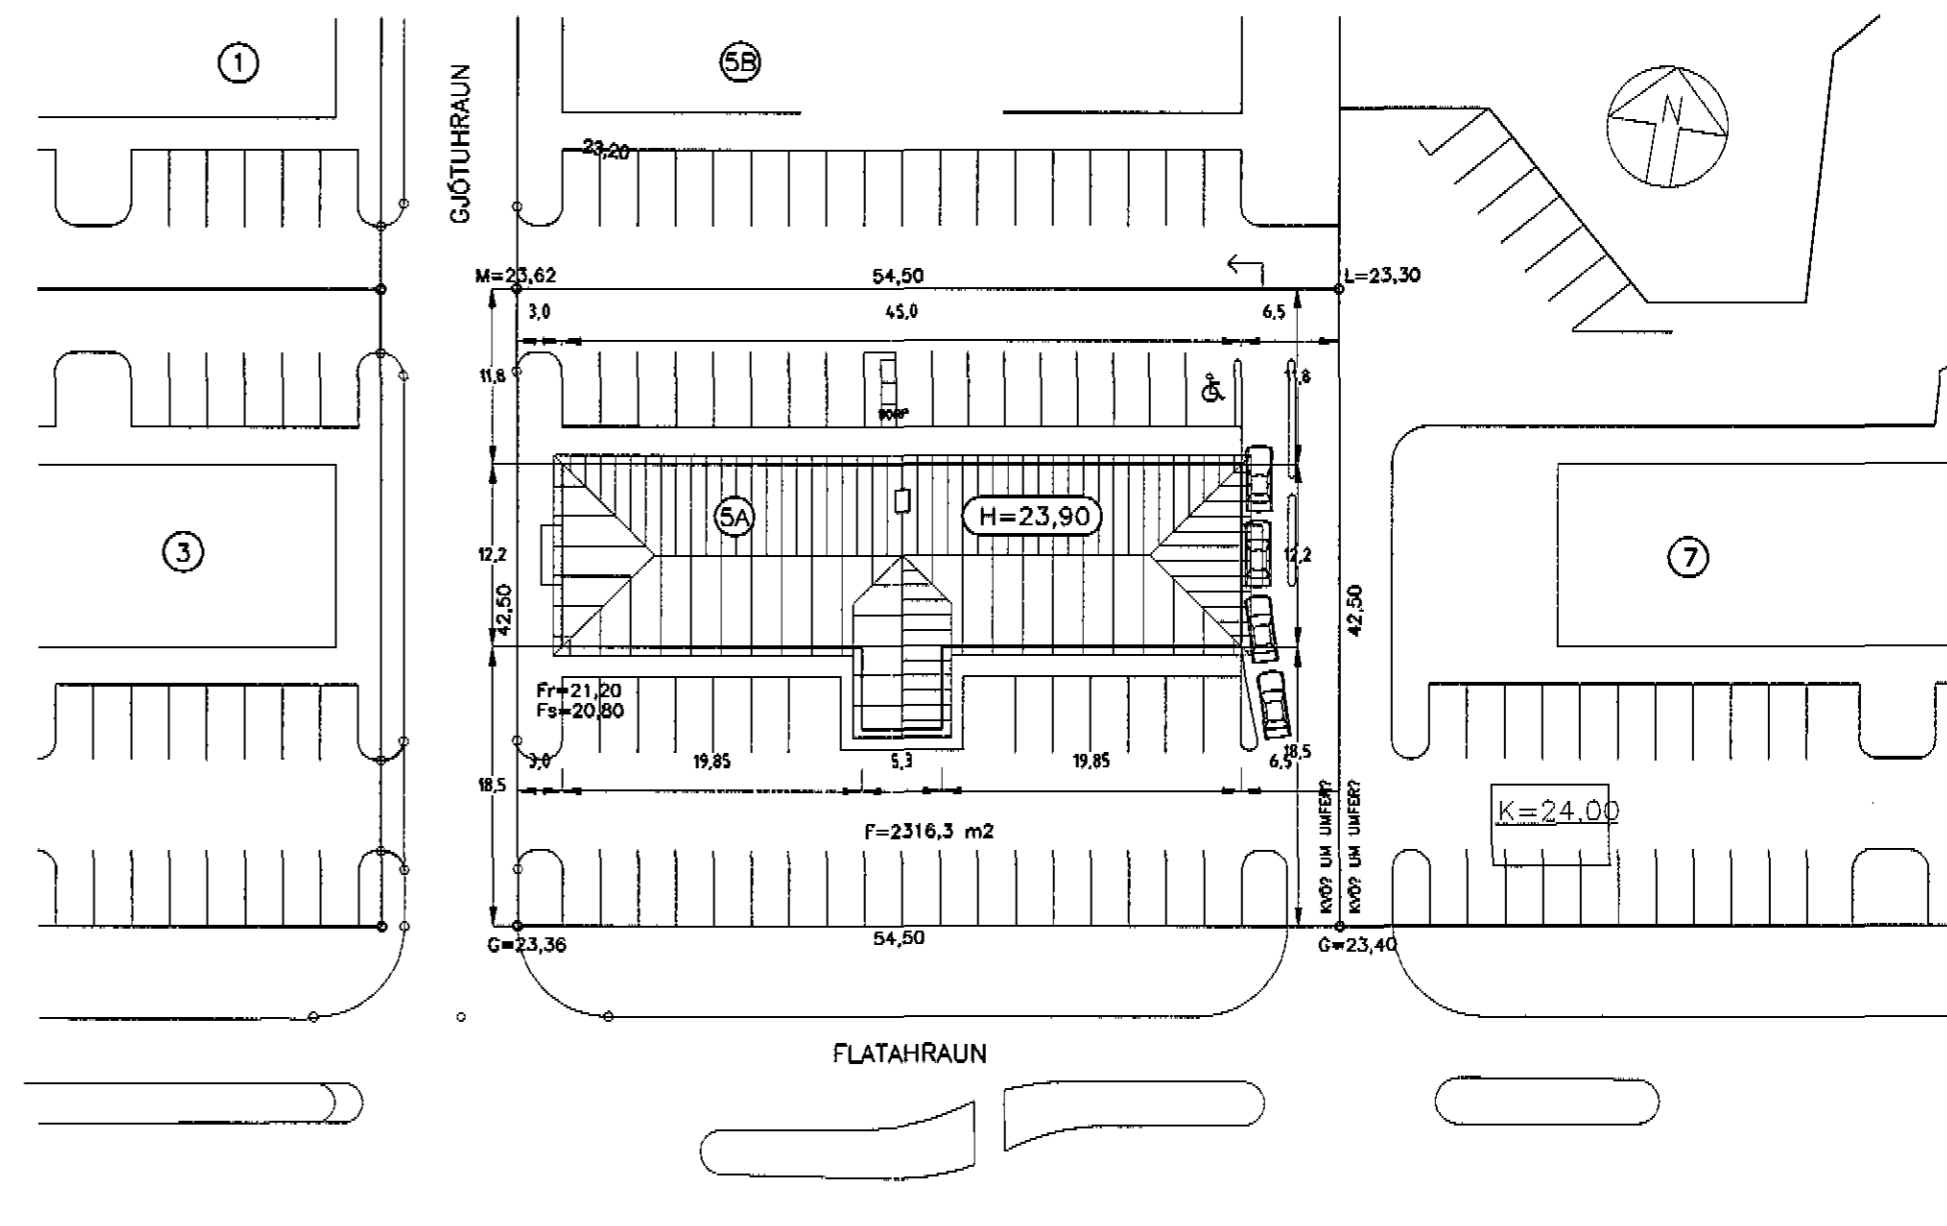

AFSTÖÐUMYND MKV. 1:500.

FLATAHRAUN 5a HAFNARFIRÐI.

Sigurður Þorvarðarson byggingafræðingur bfi.
Teiknistofan Strandgötu 11 220 Hafnarfirði.
Sími: 5651510. Fax: 5651299. Netfang: teiknistofan@islandia.is

Skýringar:	Adaluppdráttur.
Teikning:	Snidmynd / afstöðumynd.
Mælikvæði:	1: 100.
Undirskrift:	16/2 2000 <i>[Signature]</i>
Blað nr:	4 af 8. Dagsetning: 6 júlí 1999.
Breytt:	Afstöðumynd og snið breytt 29.10.1999.