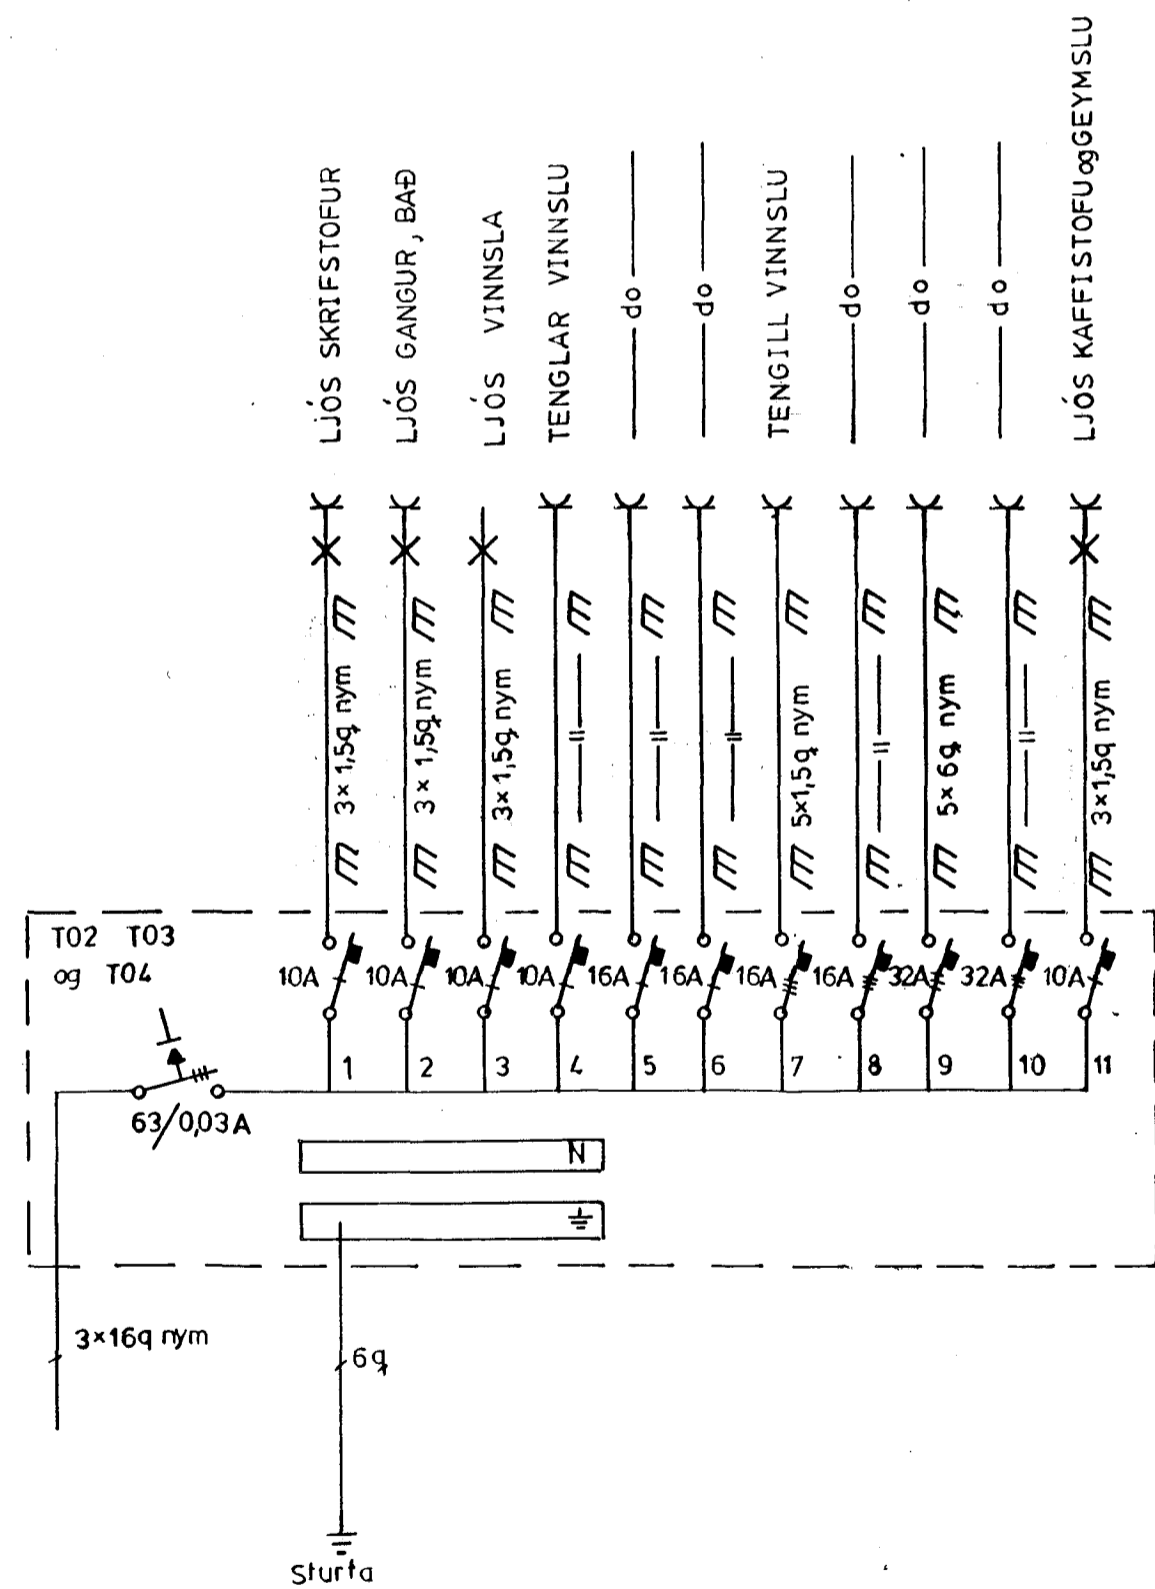

SNID A-A 1:100

AFSTÖÐUMYND 1:500

JÓHANNES SKARPHÉDINSSON

FLATAHRAUN 5b.
Afstöðumynd snið
og tafla.

Jóhannes Skarphédinsson

HJS TJS YJS

M 1:100 1:500

Teikn nr 95001 bl 5 af 6