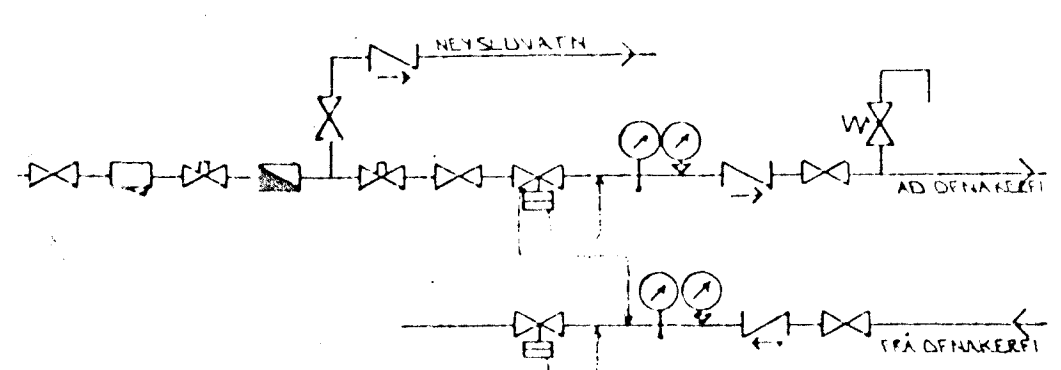

GRUNNMYND JARÐHÆÐAR 1:50

GRUNNMYND JARÐHÆÐAR 1:50

TENGIMYND MELAGR. HITAVÉITU.

**SKÝRINGAR:**

ÖLL TÆKI OG EYKINGAR ERU SVI ÍSLENSKUM STÆÐLI, ÍST. LN.  
 GERT ER ÁÐ FÜR AD EINGANGUR HÚS SÉ SVI. DYGGINGARSAHNEKKT. EINGANGURSVIÐIKETT VEGGJÓN 100MM OG ÞAKS 200MM.  
 HITALAGNIK SKULU VEKA SVARTAR JARÐPIPUR MED SKRUFUDUM TENGISTYKKJUM OG EINGANGAST MED 4MM 20 MM GLEUULLAK-HÖLKUM OG VEÐAST MED PLASTI EÐA SÍGALPAPPA.  
 VATTISLÖGNIK SKULU VEKA GALVANISJÓÐAR JARÐPIPUR MED SKRUFUDUM, TENGISTYKKJUM OG EINGANGAST SÍM HITALAGNIK. KALDOK, PÍPUS OG TENGISTYKKI VEÐAST FÜRST MED PLASTI EÐA SÍGALPAPPA.  
 Á ALLA OFNA KEMI LOFTSKRÖFUR STILLITTE OG SÁLEFVIRKIE OFNLEIÐAR.  
 OFNASTERIK SKULU MIEÐAST VED HITAVÉITU Á 120°C. ALLAR TENGINGAR AD OG FRÁ OFNUM ERU 10MM. NEMA ANNAKS SÉ SÉTTEÐ.

TENGIMYND KALDAVATNS.

**FLATAHRAUN 5 B**

		AFKÖST	LENGD	HÆÐ
010101	VINNSLA	2200	2000	600
	OFN	7500		
	BLÁSARI	4000		
010102	VINNSLA	2200	2000	600
	OFN	6200		
	BLÁSARI	4000		
010103	VINNSLA	2200	2000	600
	OFN	6200		
	BLÁSARI	4000		
010104	VINNSLA	2200	2000	600
	OFN	7500		
	BLÁSARI	4000		