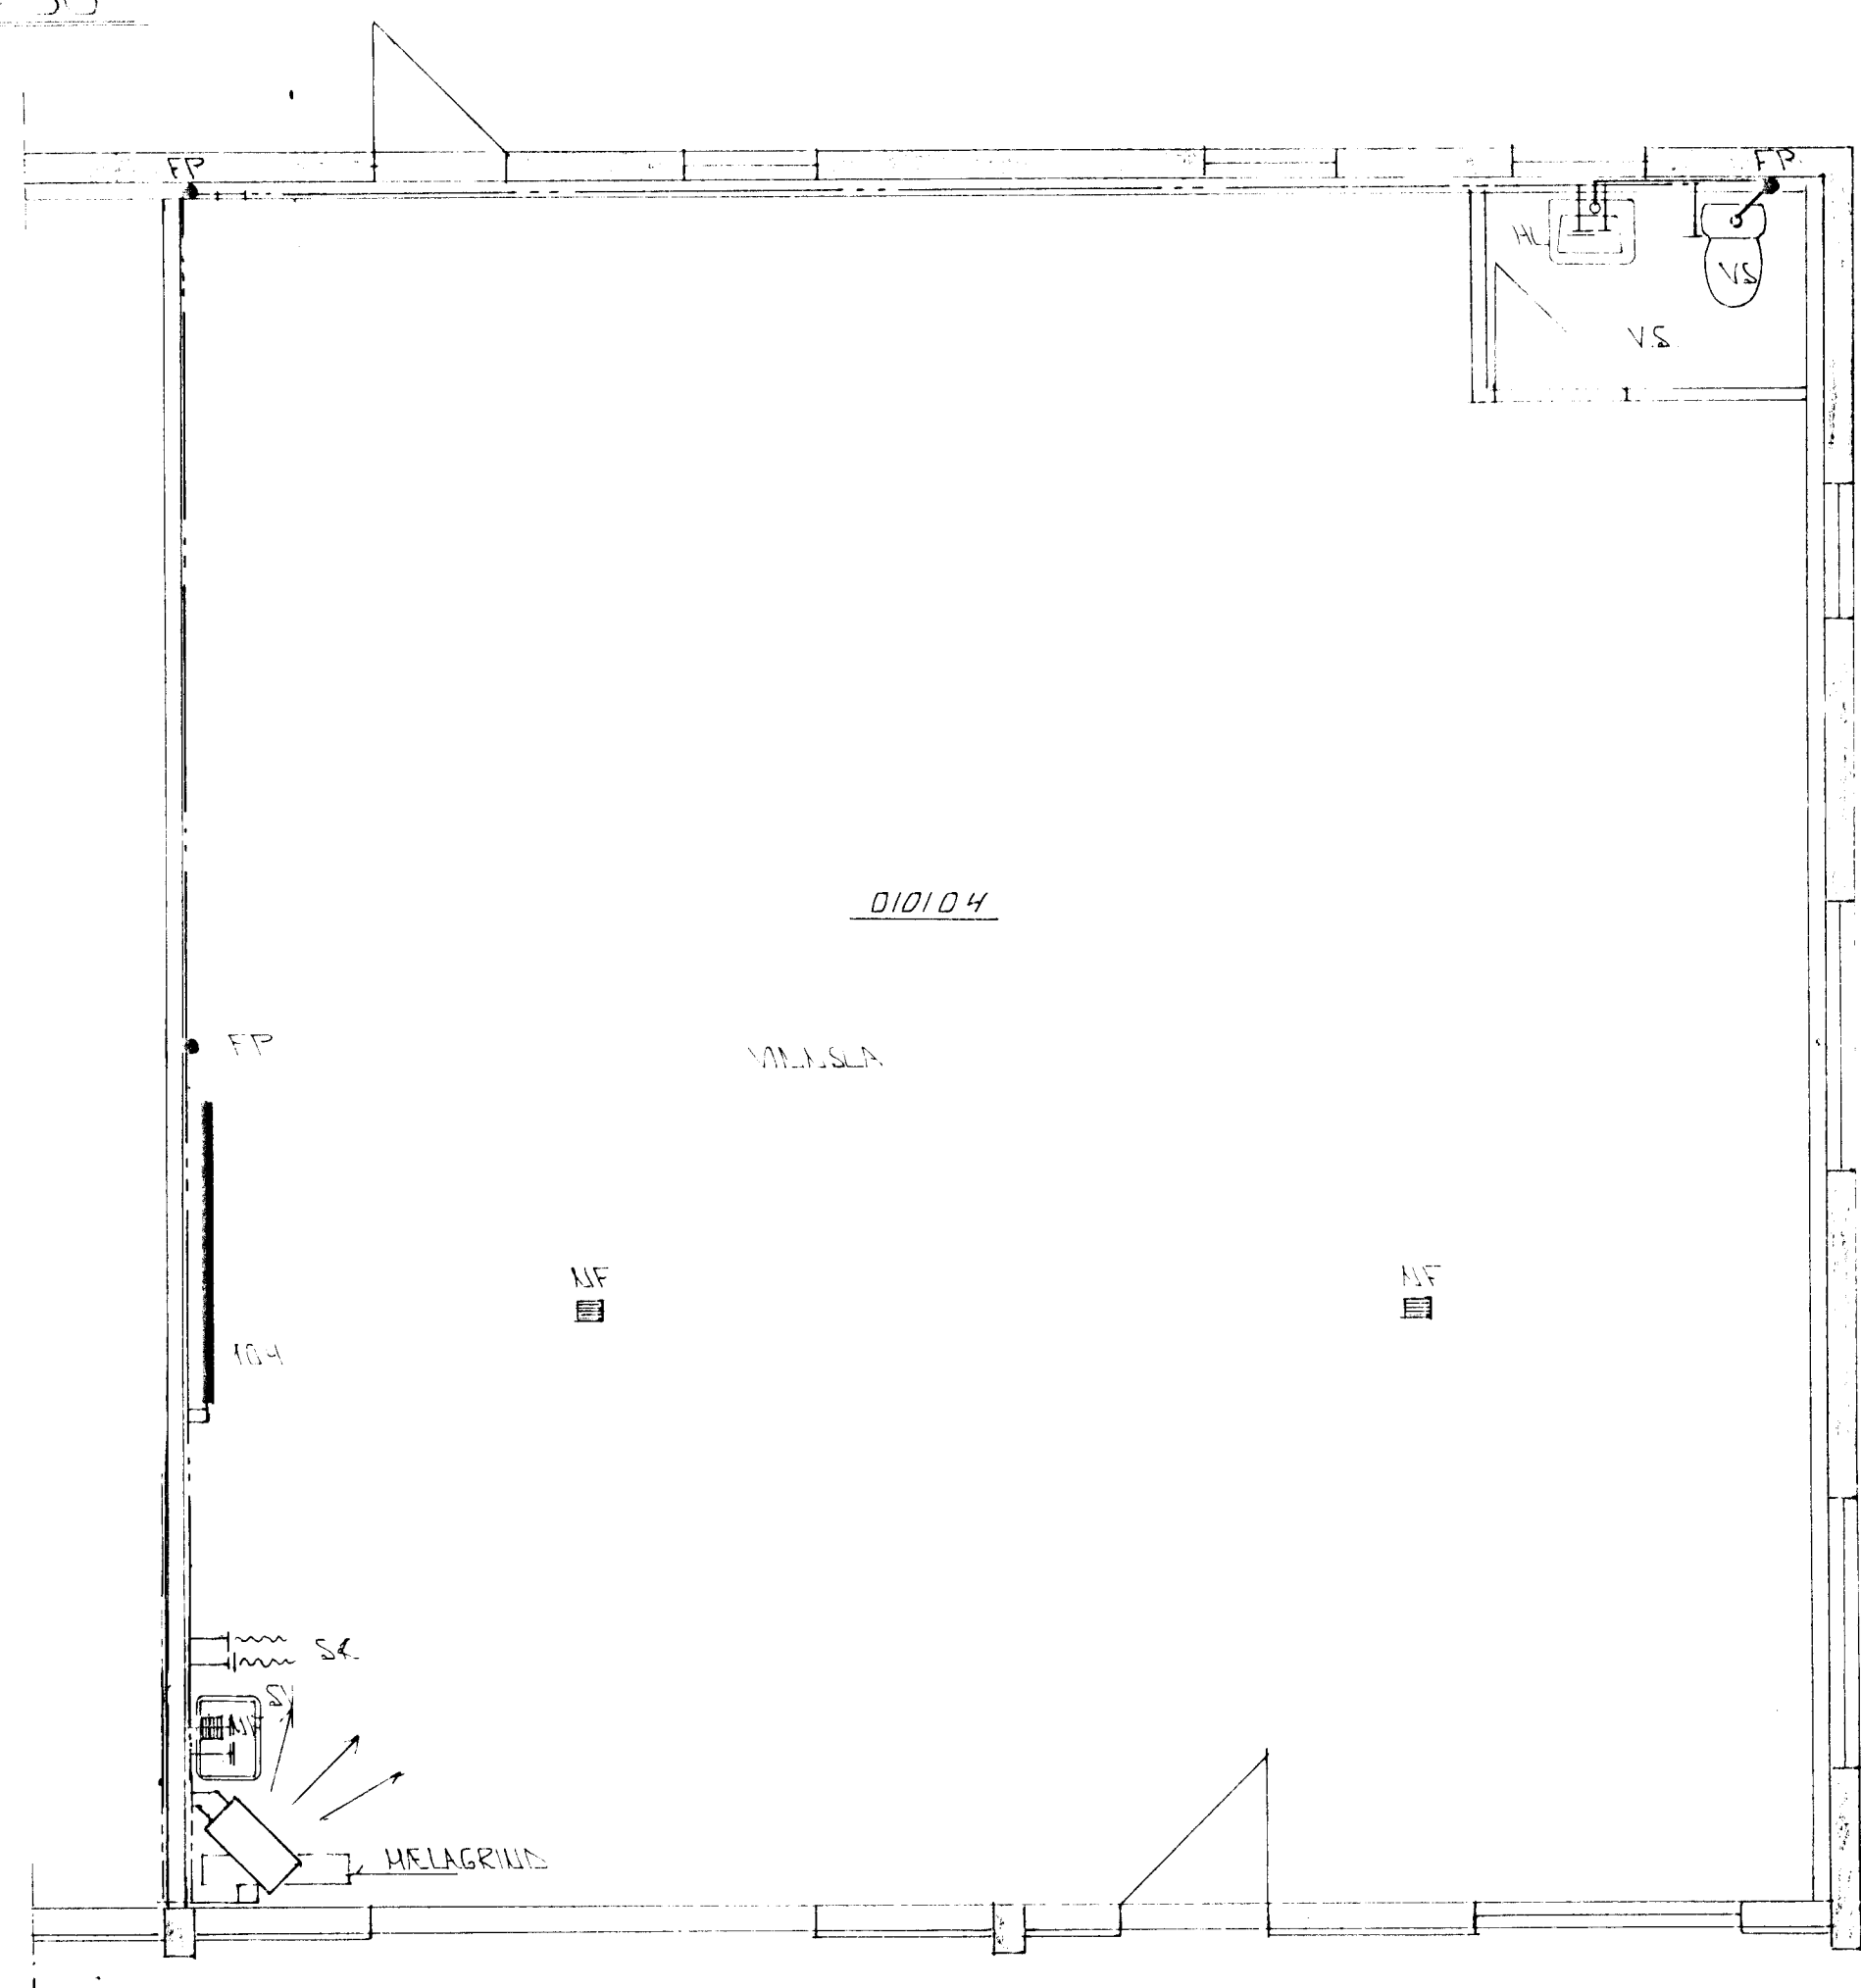

GRUNNMYND JARÐHÆÐAR 1:50