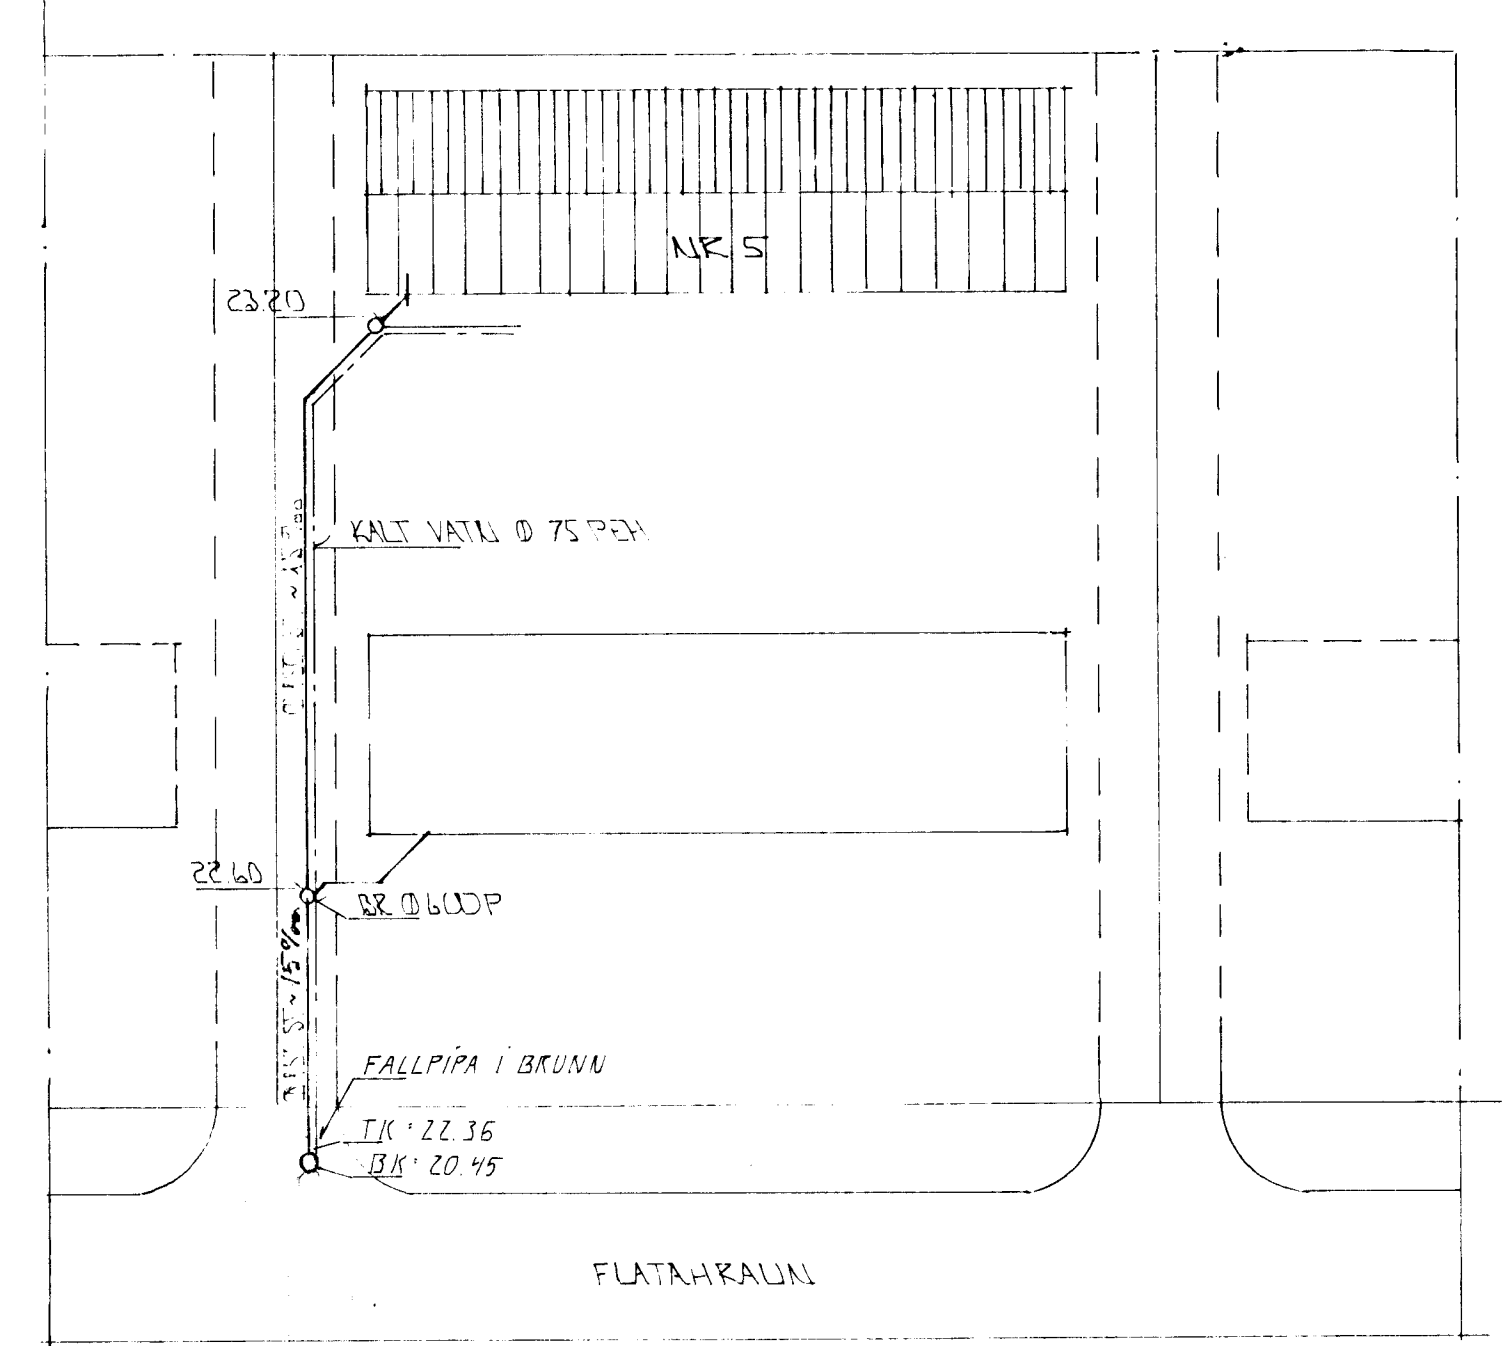

GRUNNMÝND 1:50

TYPISKUR GRJÓTSVELGUR 1:20

AFSTÖÐUMÝND 1:500

DI	11.08.95	TENING I CÖTU BRUNN	d. H.
BR	DAGS	EÐLI BR.	SIGN.

FLATAHRAUN 5B.
HAFNARFIRDI

GRUNNMÝND - GRUNNLAGNA
AFSTÖÐUMÝND

MKV. 1:50 x 1:500

DAGS. MAÍ '95