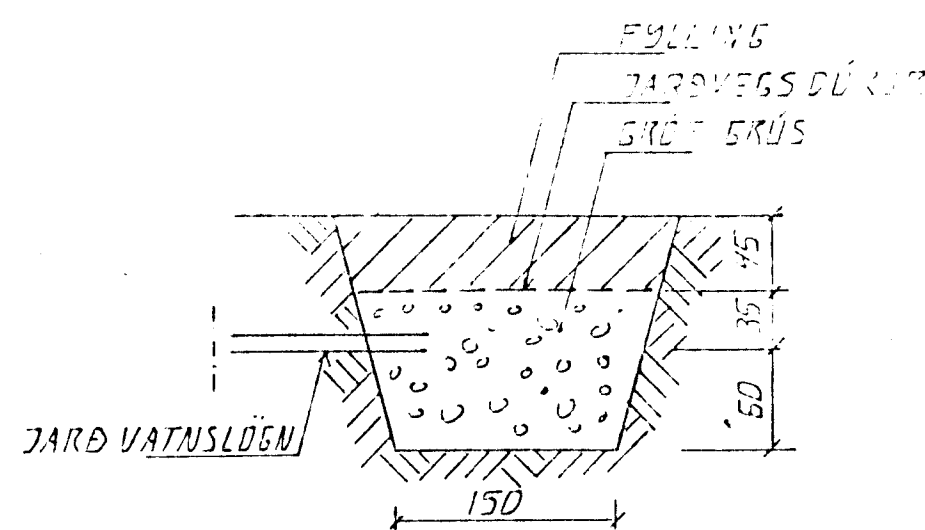

GRUNNMÝND 1:50

TYPISKUR GRJÓTSVELGUR 1:20

AFSTÖÐUMÝND 1:500

DI	11.08.95	TENING I CÖTU BRUNN	d. H.
BR	DAGS	EÐLI BR.	SIGN.

FLATAHRAUN 5B.
HAFNARFIRDI

GRUNNMÝND - GRUNNLAGNA
AFSTÖÐUMÝND

MKV. 1:50 x 1:500

DAGS. MAÍ '95