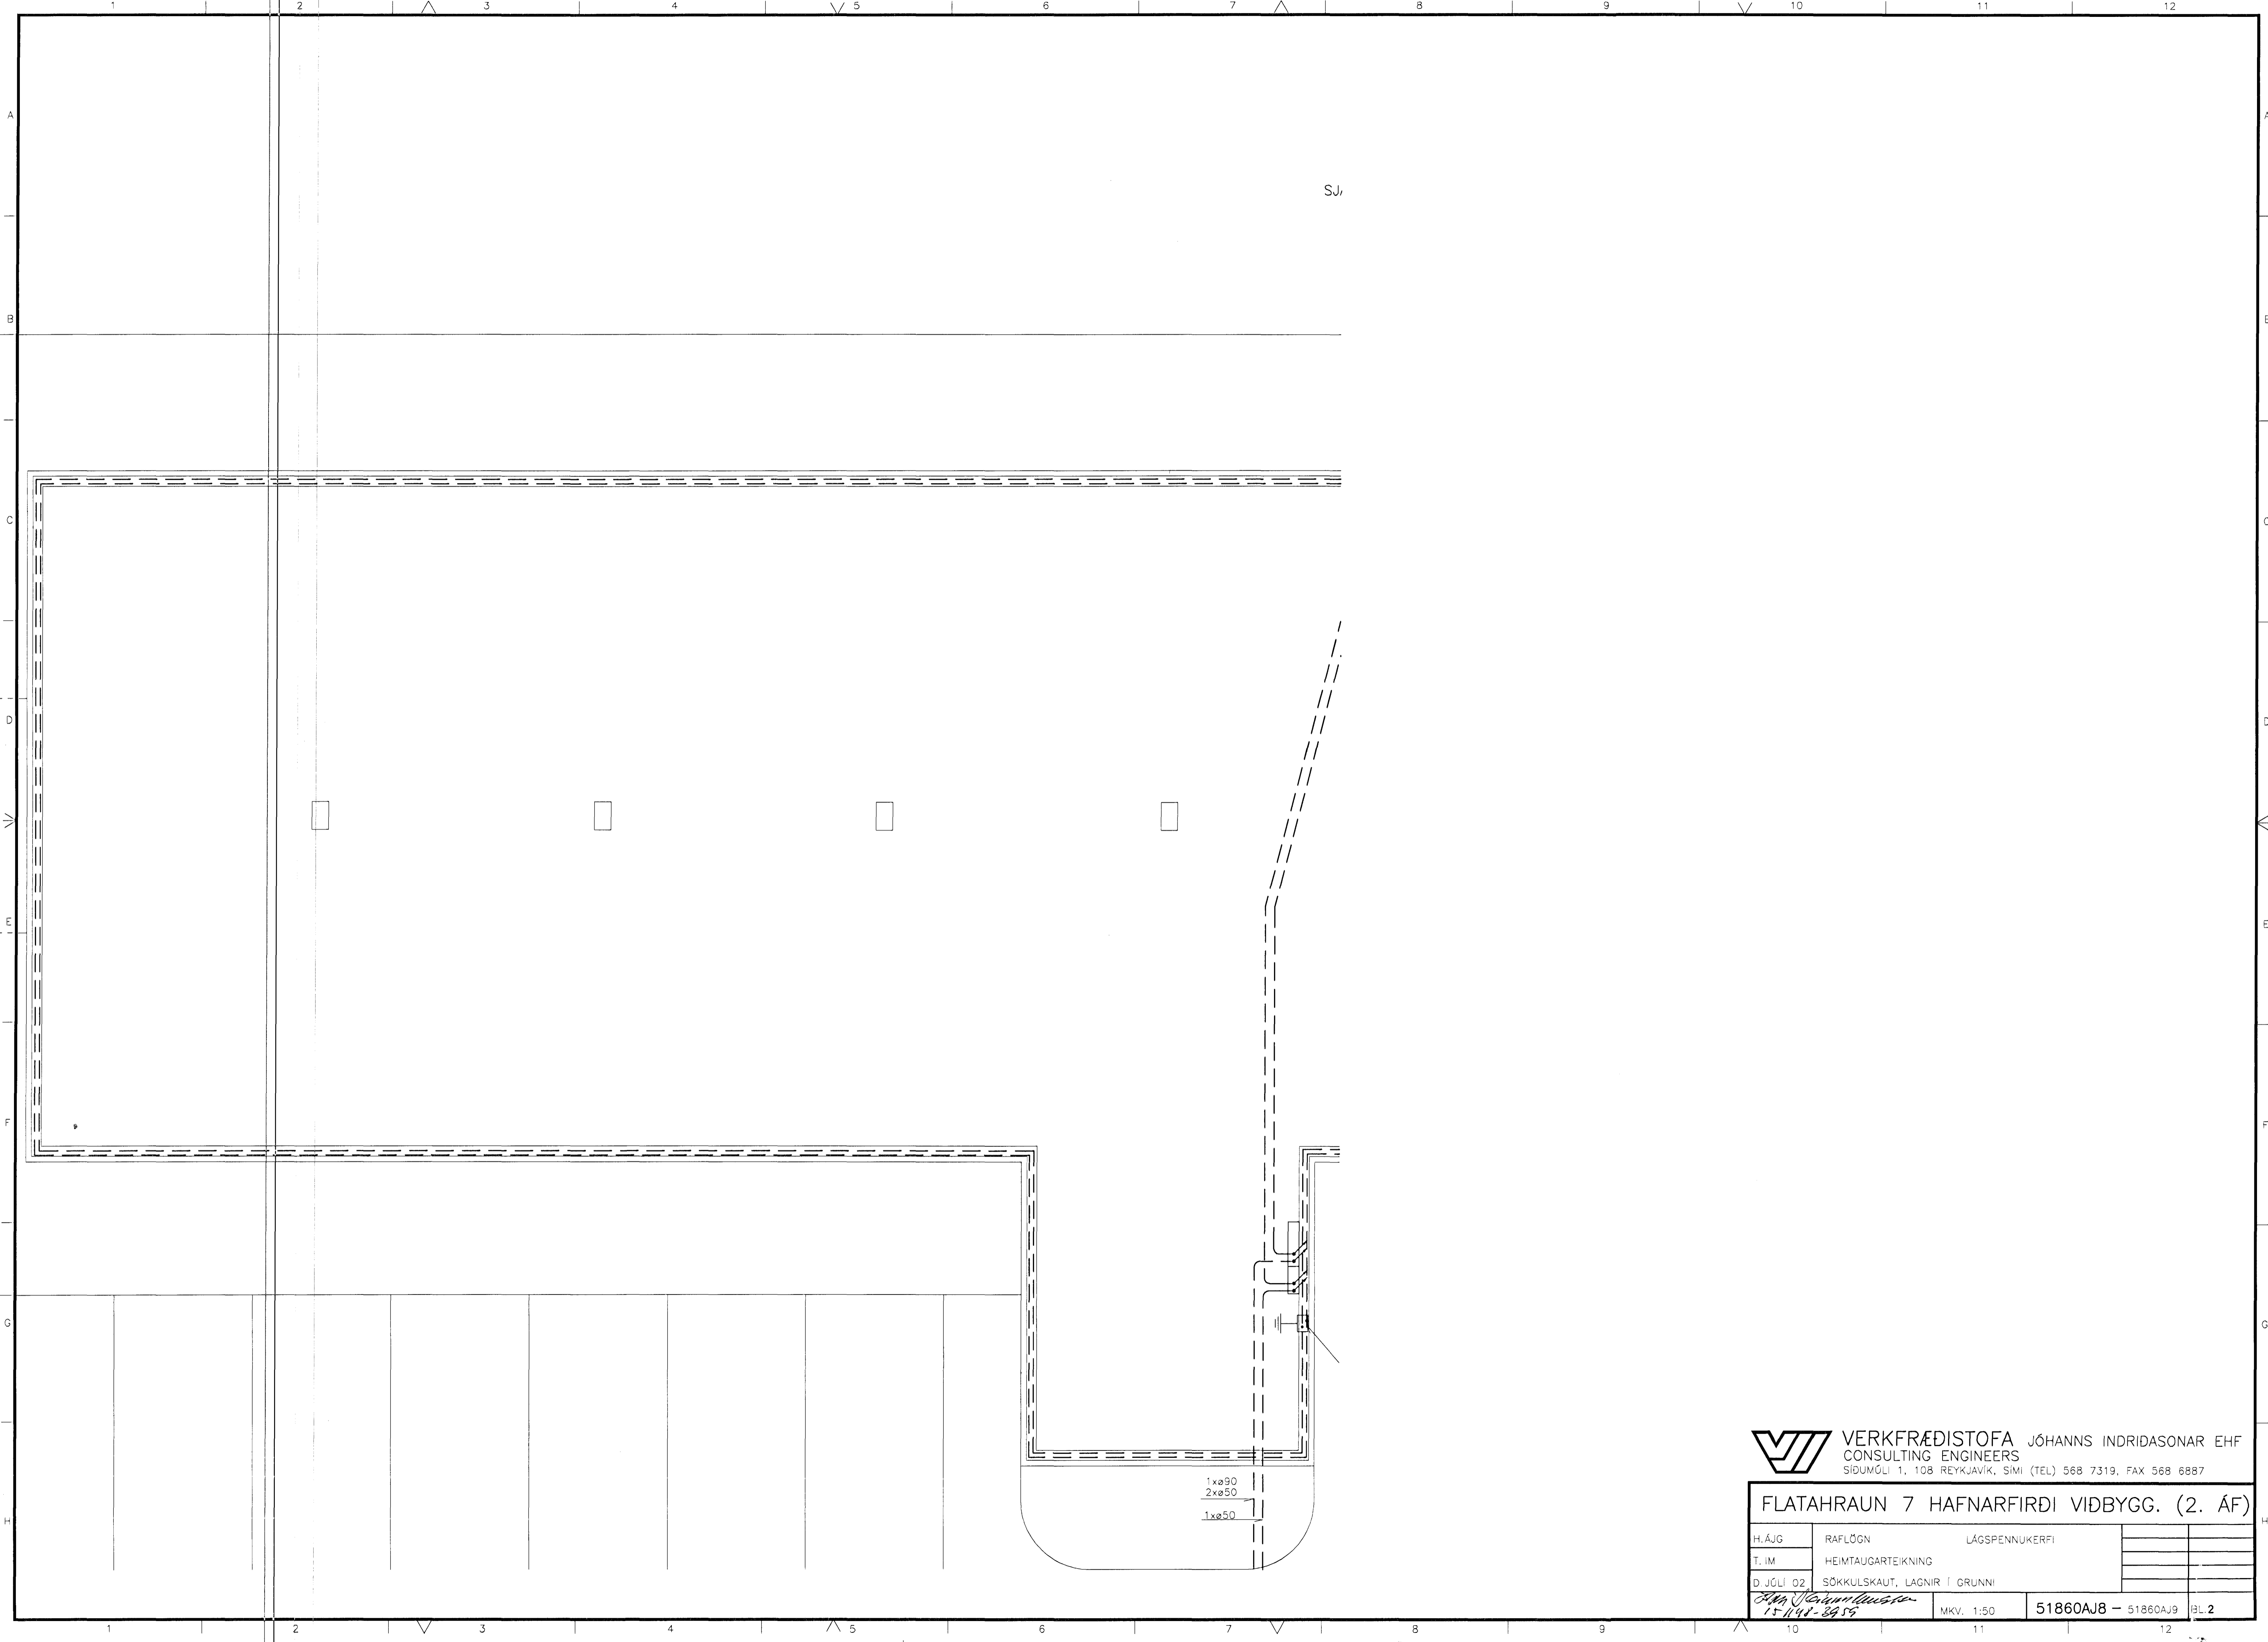

FRYRERKINGINGU
25.07.2002 09:54:06
D:\proj\51860A\51860A.DWG

Þessa teikningu má hvorki fjölfalda né dreifa til þriðja aðila ón okkar samþykki. Brot ó höfundarétt: varða við lög.

VERKFRÆÐISTOFA JÓHANNIS INDRIDASONAR EHF
CONSULTING ENGINEERS
SÍÐUMÓLI 1, 108 REYKJAVÍK, SÍMI (TEL) 568 7319, FAX 568 6887

FLATAHRAUN 7 HAFNARFIRÐI VIÐBYGG. (2. ÁF)

H.ÁJG	RAFLÖGN	LÁGSPENNUKERFI	
T.ÍM	HEIMTAUGARTEIKNING		
D.ÍÚLÍ 02	SÖKKULSKAUT, LAGNIR Í GRUNNI		
		MKV. 1:50	51860AJ8 - 51860AJ9