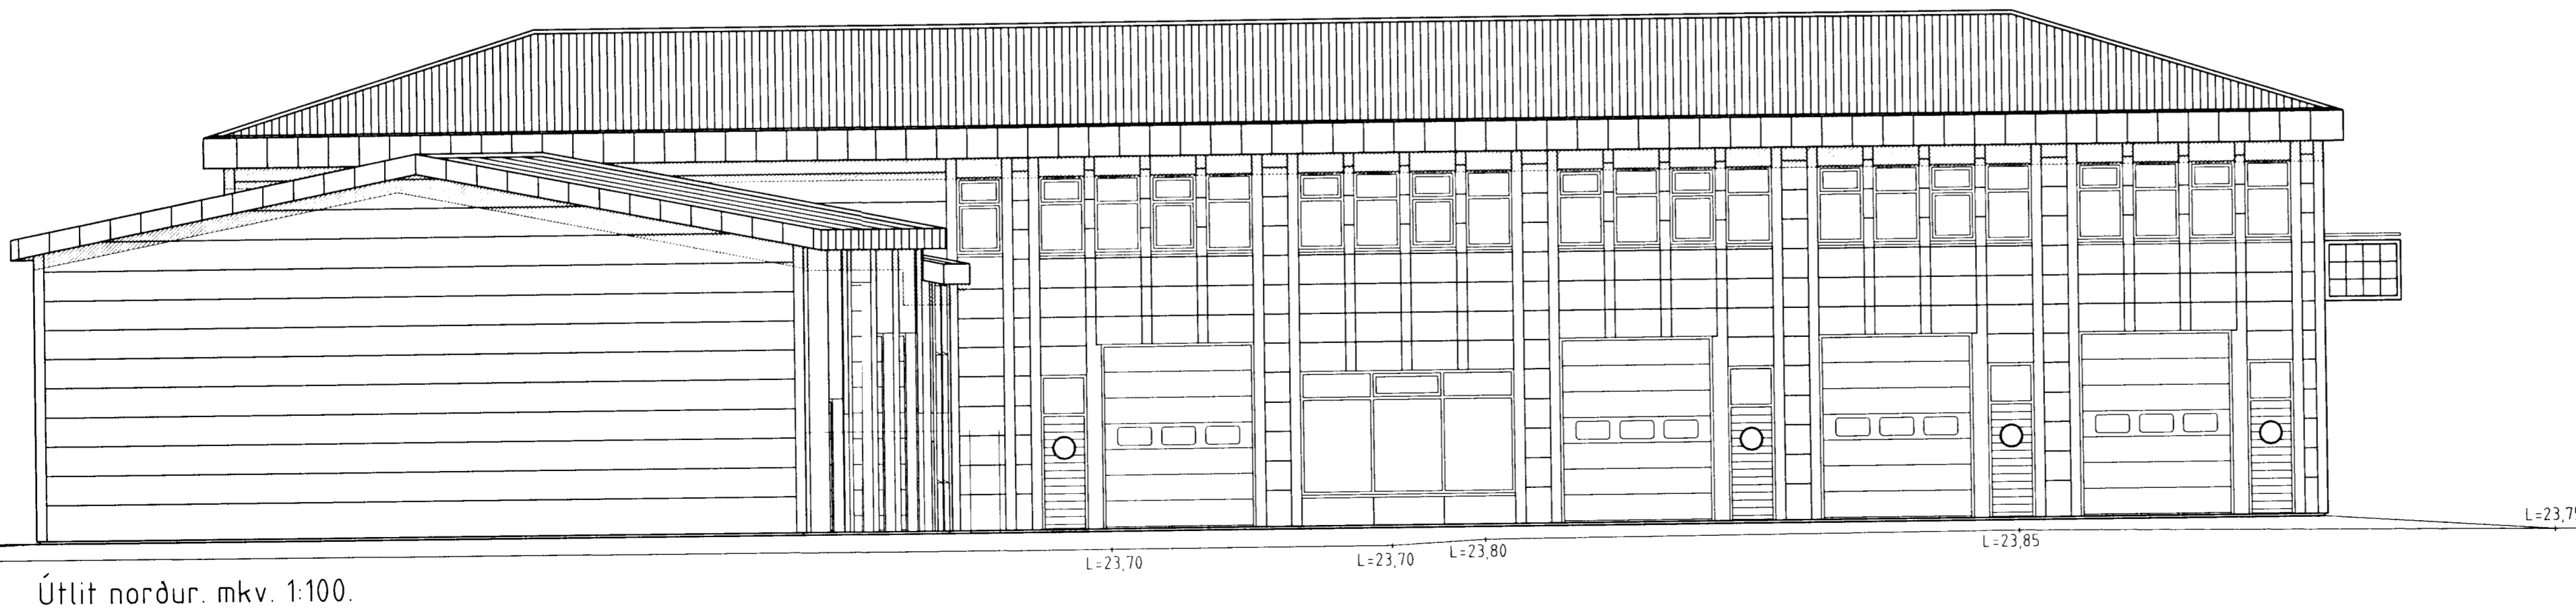

Útlit suður. mkv. 1:100.

Úr Gildi

Útlit vestur. mkv. 1:100.

Útlit austur. mkv. 1:100.

Útlit norður. mkv. 1:100.

FLATAHRAUN 7 HAFNARFIRÐI.

Sigurður Þorvarðarson byggingafræðingur bfi.  
Teiknistofan Strandgötu 11 220 Hafnarfirði.  
STH teiknistofan ehf. kt. 510298-2769. Kf. aðalhönnuðar: 141250-4189.  
Sími: 5651510. Netfang: teiknistofan@islandia.is

Skýringar:	Aðaluppdráttur.
Teikning:	Útlitsmyndir.
Mætivarði:	1 : 100.
Undirskrift:	
Blað nr.:	4 af 6.
Breytt:	Dagsetning: 11 júní 2002