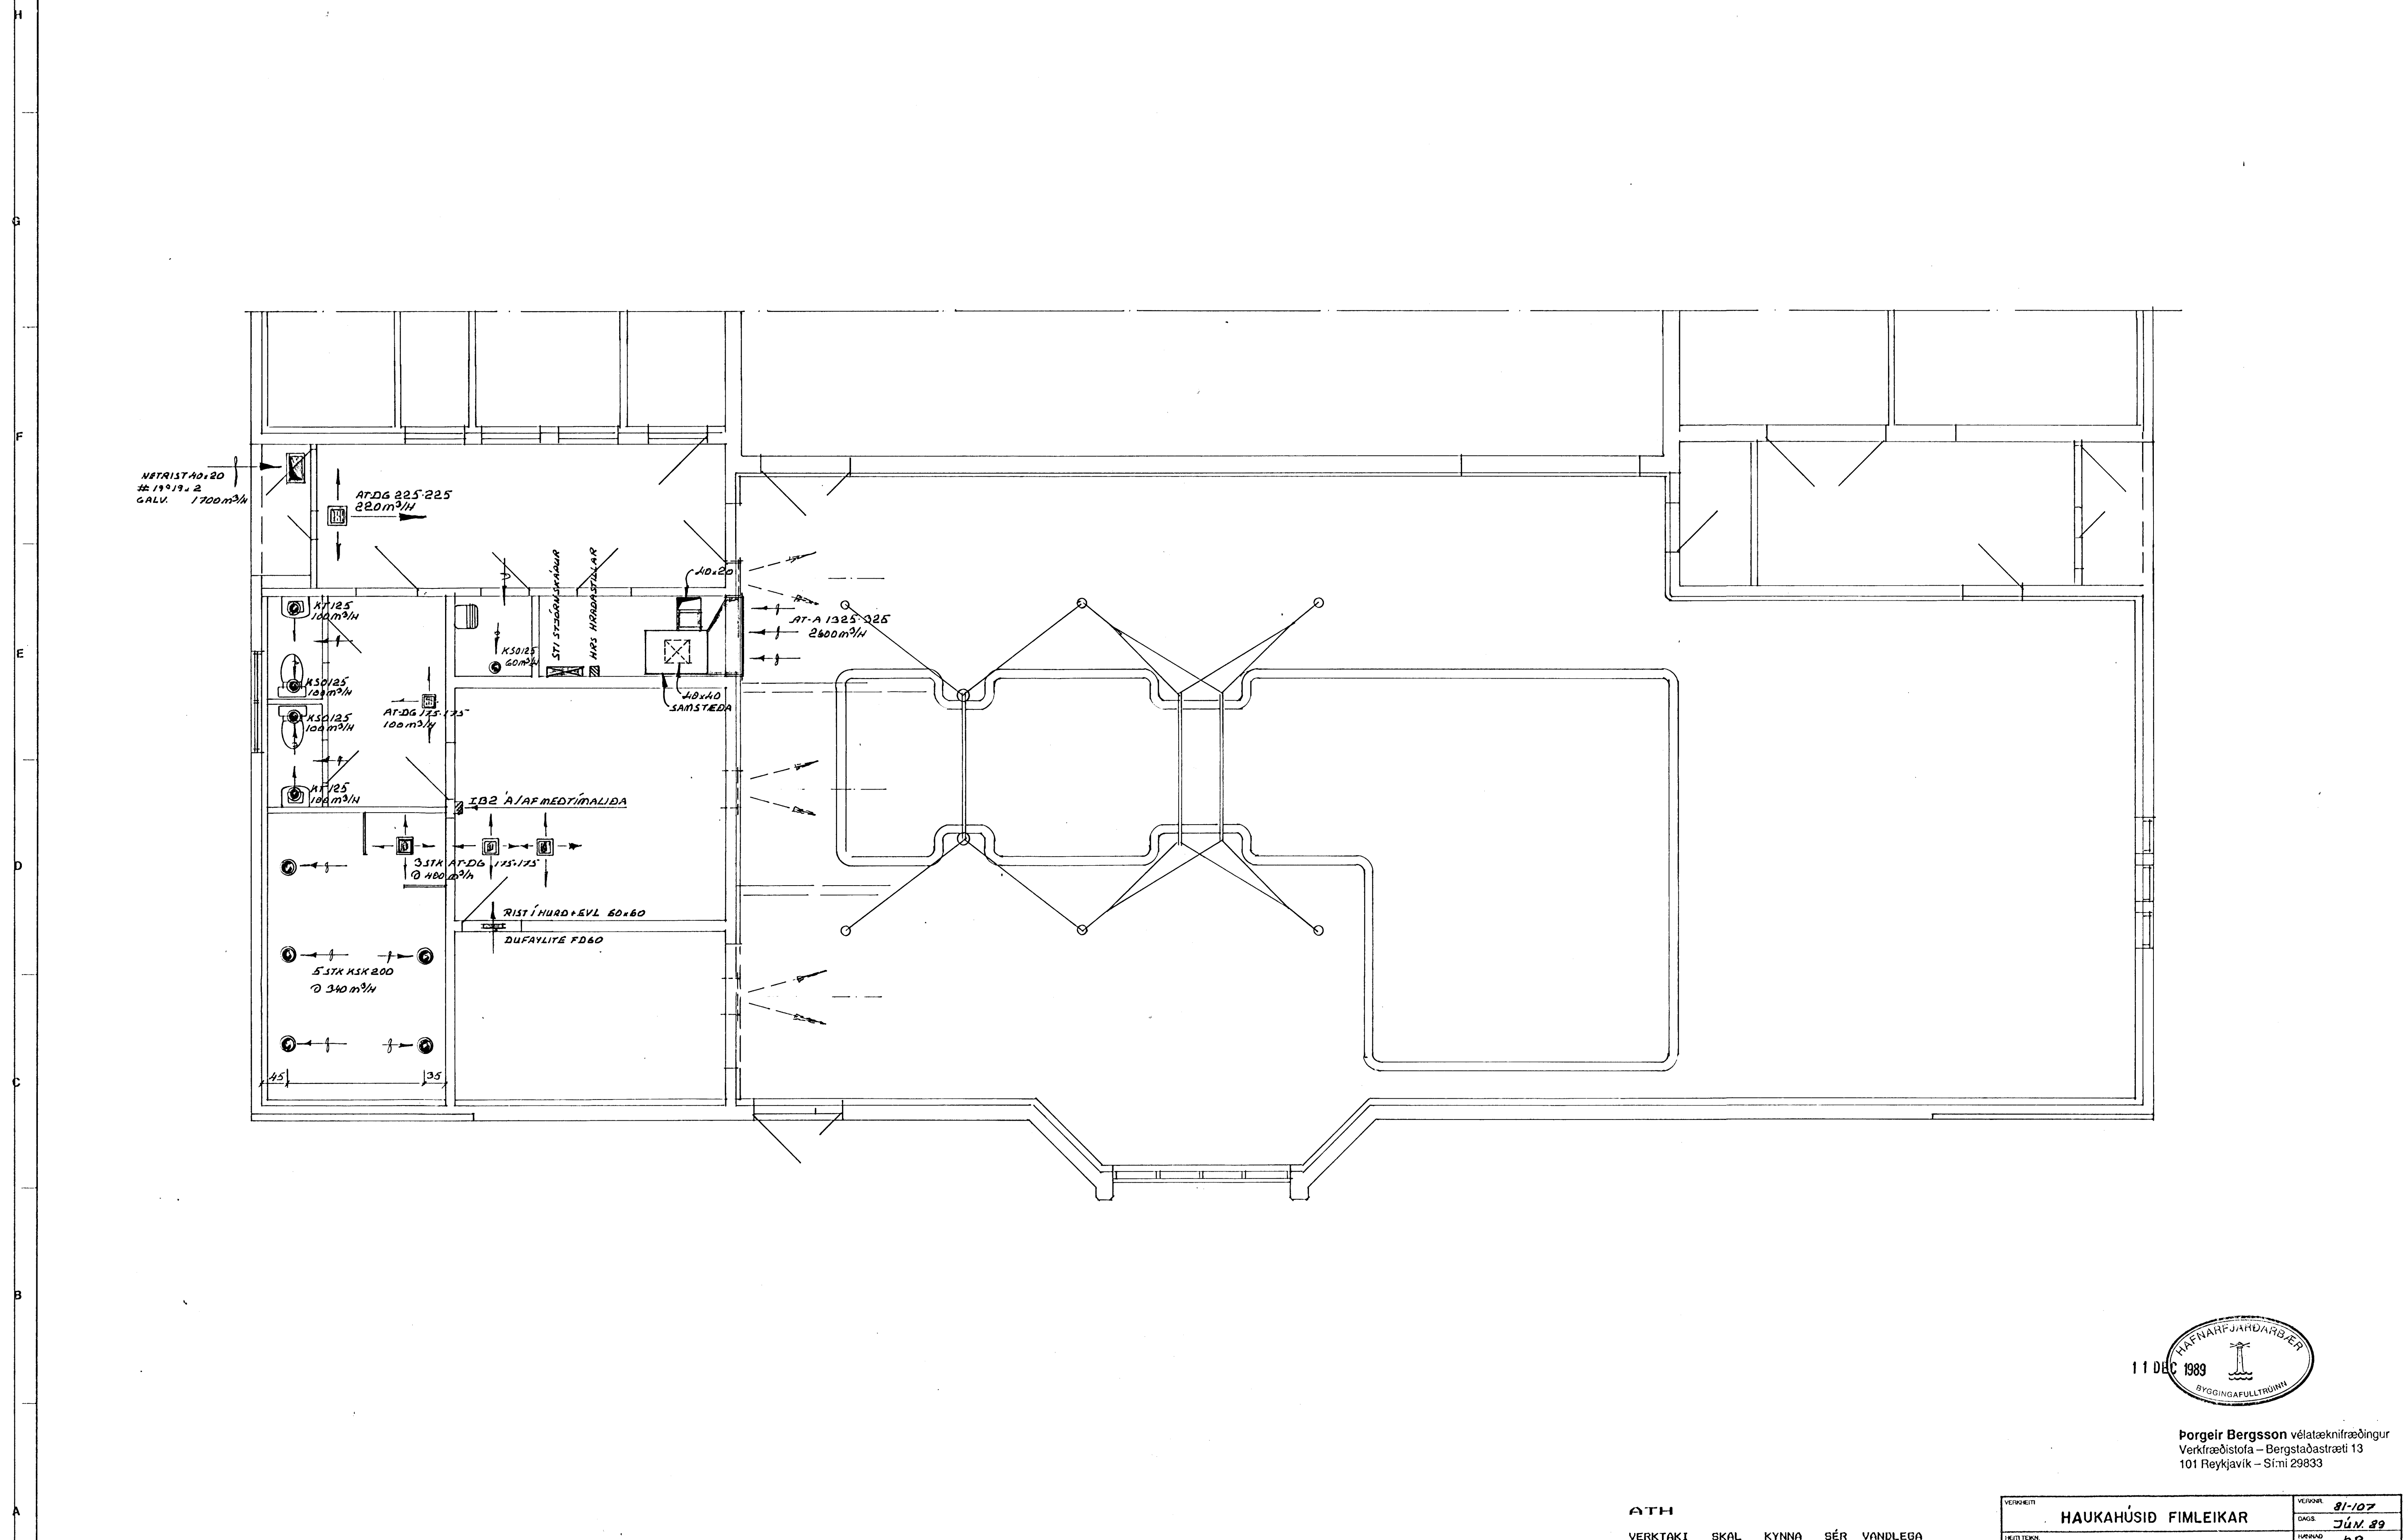

12 11 10 9 8 7 6 5 4 3 2 1

Porgeir Bergsson vélataeknifraedingur
 Verkfraedistofa - Bergstaedastræti 13
 101 Reykjavik - Sími 29833

ATH
 VERKTAKI SKAL KYNNNA SÉR VANDLEGA
 AÐSTÆÐUR, OG ÖLL MÁL, SEM MÁLI SKIPTA,
 Á STAÐNUM ÁÐUR EN SMÍÐI HEFST.