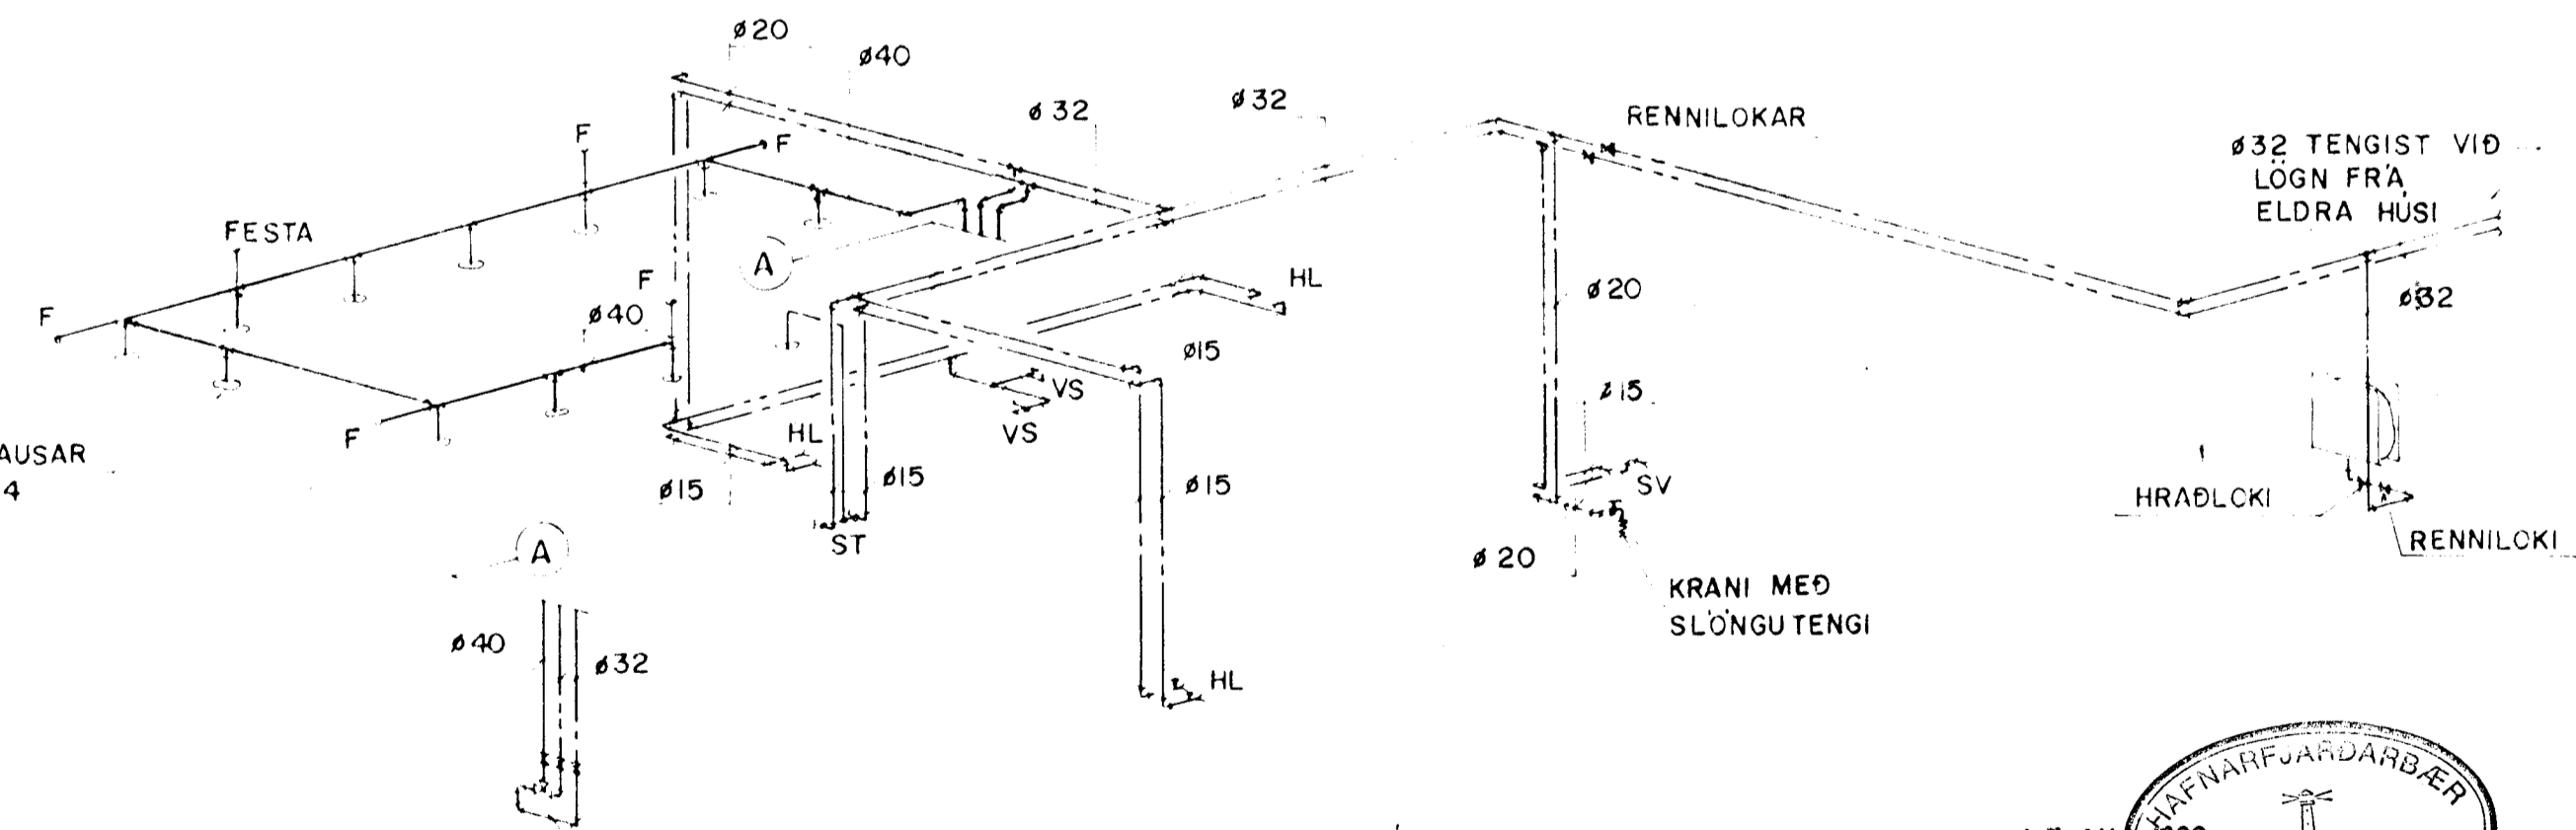

Ø 32 TENGIST VIÐ LÖGN
FRÁ ELÐRA HÚSI

12 STK. STURTUHAUSAR
I.D. GROHE 28404

BLÖNDUNARTÆKI MED
HITASTILLI I.D.
GROHE 35143

RÚMMYND NEYSLUVATNSLAGNA

15 AUG 1989

HLUTI GRUNNMYNDAR
NEYSLUVATNSLAGNIR

11.08.89 Tengingun við eldri lagn