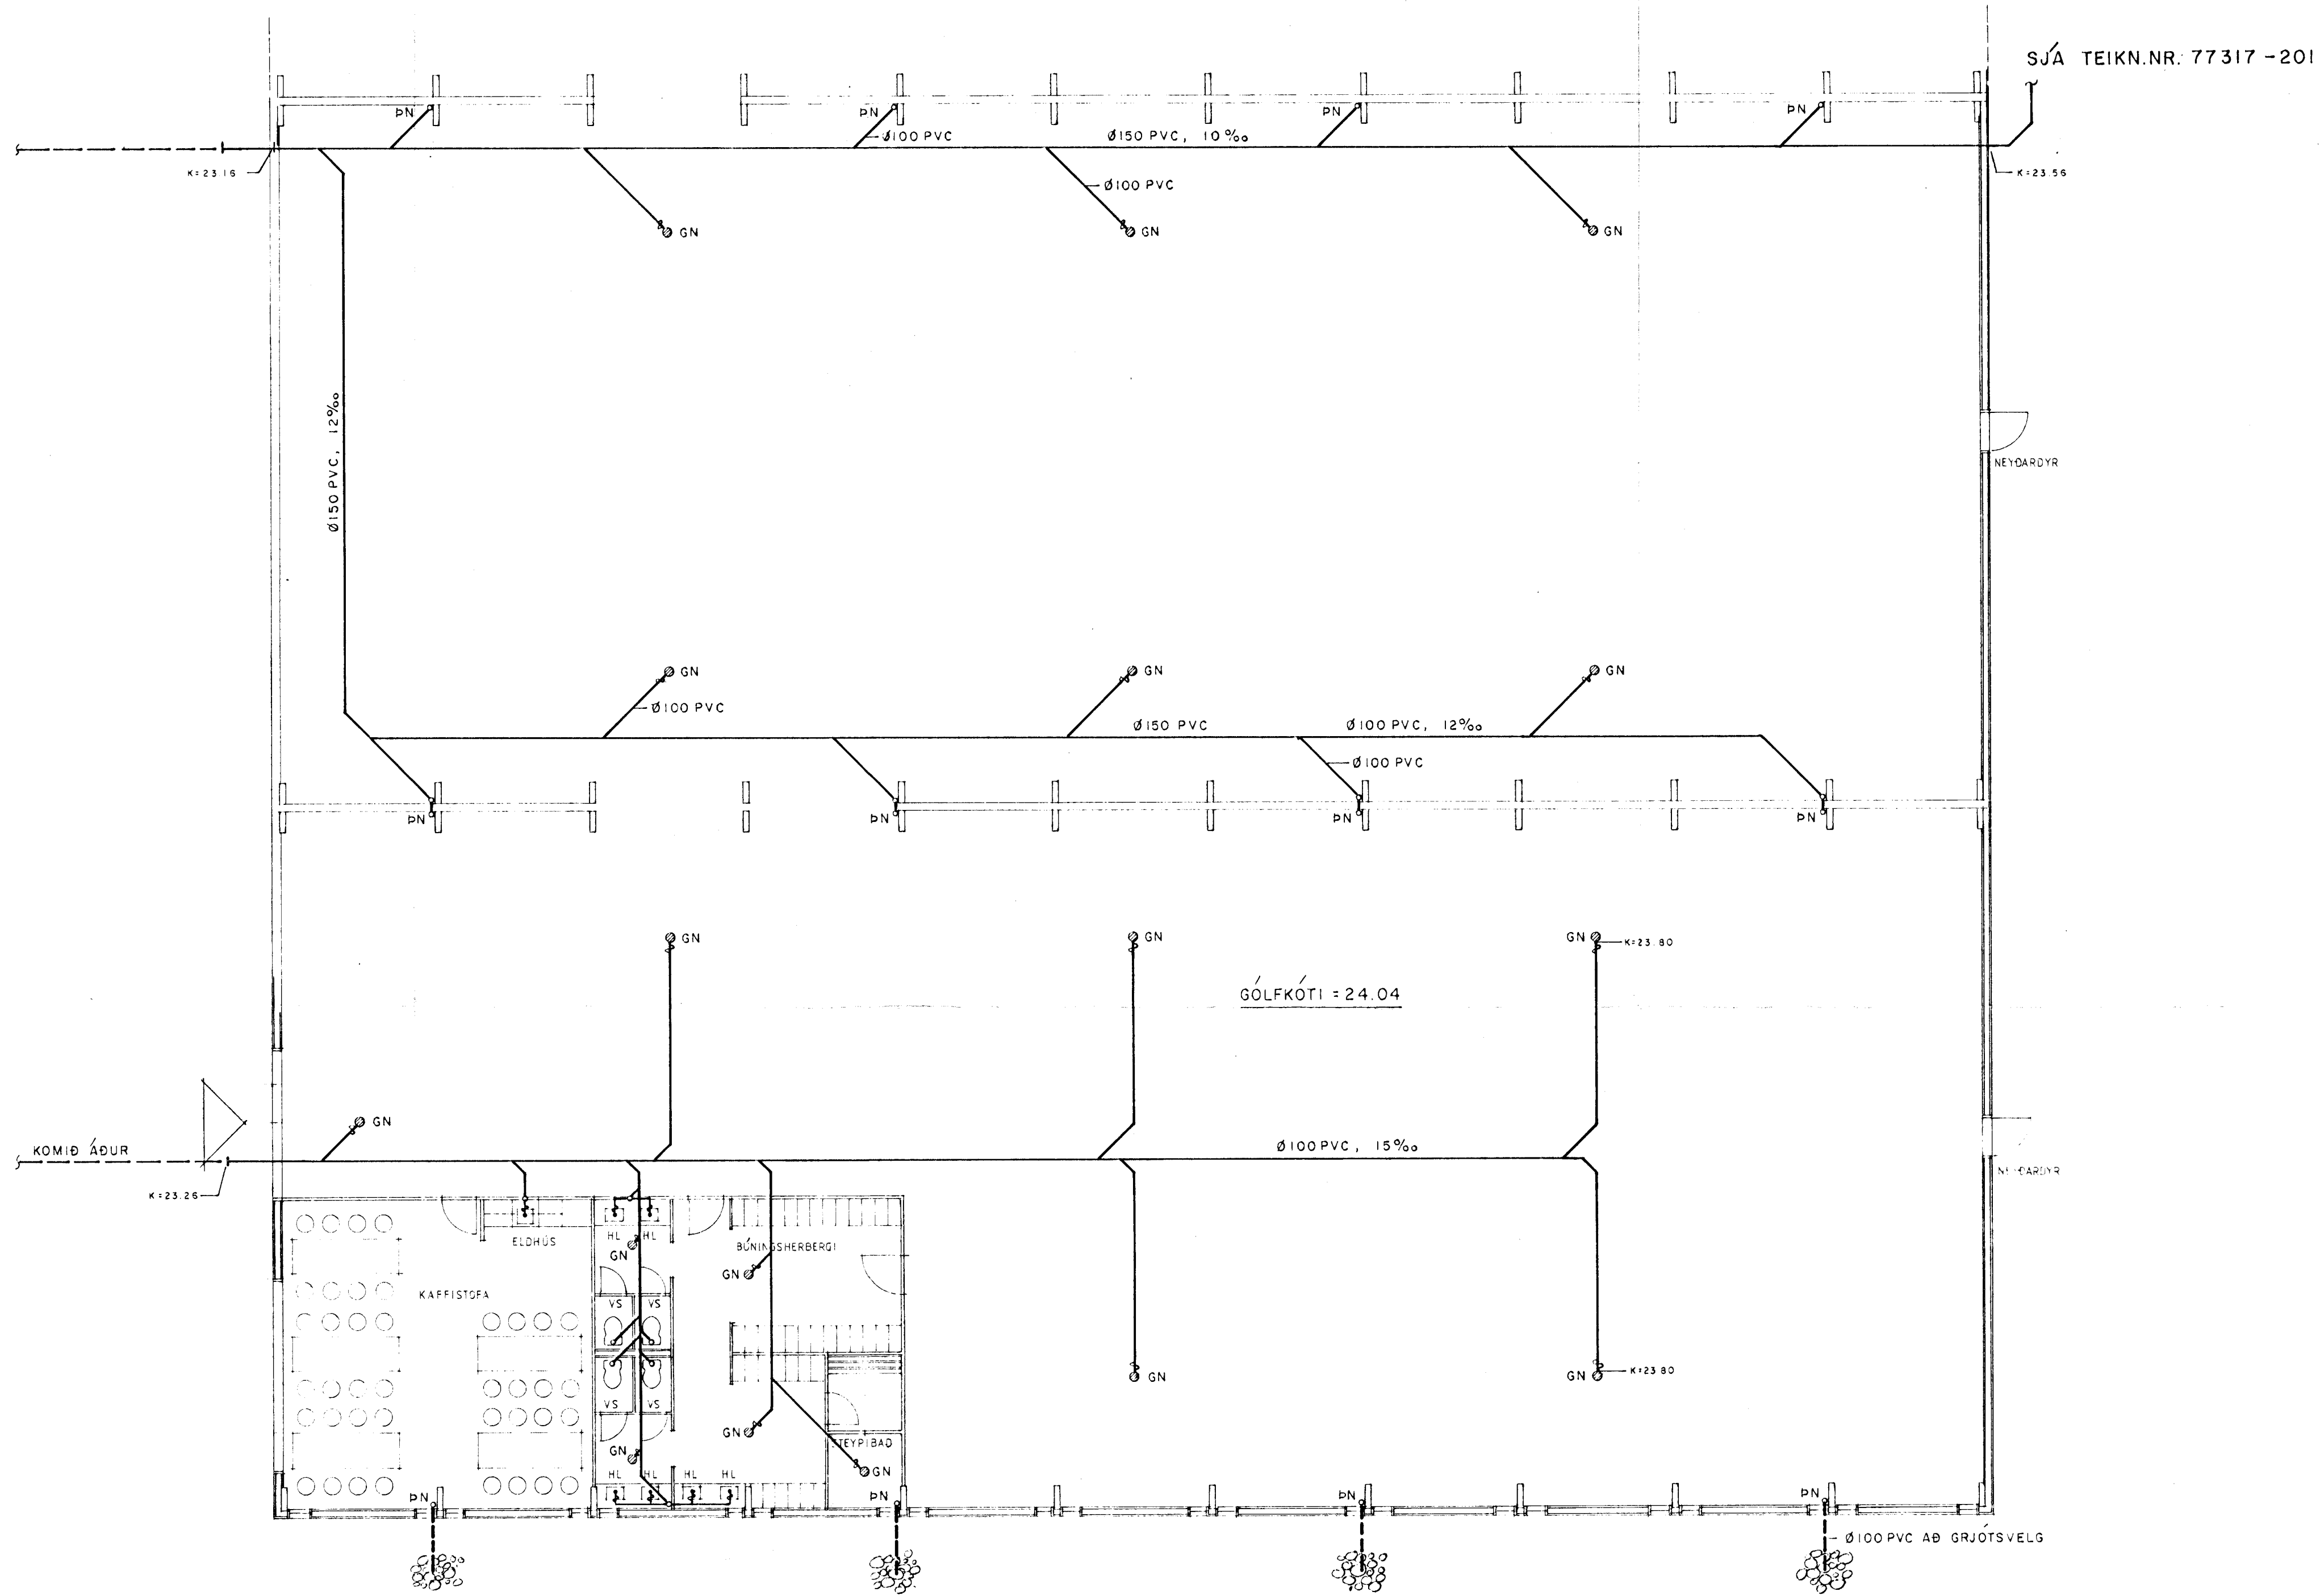

GRUNNMYND 1 : 100

UM LAGNIR UTANHÚSS VÍSAST TIL TEIKN.NR. 77317 - 201

**hönnun hf** Ráðgjafarverkefing FRV - Höfðabakka 9 - 110 Reykjavík  
Sími 84311 - Telex 2012 Vrkfr is - Útibú: Reyðarfj. - Hvolsv.

M.	OFNASMIÐJAN, HAFNARFIRÐI	E
H. S. Á	3. AFANGI	D
T. KaPa	FRÁRENNISLÖGN:	C
Y.	GRUNNMYND	B
G.		A
DATE: 10.12.82	SIGN: <i>Rinn Sigursson</i>	MAX: 1:100
		82317 - 202