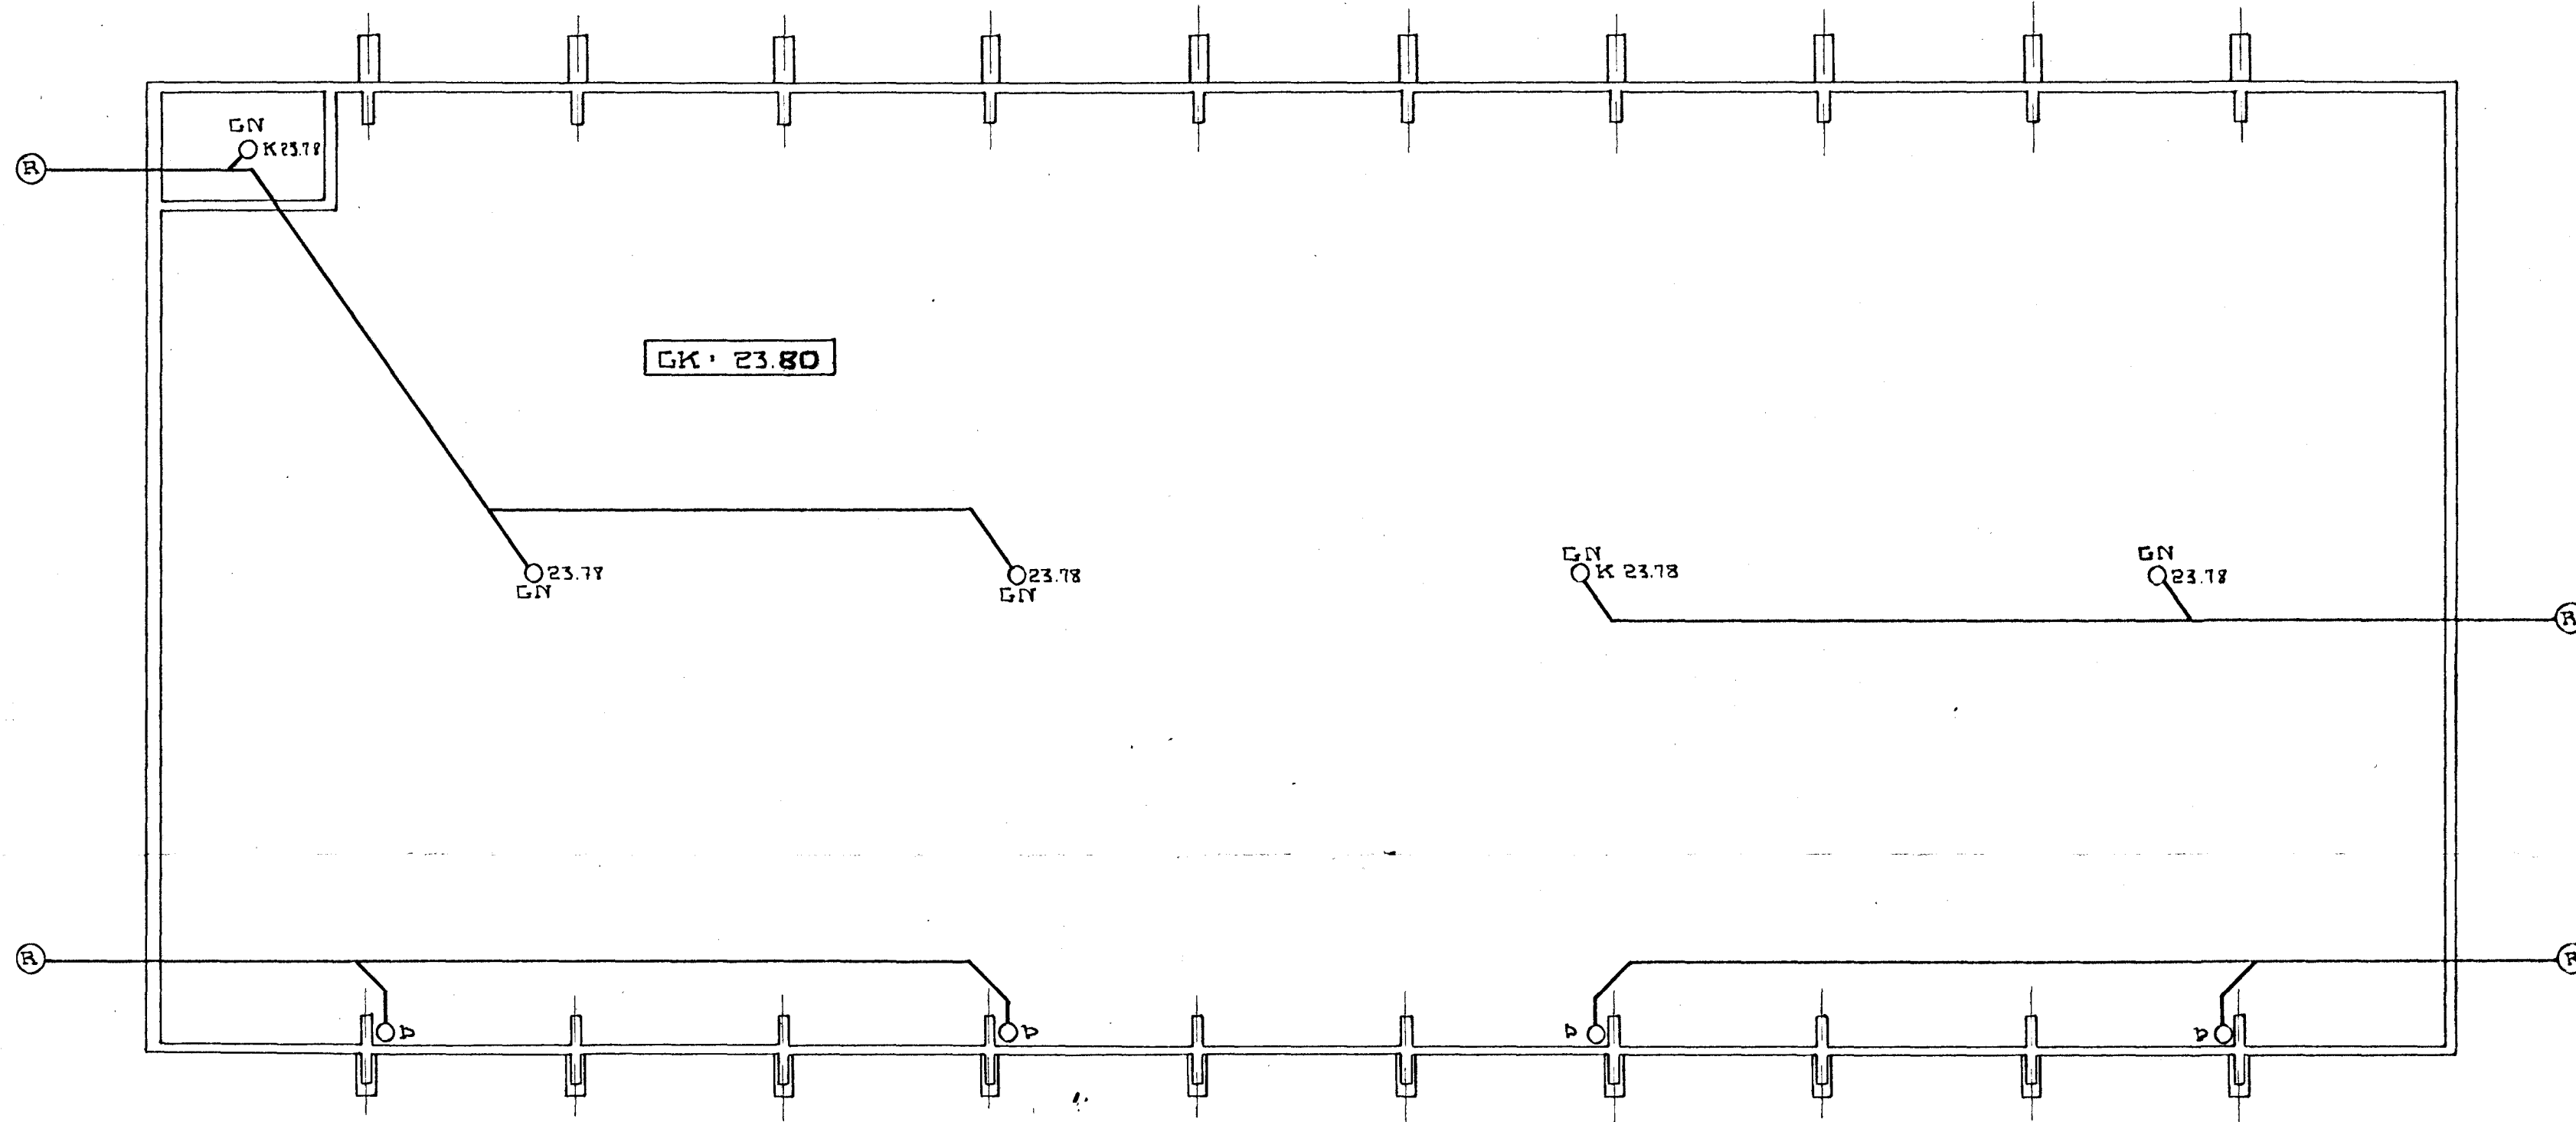

GRUNNMYND AF SKOLPLEIDSLUM M: 1:100

SKOLVATNSSVELGUR M: 1:20

REGNVATNSSVELGUR M: 1:20

- R GRÓTSVELGUR (REGNVATNSSVELGUR)
- P ÞAKNIDURFALL
- GN GÖLFNIDURFALL
- GK GÖLFKÓTI

OFNASMÍÐJAN — HAFNARFIRÐI			
SKOLPLÖGN OG BRUNNAR	BREYTING	DAGS.	
	B.M.A.	OKT. '70	
VERKFRÆÐISTOFAN HÖNNUN ÁRMÚLA 3 BÍMI 84440	MKV.	DAGSETN.	
	1:100 1:20	13.10. '70	
HANNAÐ	A.S.	YFIRF.	M.H. TEIKN. H.T.
70107	201		