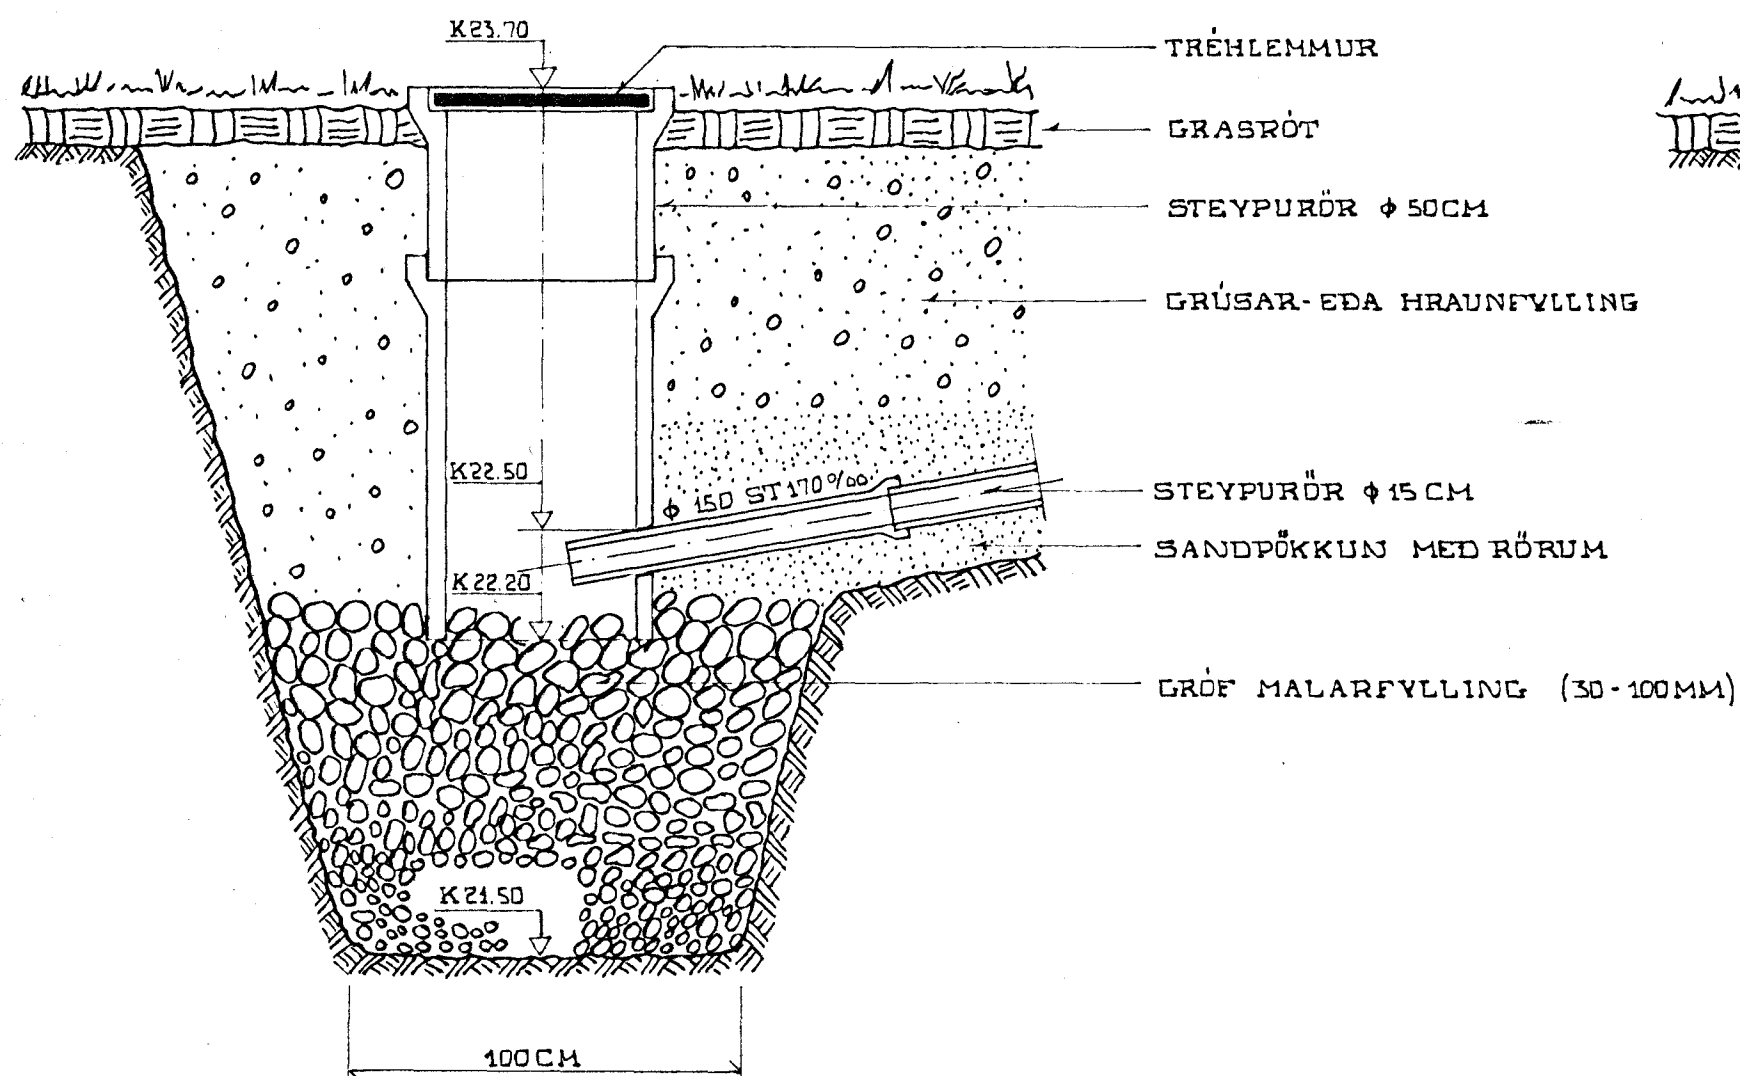

GRUNNMYND AF SKOLPLEIDSLUM M: 1:100

SKOLVATNSSVELGUR M: 1:20

REGNVATNSSVELGUR M: 1:20

- R GRÓTSVELGUR (REGNVATNSSVELGUR)
- P ÞAKNIDURFALL
- GN GÖLFNIDURFALL
- GK GÖLFKÓTI

OFNASMÍÐJAN — HAFNARFIRÐI			
SKOLPLÖGN OG BRUNNAR	BREYTING	DAGS.	
	B.M.A.	OKT. '70	
VERKFRÆÐISTOFAN HÖNNUN ÁRMÚLA 3 BÍMI 84440	MKV.	DAGSETN.	
	1:100 1:20	13.10. '70	
HANNAÐ	A.S.	YFIRF.	M.H. TEIKN. H.T.
70107	201		