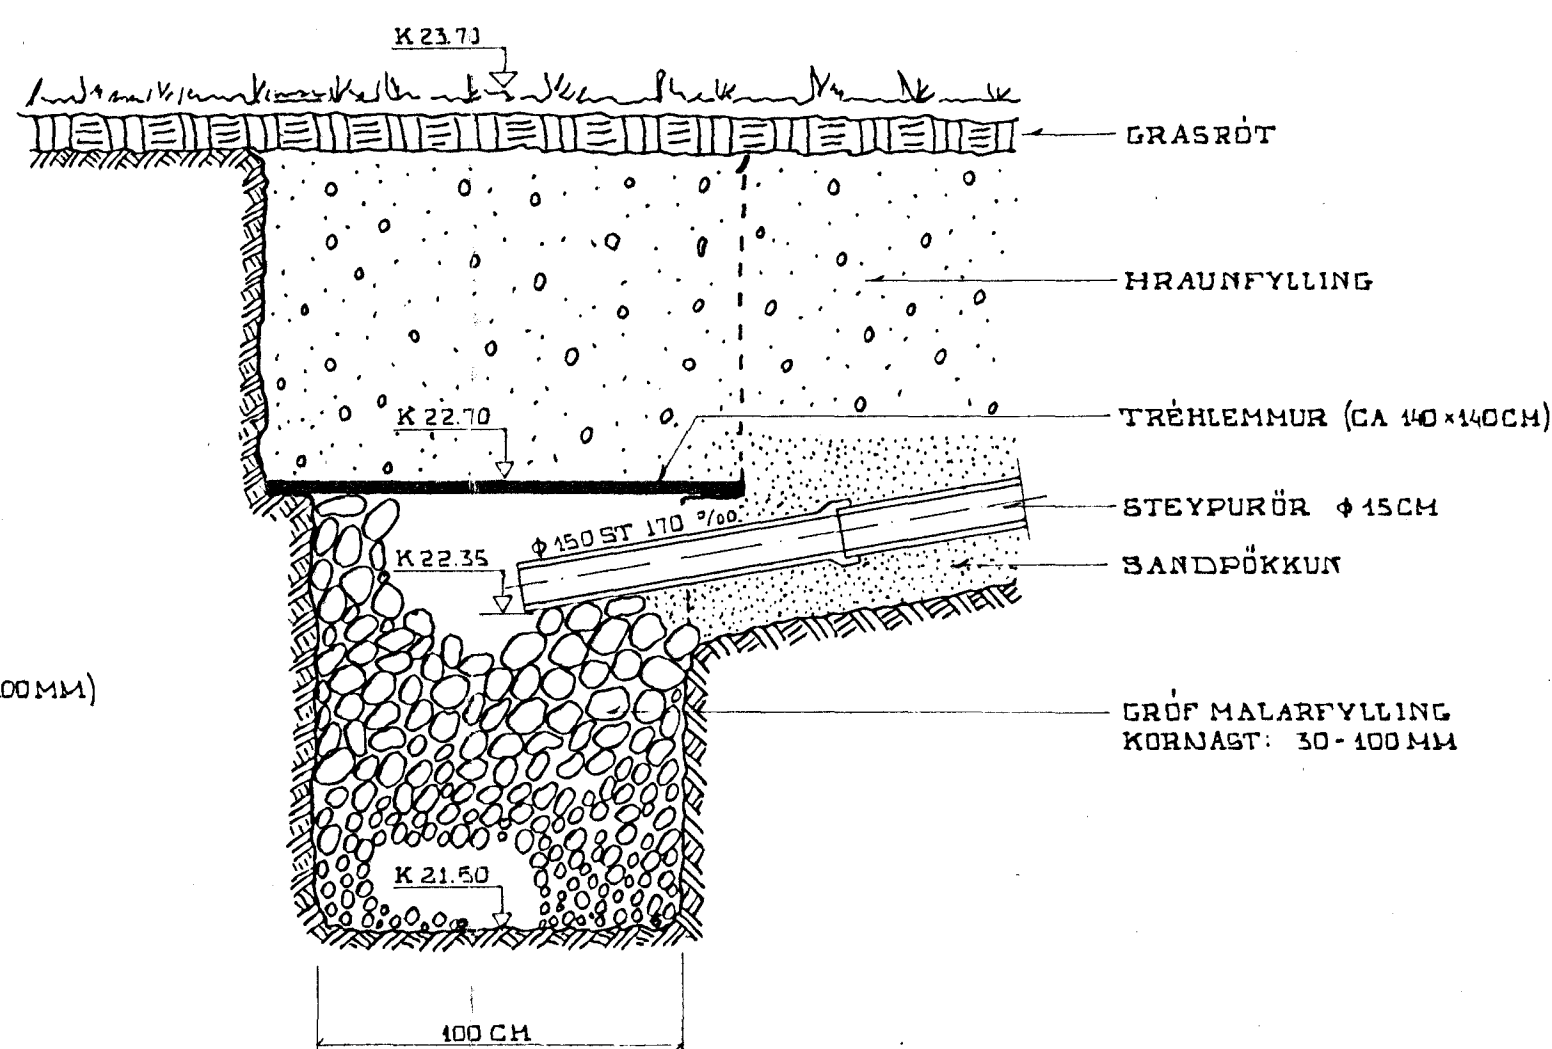

GRUNNMYND AF SKOLPLEIDSLUM M: 1:100

SKOLVATNSSVELGUR M: 1:20

REGNVATNSSVELGUR M: 1:20

- R GRÓTSVELGUR (REGNVATNSSVELGUR)
- P ÞAKNIDURFALL
- GN GÖLFNIDURFALL
- GK GÖLFKÓTI

OFNASMÍÐJAN — HAFNARFIRÐI			
SKOLPLÖGN OG BRUNNAR	BREYTING	DAGS.	
	B.M.A.	OKT. '70	
VERKFRÆÐISTOFAN HÖNNUN ÁRMÚLA 3 BÍMI 84440	MKV.	DAGSETN.	
	1:100 1:20	13.10. '70	
HANNAÐ	A.S.	YFIRF.	M.H. TEIKN. H.T.
70107	201		