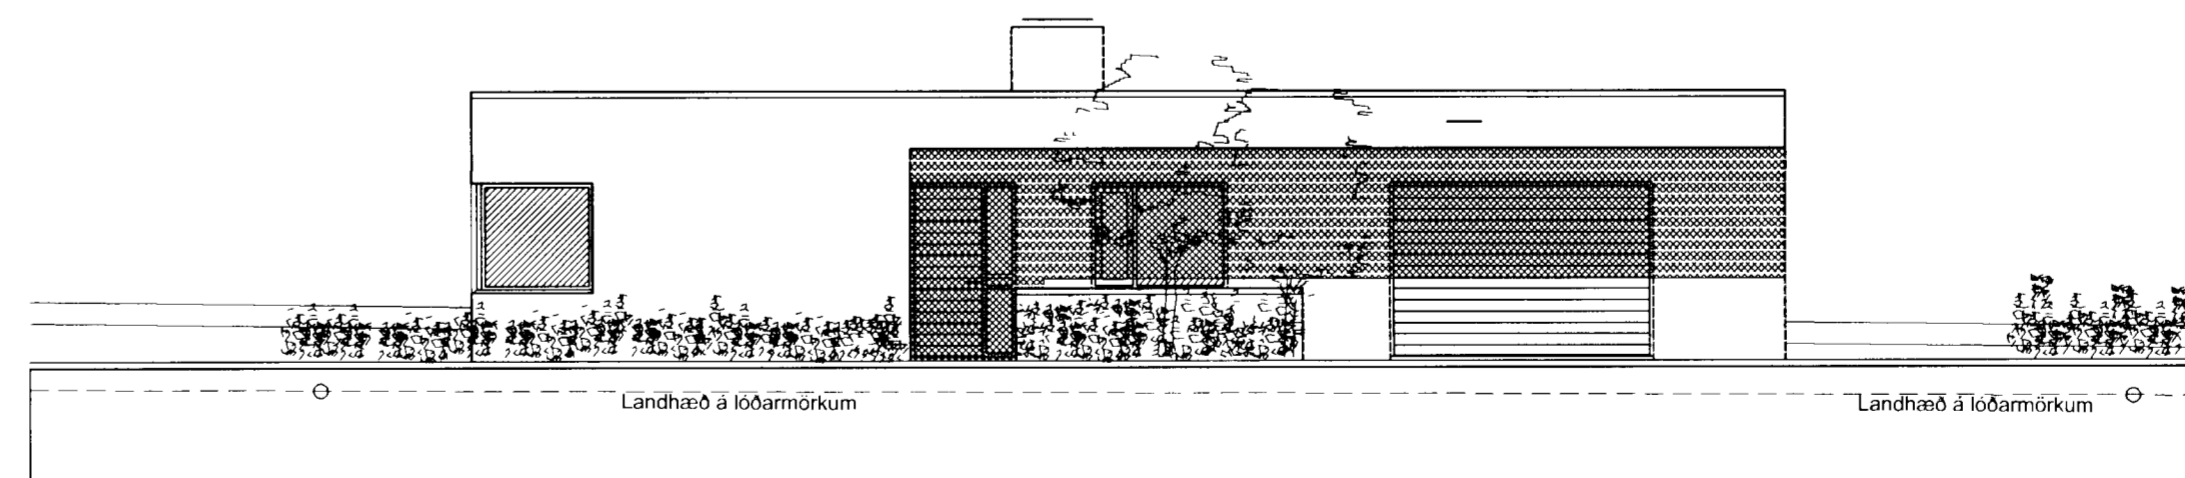

Norðurútlit, mkv. 1:100..

Athugasemdir/breytingar:

Sverrir Ágústsson
Arkitekt
Kt: 220565-4089
Hulduland 11, 108 Reykjavík
sími: 588-6860
netfang: building@btnet.is

Samþykkt.

Fléttuvellir 33 - Hafnarfjörður
Einbýlishús
Aðaluppdrættir

Útlit, Sneiðingar

Hannað.	Svági	Teikn.	Svági
Verk.	320-10	Teikn. nr.	
Dags.	12.07.2005	1.02	
Mkv.	1:100