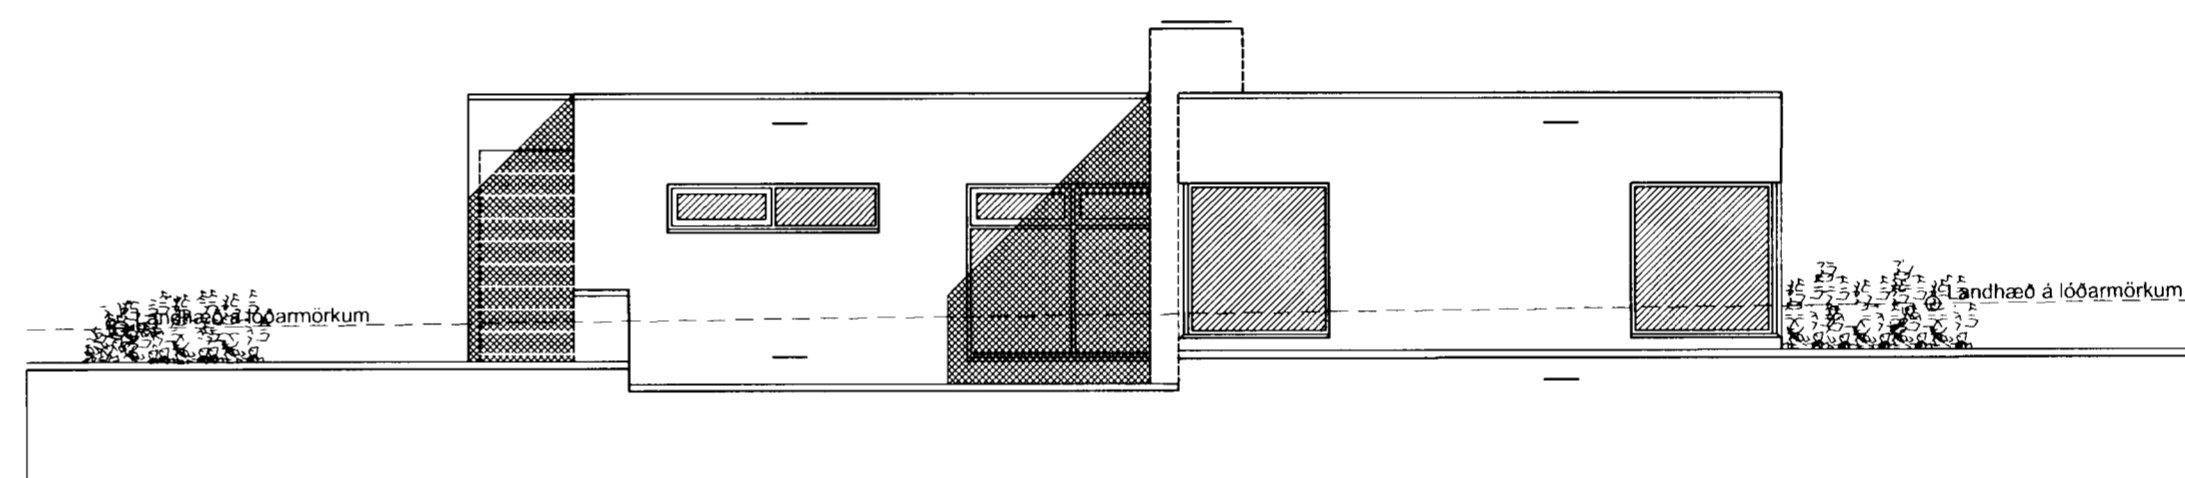

Suðurútlit, mkv. 1:100..