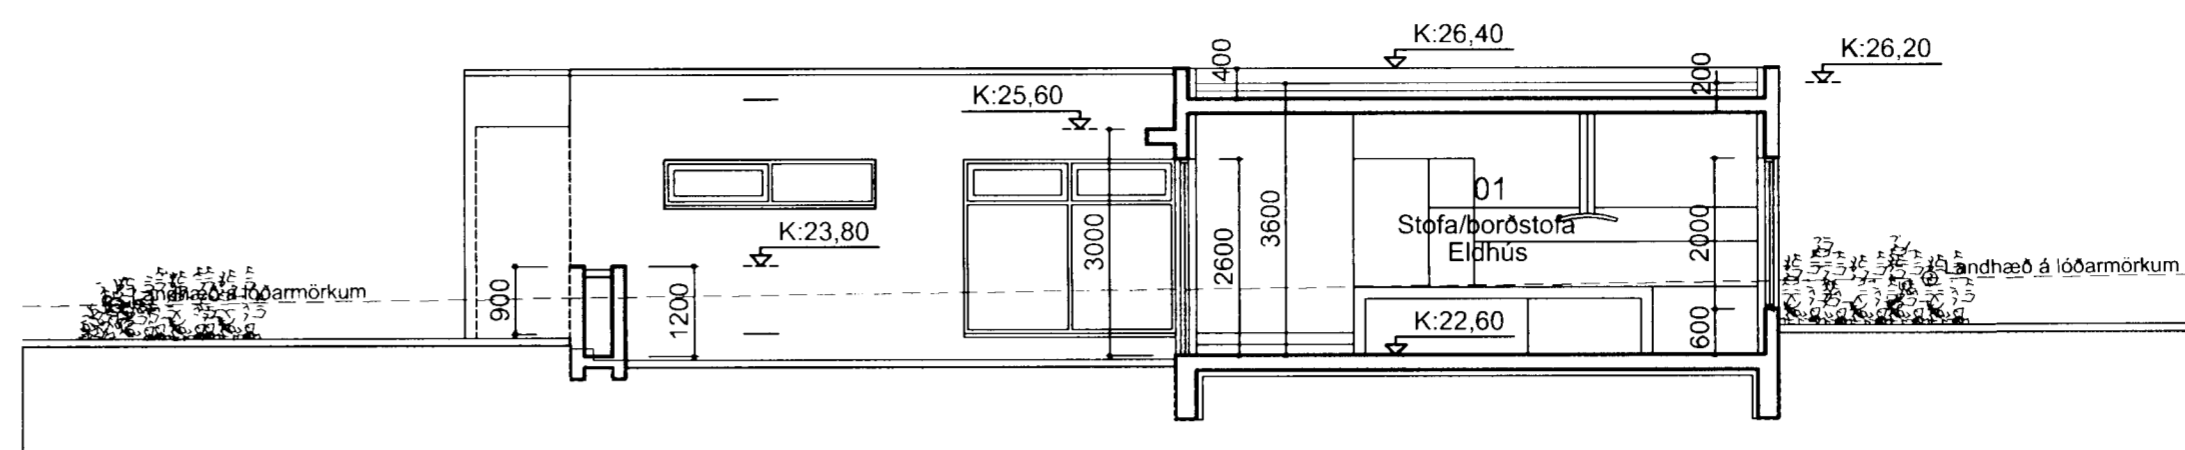

Sneiðing A-A, mkv. 1:100.